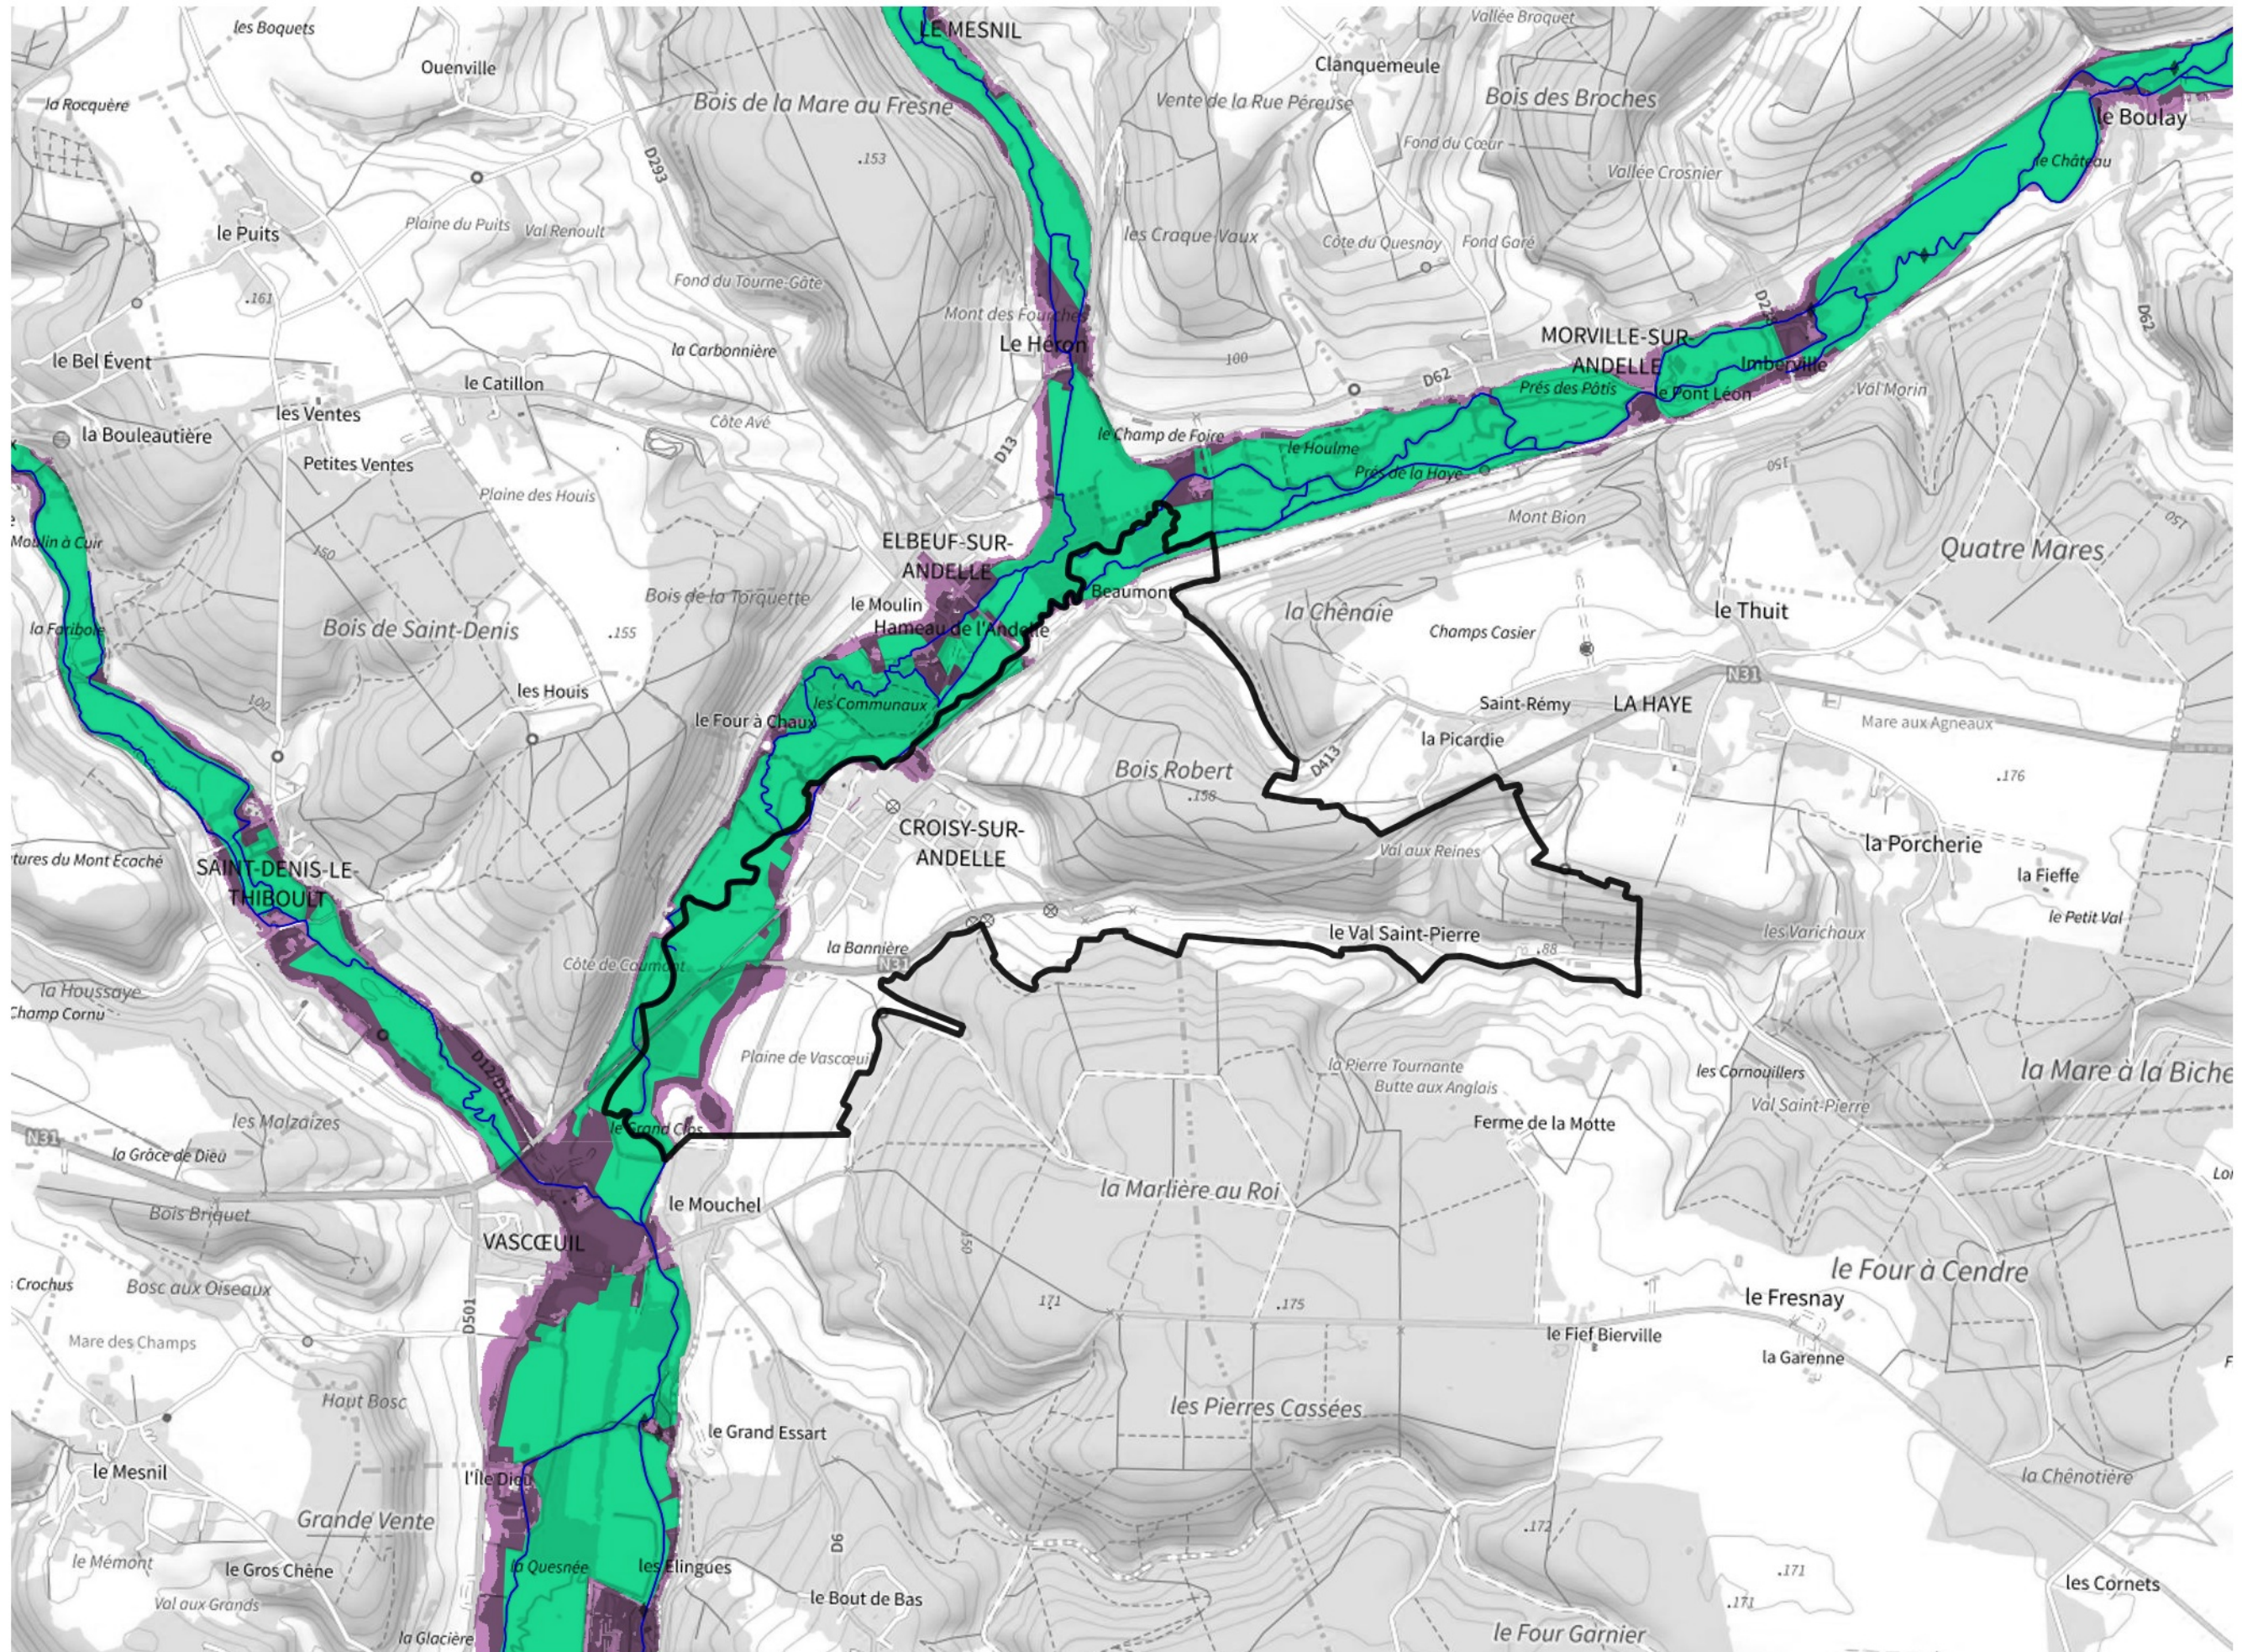

Inventaire régional des Zones Humides (ZH) et des Milieux Prédiposés à la Présence de Zones Humides (MPPZH) Croisy-sur-Andelle (76201)

- Zones humides**
- Inventaire terrain ou réglementaire
 - Autres (Photo-interprétation, non défini)
 - Zones humides dégradées
 - Milieux fortement prédisposés à la présence de zones humides
 - Milieux faiblement prédisposés à la présence de zones humides
 - Mares, étangs, lacs
 - Cours d'eau
 - Limite communale

Cette carte représente une mise à jour sur cette commune. Elle ne doit pas être utilisée pour les communes voisines.

[Il est fortement conseillé de se reporter à la notice avant l'interprétation de cette page](#)

0 250 500 m

Sources :
- IGN - Plan v2
- IGN - AdminExpress
- IGN - BD Topo
- DREAL Normandie

Production :
DREAL Normandie
le 24/07/2024