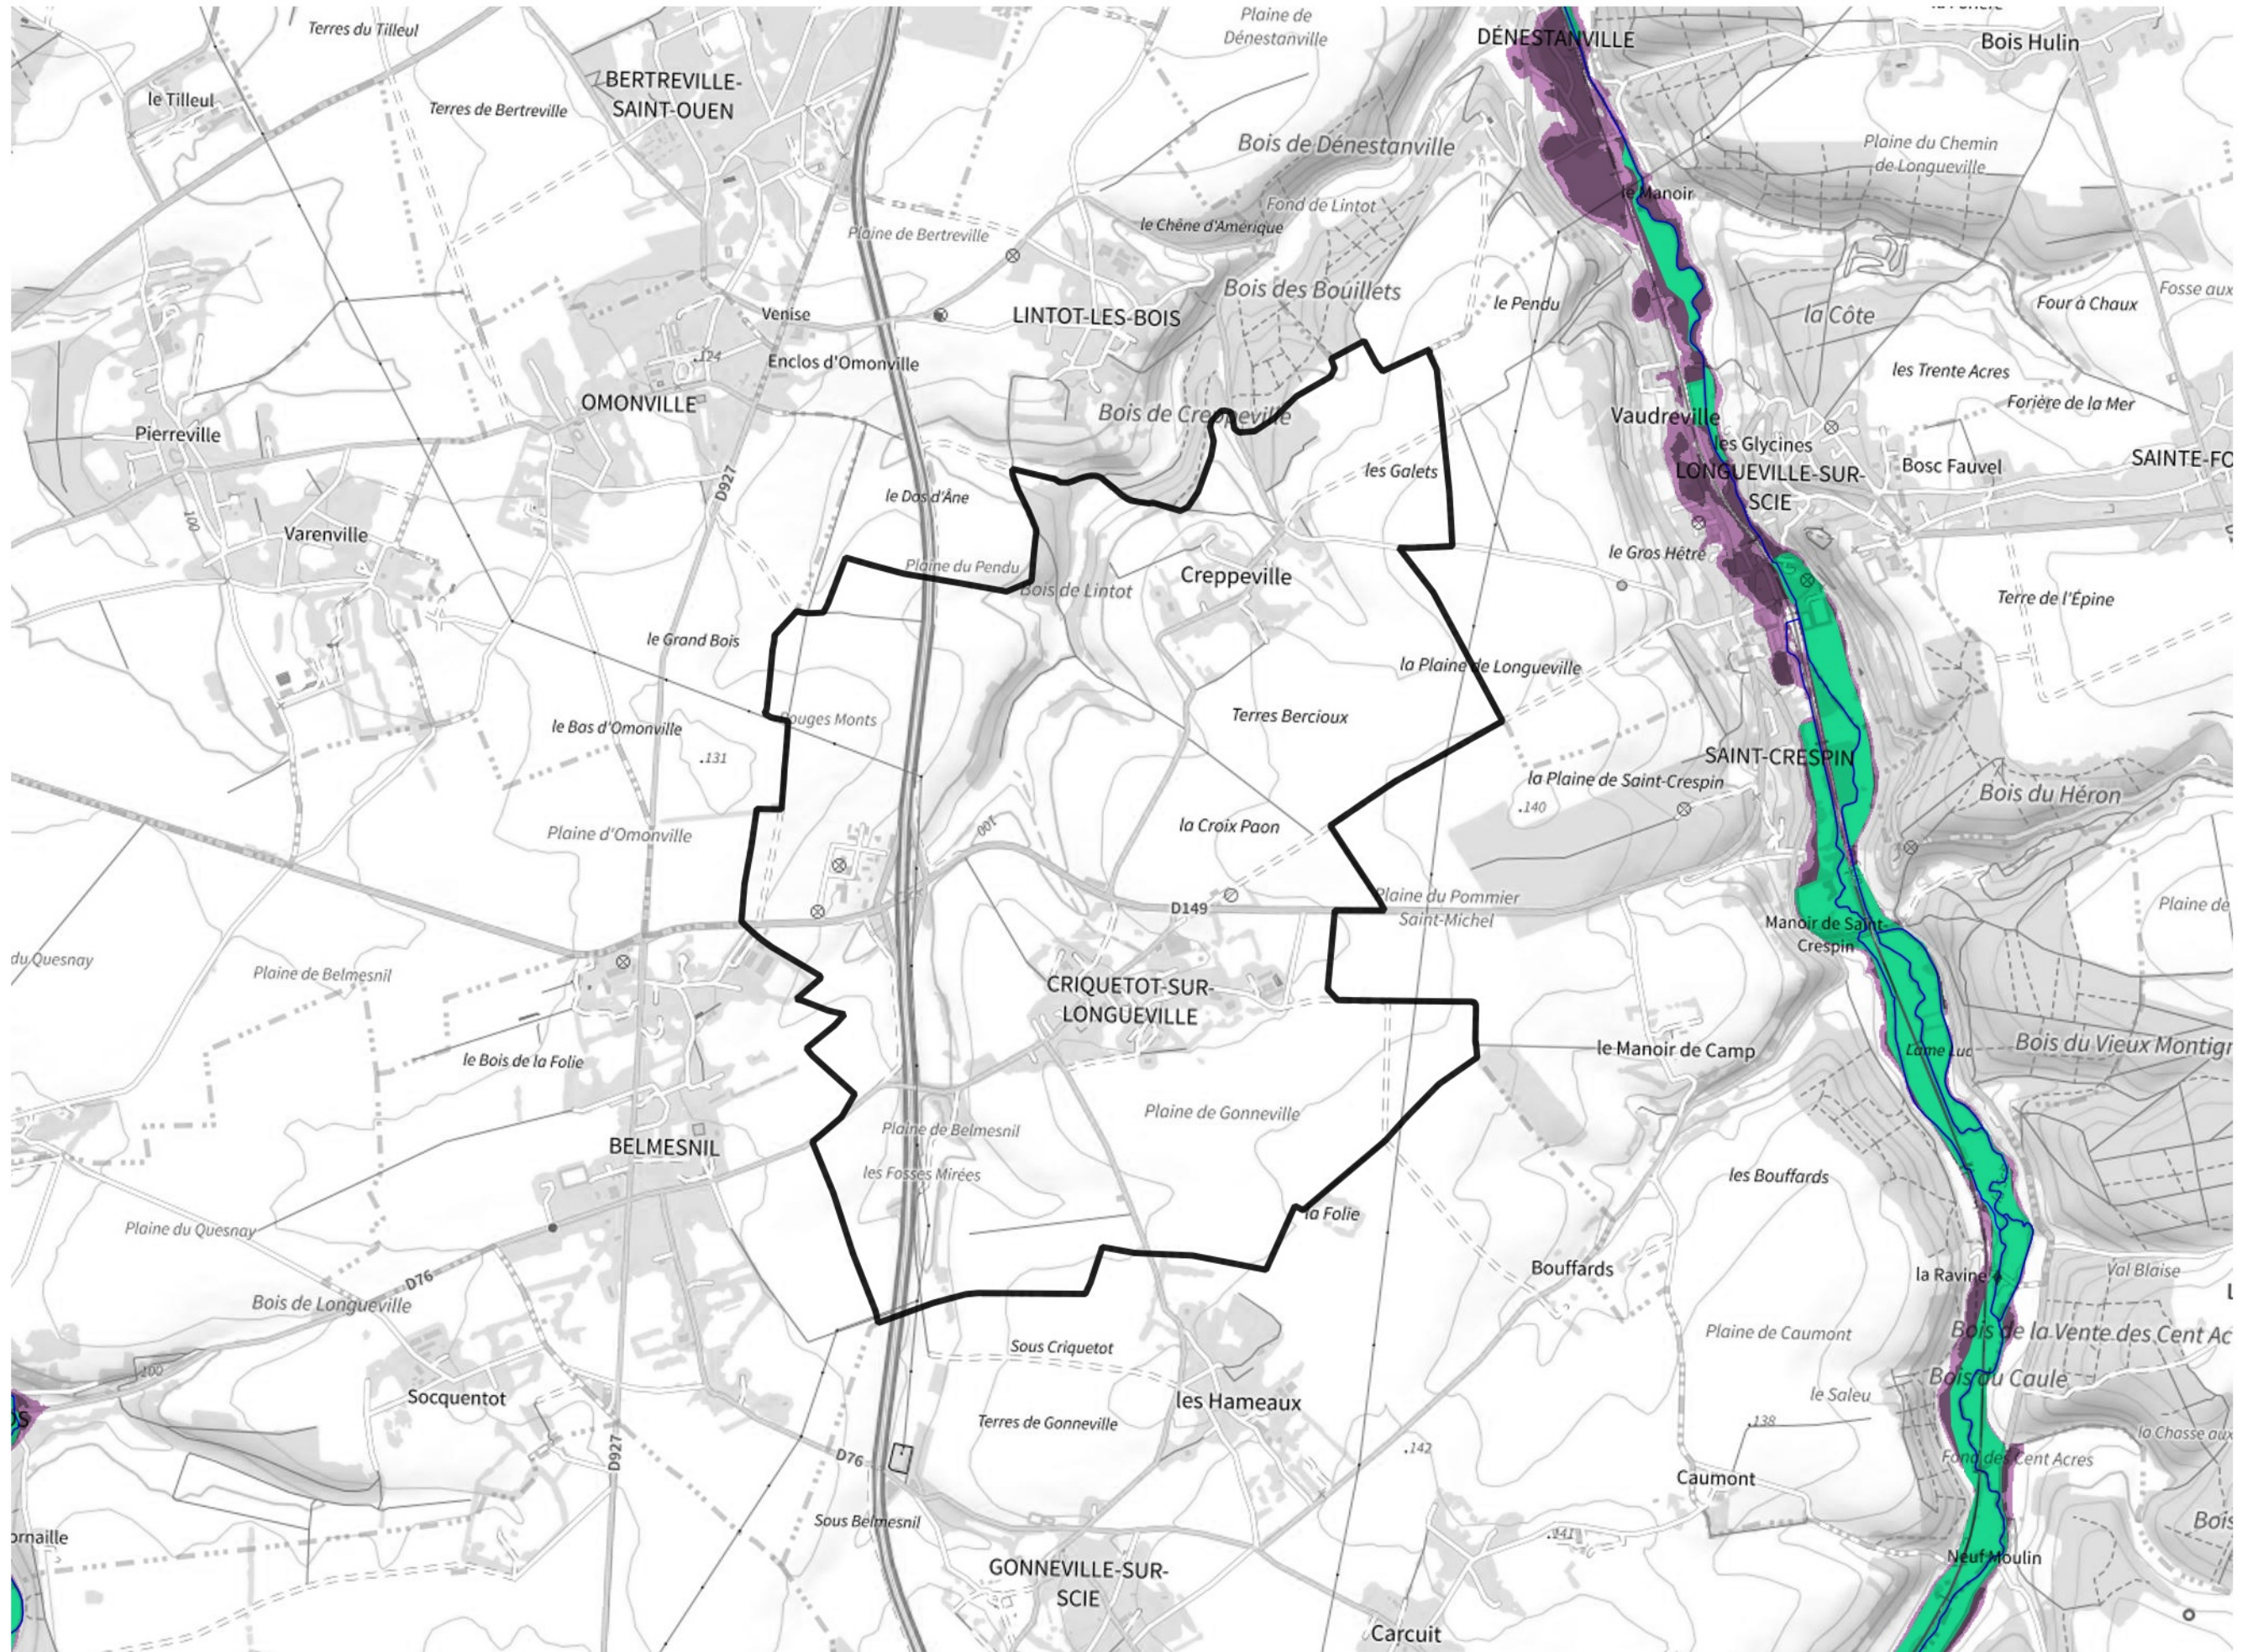

Inventaire régional des Zones Humides (ZH) et des Milieux Prédiposés à la Présence de Zones Humides (MPPZH) Criquetot-sur-Longueville (76197)

- Zones humides**
- Inventaire terrain ou réglementaire
 - Autres (Photo-interprétation, non défini)
 - Zones humides dégradées
 - Milieux fortement prédisposés à la présence de zones humides
 - Milieux faiblement prédisposés à la présence de zones humides
 - Mares, étangs, lacs
 - Cours d'eau
 - Limite communale

Cette carte représente une mise à jour sur cette commune. Elle ne doit pas être utilisée pour les communes voisines.

[Il est fortement conseillé de se reporter à la notice avant l'interprétation de cette page](#)

0 250 500 m

Sources :
- IGN - Plan v2
- IGN - AdminExpress
- IGN - BD Topo
- DREAL Normandie

Production :
DREAL Normandie
le 24/07/2024