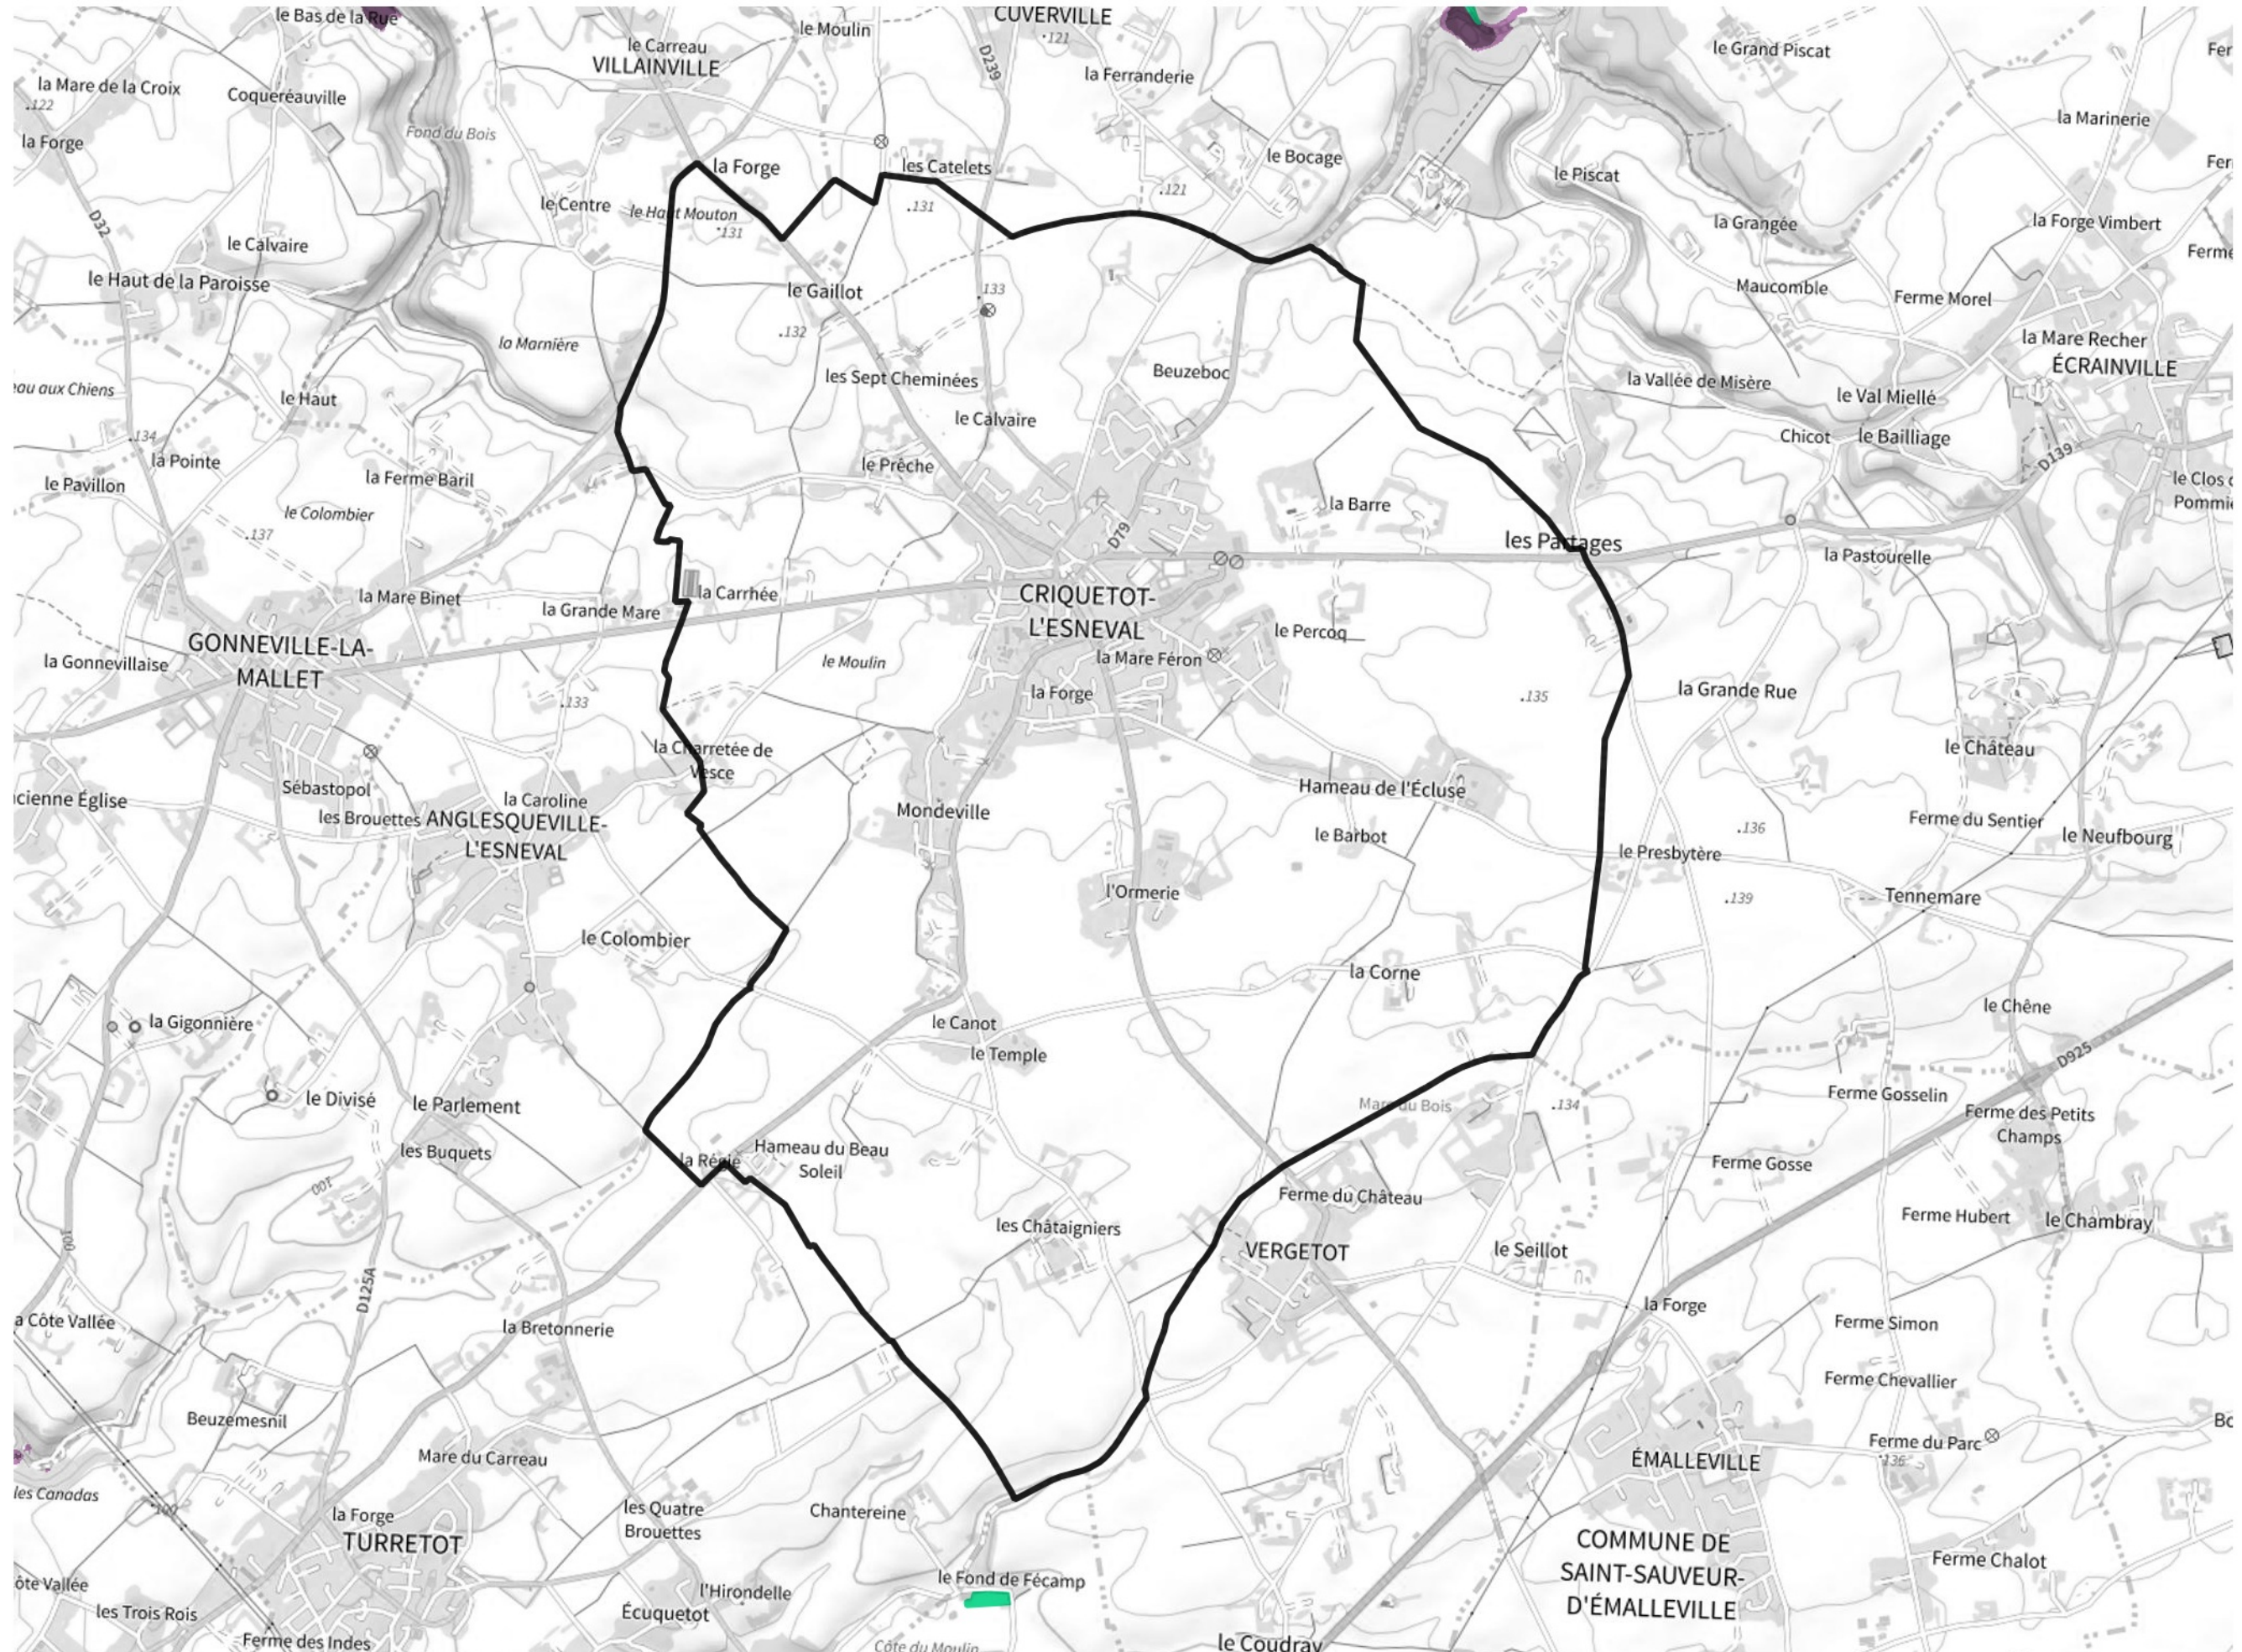

Inventaire régional des Zones Humides (ZH) et des Milieux Prédiposés à la Présence de Zones Humides (MPPZH) Criquetot-l'Esneval (76196)

- Zones humides**
- Inventaire terrain ou réglementaire
 - Autres (Photo-interprétation, non défini)
 - Zones humides dégradées
 - Milieux fortement prédisposés à la présence de zones humides
 - Milieux faiblement prédisposés à la présence de zones humides
 - Mares, étangs, lacs
 - Cours d'eau
 - Limite communale

Cette carte représente une mise à jour sur cette commune. Elle ne doit pas être utilisée pour les communes voisines.

[Il est fortement conseillé de se reporter à la notice avant l'interprétation de cette page](#)

0 250 500 m

Sources :
- IGN - Plan v2
- IGN - AdminExpress
- IGN - BD Topo
- DREAL Normandie

Production :
DREAL Normandie
le 24/07/2024