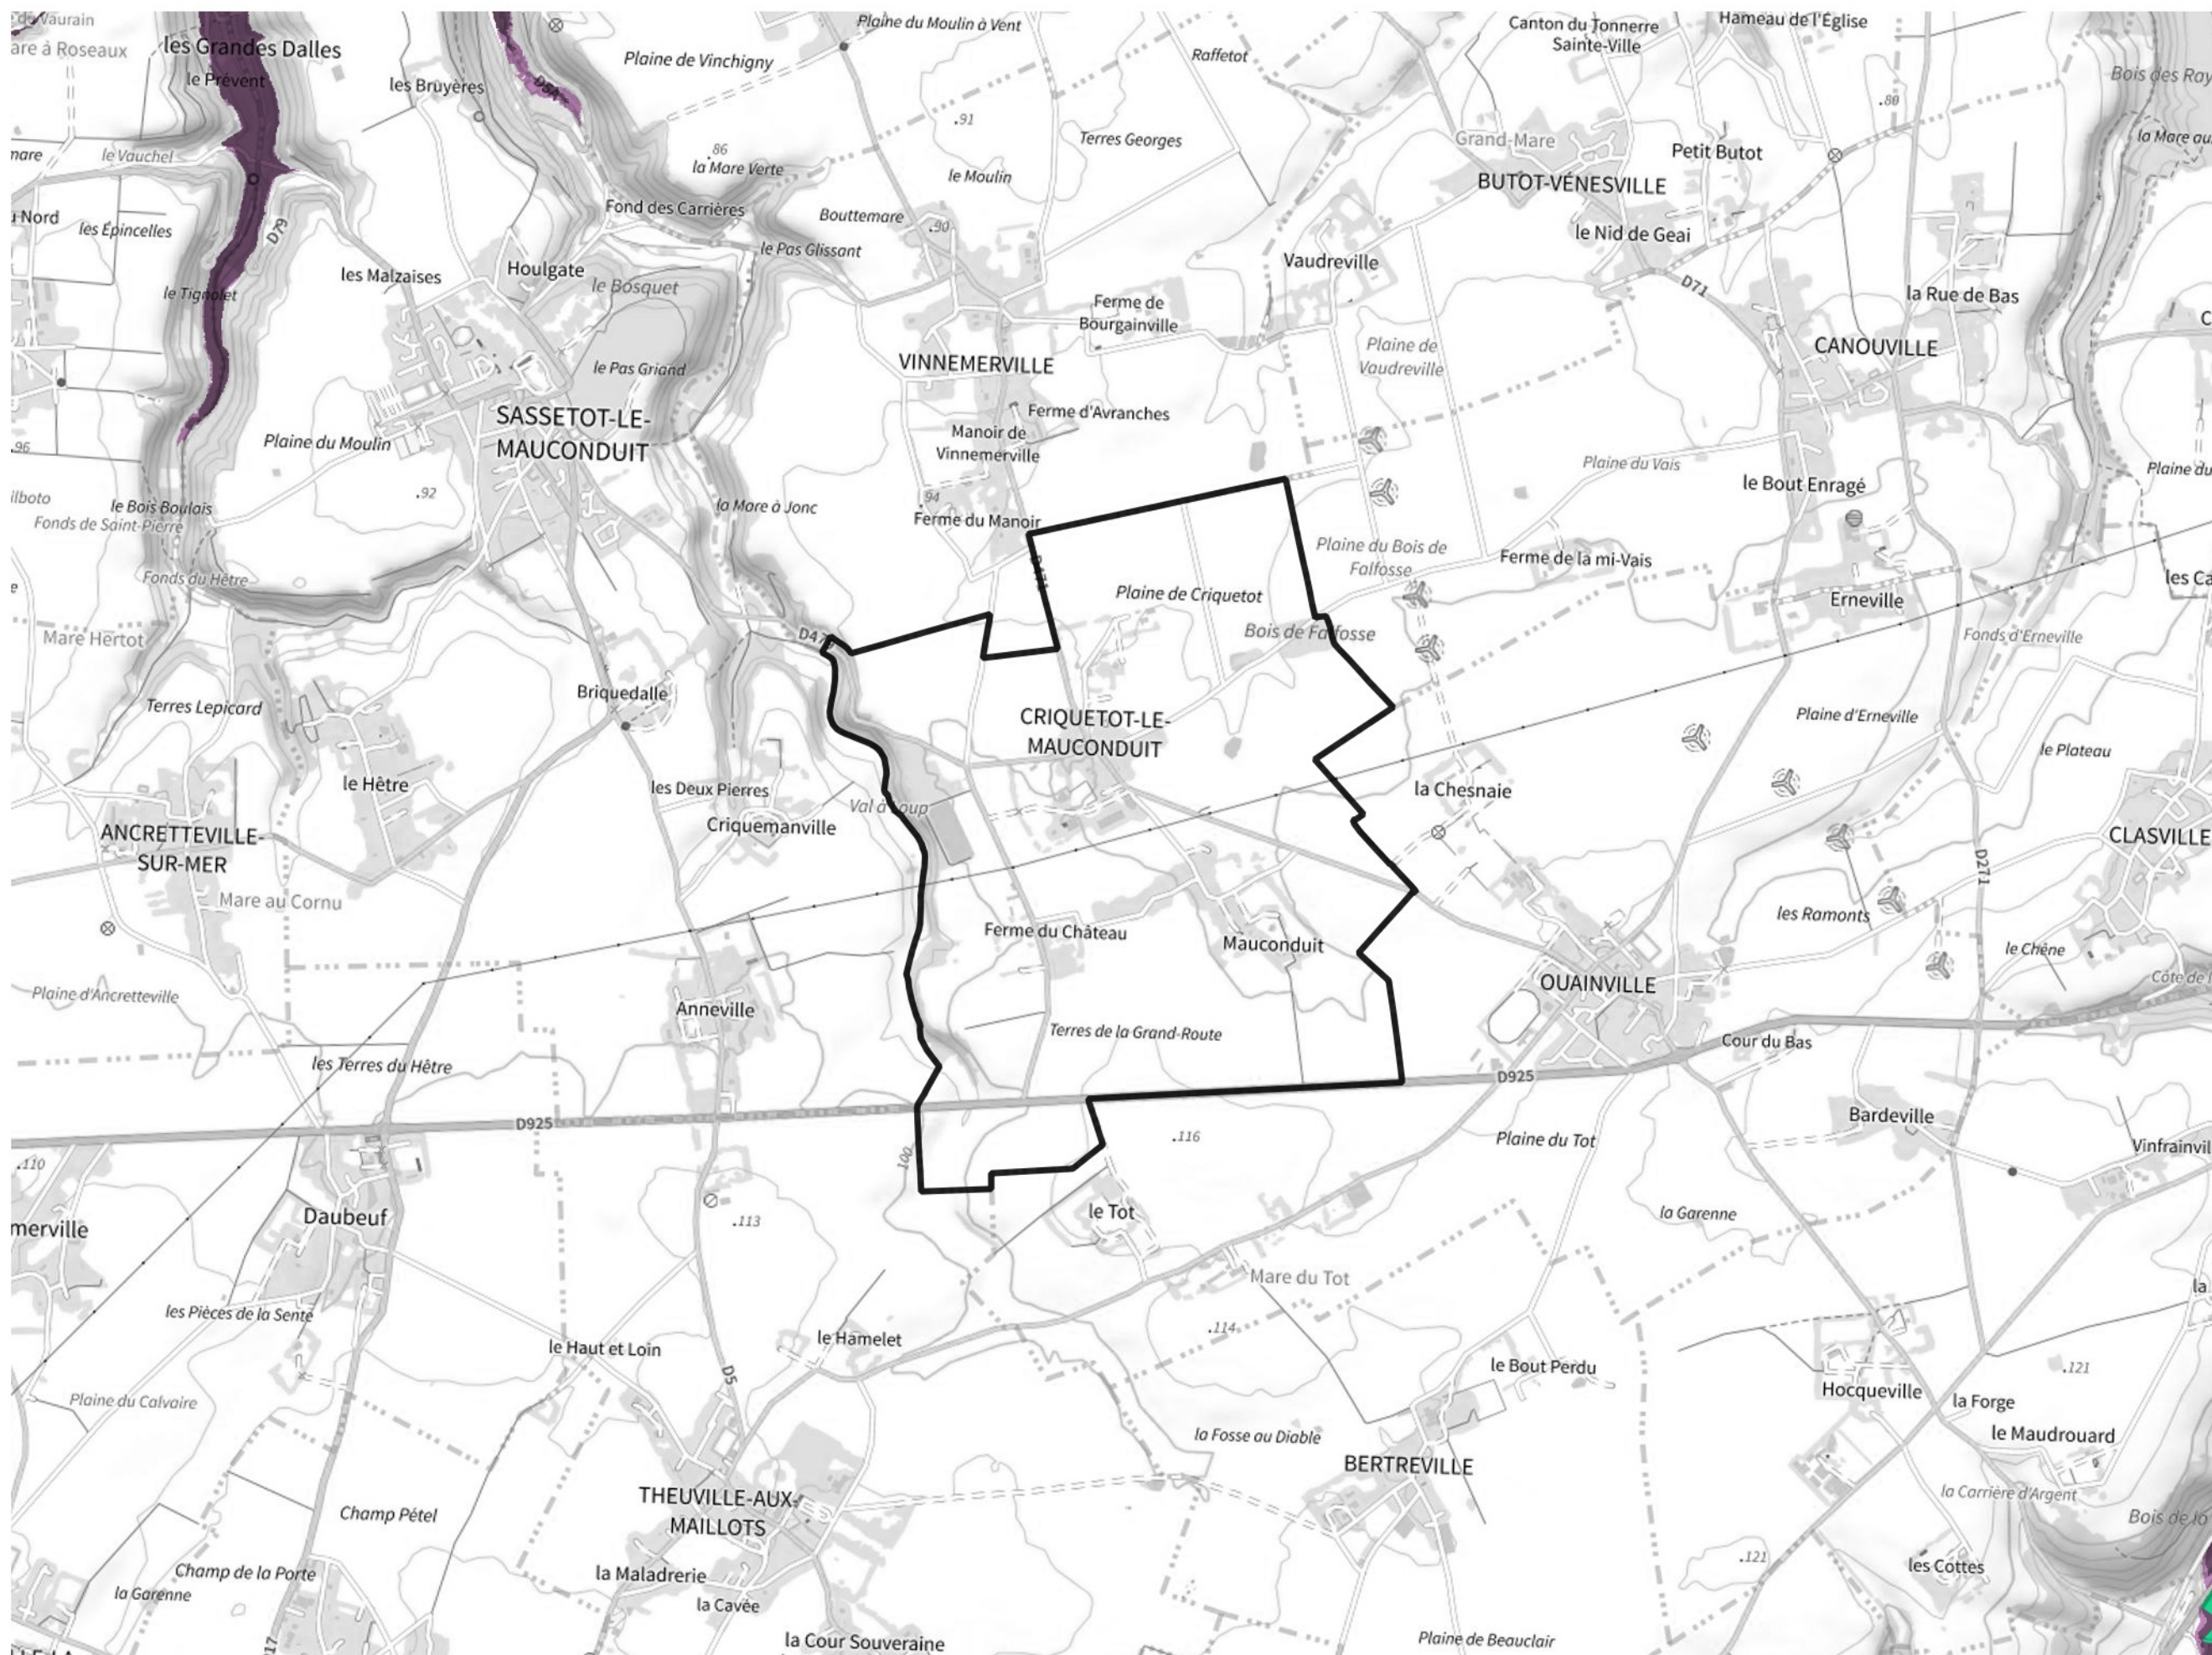

Inventaire régional des Zones Humides (ZH) et des Milieux Prédiposés à la Présence de Zones Humides (MPPZH) Criquetot-le-Mauconduit (76195)

- Zones humides**
- Inventaire terrain ou réglementaire
 - Autres (Photo-interprétation, non défini)
 - Zones humides dégradées
 - Milieux fortement prédisposés à la présence de zones humides
 - Milieux faiblement prédisposés à la présence de zones humides
 - Mares, étangs, lacs
 - Cours d'eau
 - Limite communale

Cette carte représente une mise à jour sur cette commune. Elle ne doit pas être utilisée pour les communes voisines.

[Il est fortement conseillé de se reporter à la notice avant l'interprétation de cette page](#)

0 250 500 m

Sources :
- IGN - Plan v2
- IGN - AdminExpress
- IGN - BD Topo
- DREAL Normandie

Production :
DREAL Normandie
le 24/07/2024