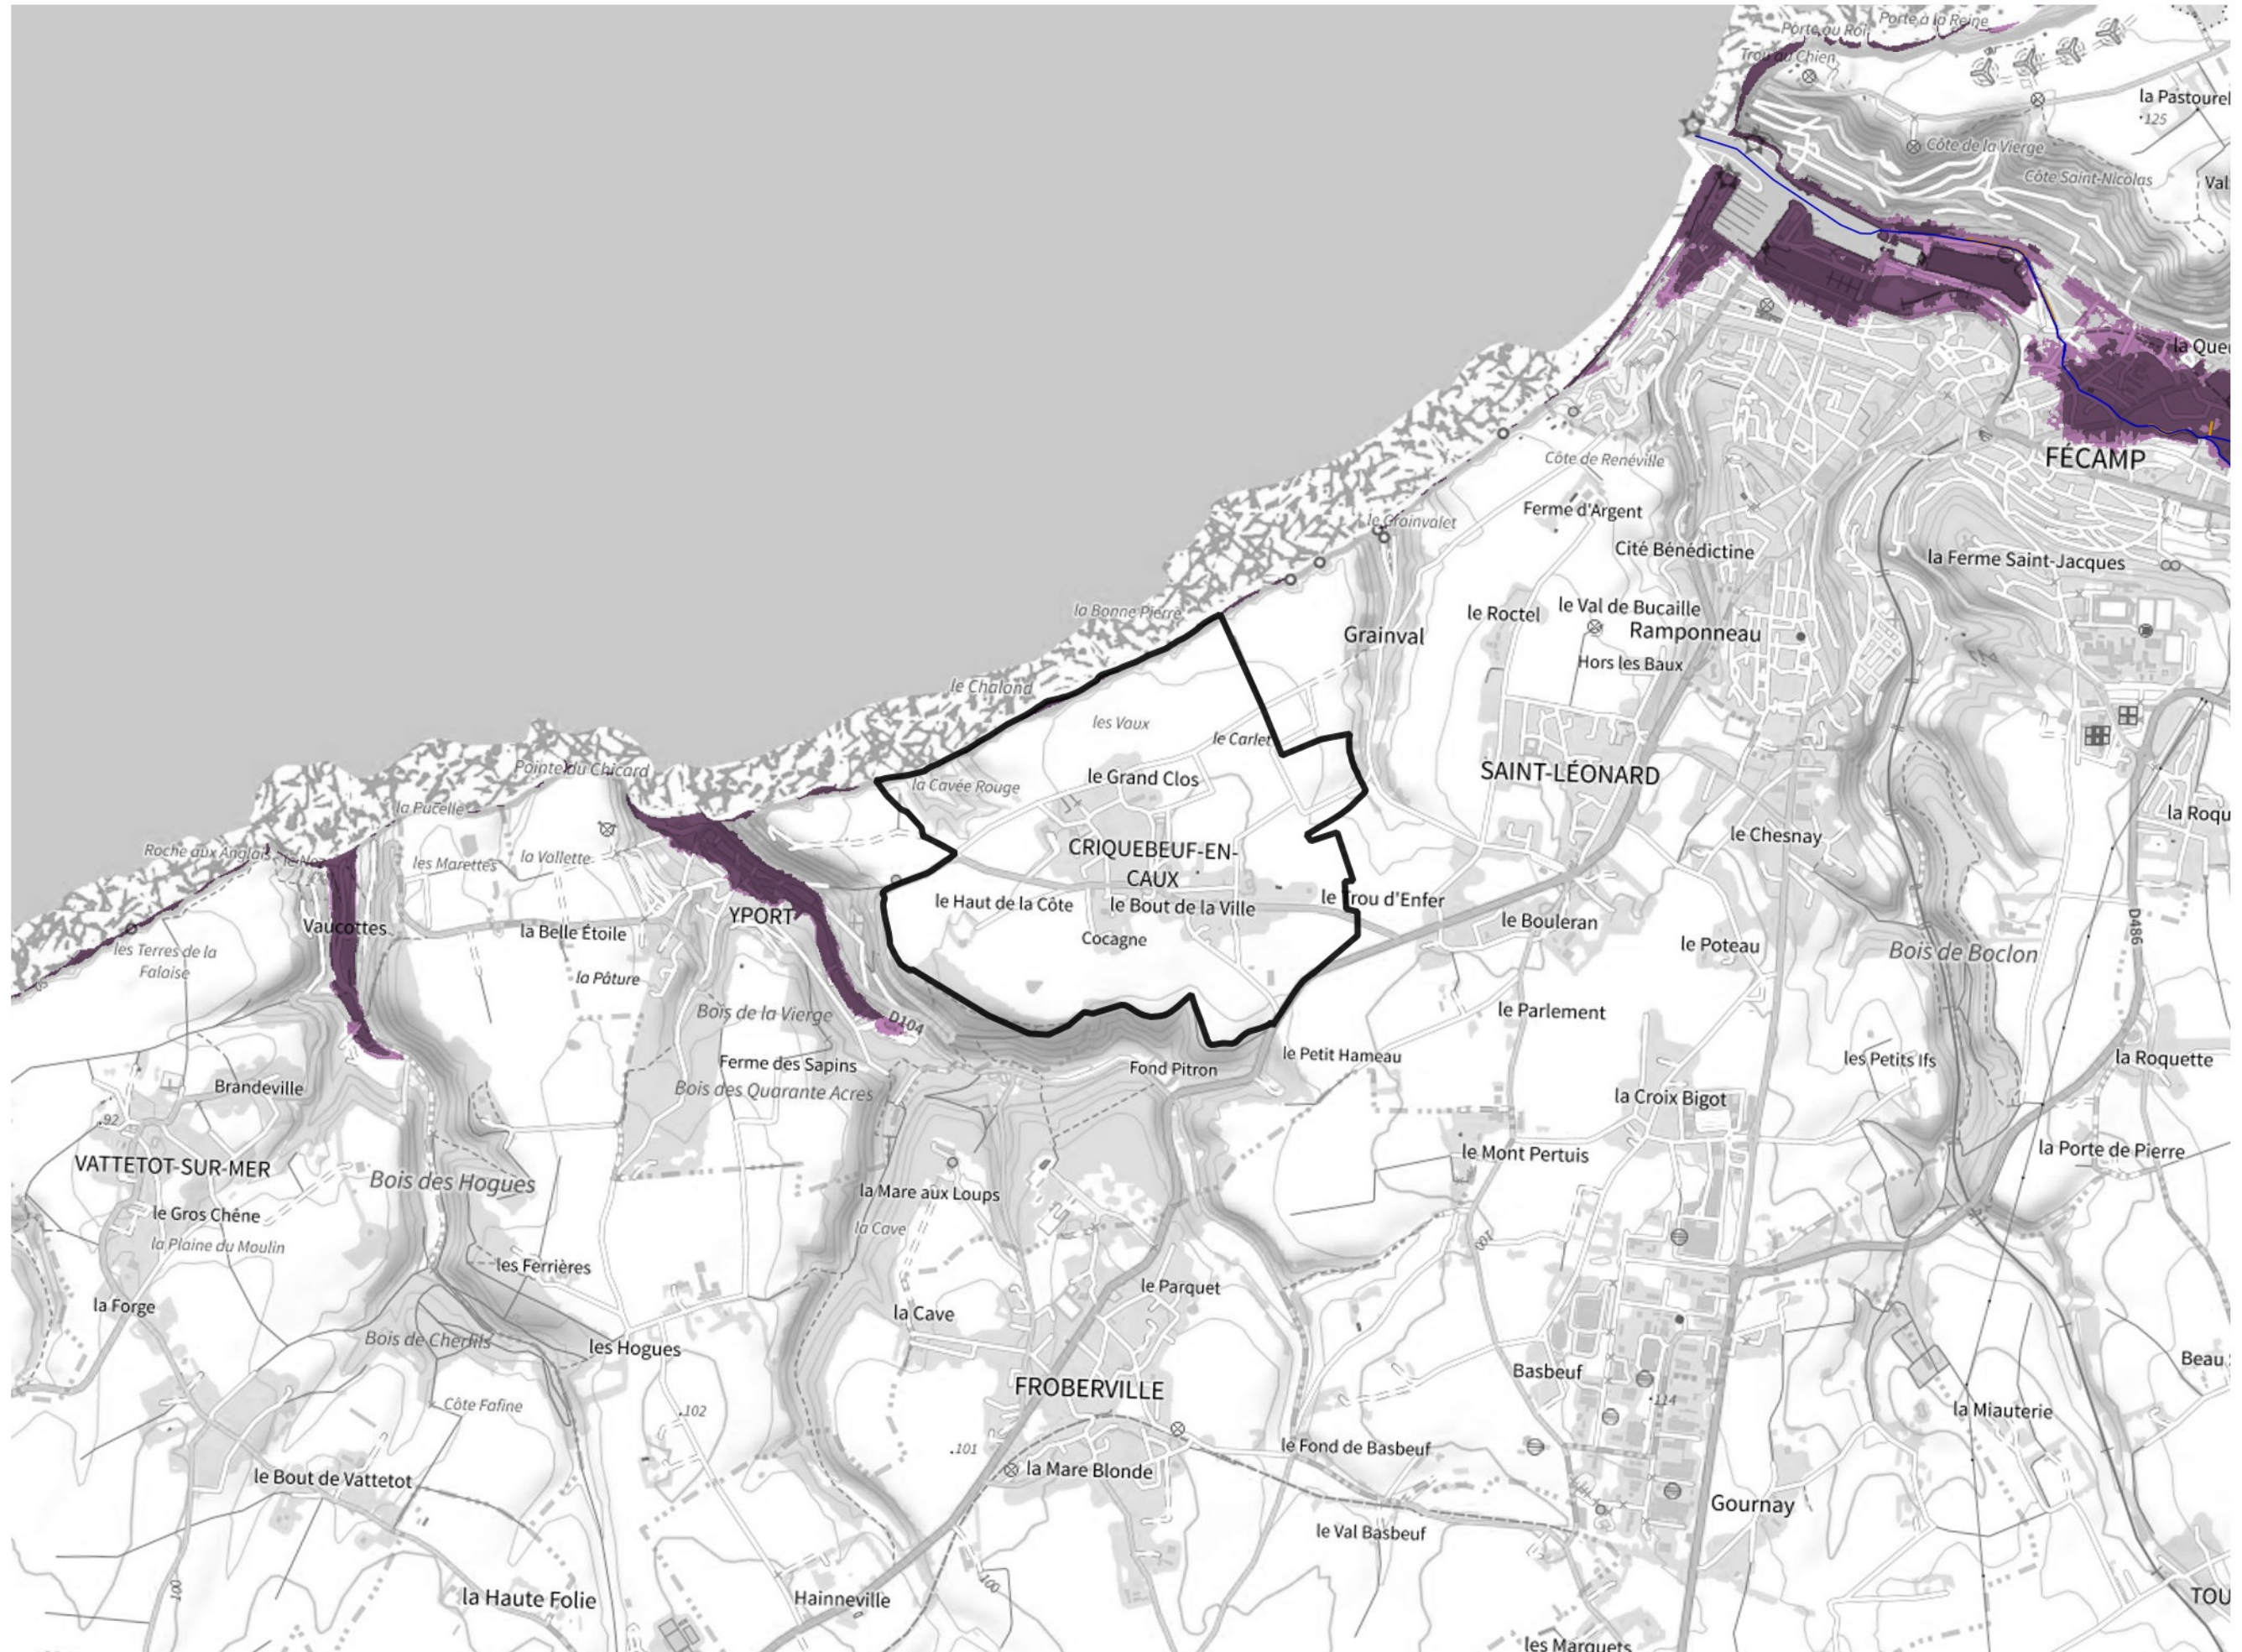

Inventaire régional des Zones Humides (ZH) et des Milieux Prédiposés à la Présence de Zones Humides (MPPZH) Criquebeuf-en-Caux (76194)

- Zones humides**
- Inventaire terrain ou réglementaire
 - Autres (Photo-interprétation, non défini)
 - Zones humides dégradées
 - Milieux fortement prédisposés à la présence de zones humides
 - Milieux faiblement prédisposés à la présence de zones humides
 - Mares, étangs, lacs
 - Cours d'eau
 - Limite communale

Cette carte représente une mise à jour sur cette commune. Elle ne doit pas être utilisée pour les communes voisines.

[Il est fortement conseillé de se reporter à la notice avant l'interprétation de cette page](#)

0 250 500 m

Sources :
- IGN - Plan v2
- IGN - AdminExpress
- IGN - BD Topo
- DREAL Normandie

Production :
DREAL Normandie
le 24/07/2024