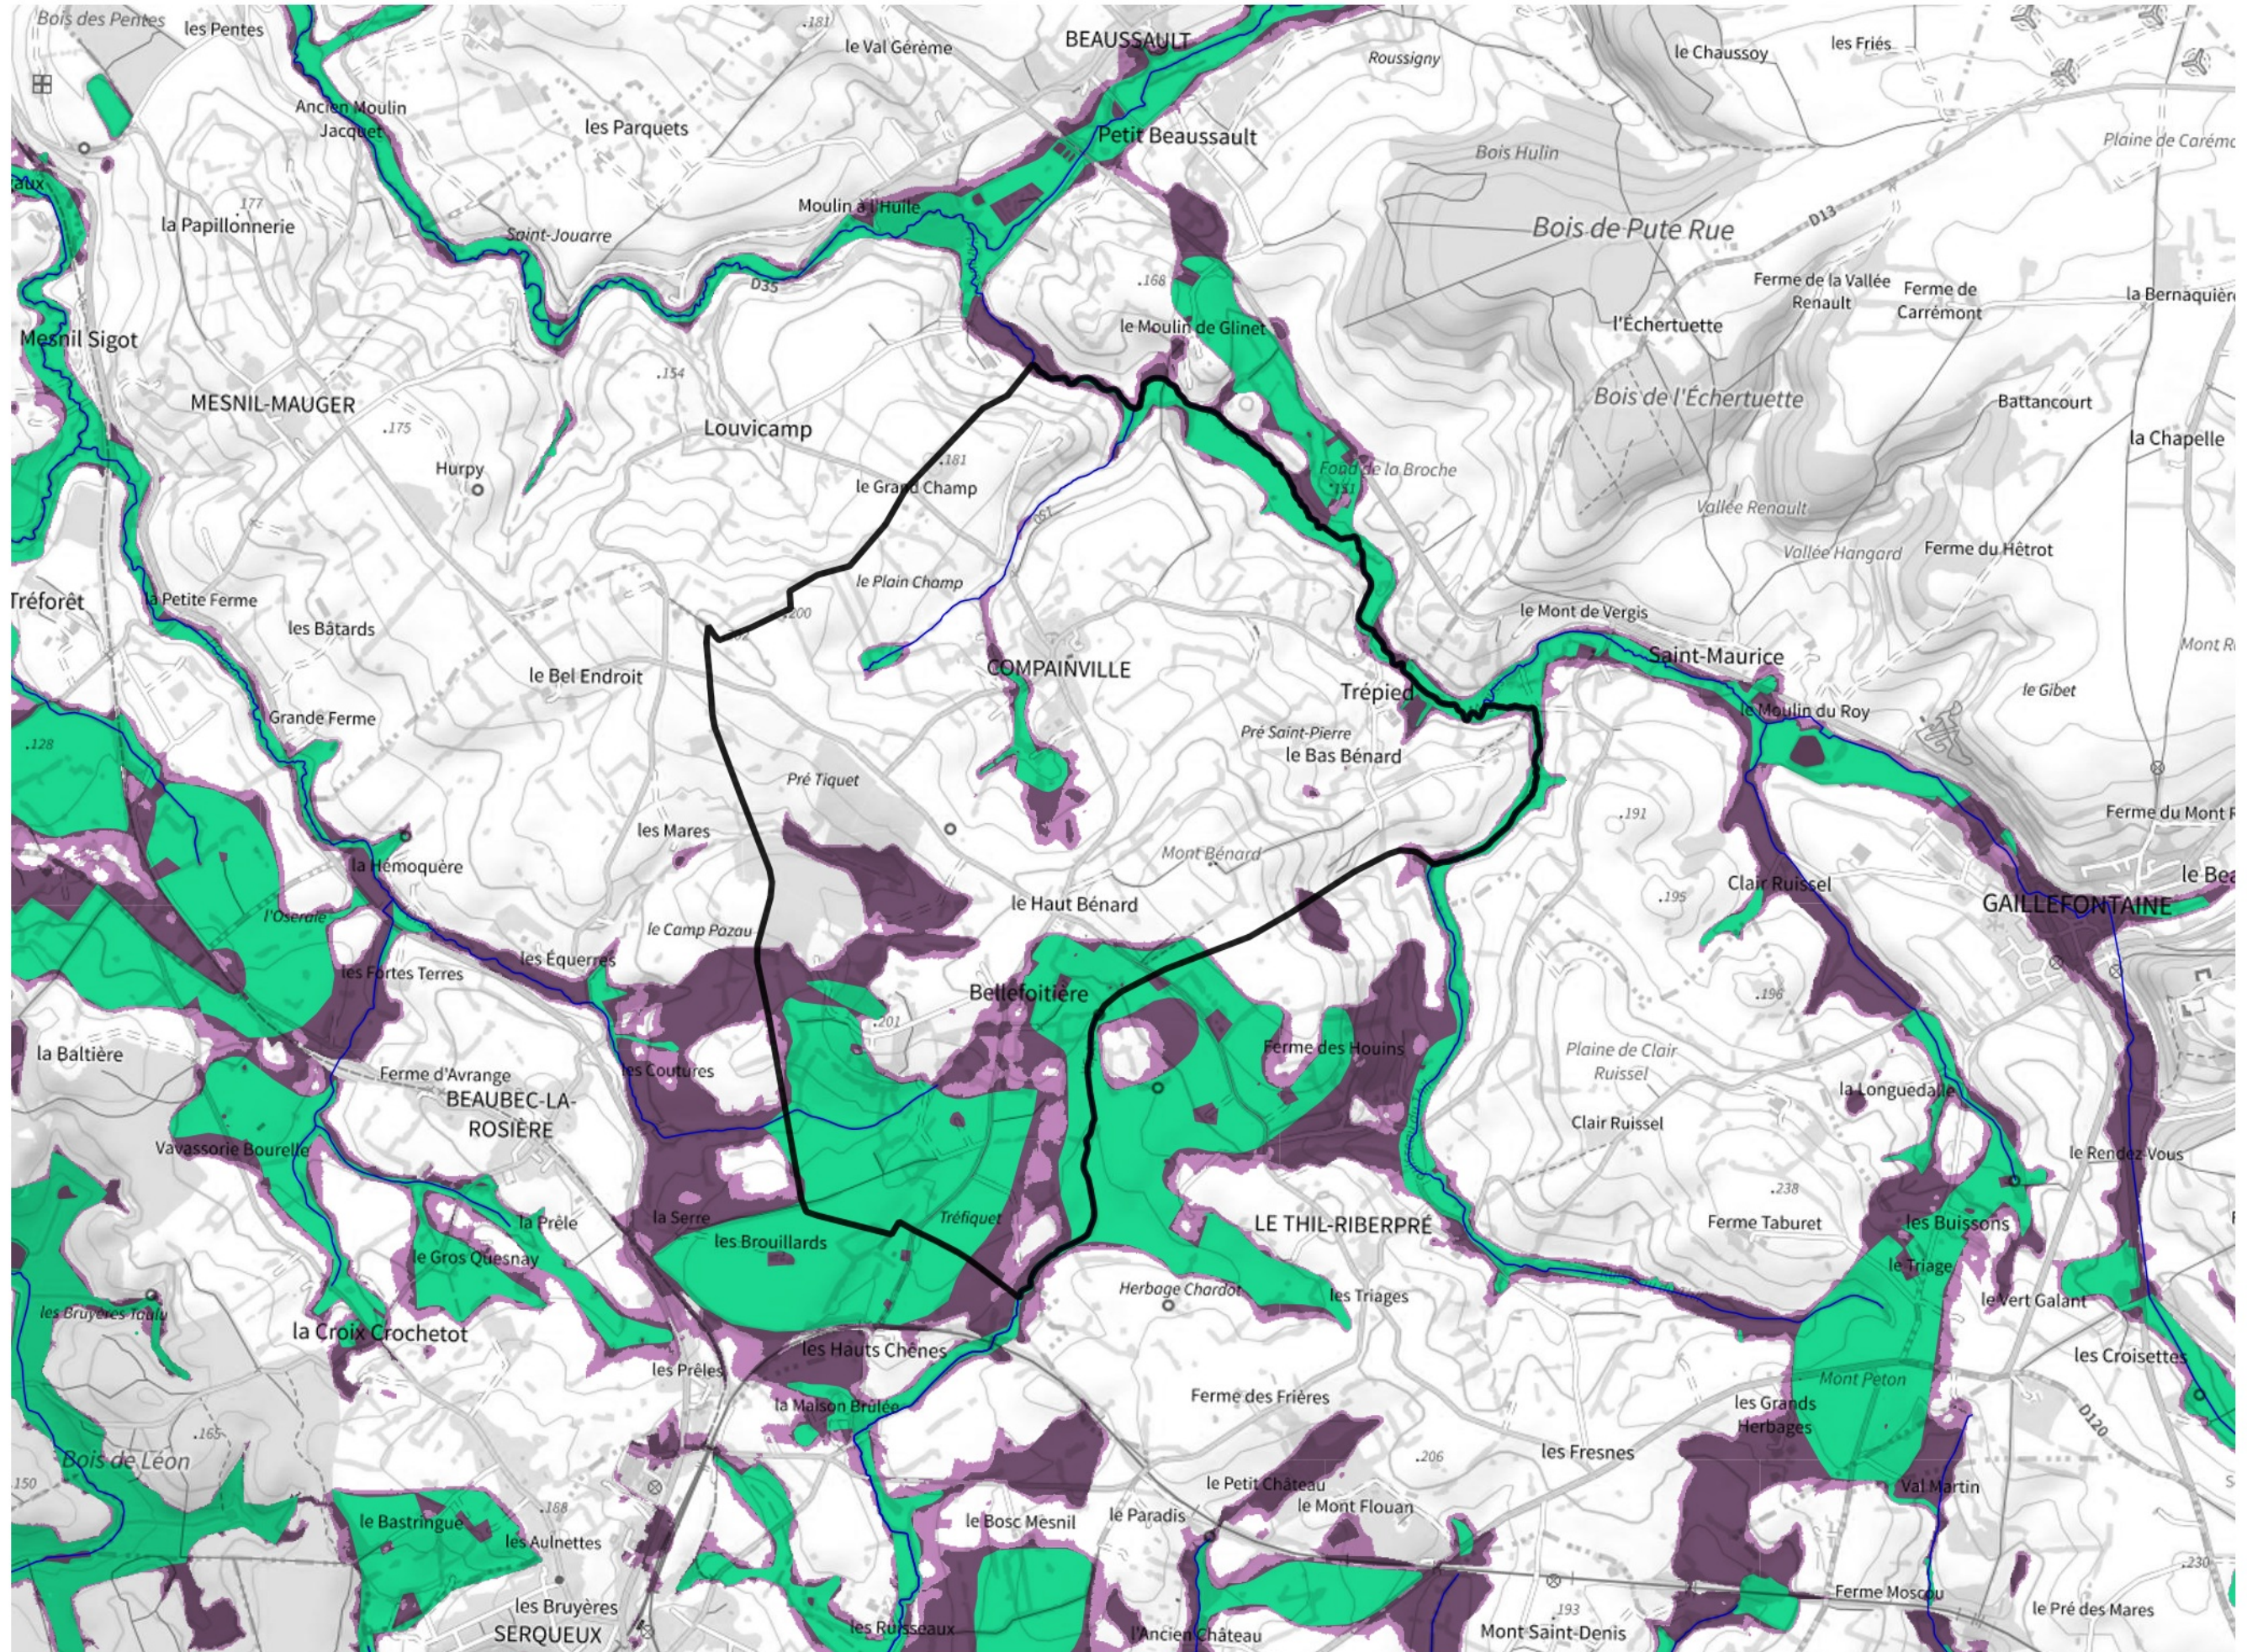

Inventaire régional des Zones Humides (ZH) et des Milieux Prédiposés à la Présence de Zones Humides (MPPZH) Compainville (76185)

- Zones humides**
- Inventaire terrain ou réglementaire
 - Autres (Photo-interprétation, non défini)
 - Zones humides dégradées
 - Milieux fortement prédisposés à la présence de zones humides
 - Milieux faiblement prédisposés à la présence de zones humides
 - Mares, étangs, lacs
 - Cours d'eau
 - Limite communale

Cette carte représente une mise à jour sur cette commune. Elle ne doit pas être utilisée pour les communes voisines.

[Il est fortement conseillé de se reporter à la notice avant l'interprétation de cette page](#)

0 250 500 m

Sources :
- IGN - Plan v2
- IGN - AdminExpress
- IGN - BD Topo
- DREAL Normandie

Production :
DREAL Normandie
le 24/07/2024