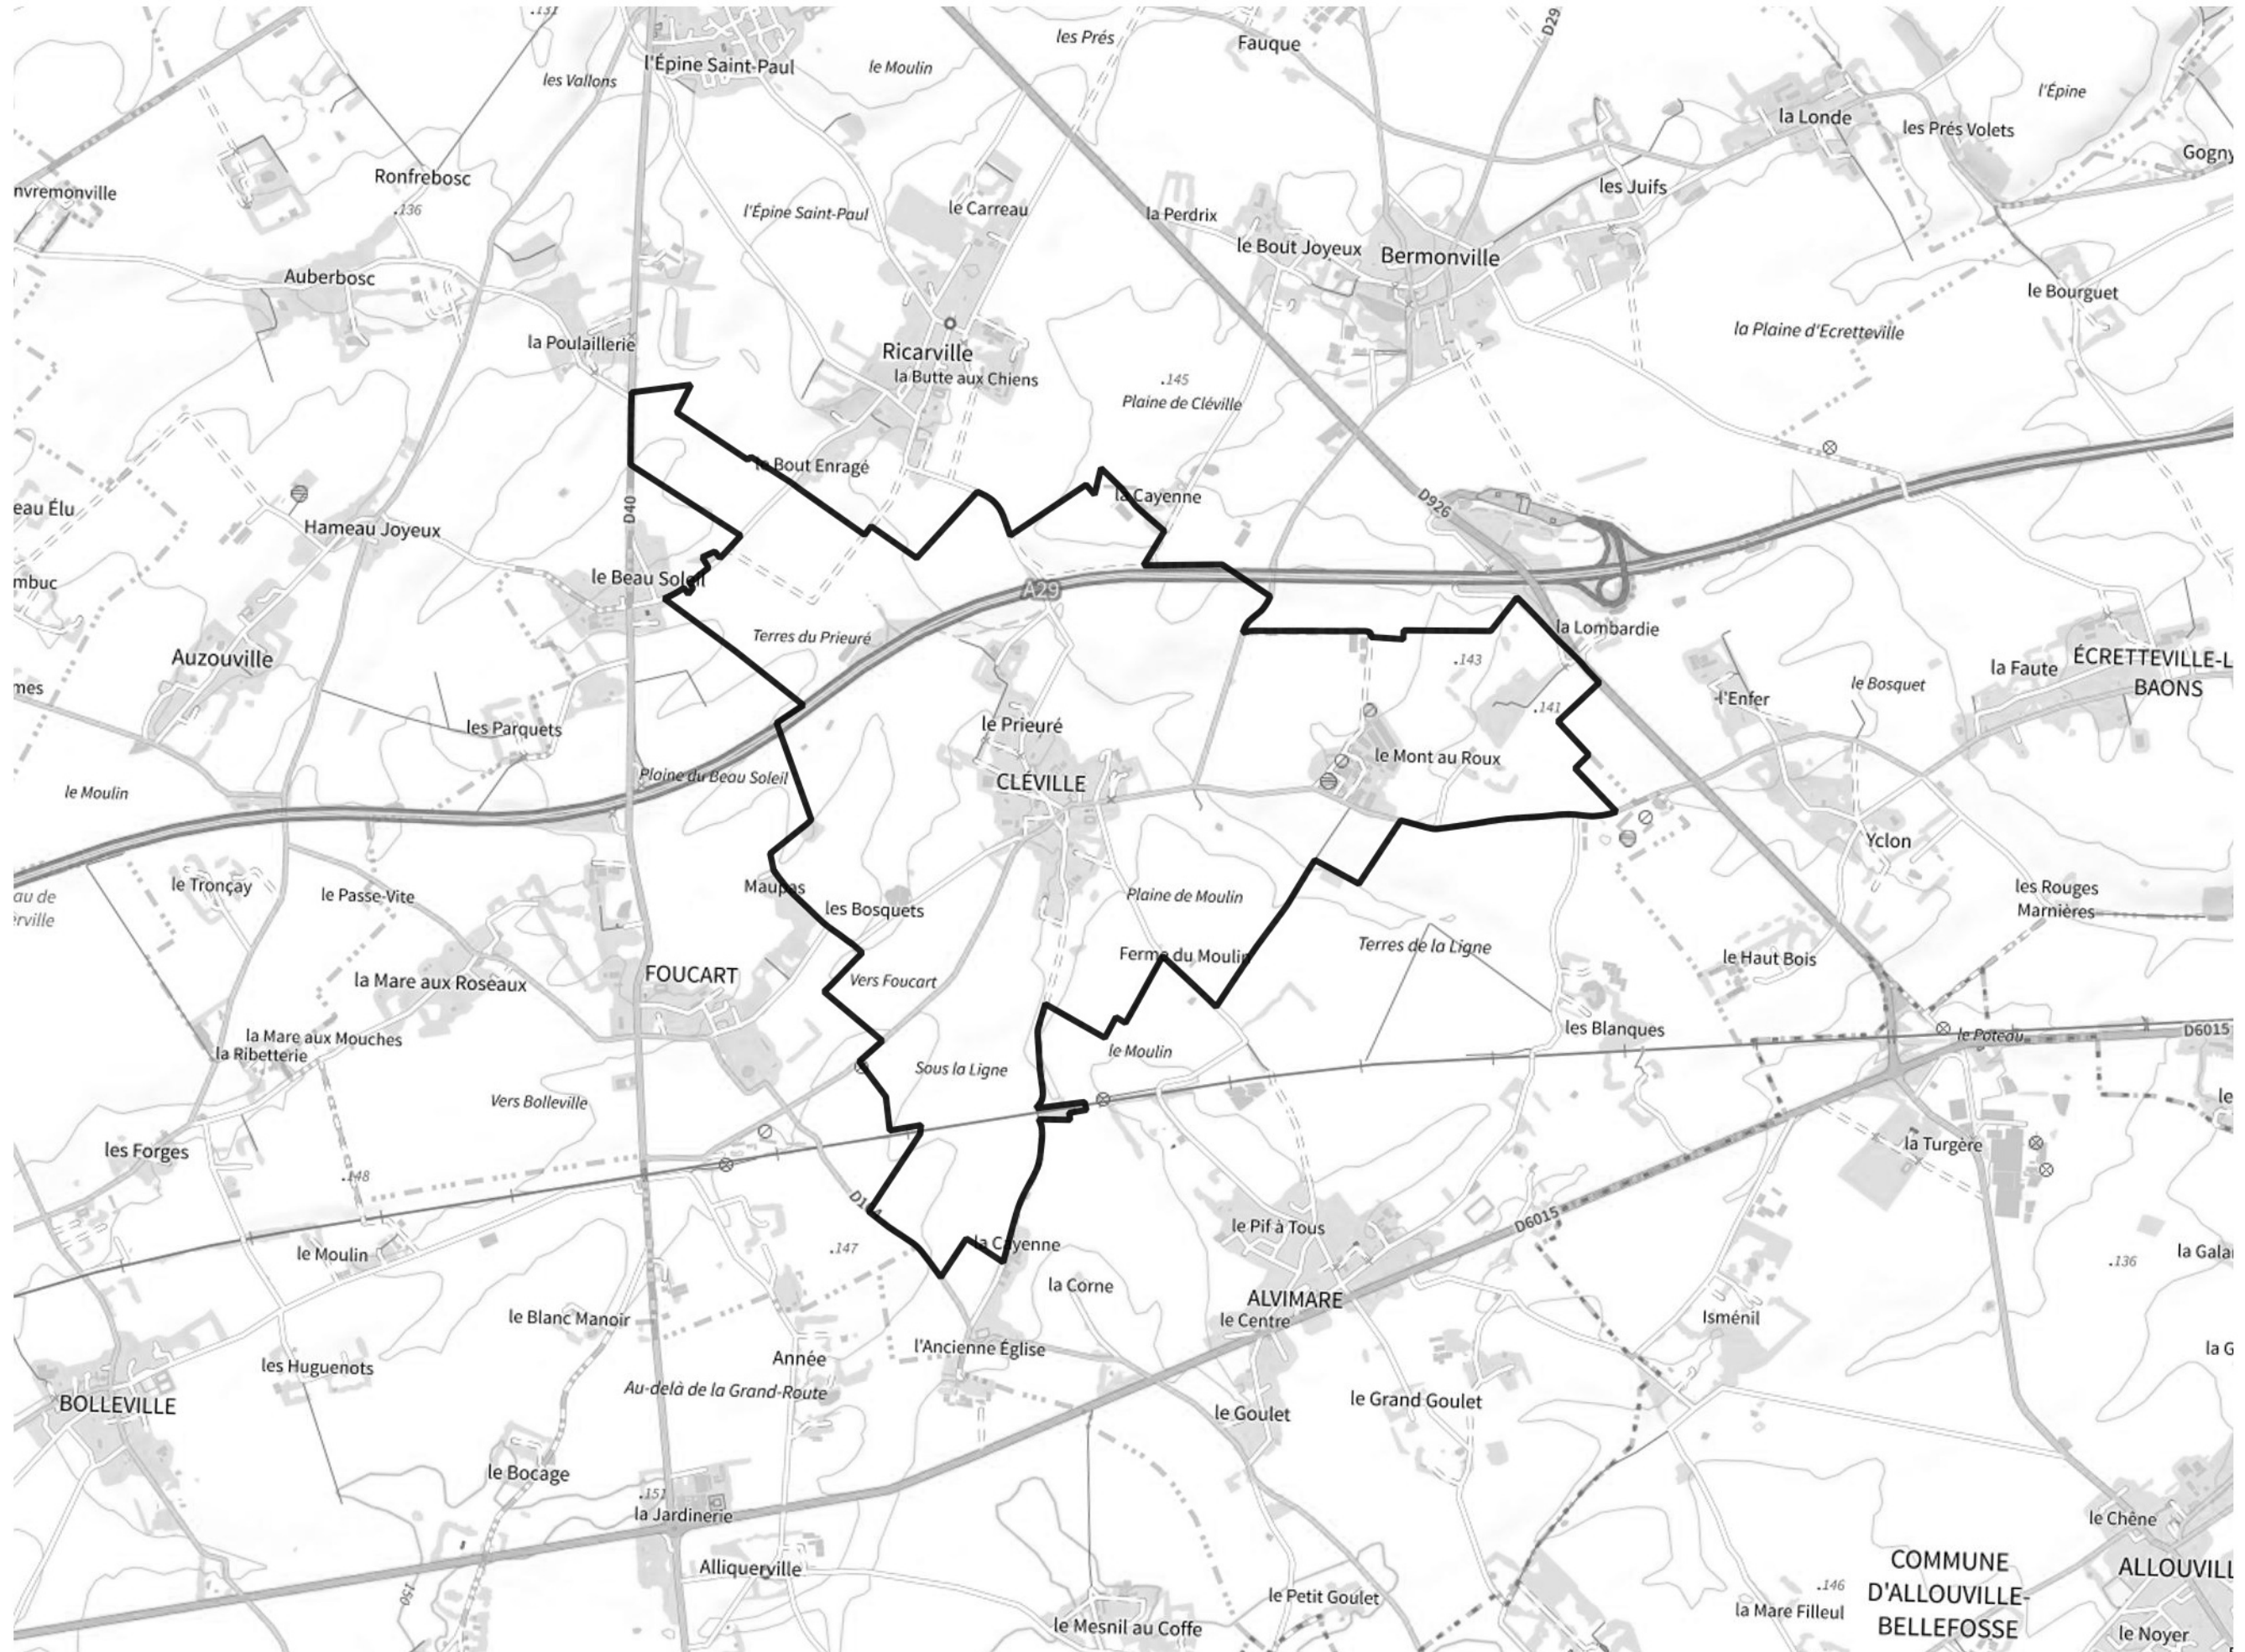

Inventaire régional des Zones Humides (ZH) et des Milieux Prédiposés à la Présence de Zones Humides (MPPZH) Cléville (76181)

- Zones humides**
- Inventaire terrain ou réglementaire
 - Autres (Photo-interprétation, non défini)
 - Zones humides dégradées
 - Milieux fortement prédisposés à la présence de zones humides
 - Milieux faiblement prédisposés à la présence de zones humides
 - Mares, étangs, lacs
 - Cours d'eau
 - Limite communale

Cette carte représente une mise à jour sur cette commune. Elle ne doit pas être utilisée pour les communes voisines.

[Il est fortement conseillé de se reporter à la notice avant l'interprétation de cette page](#)

0 250 500 m

Sources :
- IGN - Plan v2
- IGN - AdminExpress
- IGN - BD Topo
- DREAL Normandie

Production :
DREAL Normandie
le 24/07/2024