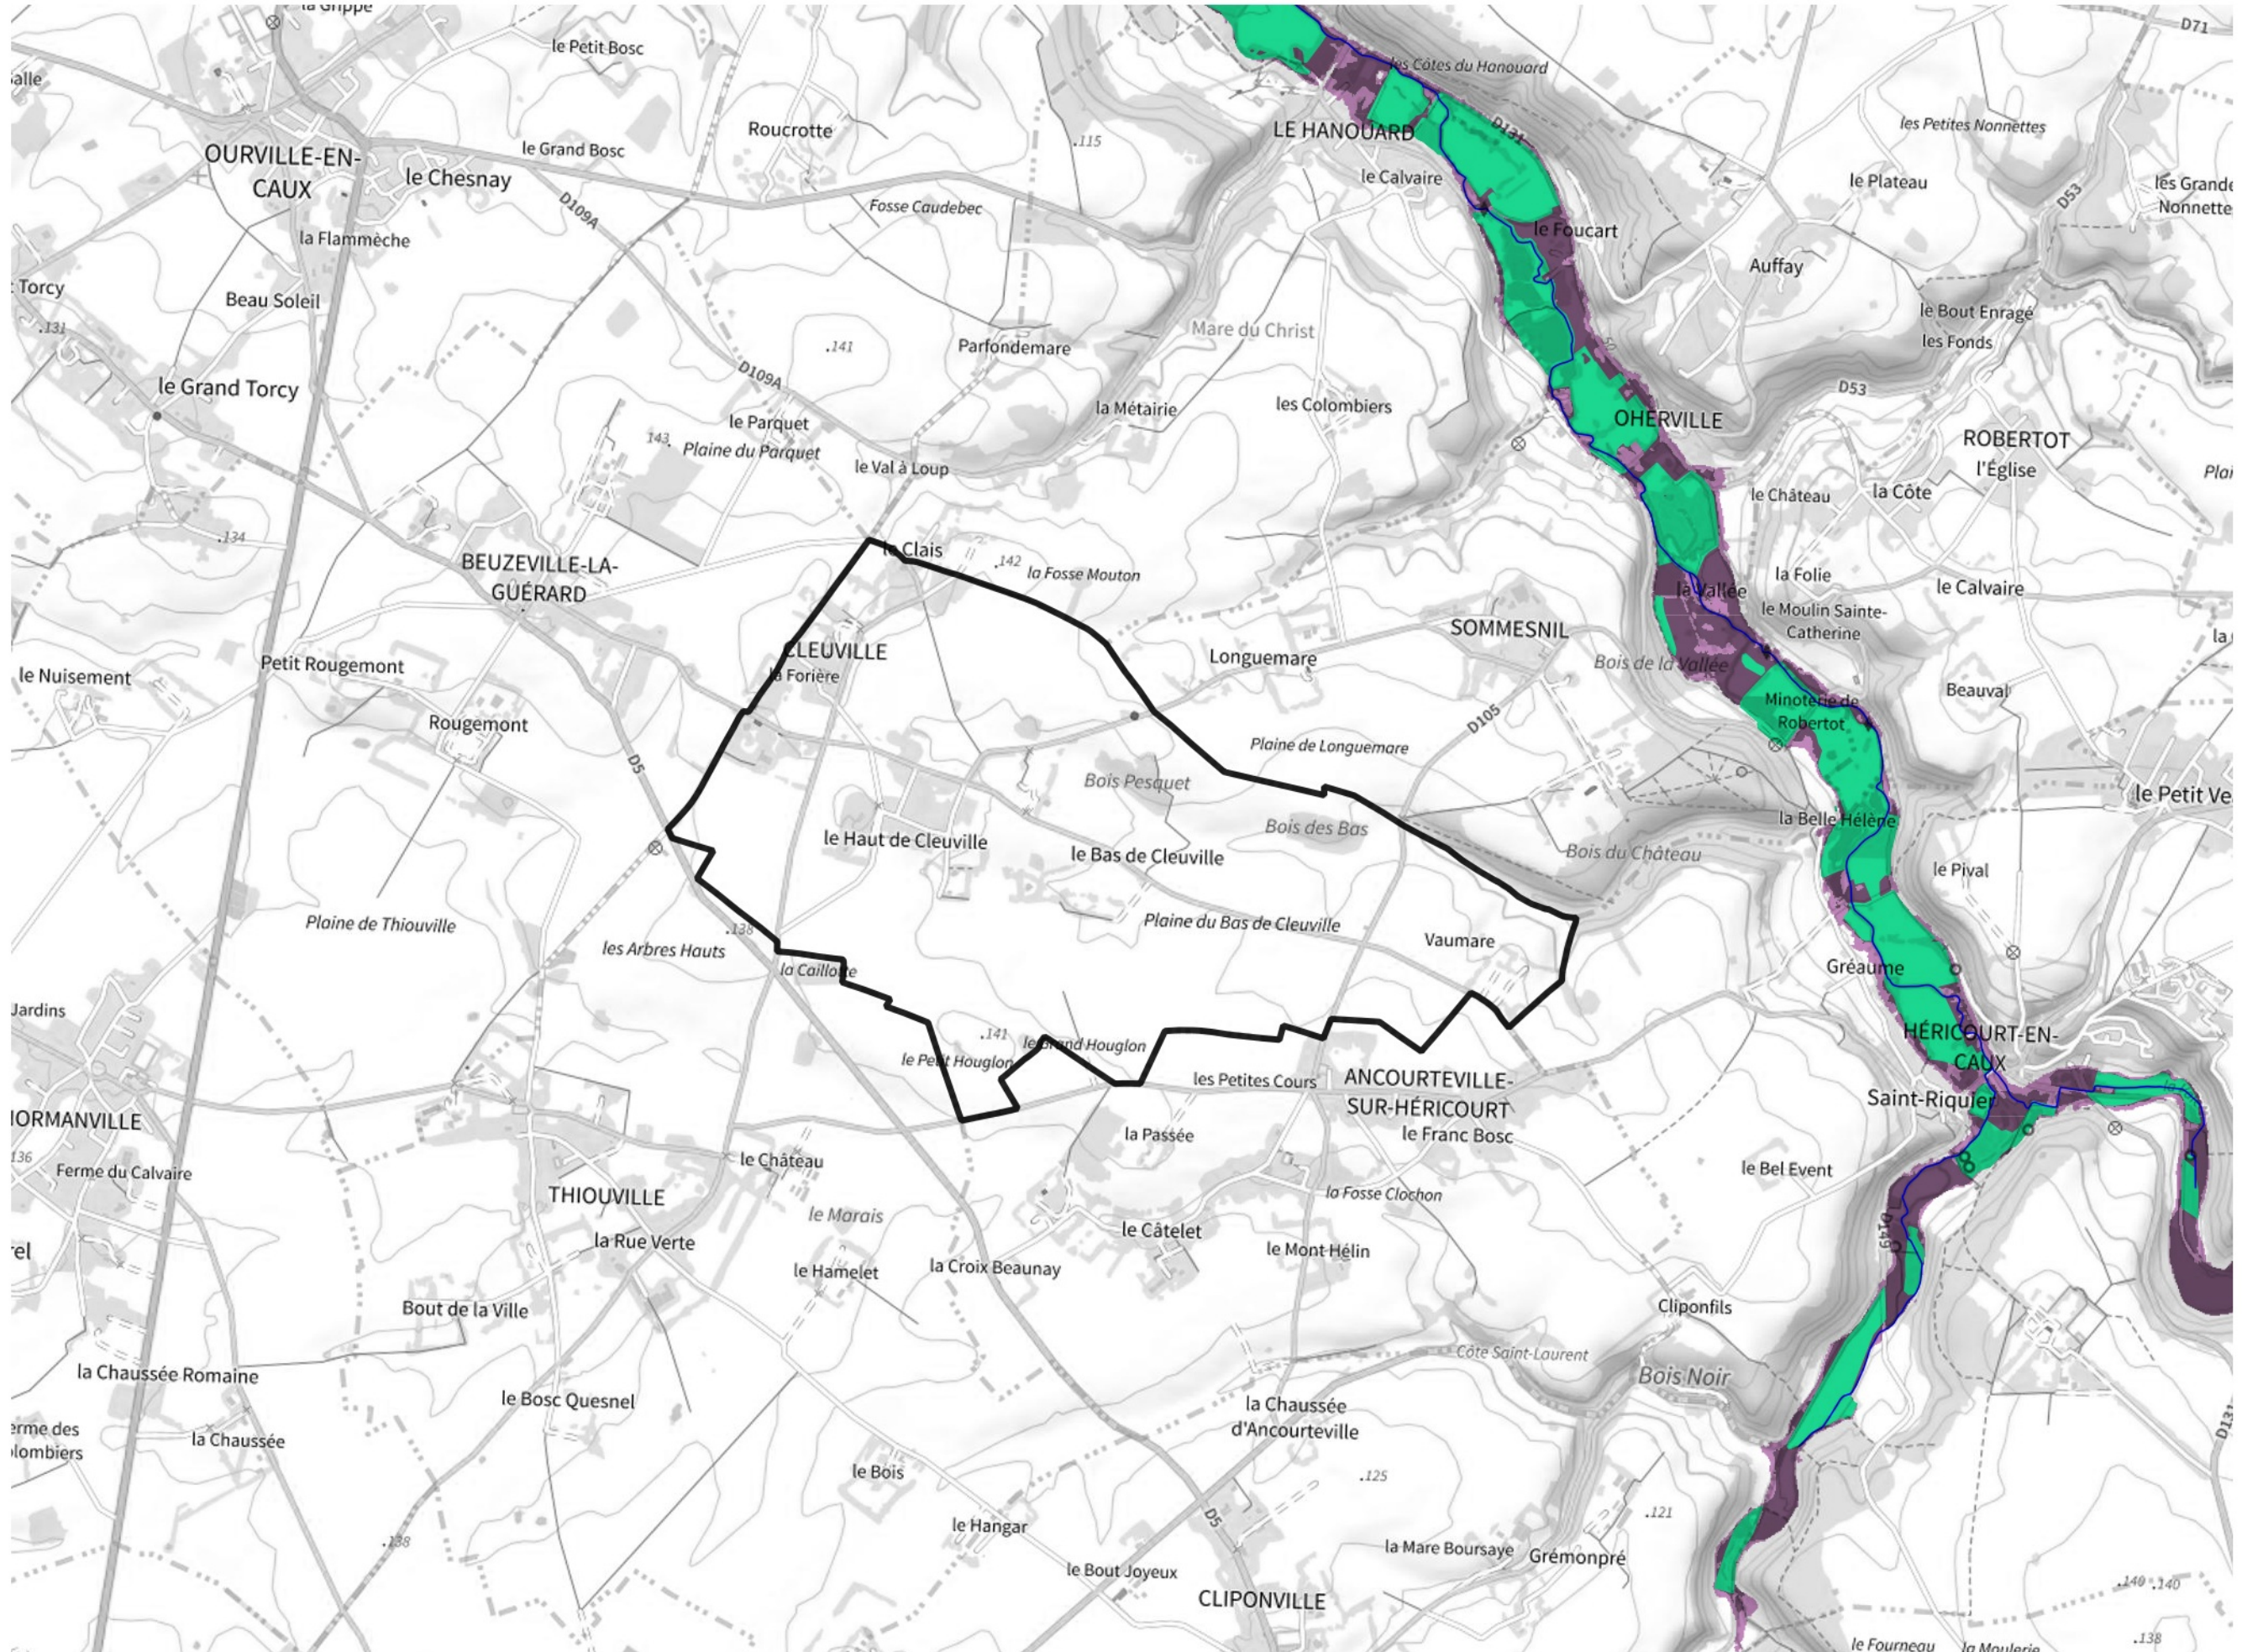

Inventaire régional des Zones Humides (ZH) et des Milieux Prédiposés à la Présence de Zones Humides (MPPZH) Cleuville (76180)

- Zones humides**
- Inventaire terrain ou réglementaire
 - Autres (Photo-interprétation, non défini)
 - Zones humides dégradées
 - Milieux fortement prédisposés à la présence de zones humides
 - Milieux faiblement prédisposés à la présence de zones humides
 - Mares, étangs, lacs
 - Cours d'eau
 - Limite communale

Cette carte représente une mise à jour sur cette commune. Elle ne doit pas être utilisée pour les communes voisines.

[Il est fortement conseillé de se reporter à la notice avant l'interprétation de cette page](#)

0 250 500 m

Sources :
- IGN - Plan v2
- IGN - AdminExpress
- IGN - BD Topo
- DREAL Normandie

Production :
DREAL Normandie
le 24/07/2024