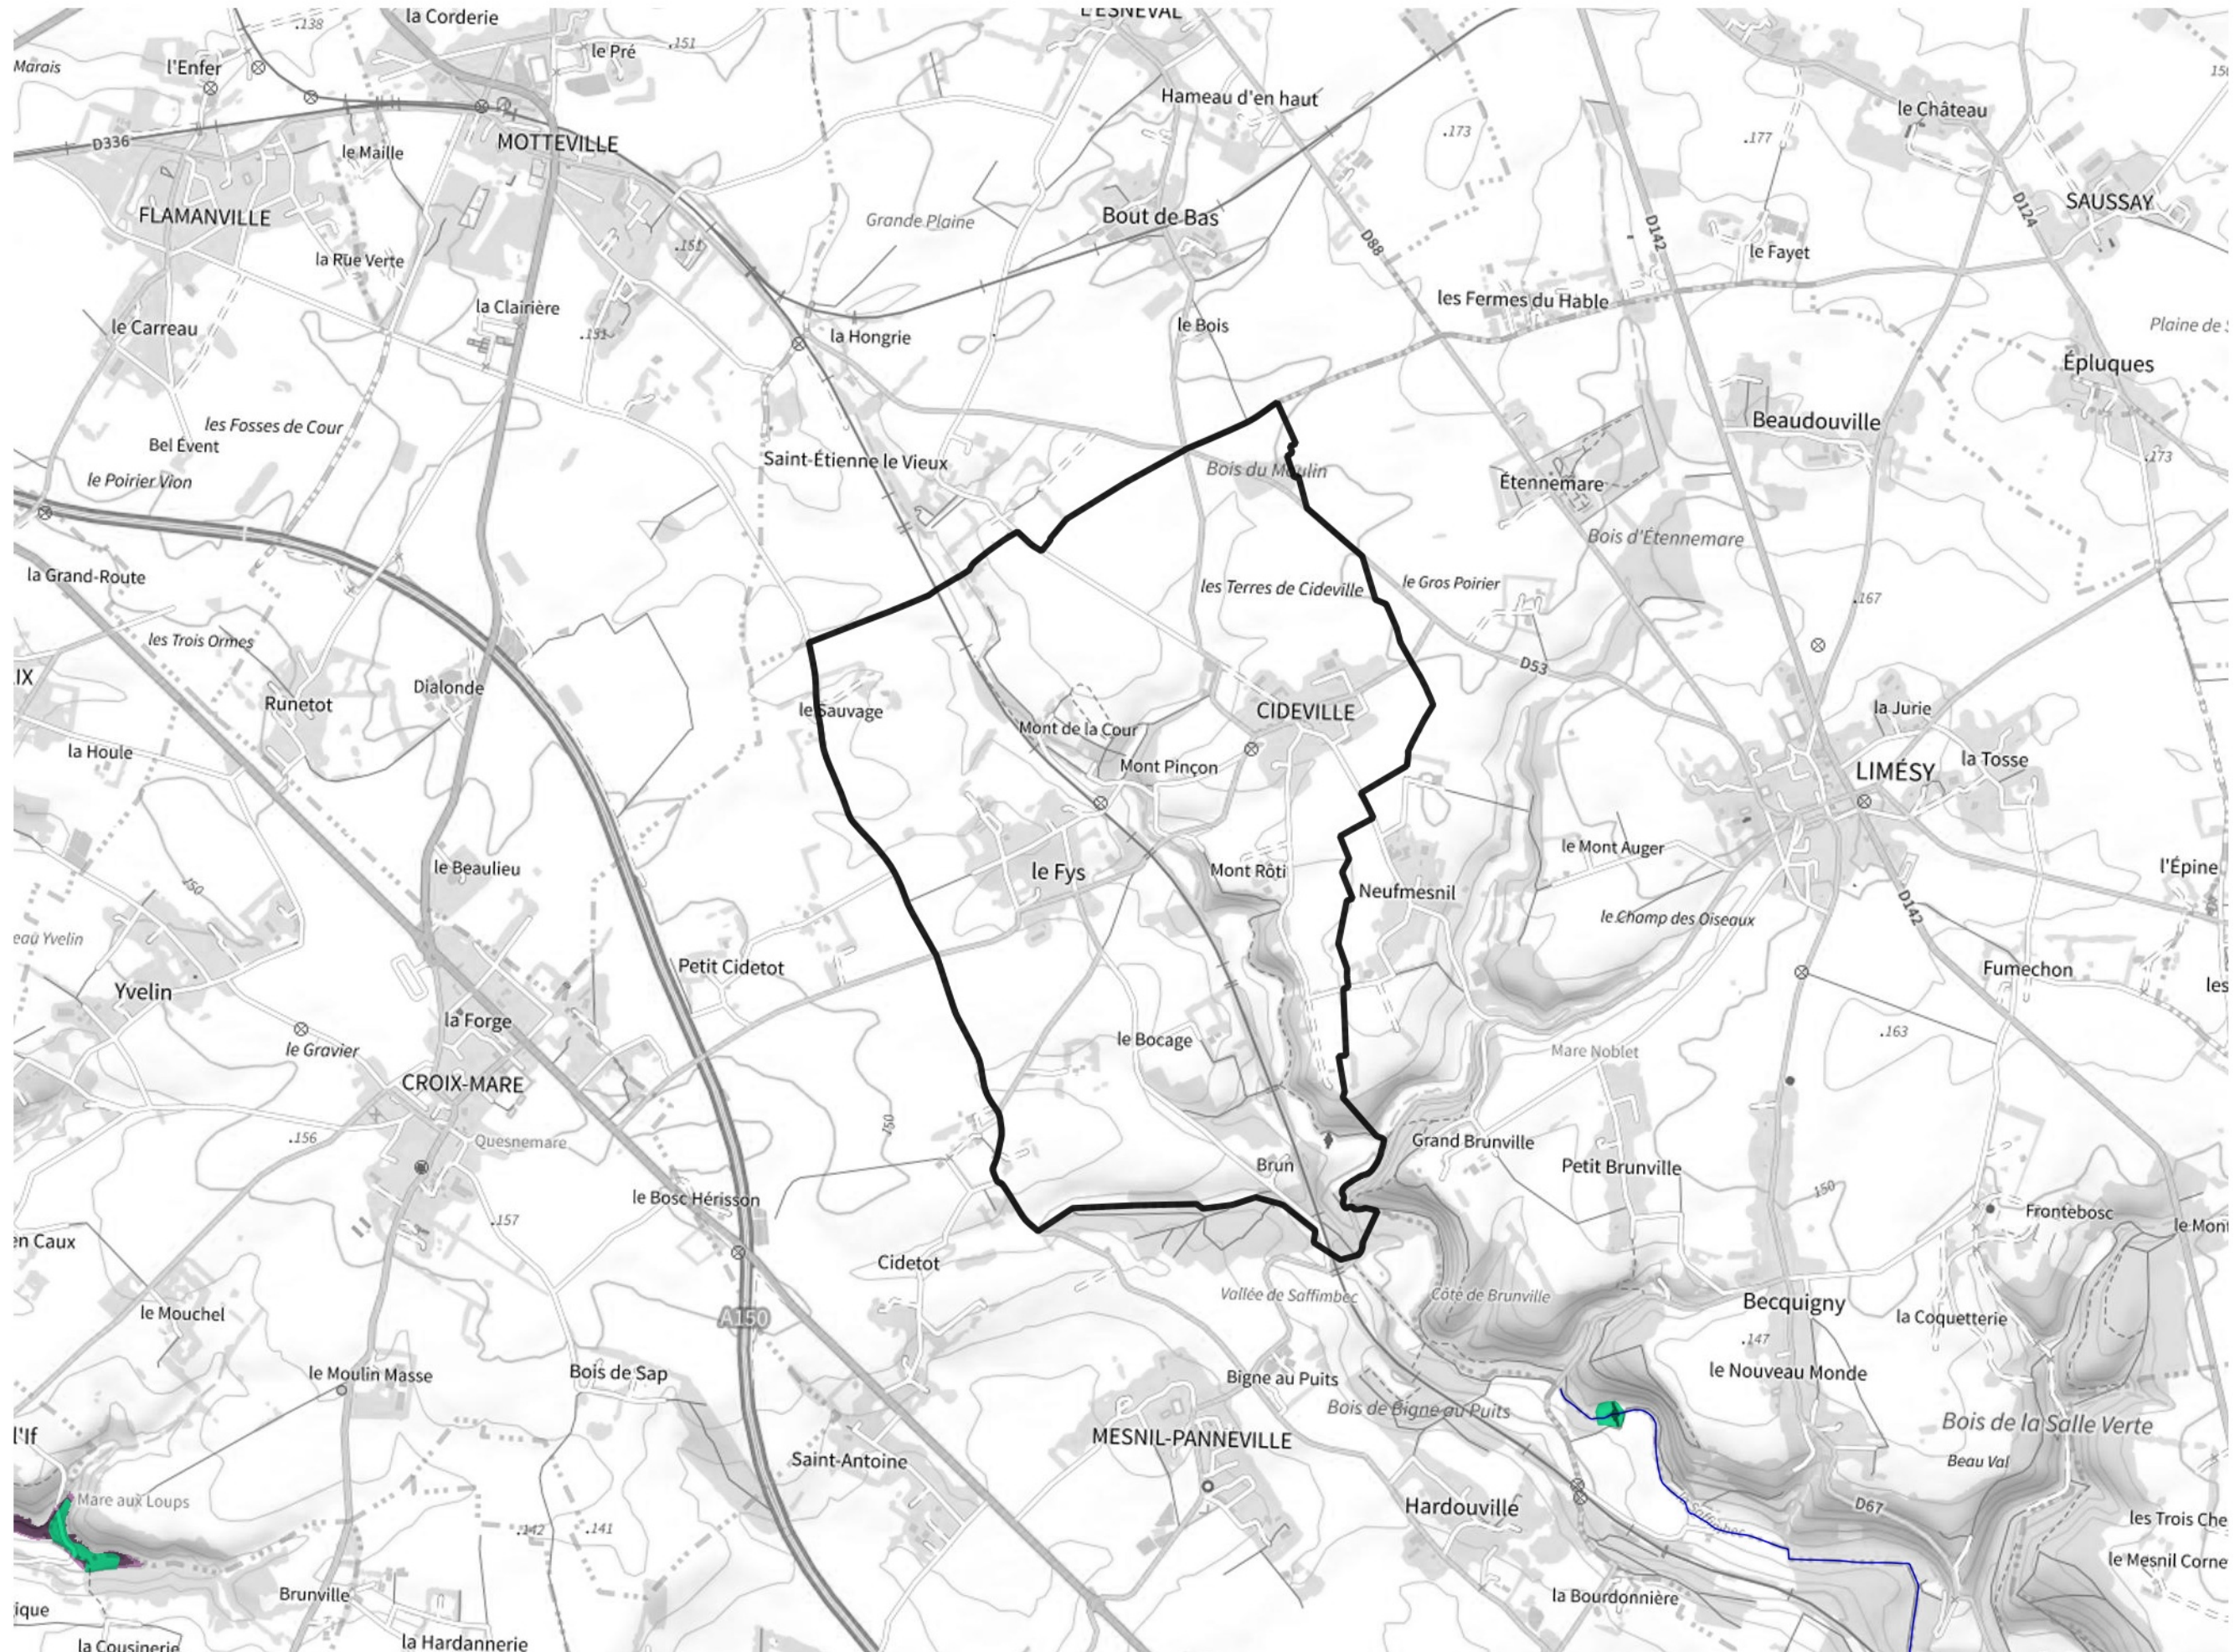

Inventaire régional des Zones Humides (ZH) et des Milieux Prédiposés à la Présence de Zones Humides (MPPZH) Cideville (76174)

- Zones humides**
- Inventaire terrain ou réglementaire
 - Autres (Photo-interprétation, non défini)
 - Zones humides dégradées
 - Milieux fortement prédisposés à la présence de zones humides
 - Milieux faiblement prédisposés à la présence de zones humides
 - Mares, étangs, lacs
 - Cours d'eau
 - Limite communale

Cette carte représente une mise à jour sur cette commune. Elle ne doit pas être utilisée pour les communes voisines.

[Il est fortement conseillé de se reporter à la notice avant l'interprétation de cette page](#)

0 250 500 m

Sources :
- IGN - Plan v2
- IGN - AdminExpress
- IGN - BD Topo
- DREAL Normandie

Production :
DREAL Normandie
le 24/07/2024