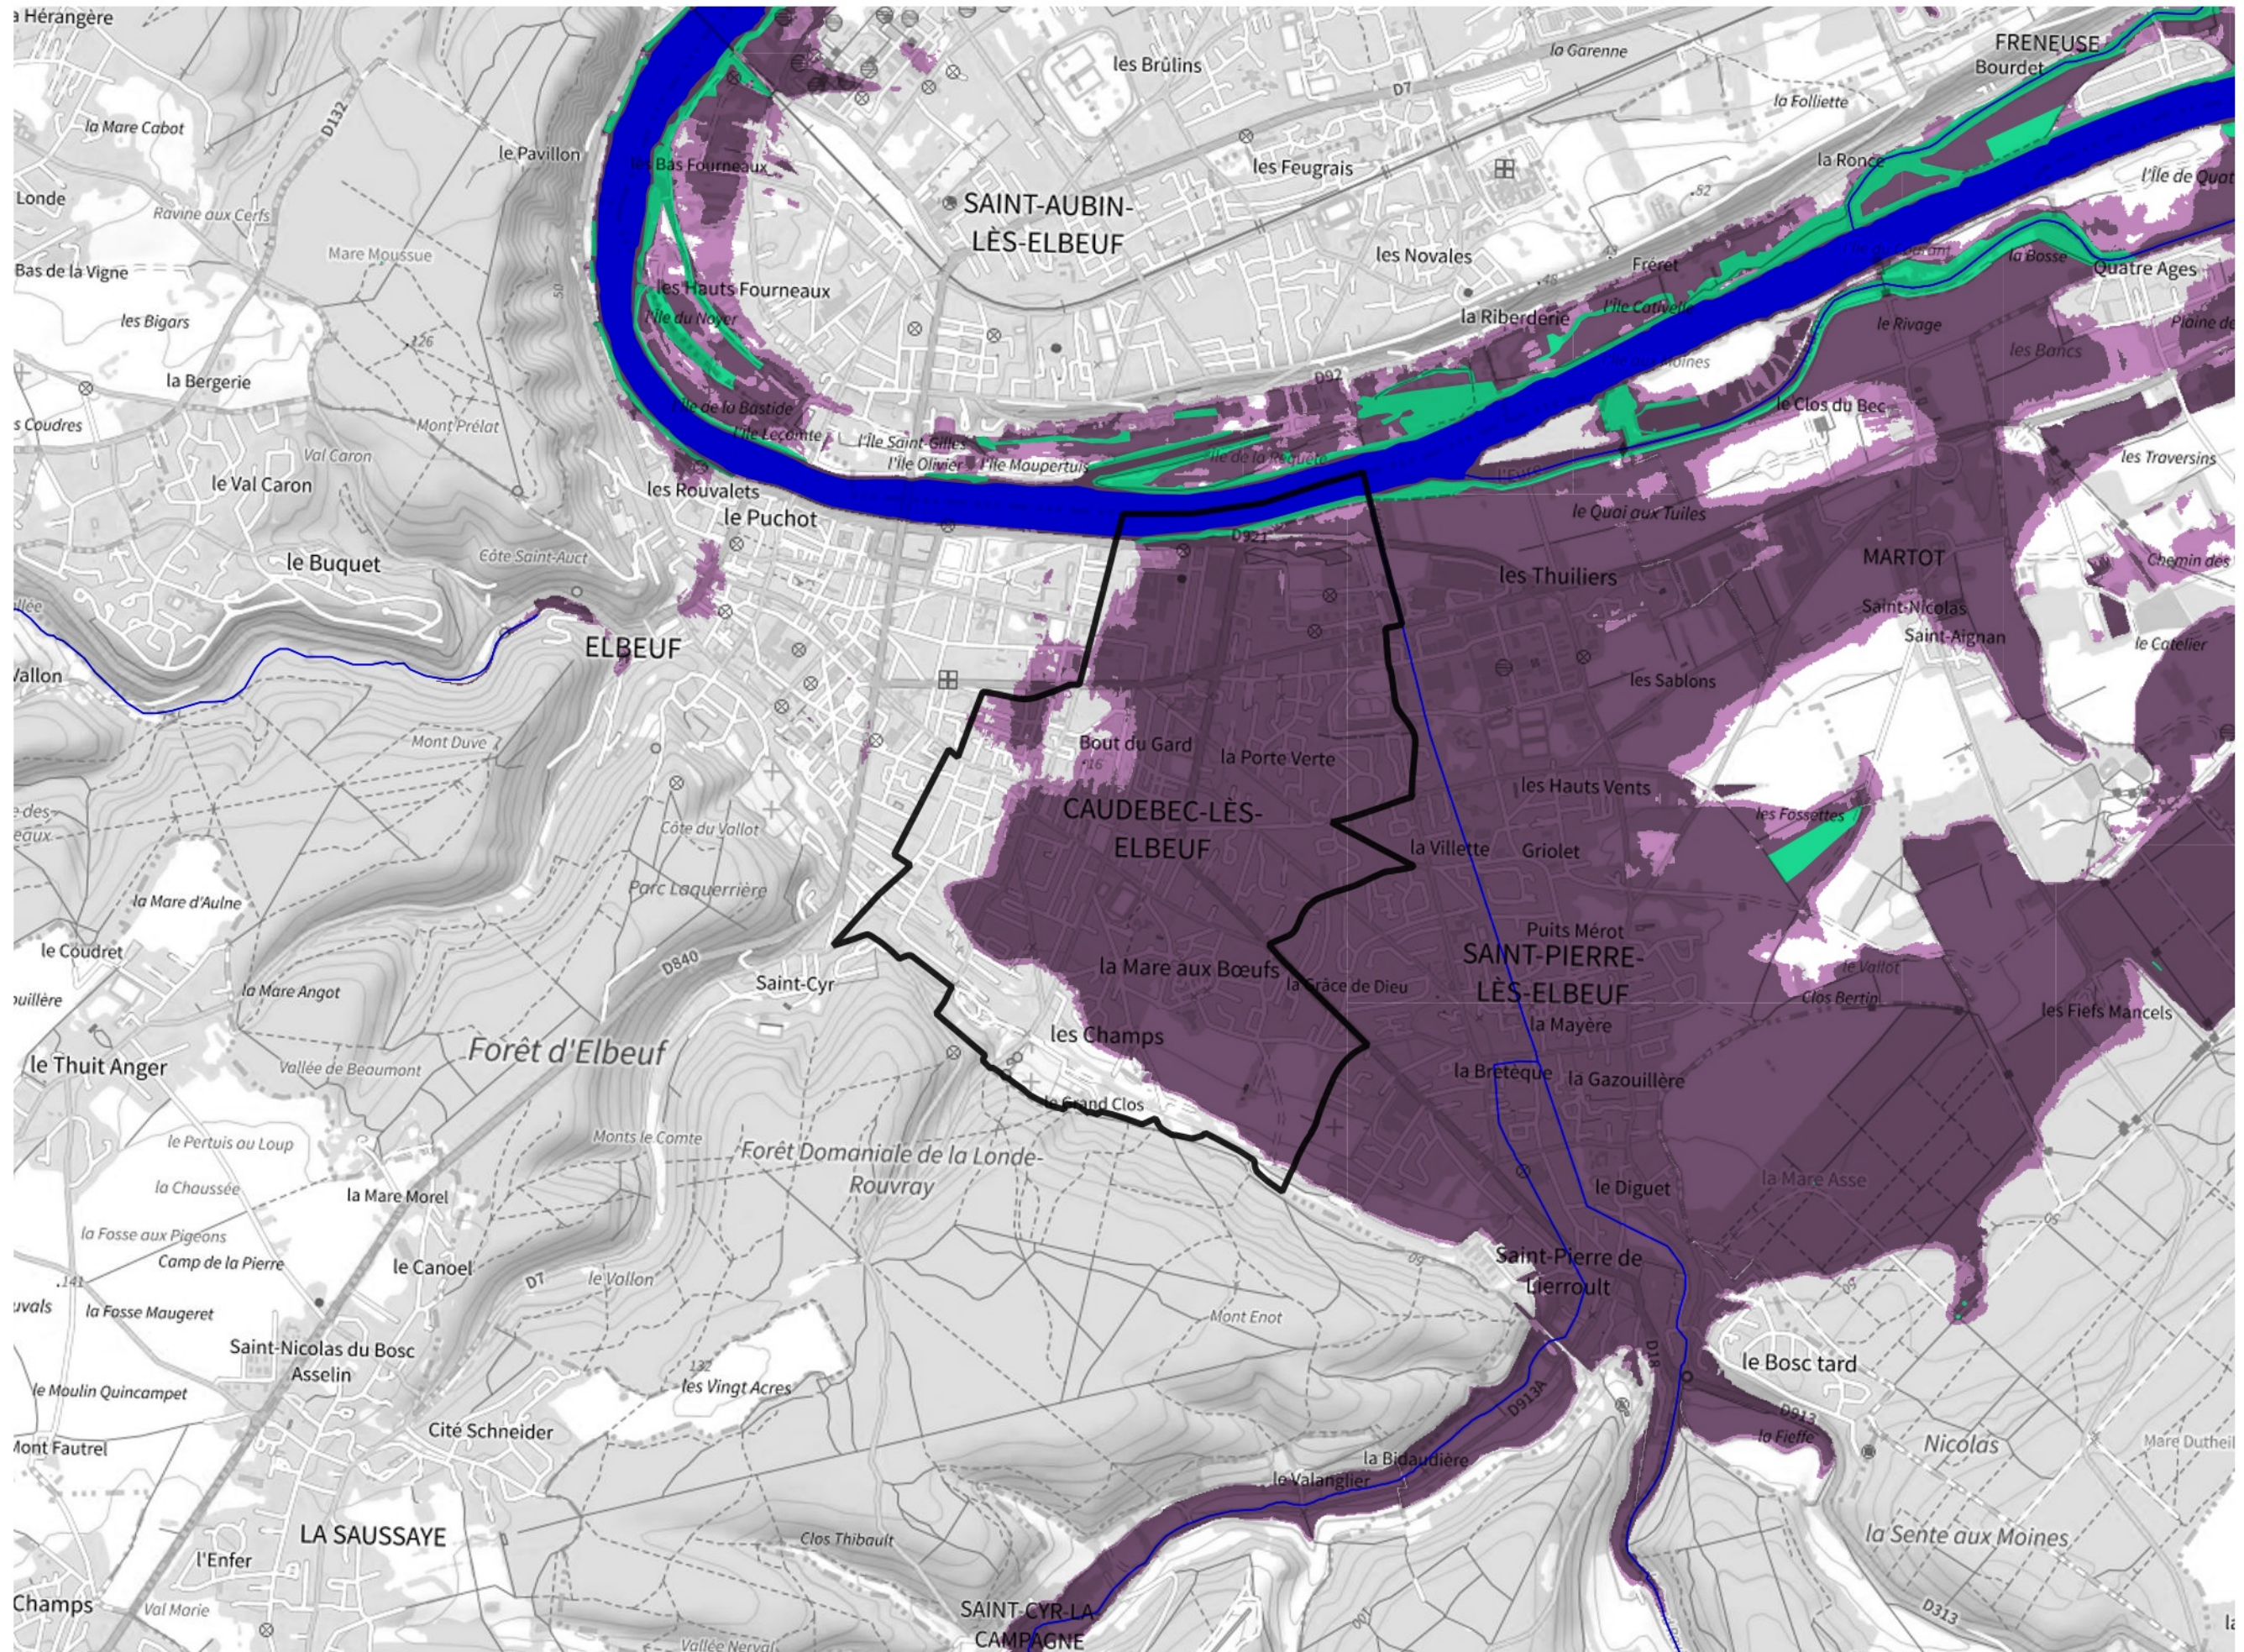

Inventaire régional des Zones Humides (ZH) et des Milieux Prédiposés à la Présence de Zones Humides (MPPZH) Caudebec-lès-Elbeuf (76165)

- Zones humides**
- Inventaire terrain ou réglementaire
 - Autres (Photo-interprétation, non défini)
 - Zones humides dégradées
 - Milieux fortement prédisposés à la présence de zones humides
 - Milieux faiblement prédisposés à la présence de zones humides
 - Mares, étangs, lacs
 - Cours d'eau
 - Limite communale

Cette carte représente une mise à jour sur cette commune. Elle ne doit pas être utilisée pour les communes voisines.

[Il est fortement conseillé de se reporter à la notice avant l'interprétation de cette page](#)

0 250 500 m

Sources :
- IGN - Plan v2
- IGN - AdminExpress
- IGN - BD Topo
- DREAL Normandie

Production :
DREAL Normandie
le 24/07/2024