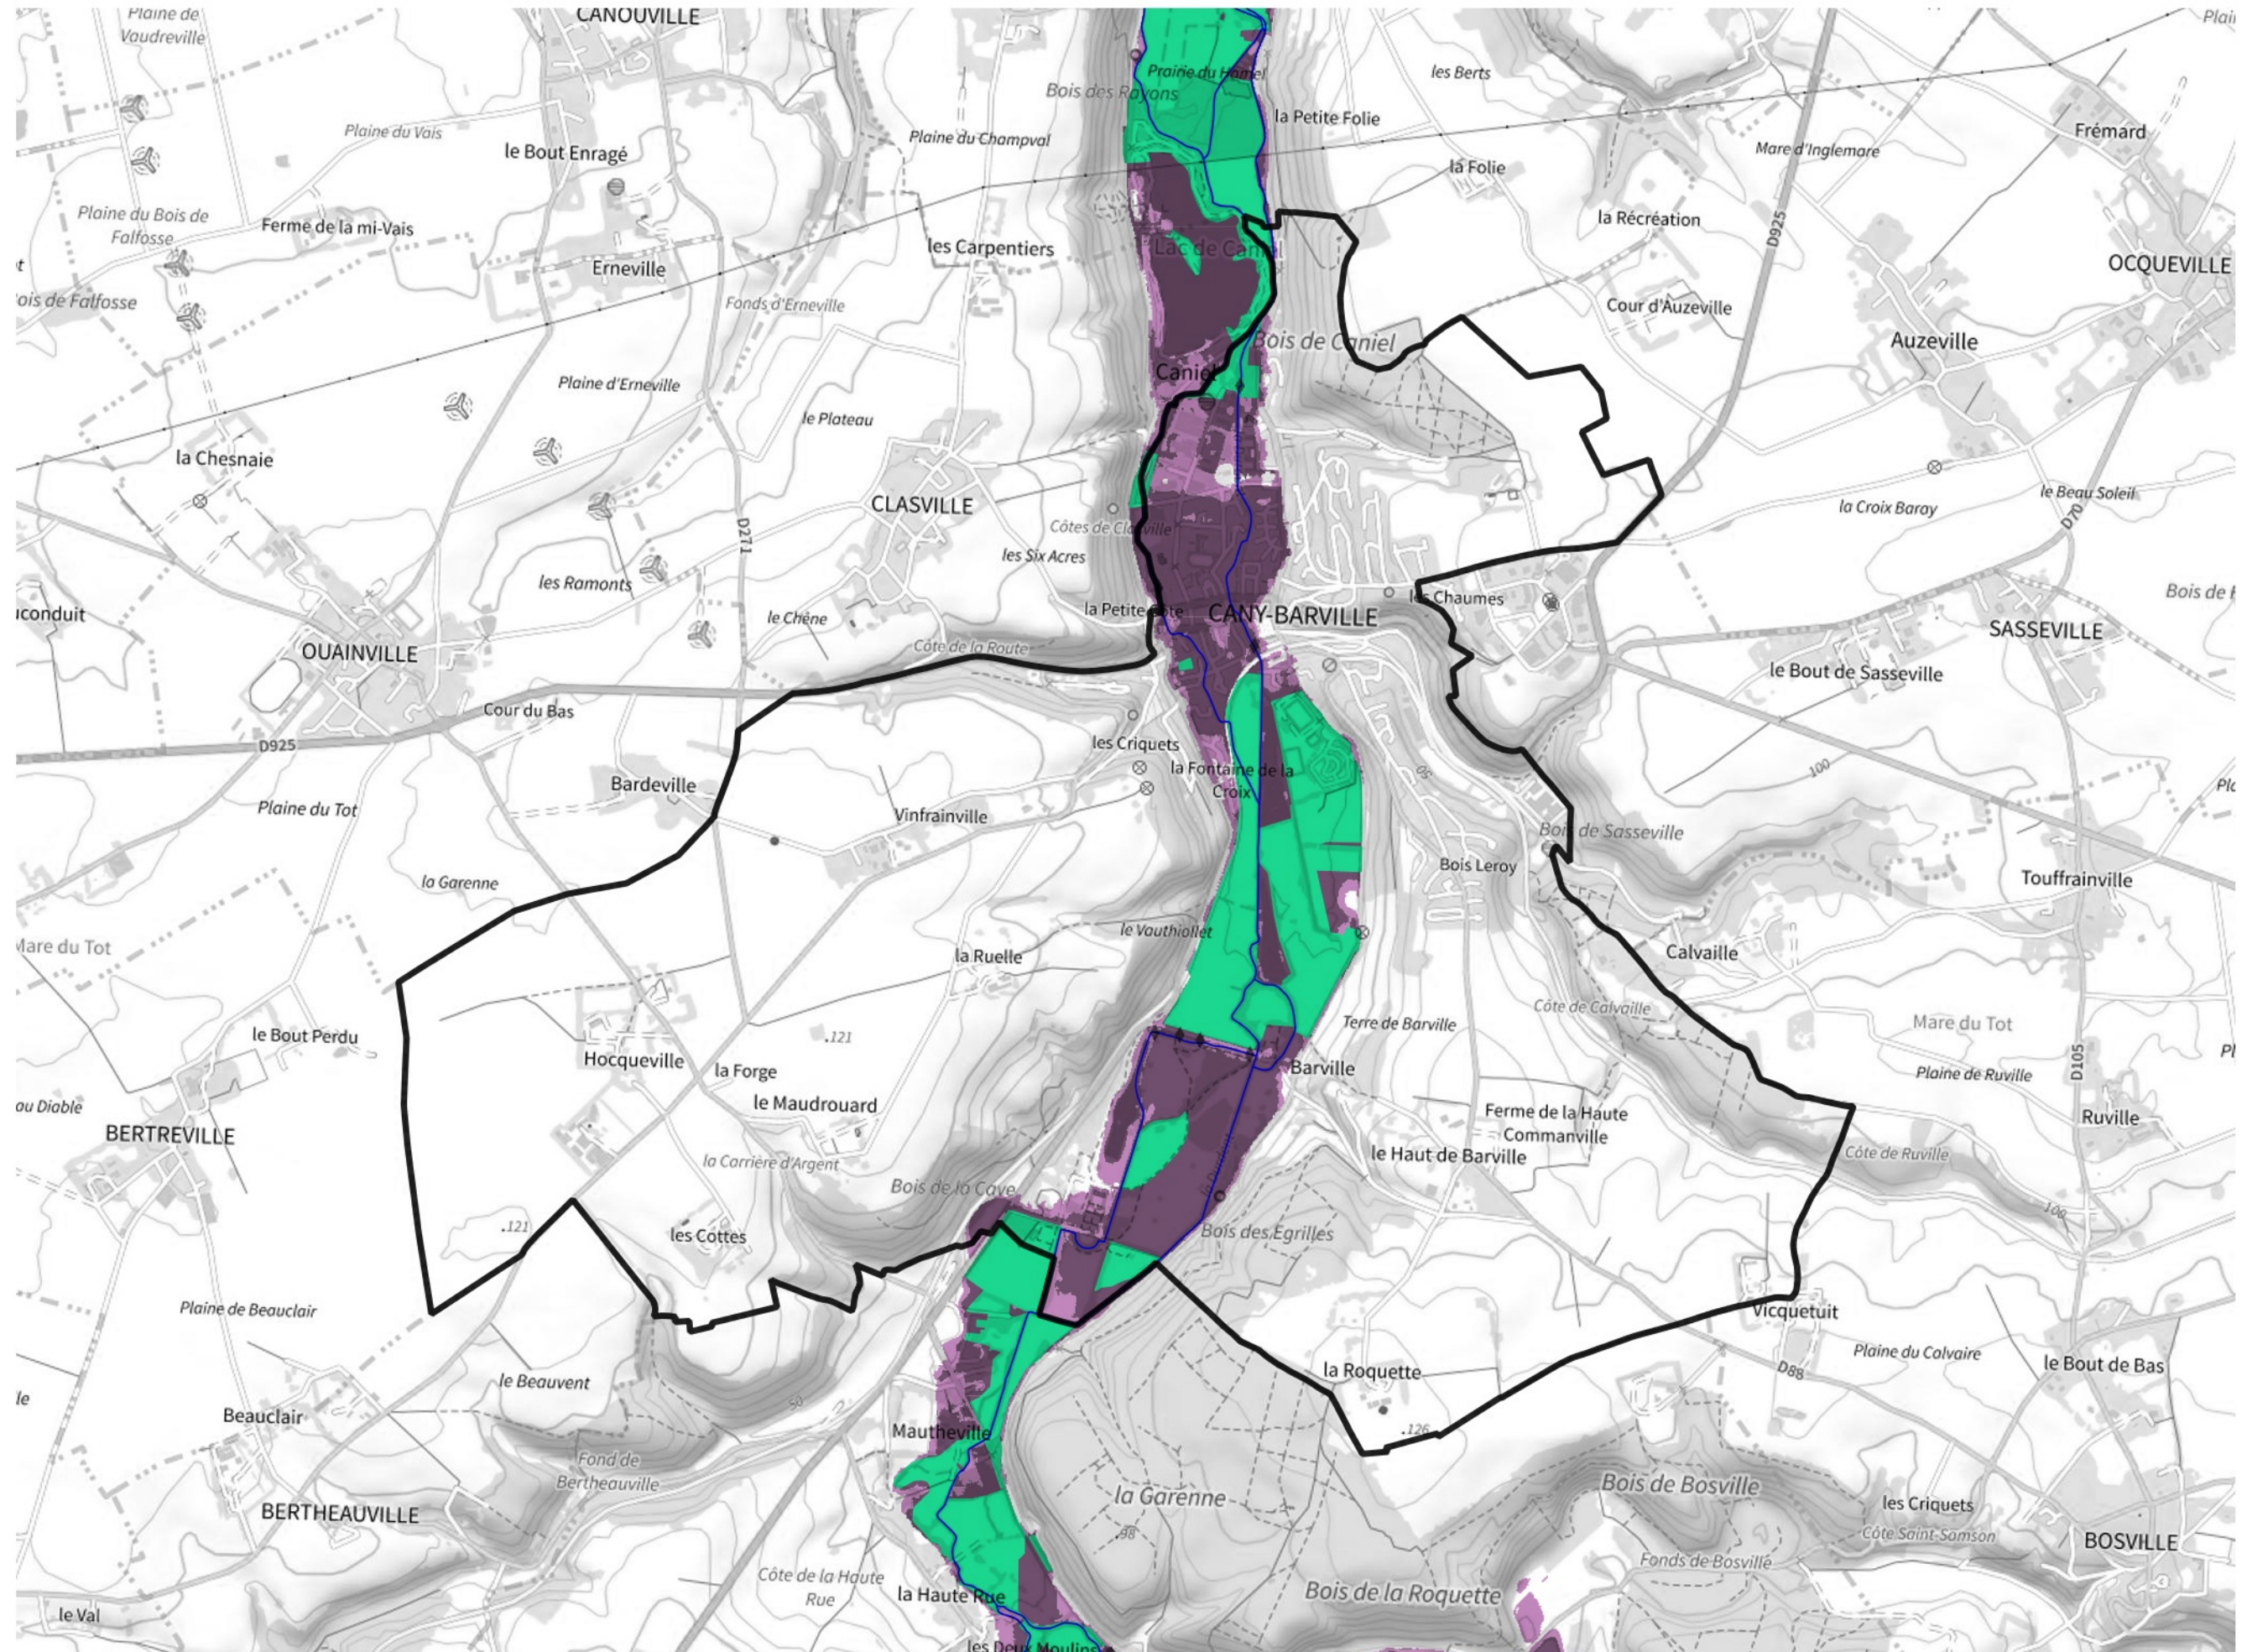

Inventaire régional des Zones Humides (ZH) et des Milieux Prédiposés à la Présence de Zones Humides (MPPZH) Cany-Barville (76159)

- Zones humides**
- Inventaire terrain ou réglementaire
 - Autres (Photo-interprétation, non défini)
 - Zones humides dégradées
 - Milieux fortement prédisposés à la présence de zones humides
 - Milieux faiblement prédisposés à la présence de zones humides
 - Mares, étangs, lacs
 - Cours d'eau
 - Limite communale

Cette carte représente une mise à jour sur cette commune. Elle ne doit pas être utilisée pour les communes voisines.

[Il est fortement conseillé de se reporter à la notice avant l'interprétation de cette page](#)

0 250 500 m

Sources :
- IGN - Plan v2
- IGN - AdminExpress
- IGN - BD Topo
- DREAL Normandie

Production :
DREAL Normandie
le 24/07/2024