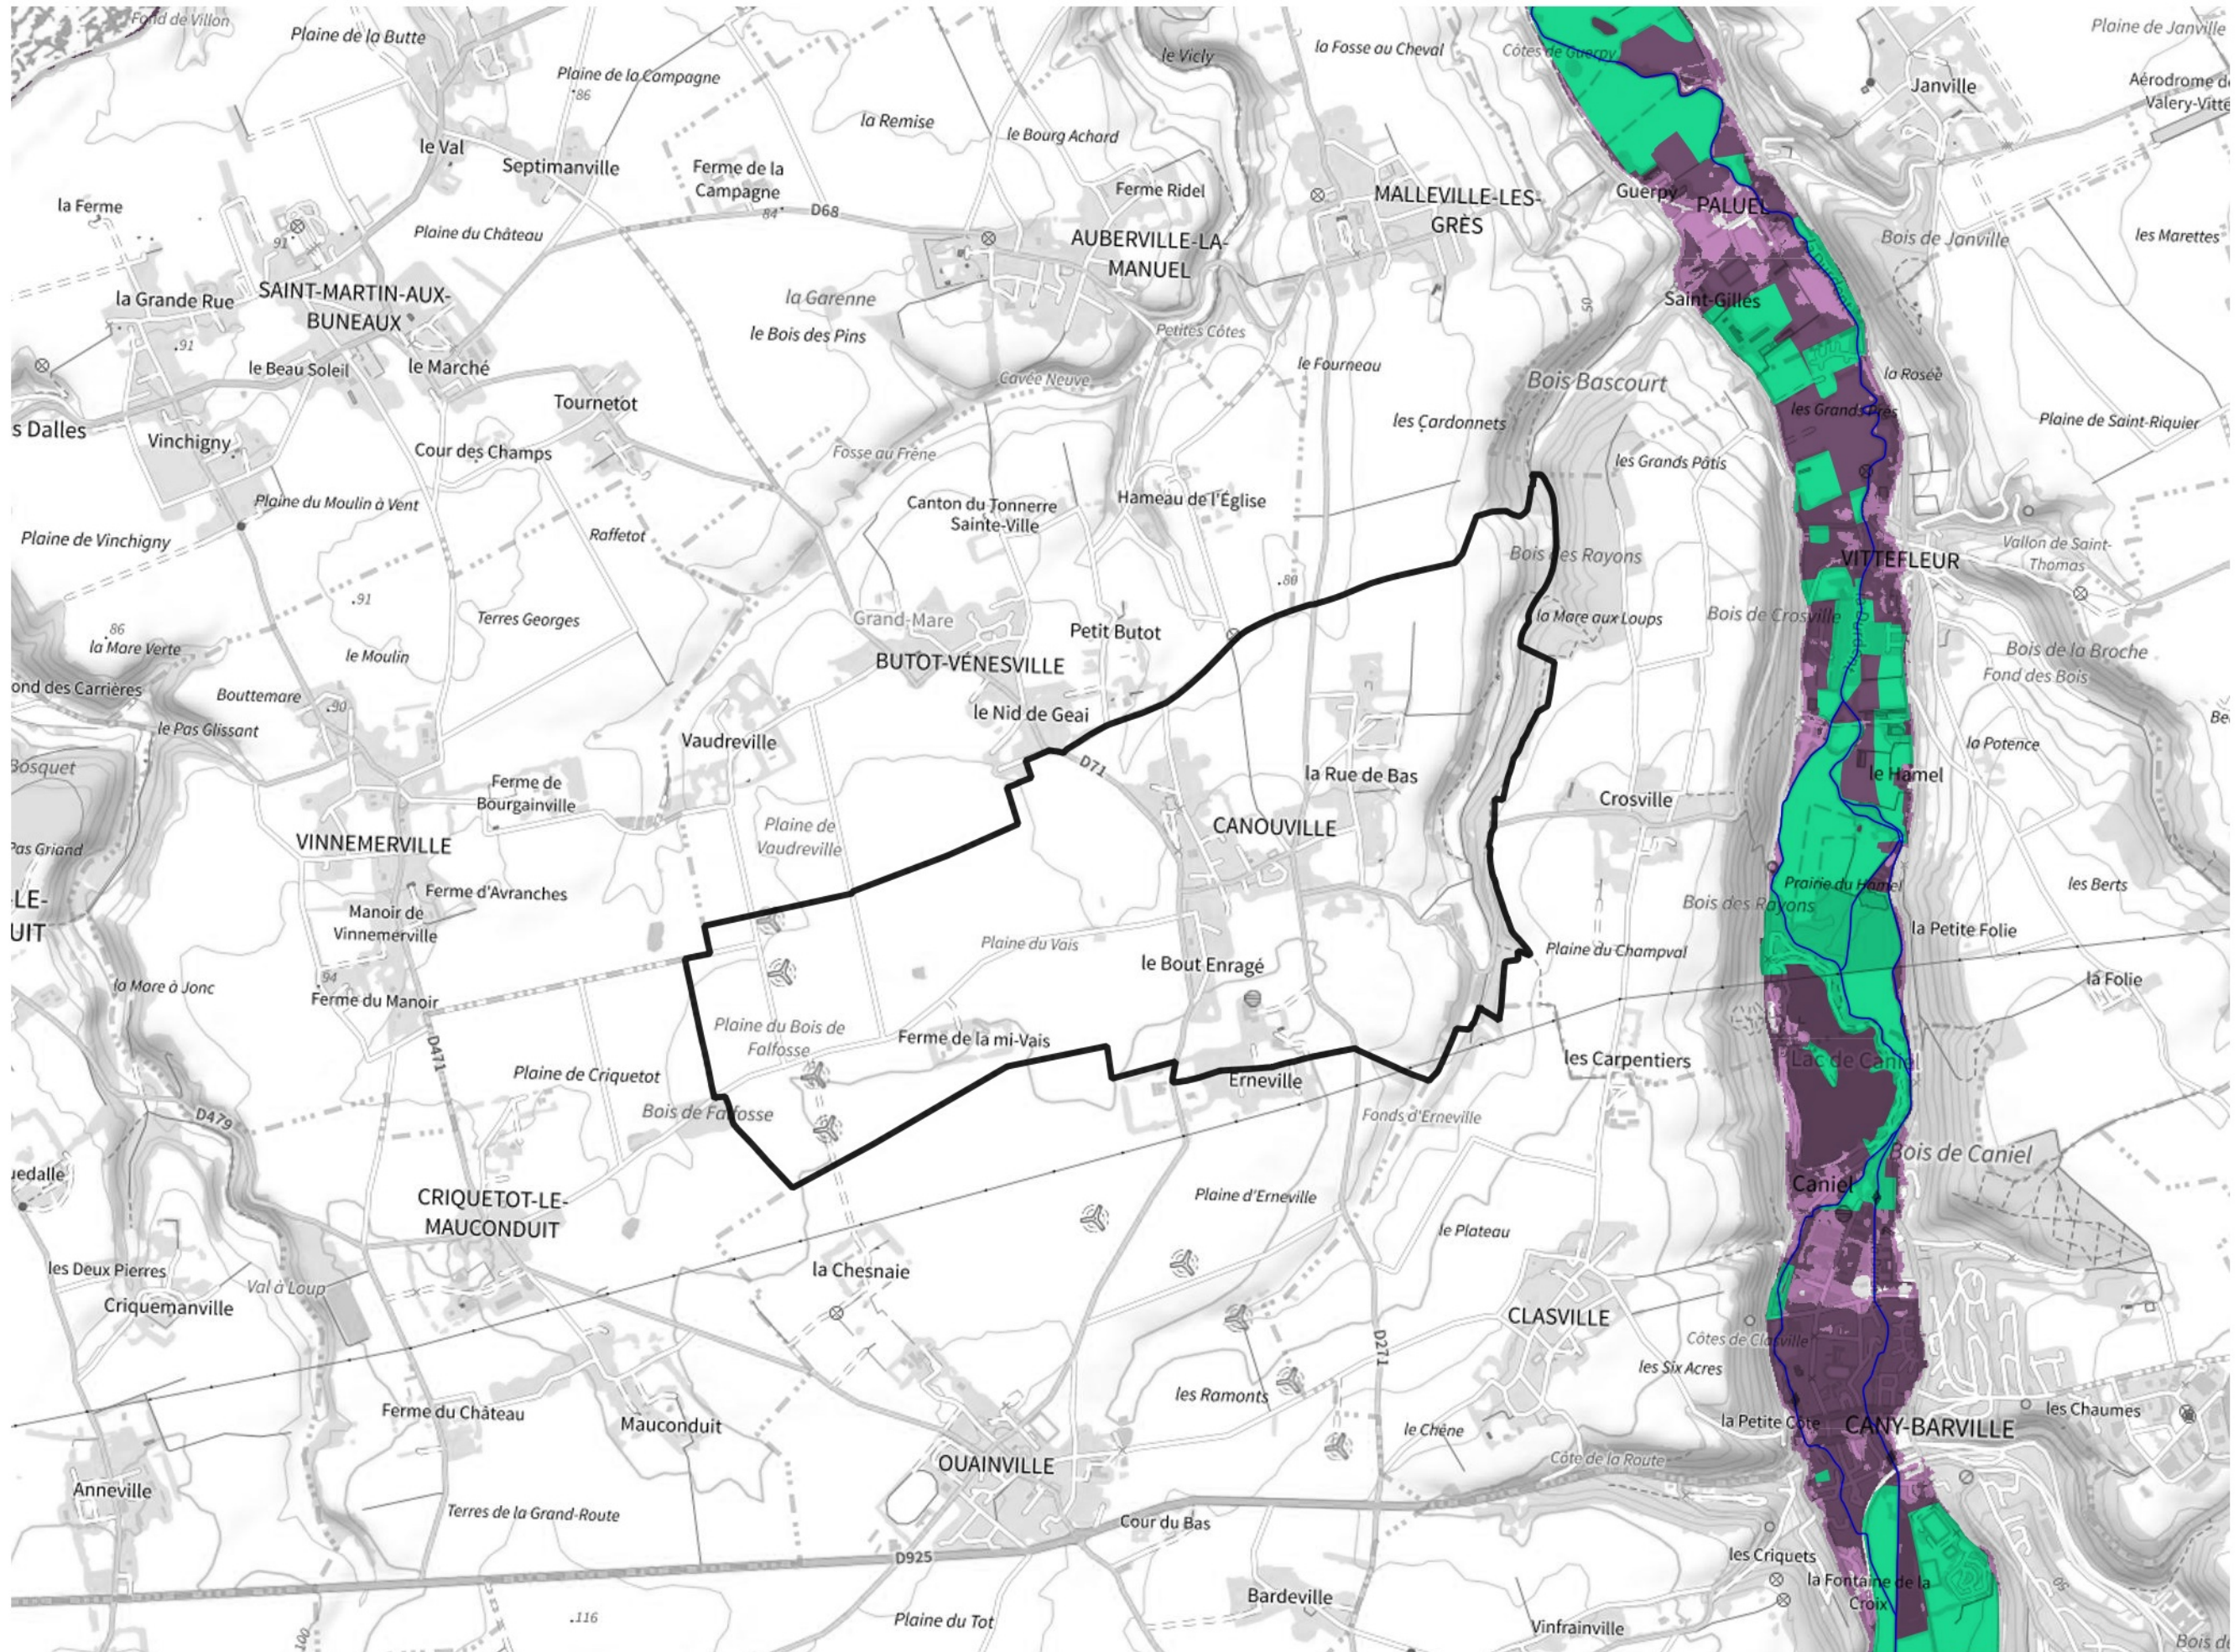

Inventaire régional des Zones Humides (ZH) et des Milieux Prédiposés à la Présence de Zones Humides (MPPZH) Canouville (76156)

- Zones humides**
- Inventaire terrain ou réglementaire
 - Autres (Photo-interprétation, non défini)
 - Zones humides dégradées
 - Milieux fortement prédisposés à la présence de zones humides
 - Milieux faiblement prédisposés à la présence de zones humides
 - Mares, étangs, lacs
 - Cours d'eau
 - Limite communale

Cette carte représente une mise à jour sur cette commune. Elle ne doit pas être utilisée pour les communes voisines.

[Il est fortement conseillé de se reporter à la notice avant l'interprétation de cette page](#)

0 250 500 m

Sources :
- IGN - Plan v2
- IGN - AdminExpress
- IGN - BD Topo
- DREAL Normandie

Production :
DREAL Normandie
le 24/07/2024