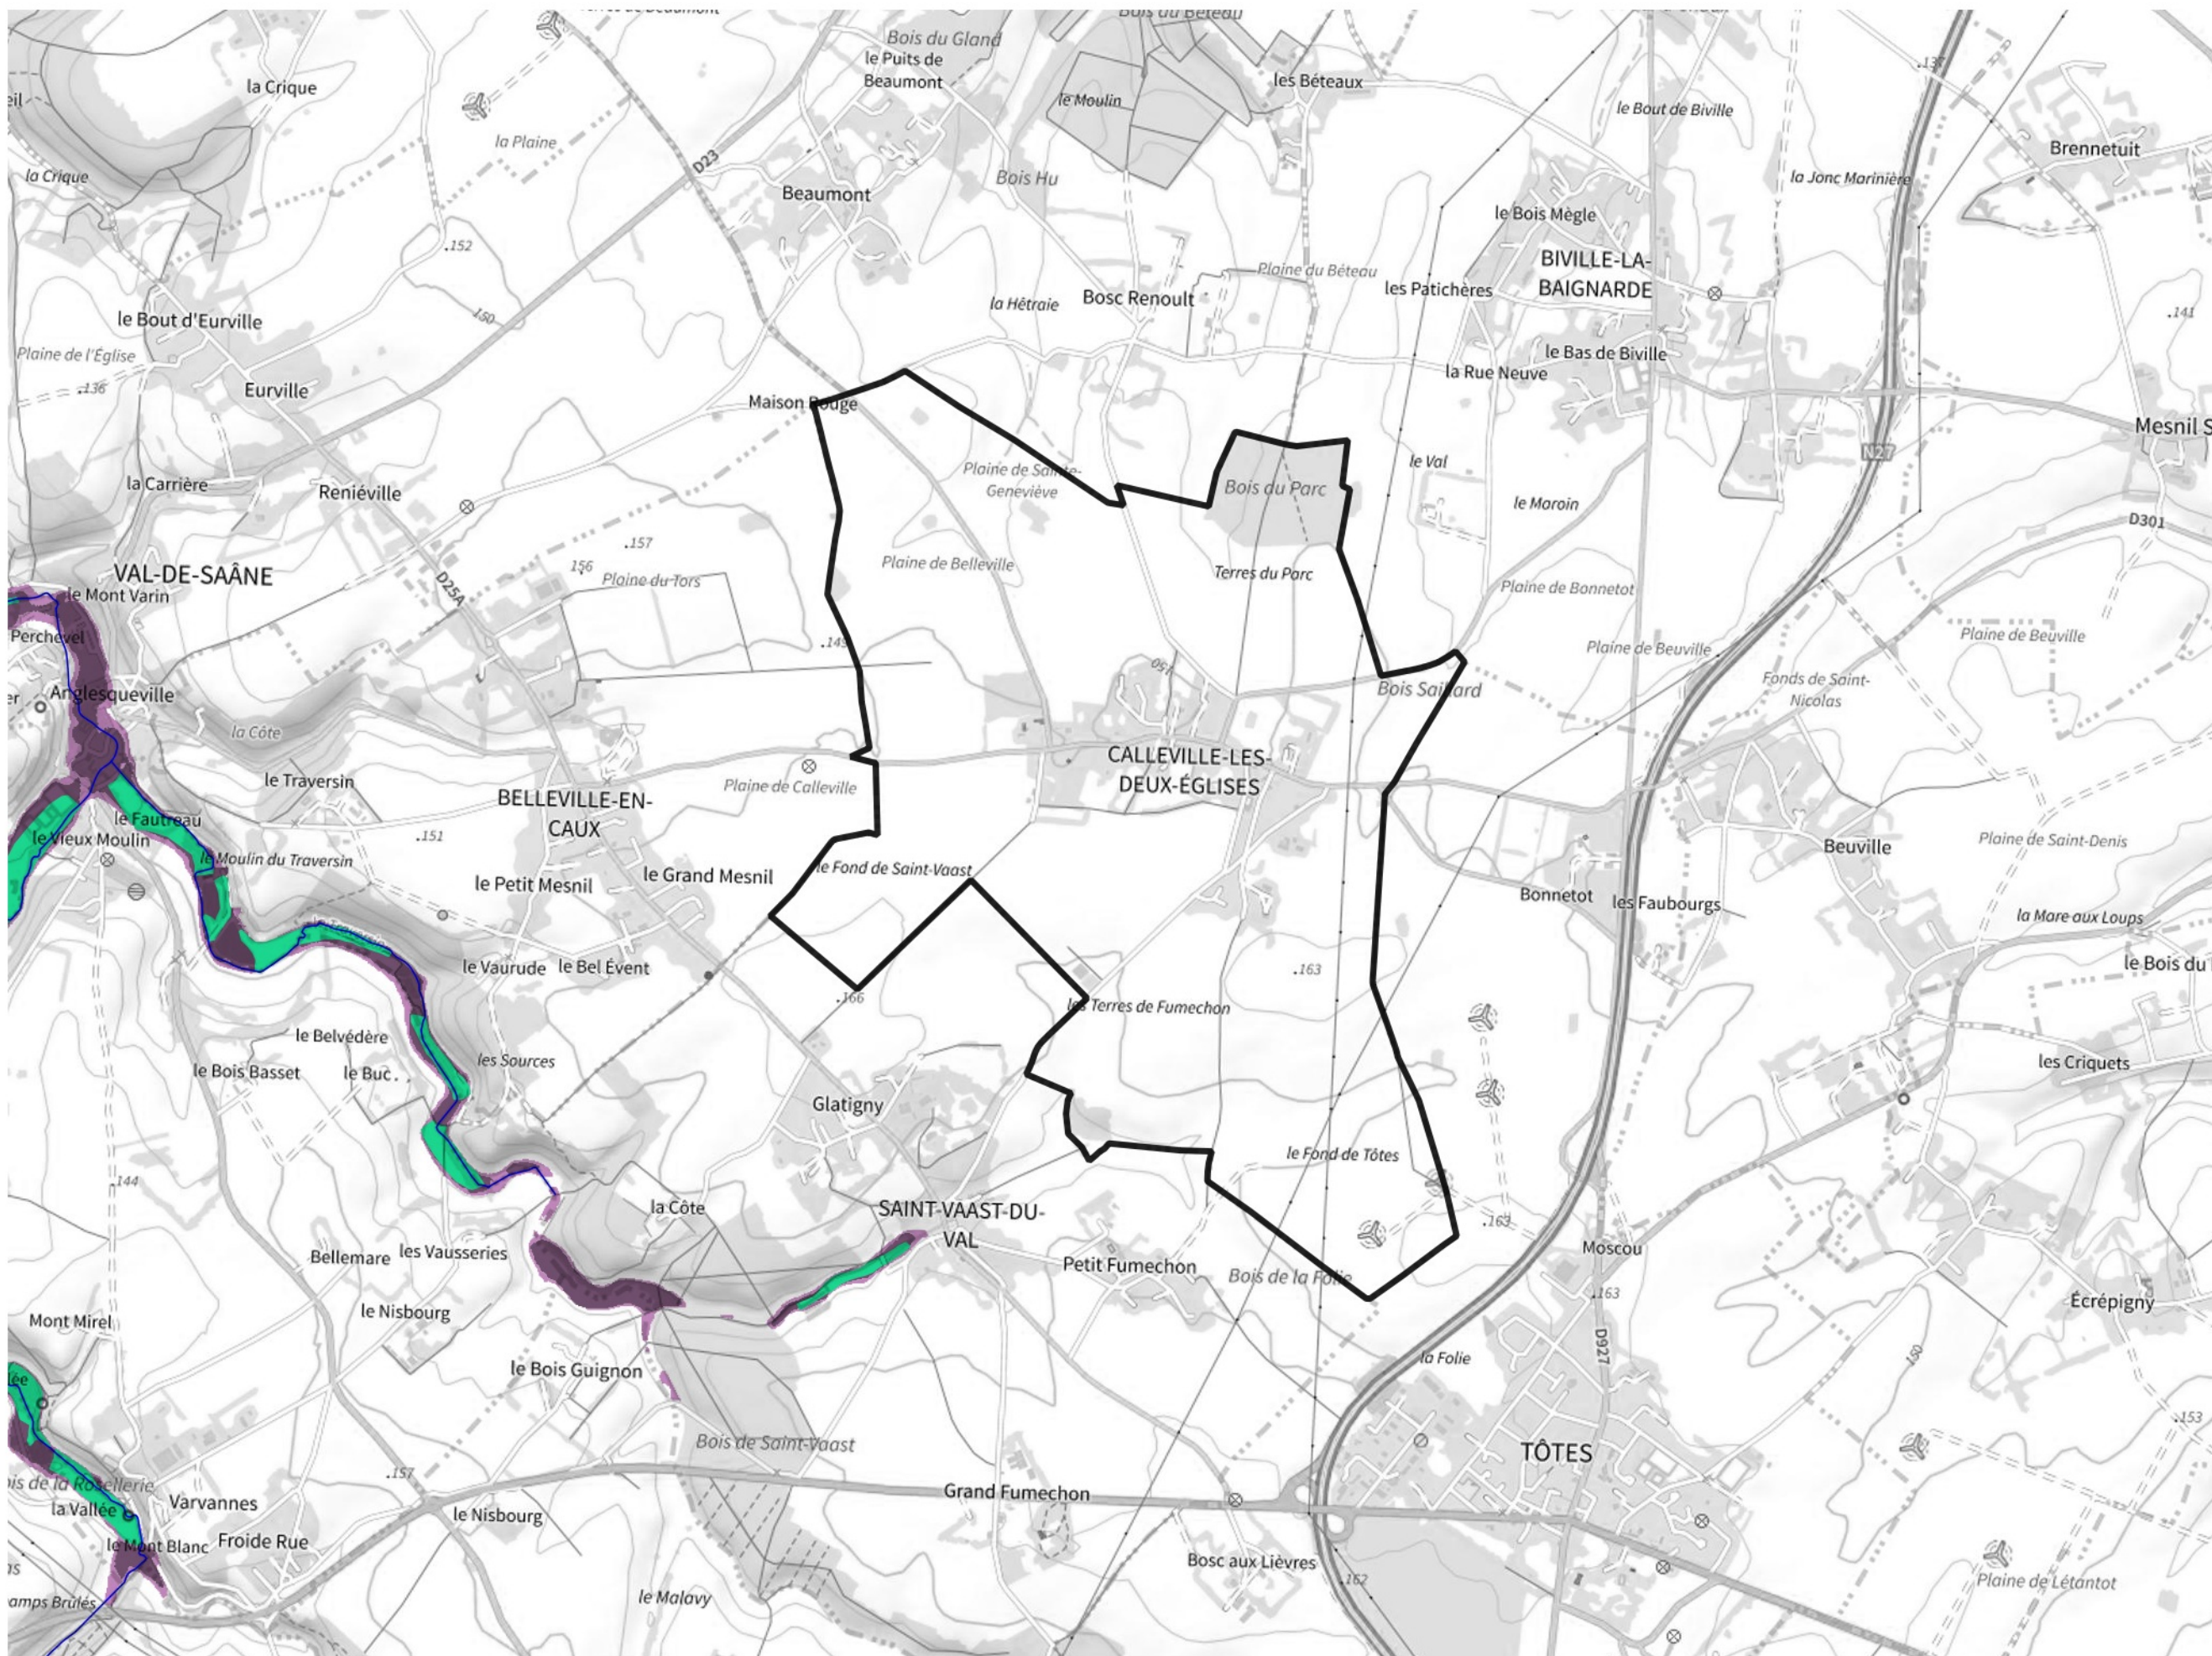

Inventaire régional des Zones Humides (ZH) et des Milieux Prédiposés à la Présence de Zones Humides (MPPZH) Calleville-les-Deux-Églises (76153)

- Zones humides**
- Inventaire terrain ou réglementaire
 - Autres (Photo-interprétation, non défini)
 - Zones humides dégradées
 - Milieux fortement prédisposés à la présence de zones humides
 - Milieux faiblement prédisposés à la présence de zones humides
 - Mares, étangs, lacs
 - Cours d'eau
 - Limite communale

Cette carte représente une mise à jour sur cette commune. Elle ne doit pas être utilisée pour les communes voisines.

[Il est fortement conseillé de se reporter à la notice avant l'interprétation de cette page](#)

0 250 500 m

Sources :
- IGN - Plan v2
- IGN - AdminExpress
- IGN - BD Topo
- DREAL Normandie

Production :
DREAL Normandie
le 24/07/2024