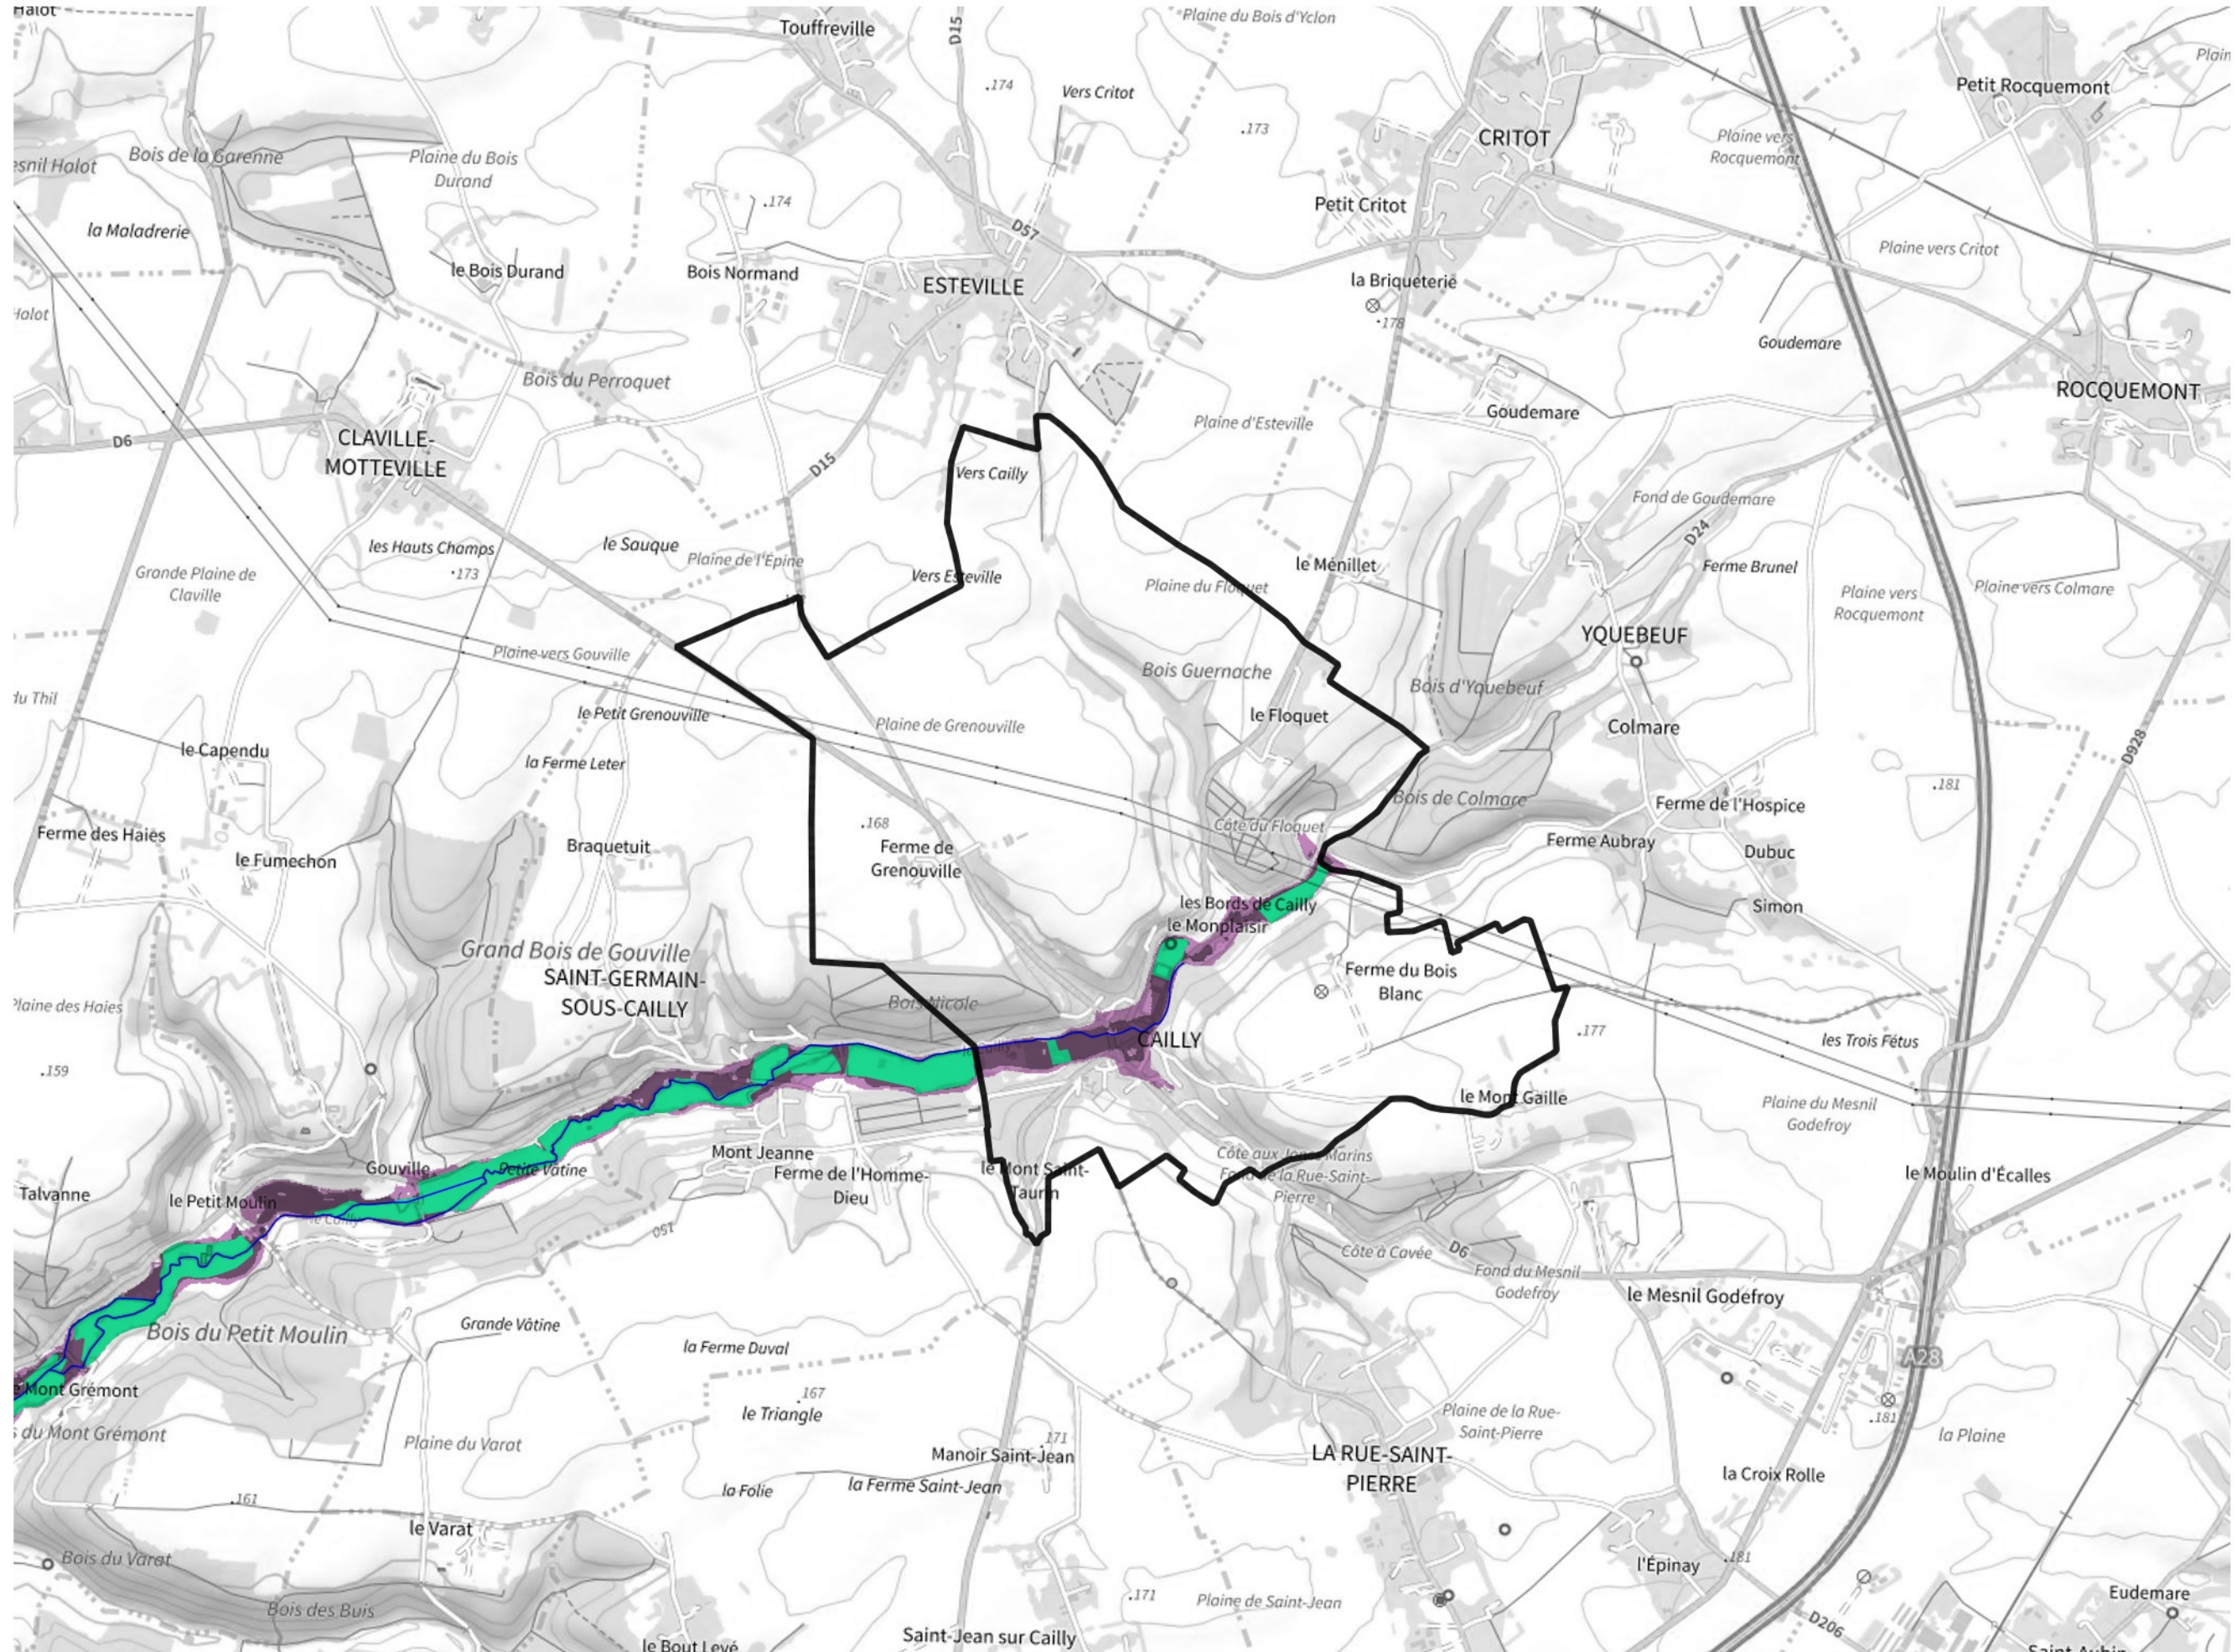

Inventaire régional des Zones Humides (ZH) et des Milieux Prédiposés à la Présence de Zones Humides (MPPZH) Cailly (76152)

- Zones humides**
- Inventaire terrain ou réglementaire
 - Autres (Photo-interprétation, non défini)
 - Zones humides dégradées
 - Milieux fortement prédisposés à la présence de zones humides
 - Milieux faiblement prédisposés à la présence de zones humides
 - Mares, étangs, lacs
 - Cours d'eau
 - Limite communale

Cette carte représente une mise à jour sur cette commune. Elle ne doit pas être utilisée pour les communes voisines.

[Il est fortement conseillé de se reporter à la notice avant l'interprétation de cette page](#)

0 250 500 m

Sources :
- IGN - Plan v2
- IGN - AdminExpress
- IGN - BD Topo
- DREAL Normandie

Production :
DREAL Normandie
le 24/07/2024