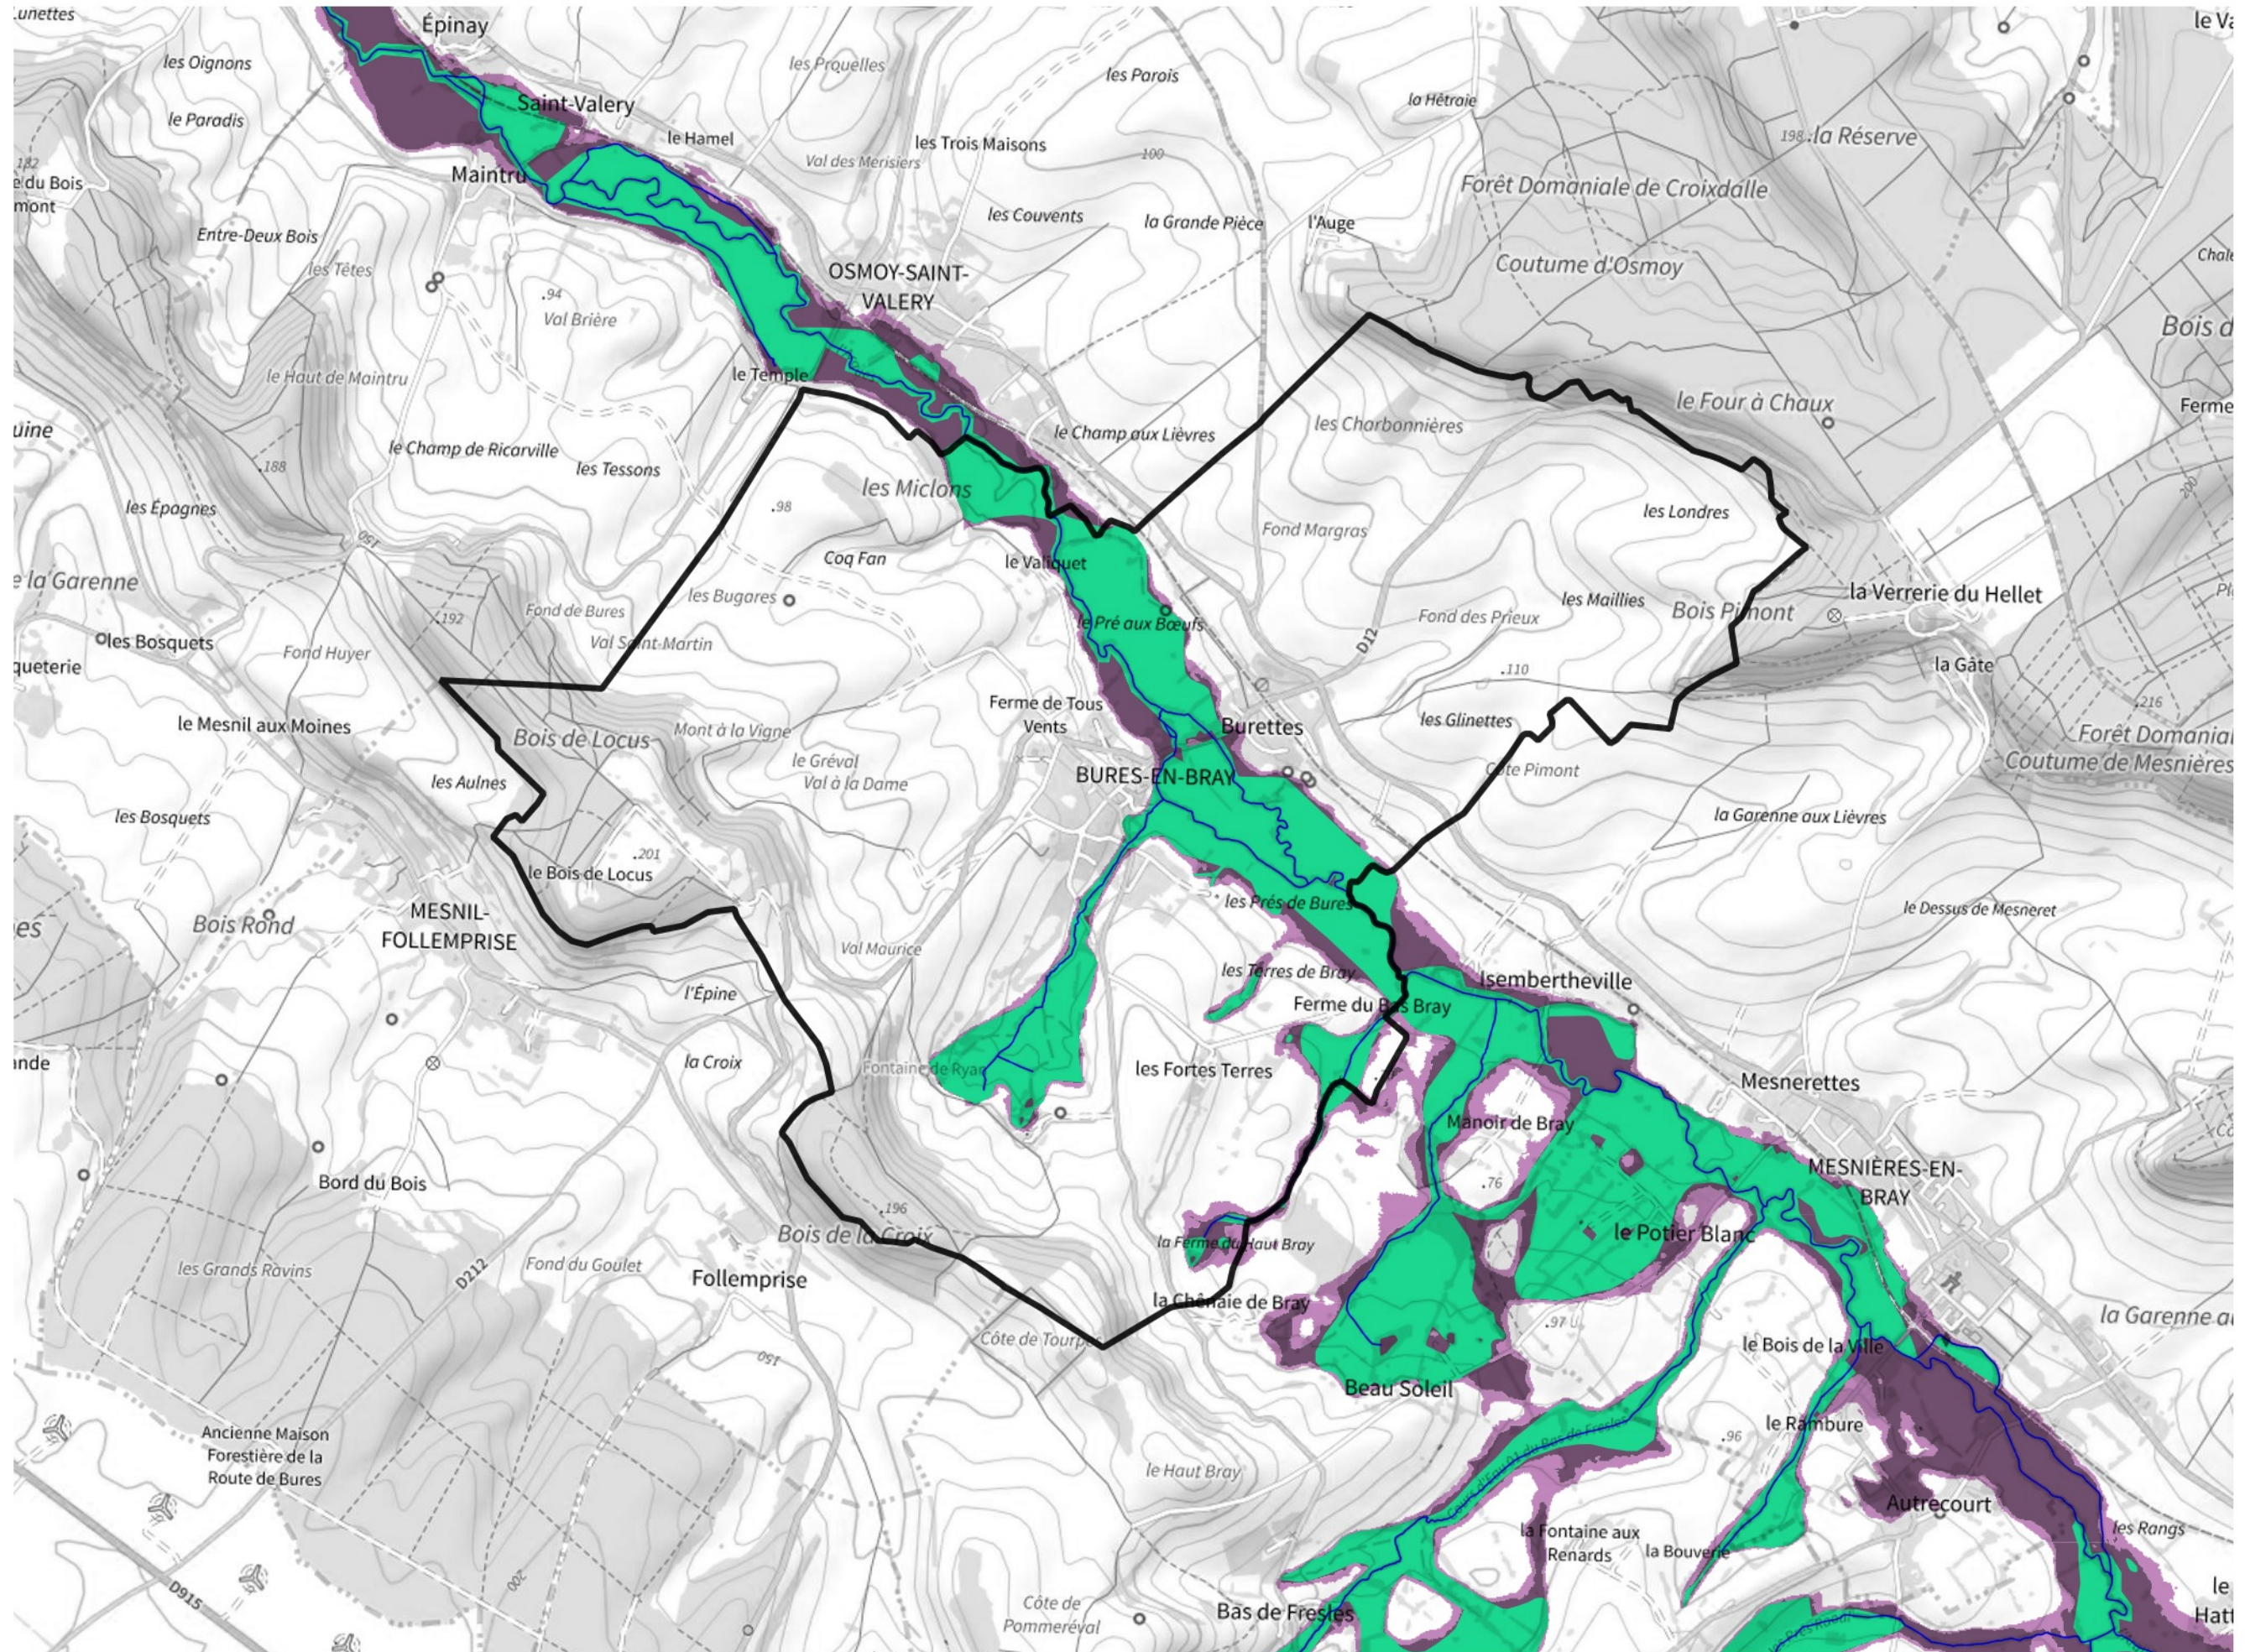

Inventaire régional des Zones Humides (ZH) et des Milieux Prédiposés à la Présence de Zones Humides (MPPZH) Bures-en-Bray (76148)

- Zones humides**
- Inventaire terrain ou réglementaire
 - Autres (Photo-interprétation, non défini)
 - Zones humides dégradées
 - Milieux fortement prédisposés à la présence de zones humides
 - Milieux faiblement prédisposés à la présence de zones humides
 - Mares, étangs, lacs
 - Cours d'eau
 - Limite communale

Cette carte représente une mise à jour sur cette commune. Elle ne doit pas être utilisée pour les communes voisines.

[Il est fortement conseillé de se reporter à la notice avant l'interprétation de cette page](#)

0 250 500 m

Sources :
- IGN - Plan v2
- IGN - AdminExpress
- IGN - BD Topo
- DREAL Normandie

Production :
DREAL Normandie
le 24/07/2024