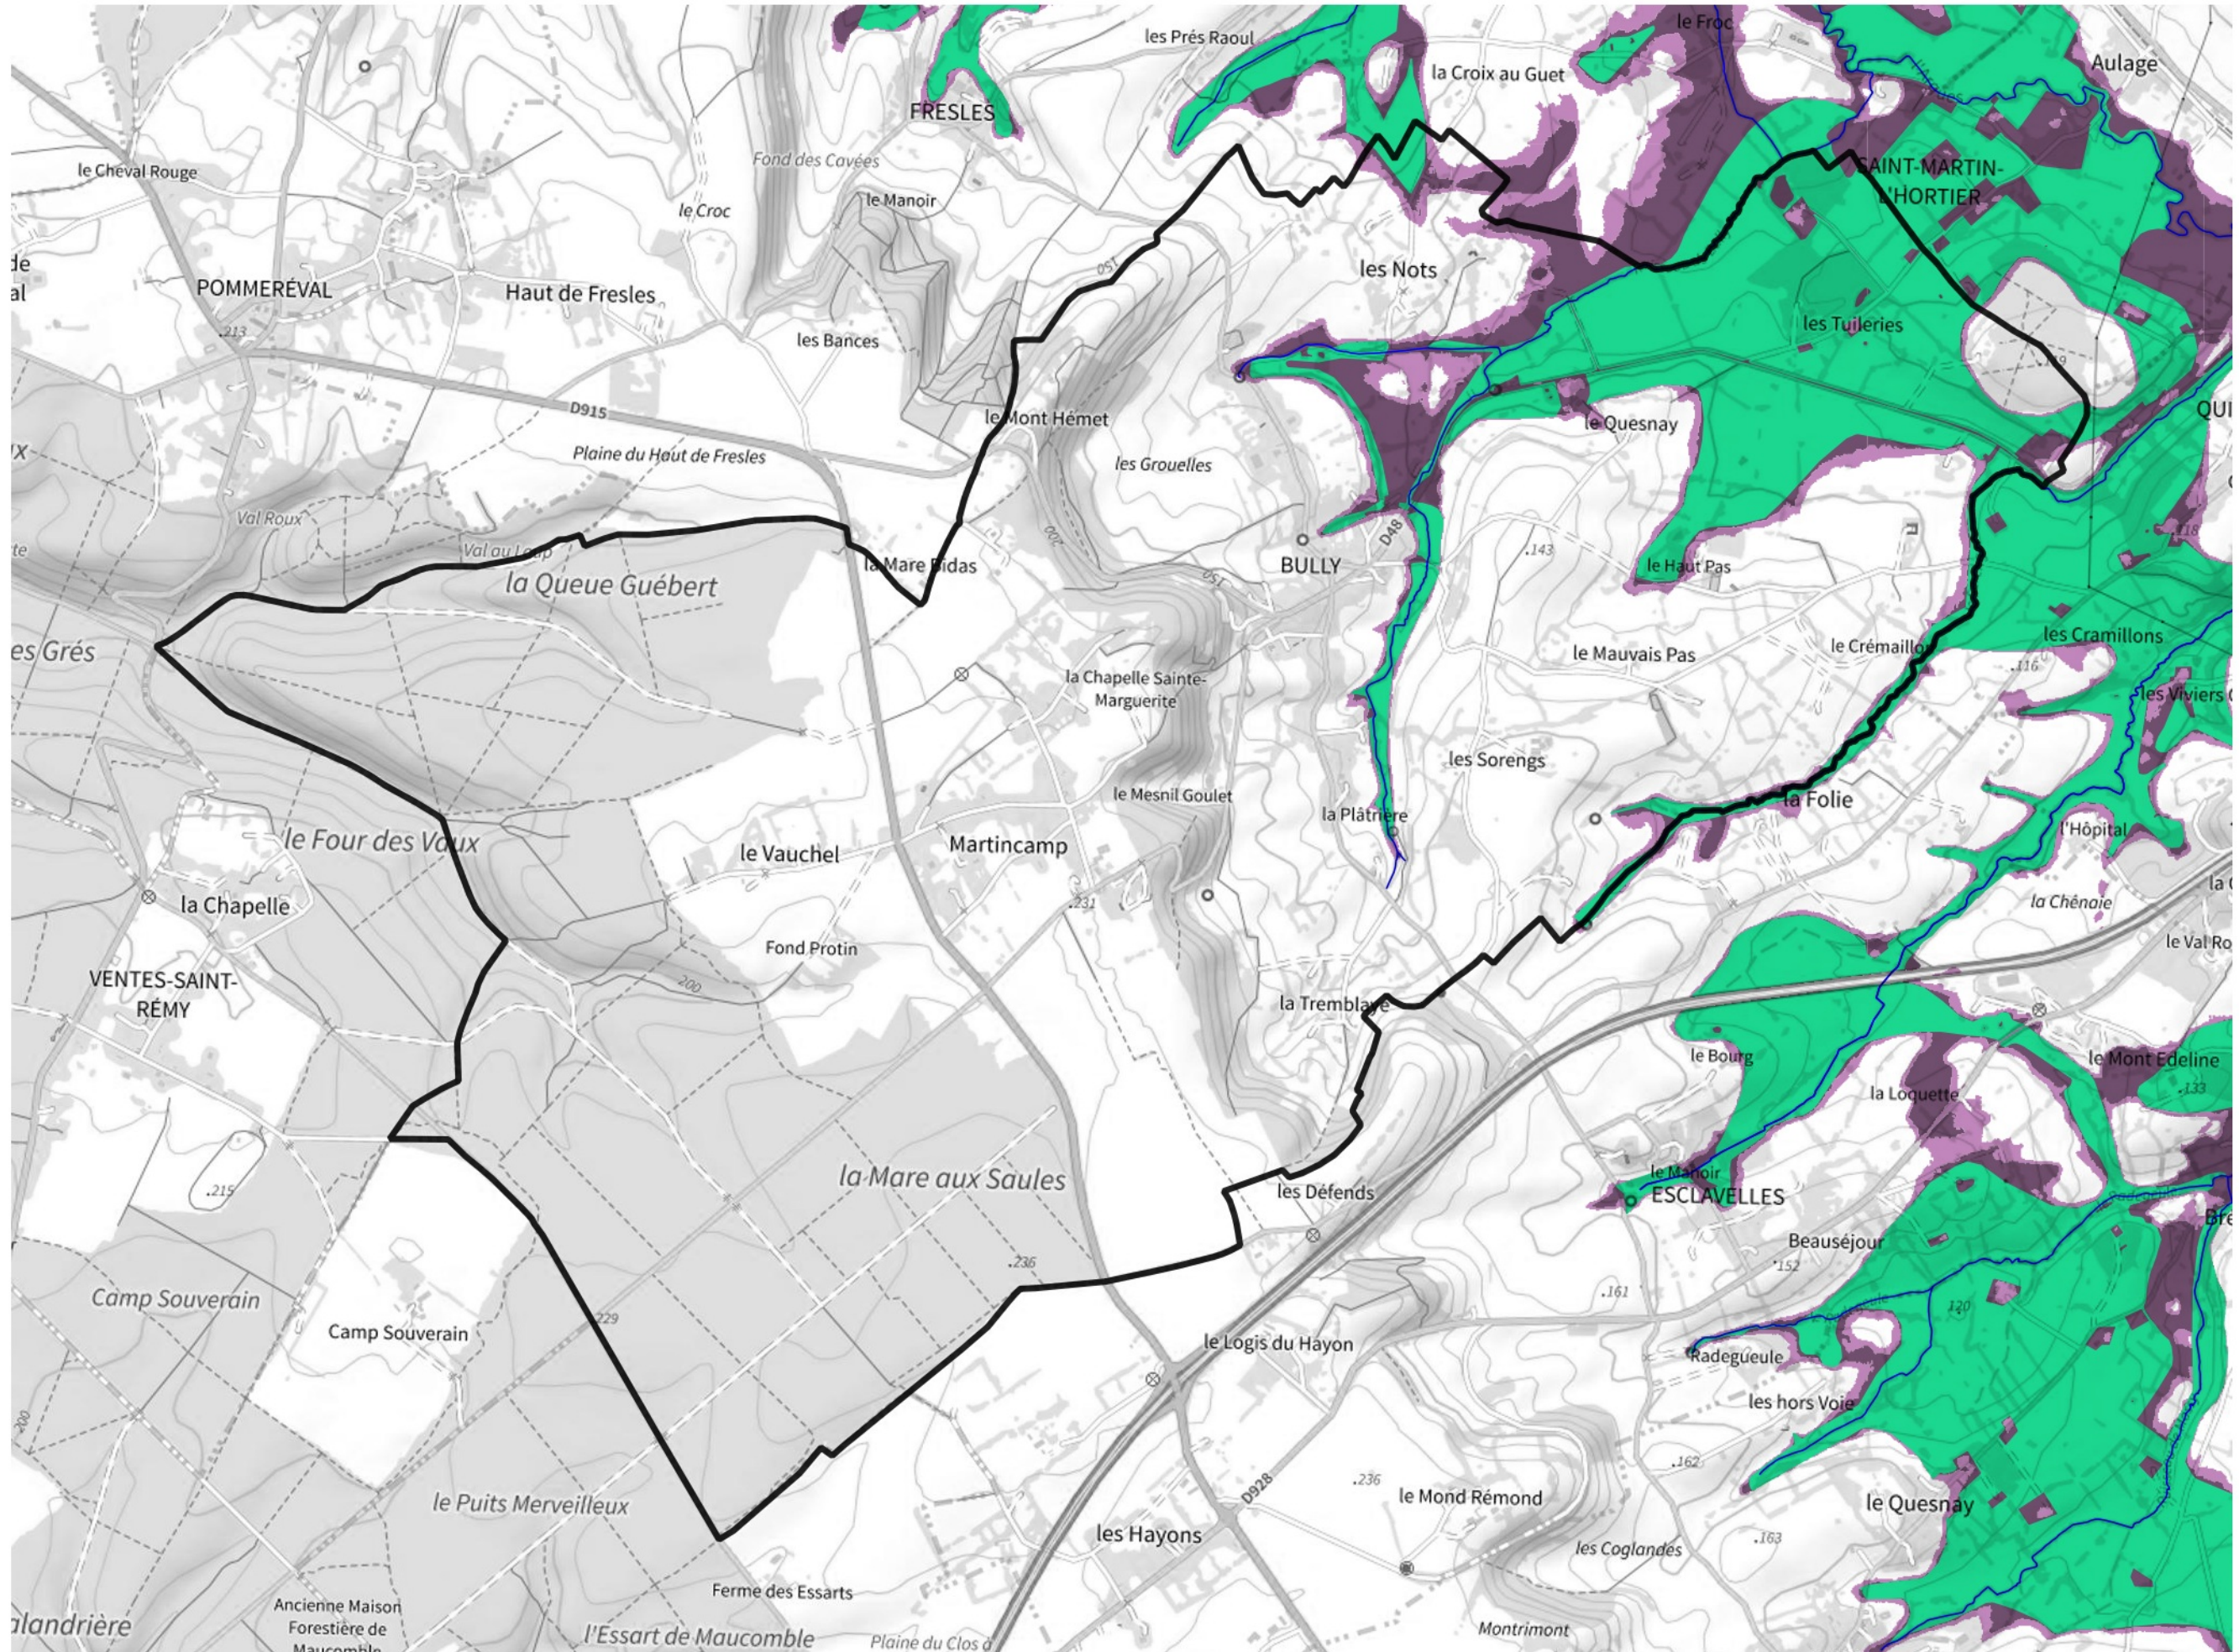

# Inventaire régional des Zones Humides (ZH) et des Milieux Prédiposés à la Présence de Zones Humides (MPPZH) Bully (76147)

- Zones humides**
- Inventaire terrain ou réglementaire
  - Autres (Photo-interprétation, non défini)
  - Zones humides dégradées
  - Milieux fortement prédisposés à la présence de zones humides
  - Milieux faiblement prédisposés à la présence de zones humides
  - Mares, étangs, lacs
  - Cours d'eau
  - Limite communale

Cette carte représente une mise à jour sur cette commune. Elle ne doit pas être utilisée pour les communes voisines.

[Il est fortement conseillé de se reporter à la notice avant l'interprétation de cette page](#)

0 250 500 m

**Sources :**  
- IGN - Plan v2  
- IGN - AdminExpress  
- IGN - BD Topo  
- DREAL Normandie

**Production :**  
DREAL Normandie  
le 24/07/2024