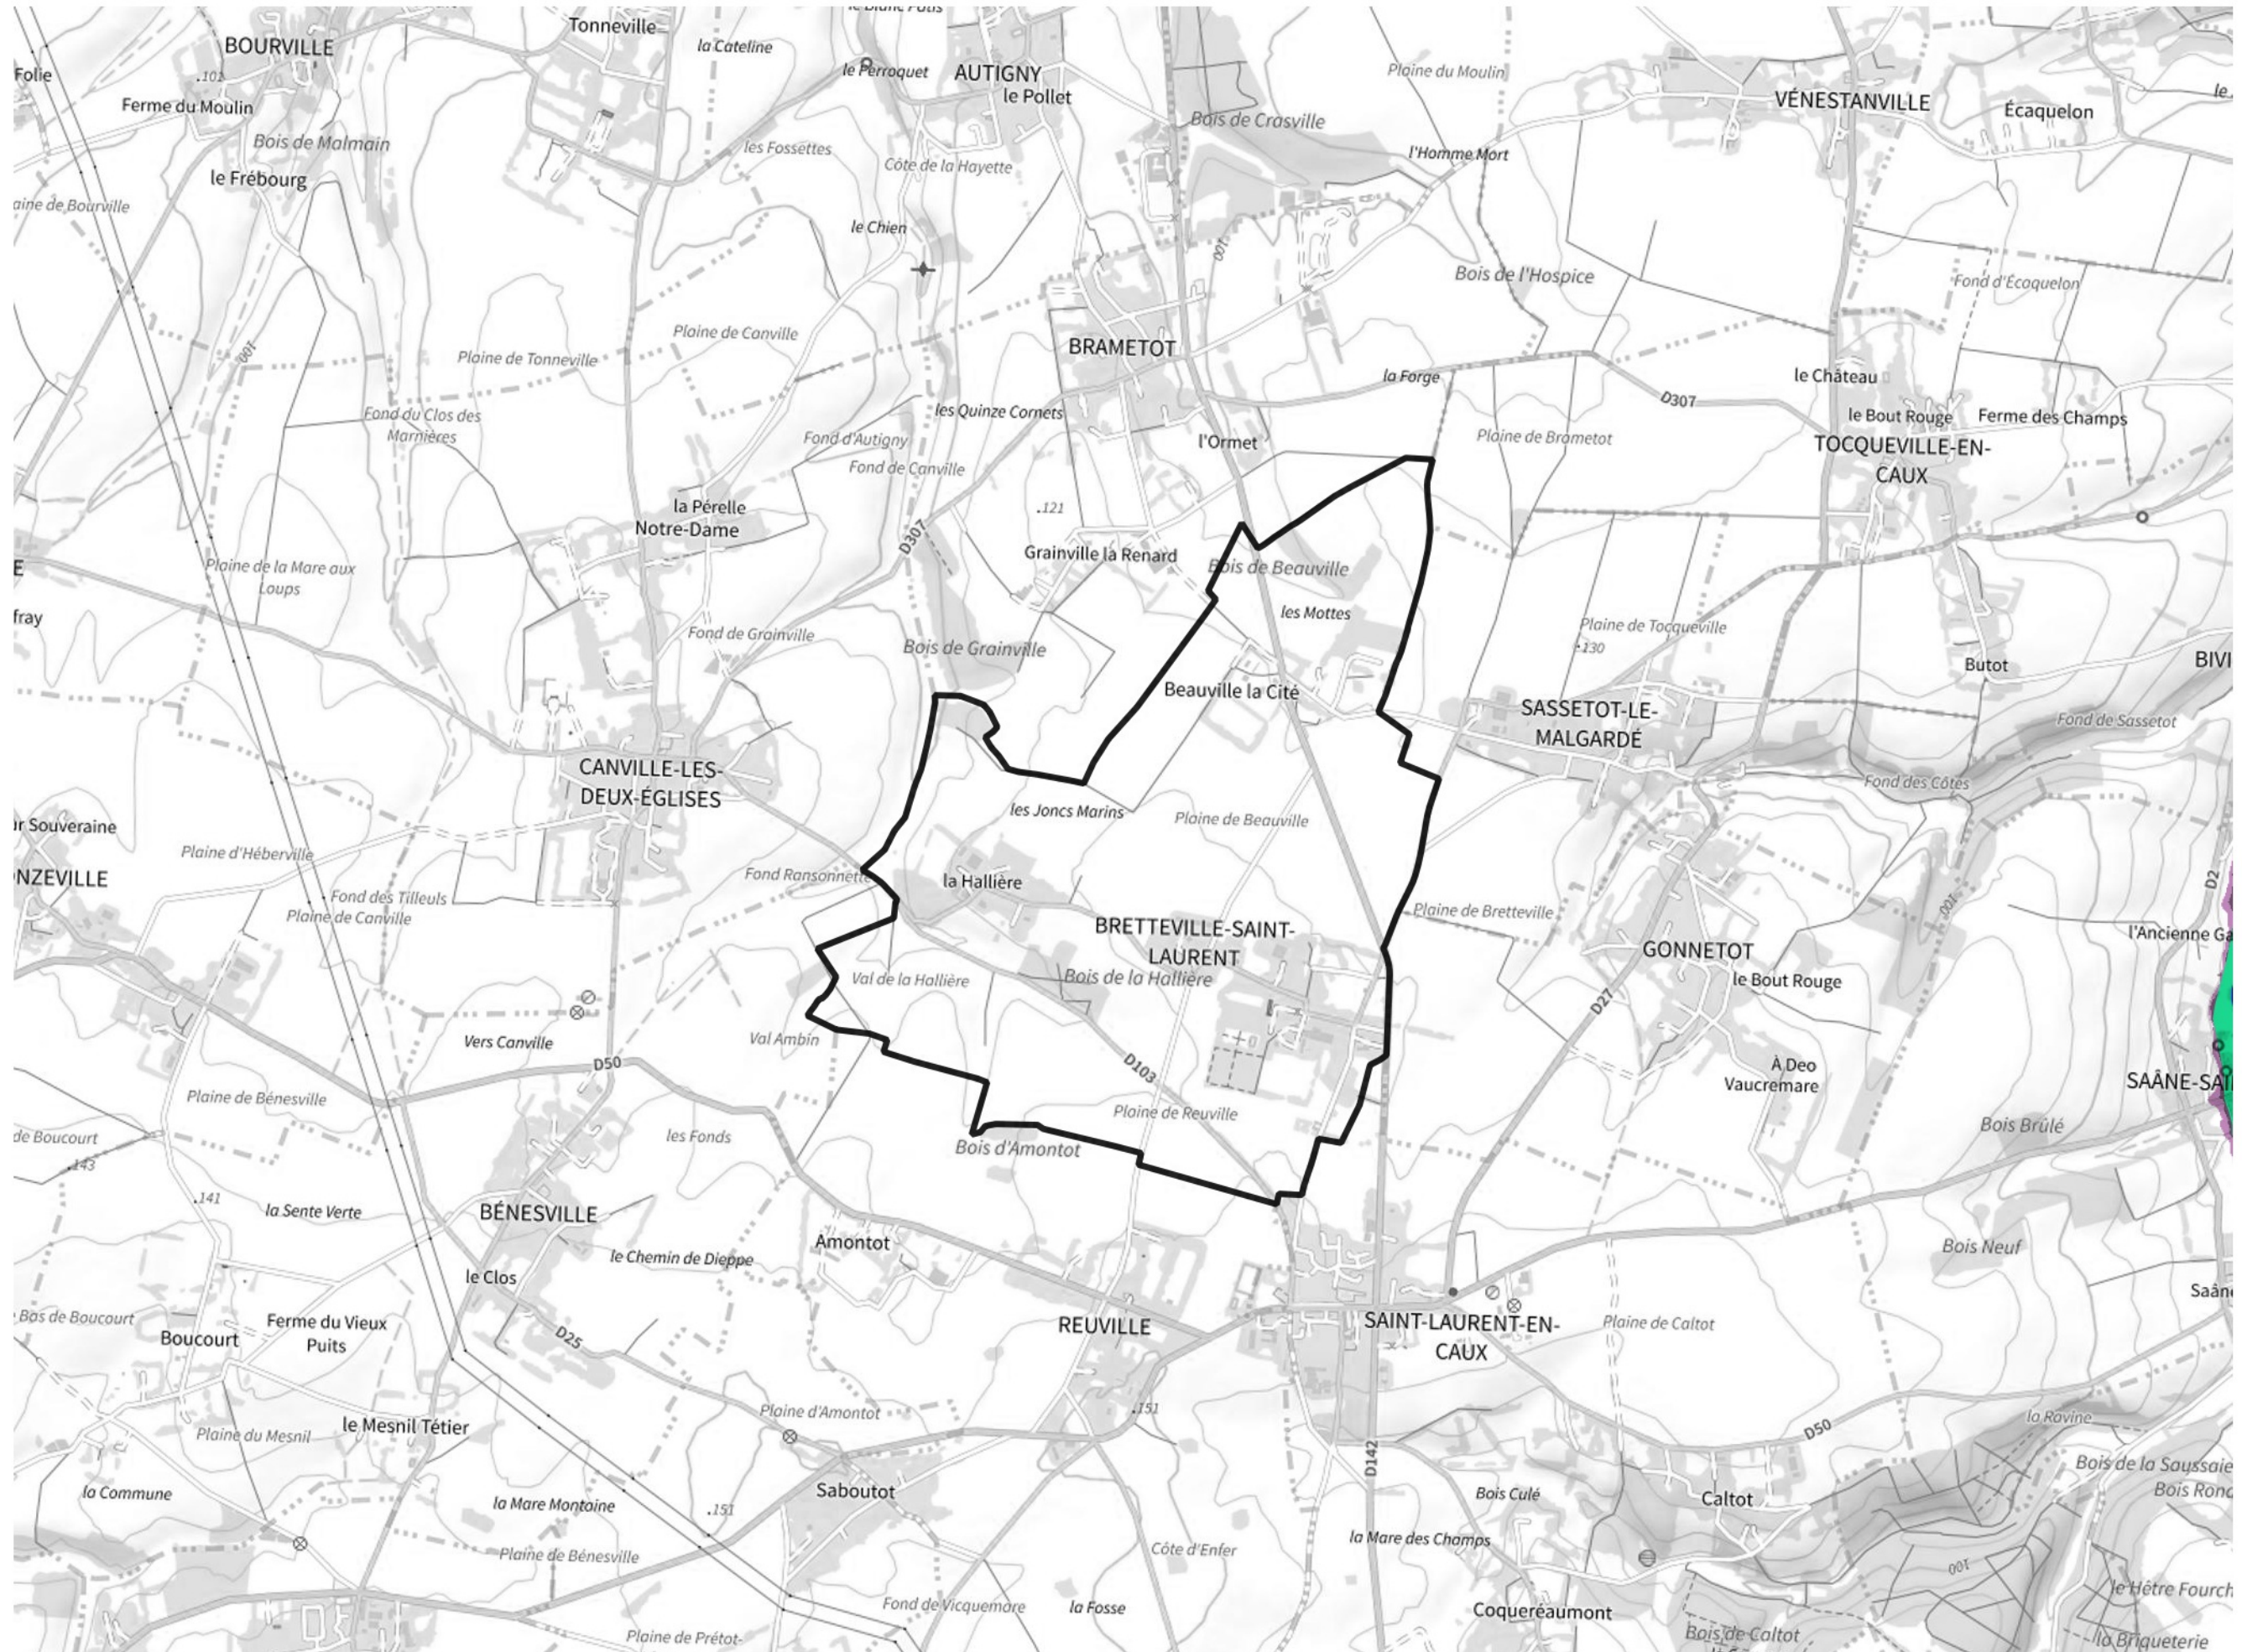

Inventaire régional des Zones Humides (ZH) et des Milieux Prédiposés à la Présence de Zones Humides (MPPZH) Bretteville-Saint-Laurent (76144)

- Zones humides**
- Inventaire terrain ou réglementaire
 - Autres (Photo-interprétation, non défini)
 - Zones humides dégradées
 - Milieux fortement prédisposés à la présence de zones humides
 - Milieux faiblement prédisposés à la présence de zones humides
 - Mares, étangs, lacs
 - Cours d'eau
 - Limite communale

Cette carte représente une mise à jour sur cette commune. Elle ne doit pas être utilisée pour les communes voisines.

[Il est fortement conseillé de se reporter à la notice avant l'interprétation de cette page](#)

0 250 500 m

Sources :
- IGN - Plan v2
- IGN - AdminExpress
- IGN - BD Topo
- DREAL Normandie

Production :
DREAL Normandie
le 24/07/2024