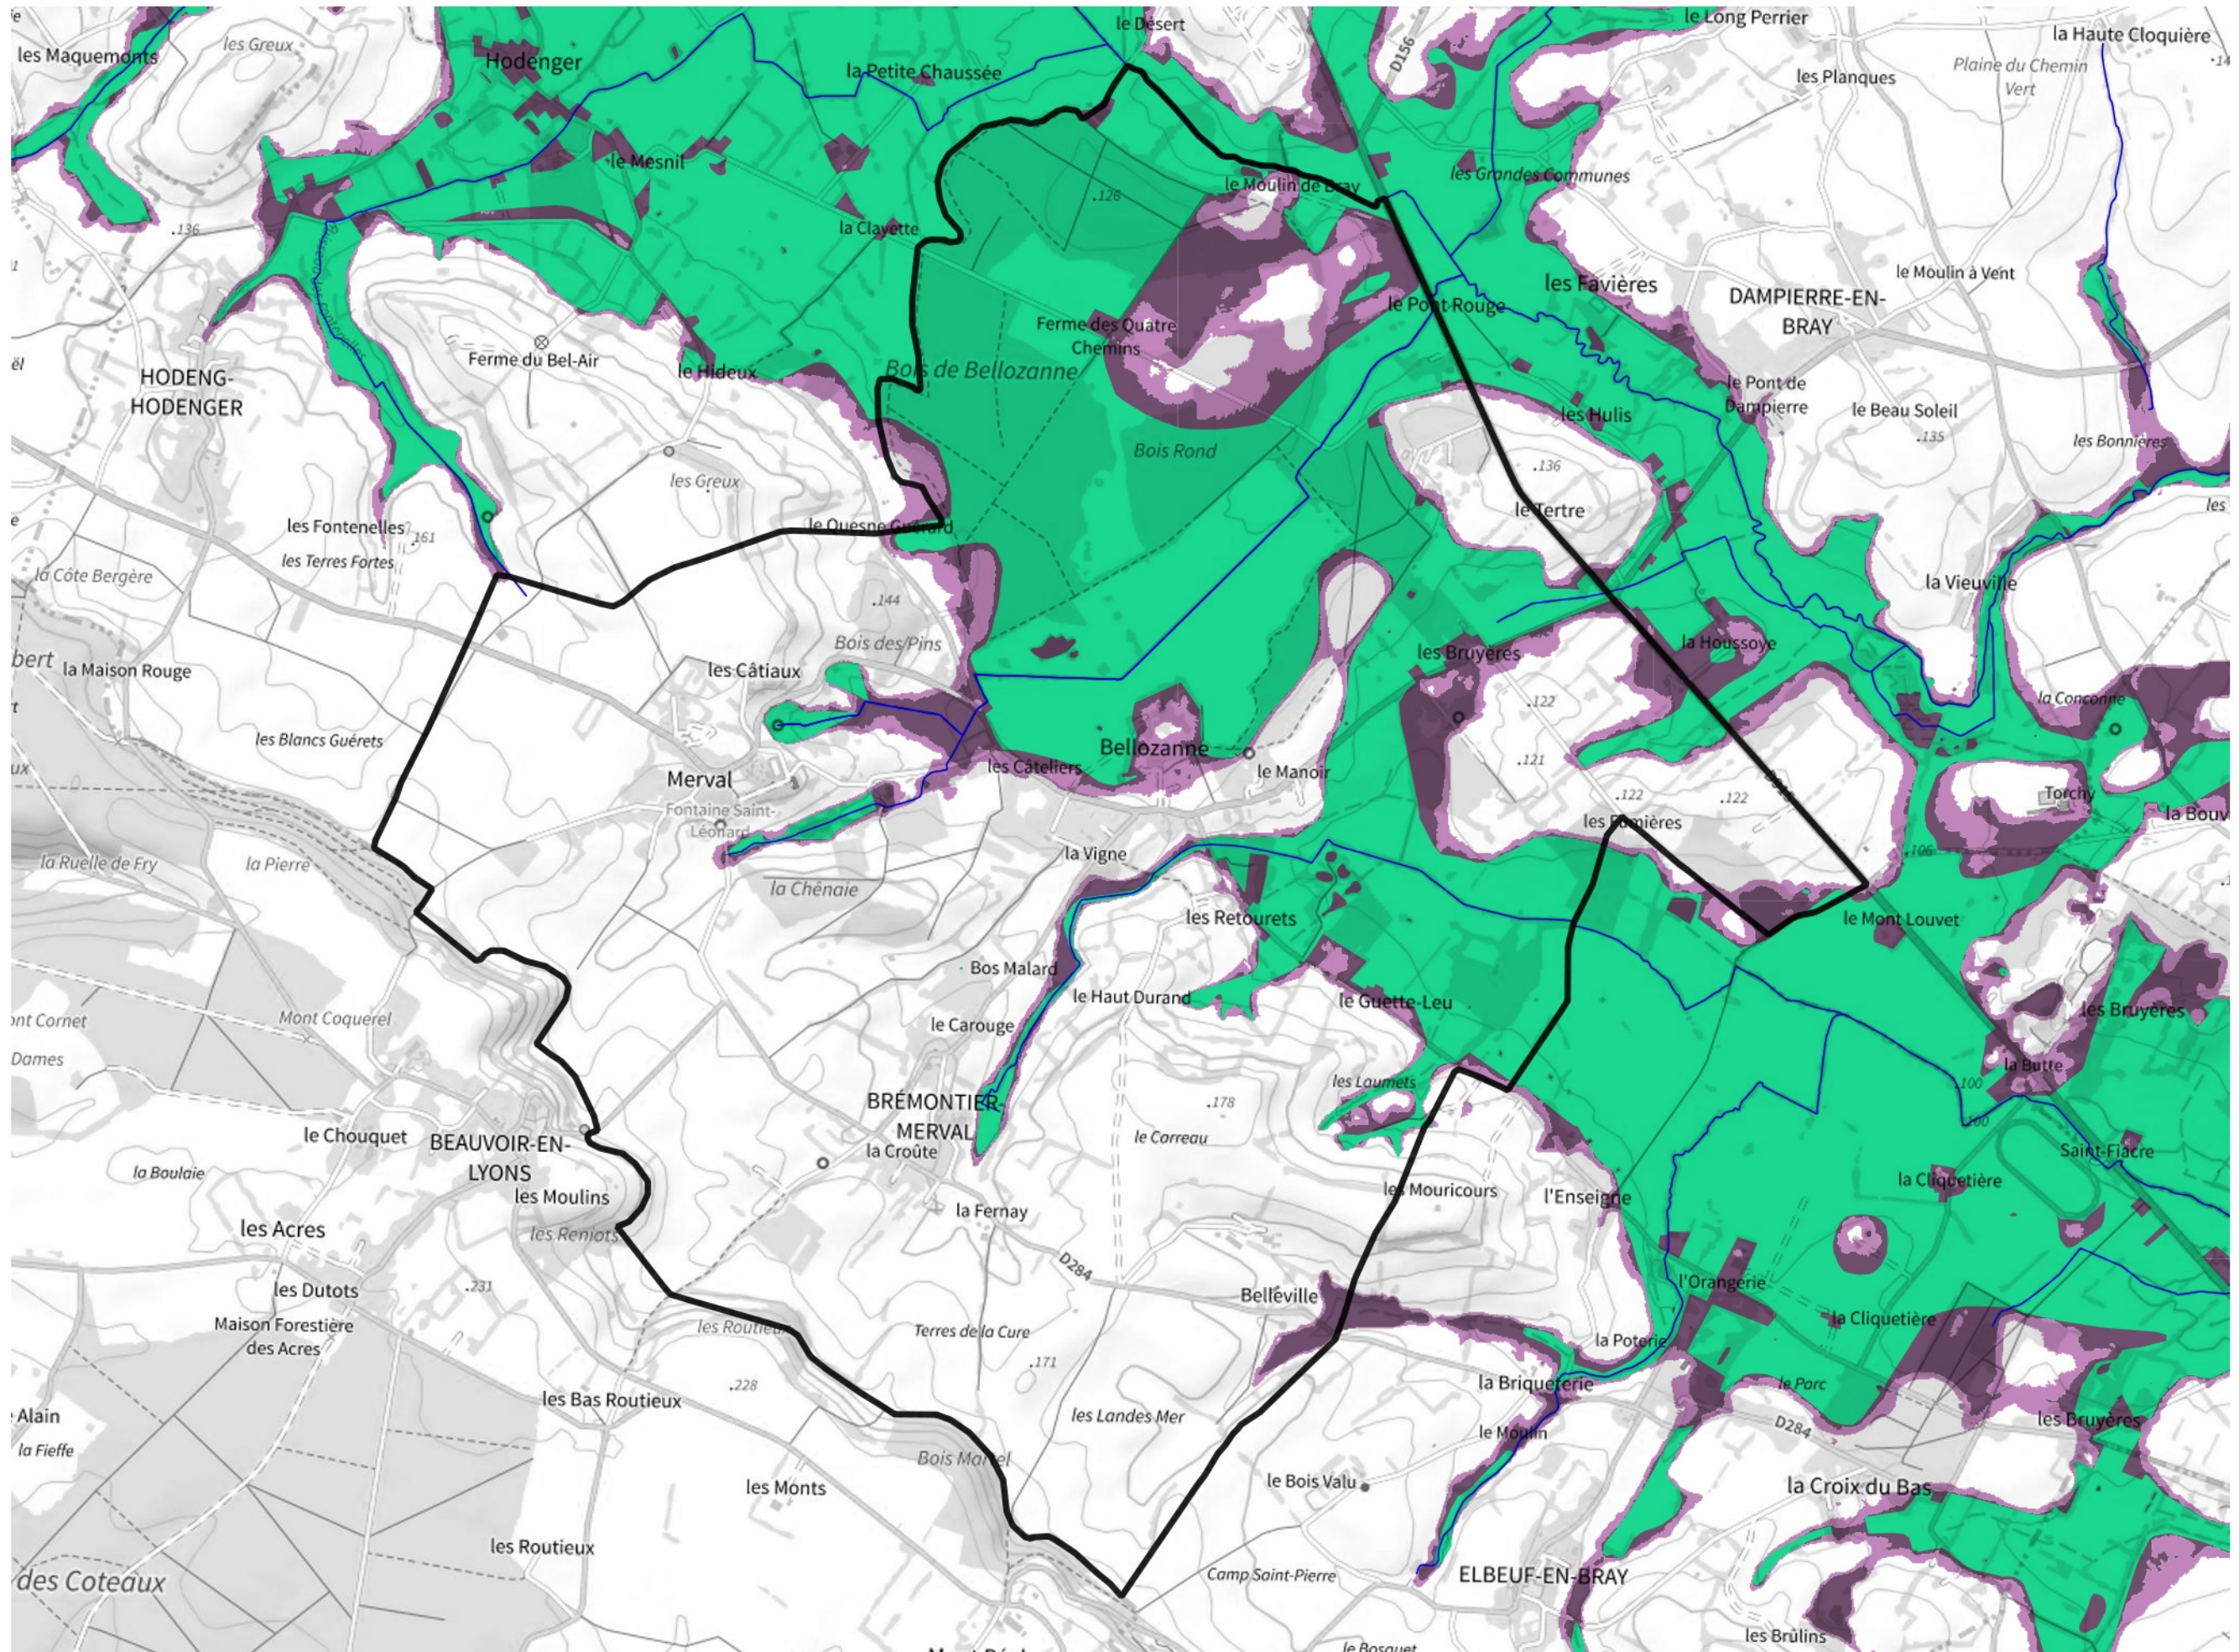

Inventaire régional des Zones Humides (ZH) et des Milieux Prédiposés à la Présence de Zones Humides (MPPZH) Brémontier-Merval (76142)

- Zones humides**
- Inventaire terrain ou réglementaire
 - Autres (Photo-interprétation, non défini)
 - Zones humides dégradées
 - Milieux fortement prédisposés à la présence de zones humides
 - Milieux faiblement prédisposés à la présence de zones humides
 - Mares, étangs, lacs
 - Cours d'eau
 - Limite communale

Cette carte représente une mise à jour sur cette commune. Elle ne doit pas être utilisée pour les communes voisines.

[Il est fortement conseillé de se reporter à la notice avant l'interprétation de cette page](#)

0 250 500 m

Sources :
- IGN - Plan v2
- IGN - AdminExpress
- IGN - BD Topo
- DREAL Normandie

Production :
DREAL Normandie
le 24/07/2024