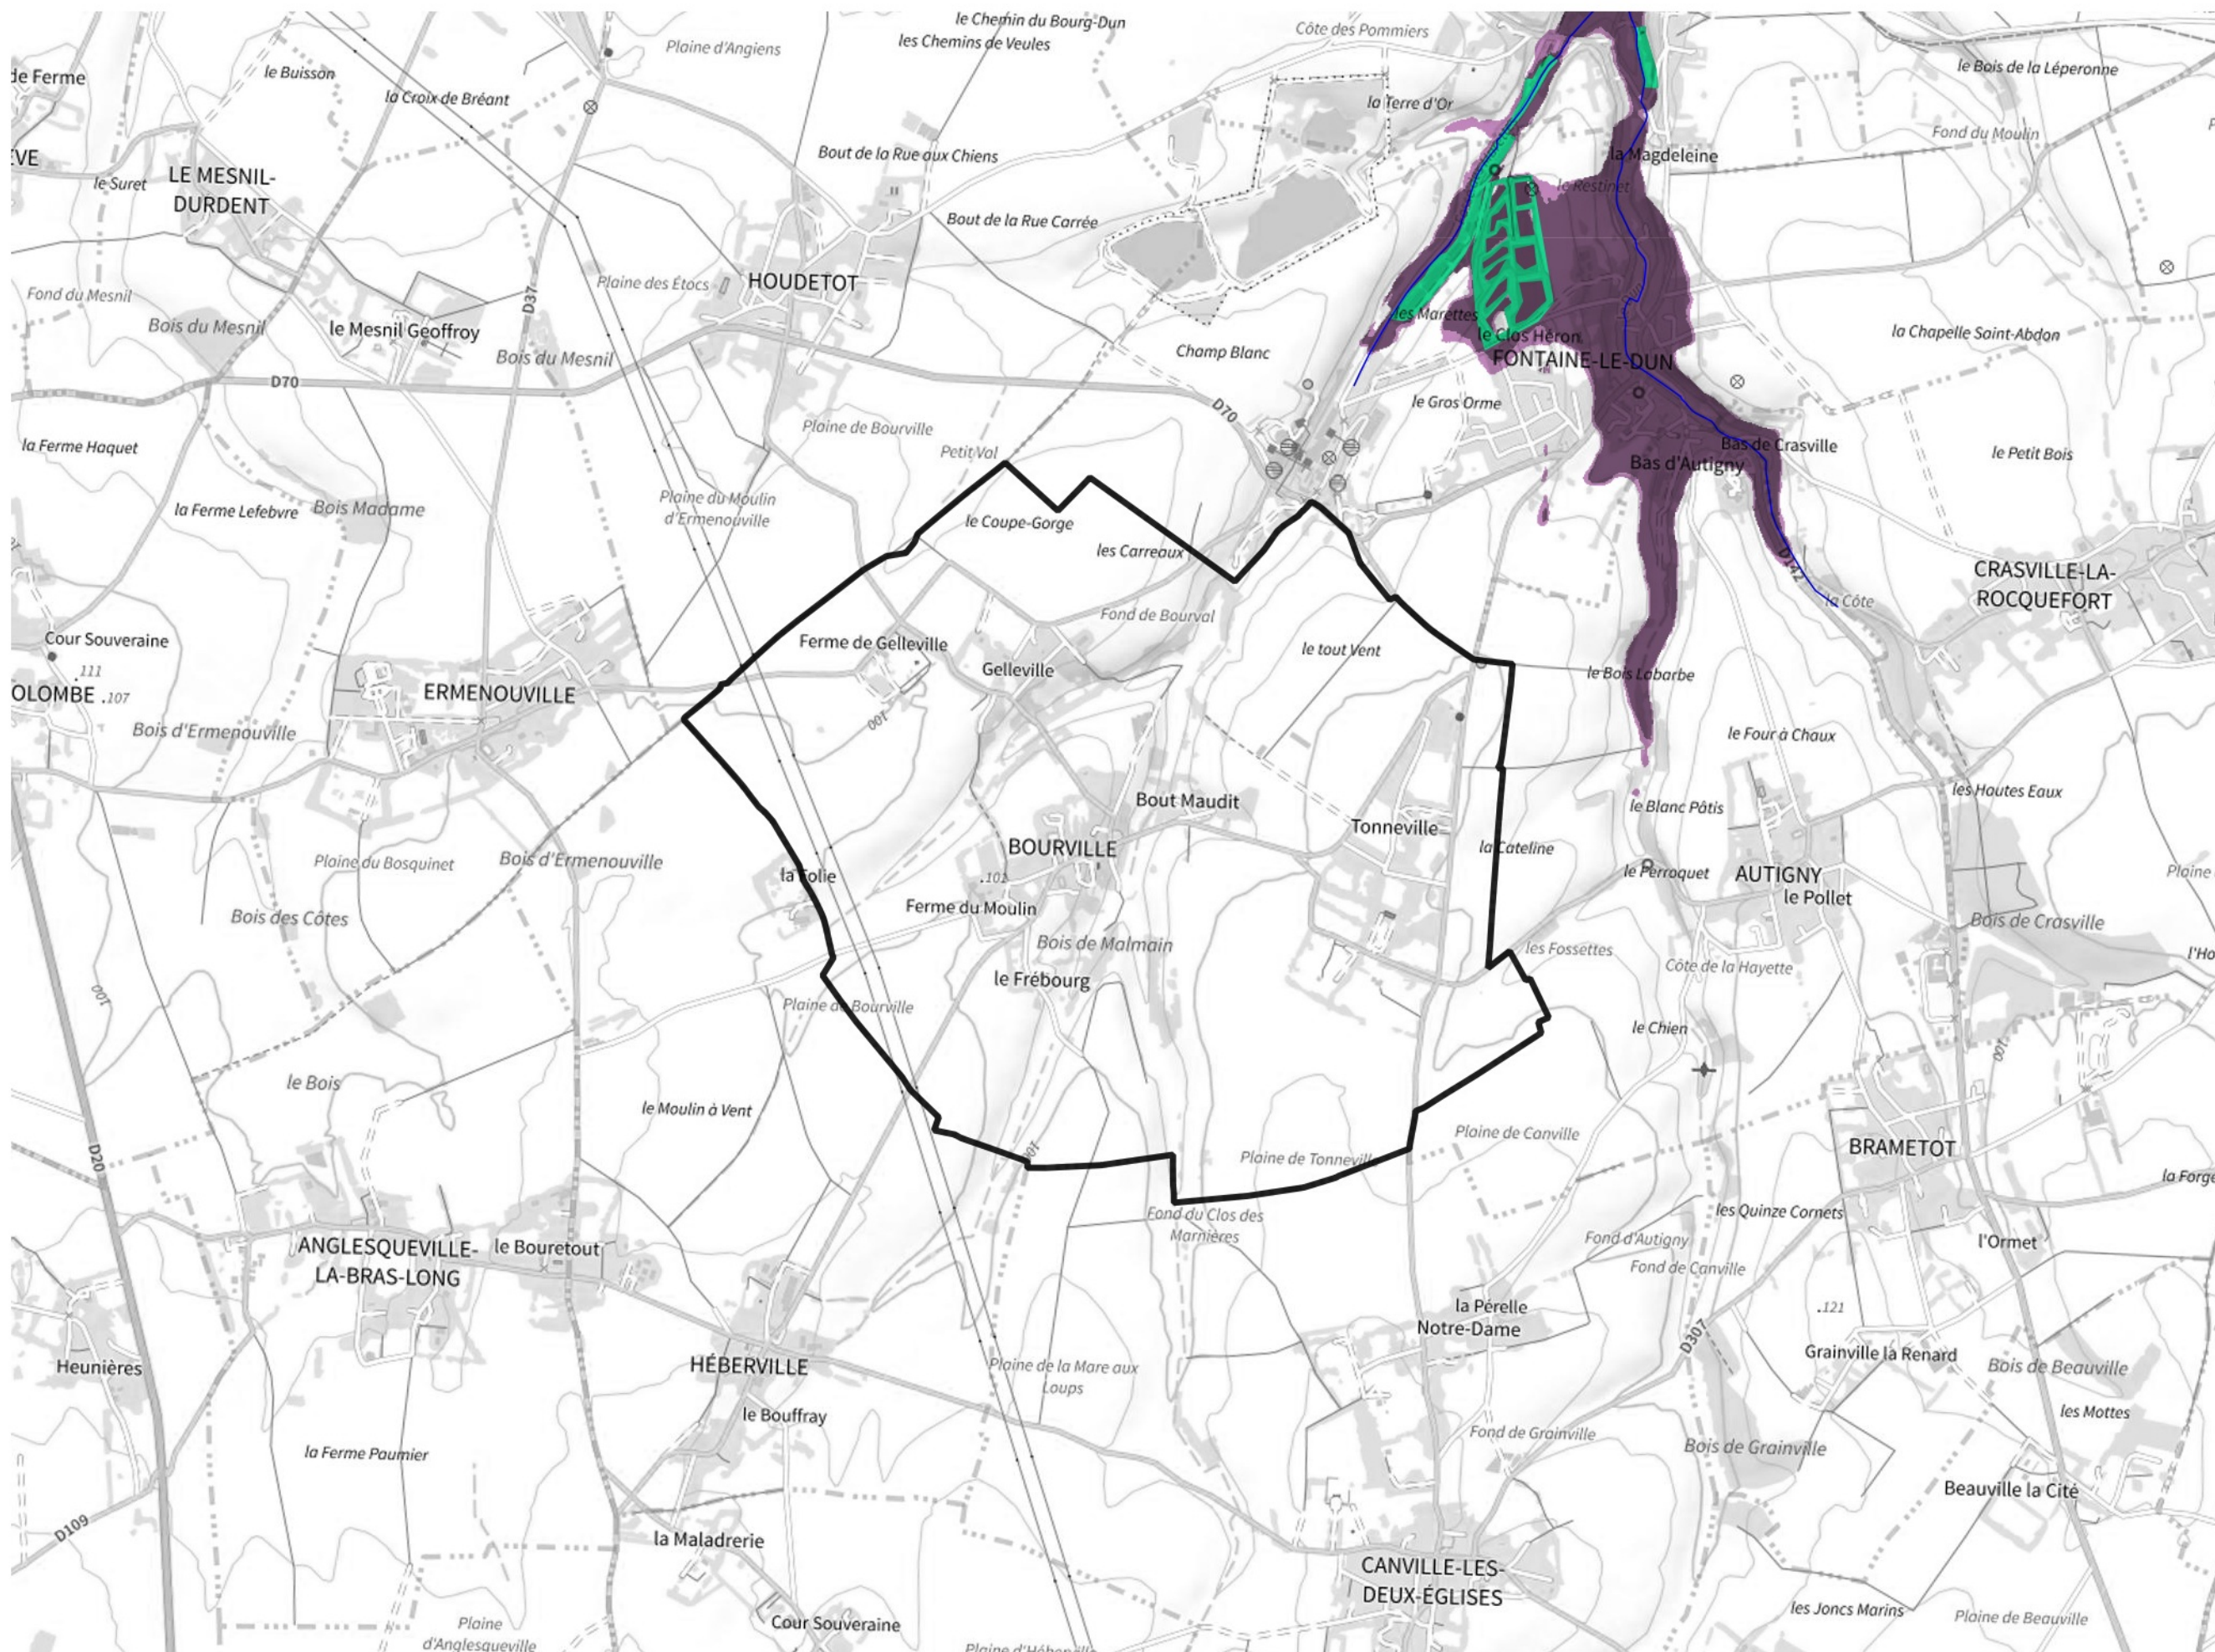

Inventaire régional des Zones Humides (ZH) et des Milieux Prédiposés à la Présence de Zones Humides (MPPZH) Bourville (76134)

- Zones humides**
- Inventaire terrain ou réglementaire
 - Autres (Photo-interprétation, non défini)
 - Zones humides dégradées
 - Milieux fortement prédisposés à la présence de zones humides
 - Milieux faiblement prédisposés à la présence de zones humides
 - Mares, étangs, lacs
 - Cours d'eau
 - Limite communale

Cette carte représente une mise à jour sur cette commune. Elle ne doit pas être utilisée pour les communes voisines.

[Il est fortement conseillé de se reporter à la notice avant l'interprétation de cette page](#)

0 250 500 m

Sources :
- IGN - Plan v2
- IGN - AdminExpress
- IGN - BD Topo
- DREAL Normandie

Production :
DREAL Normandie
le 24/07/2024