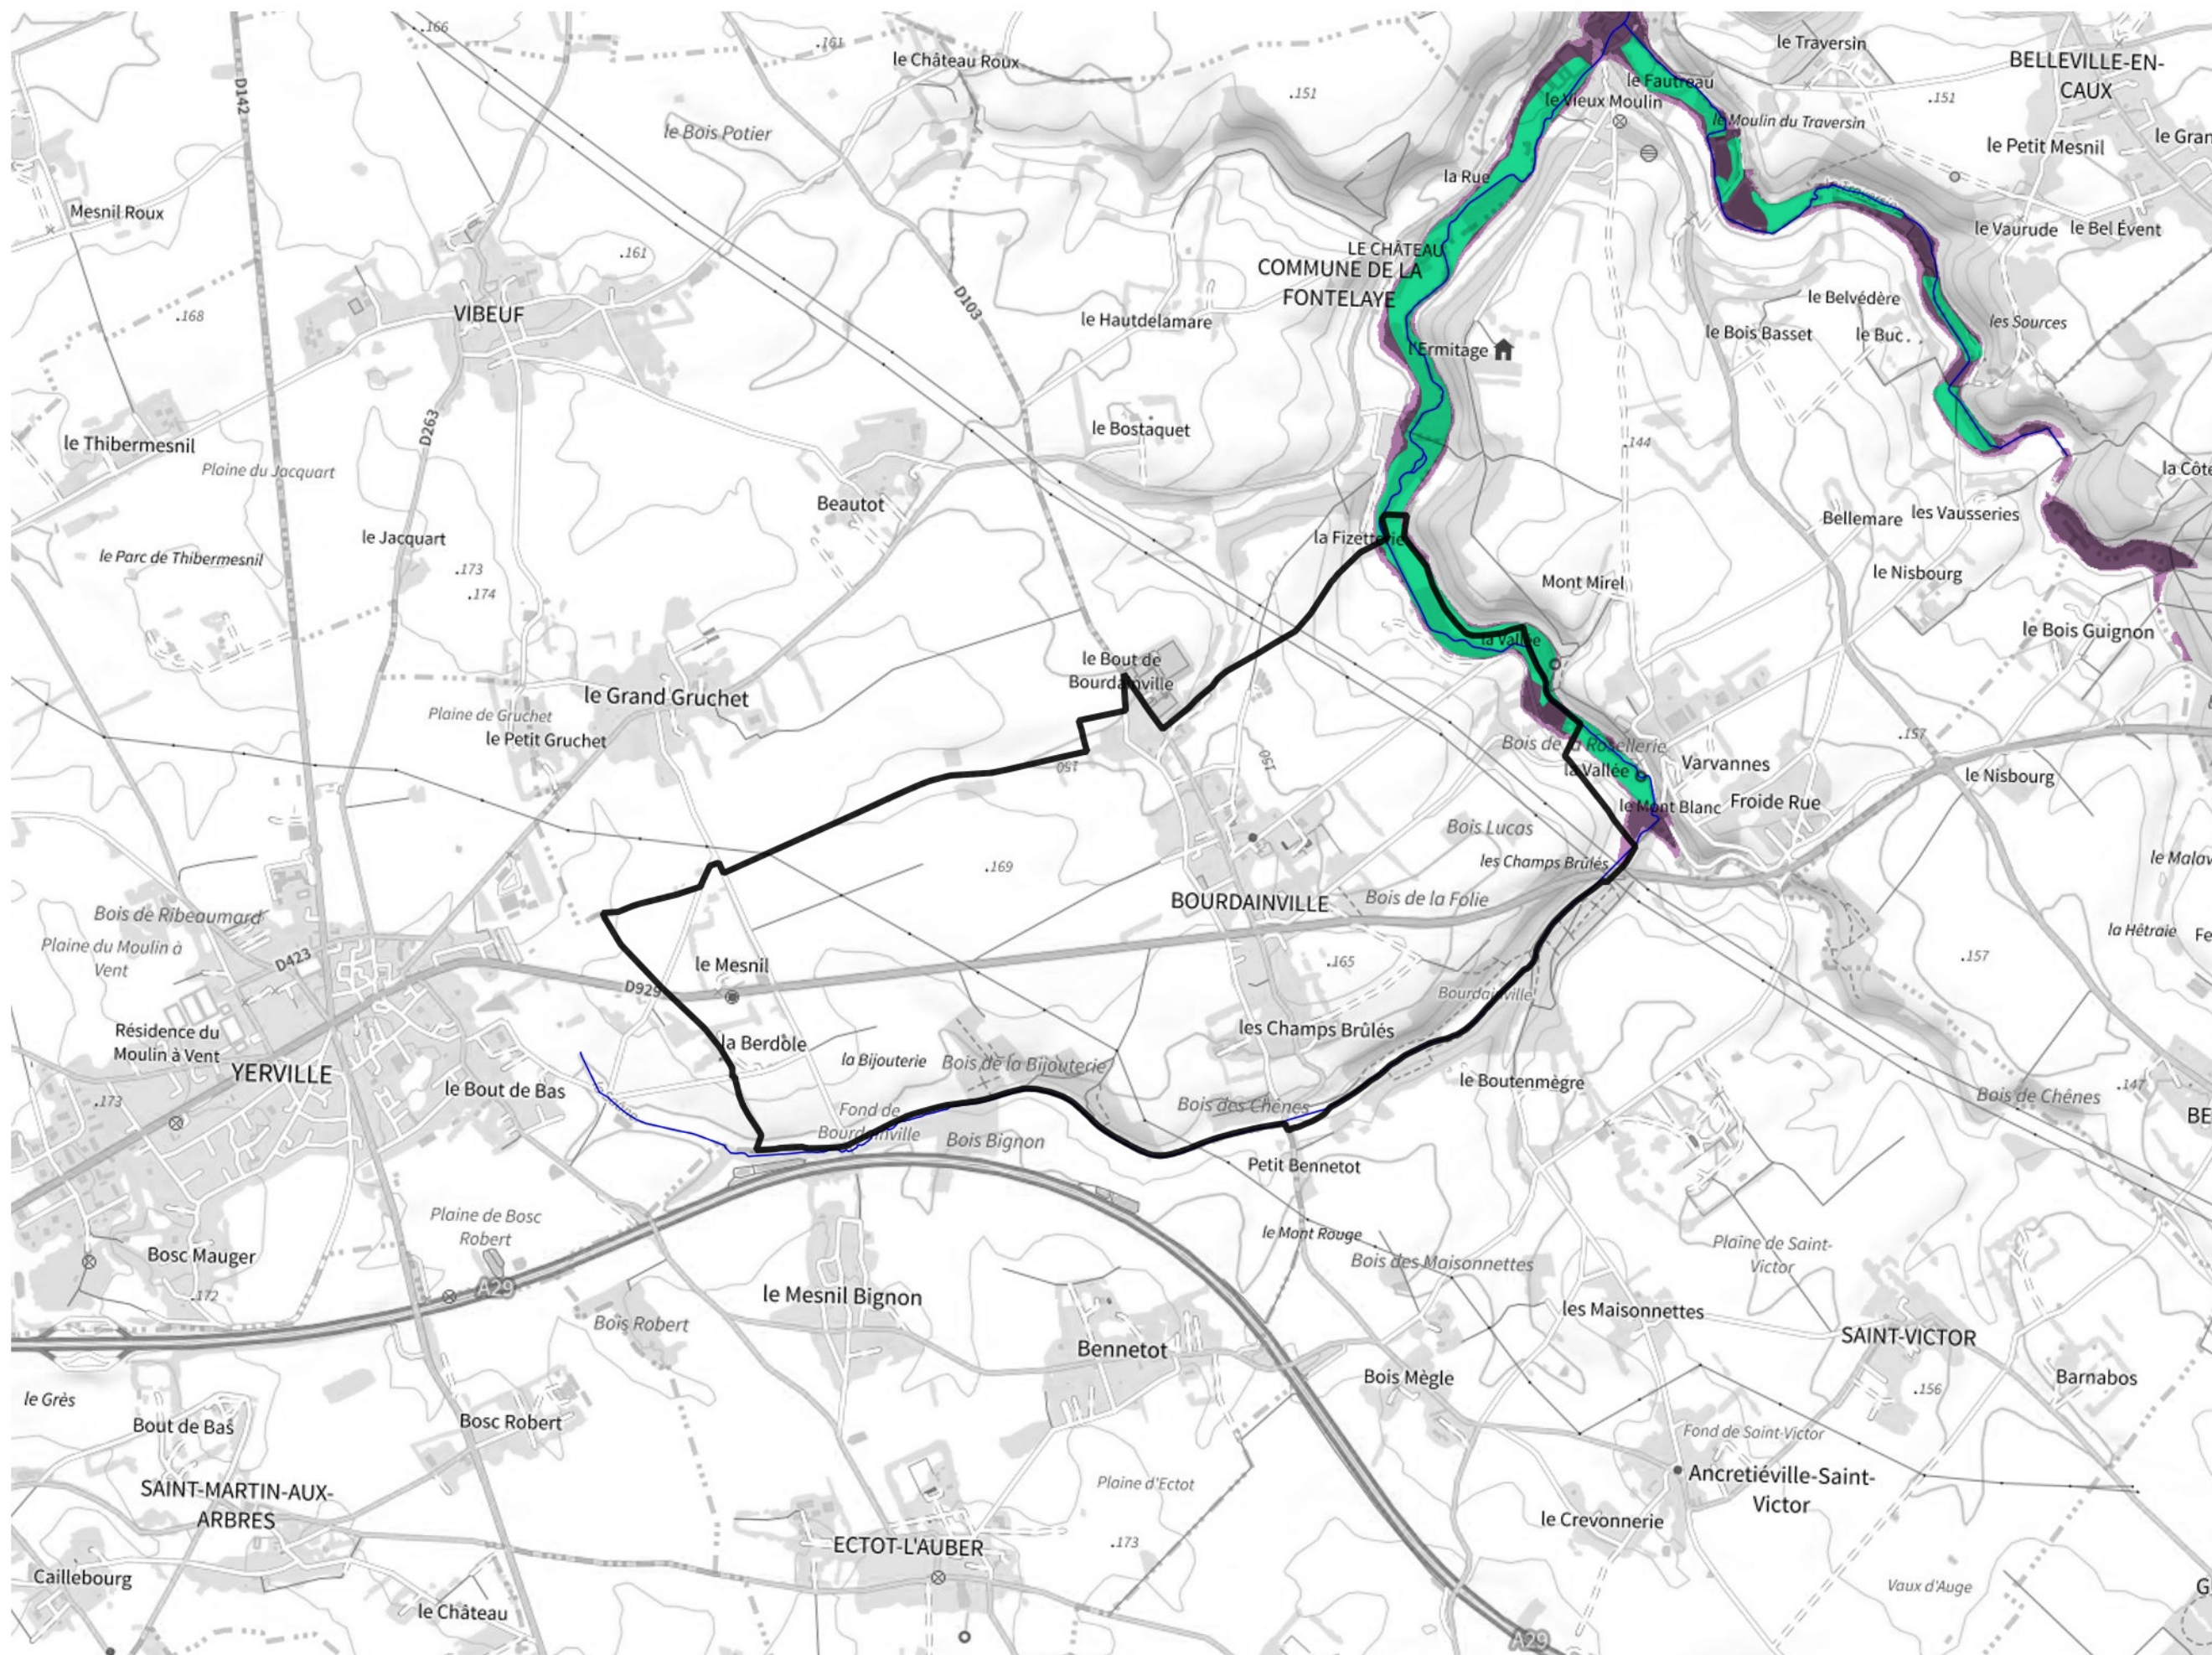

Inventaire régional des Zones Humides (ZH) et des Milieux Prédiposés à la Présence de Zones Humides (MPPZH) Bourdainville (76132)

- Zones humides**
- Inventaire terrain ou réglementaire
 - Autres (Photo-interprétation, non défini)
 - Zones humides dégradées
 - Milieux fortement prédisposés à la présence de zones humides
 - Milieux faiblement prédisposés à la présence de zones humides
 - Mares, étangs, lacs
 - Cours d'eau
 - Limite communale

Cette carte représente une mise à jour sur cette commune. Elle ne doit pas être utilisée pour les communes voisines.

[Il est fortement conseillé de se reporter à la notice avant l'interprétation de cette page](#)

0 250 500 m

Sources :
- IGN - Plan v2
- IGN - AdminExpress
- IGN - BD Topo
- DREAL Normandie

Production :
DREAL Normandie
le 24/07/2024