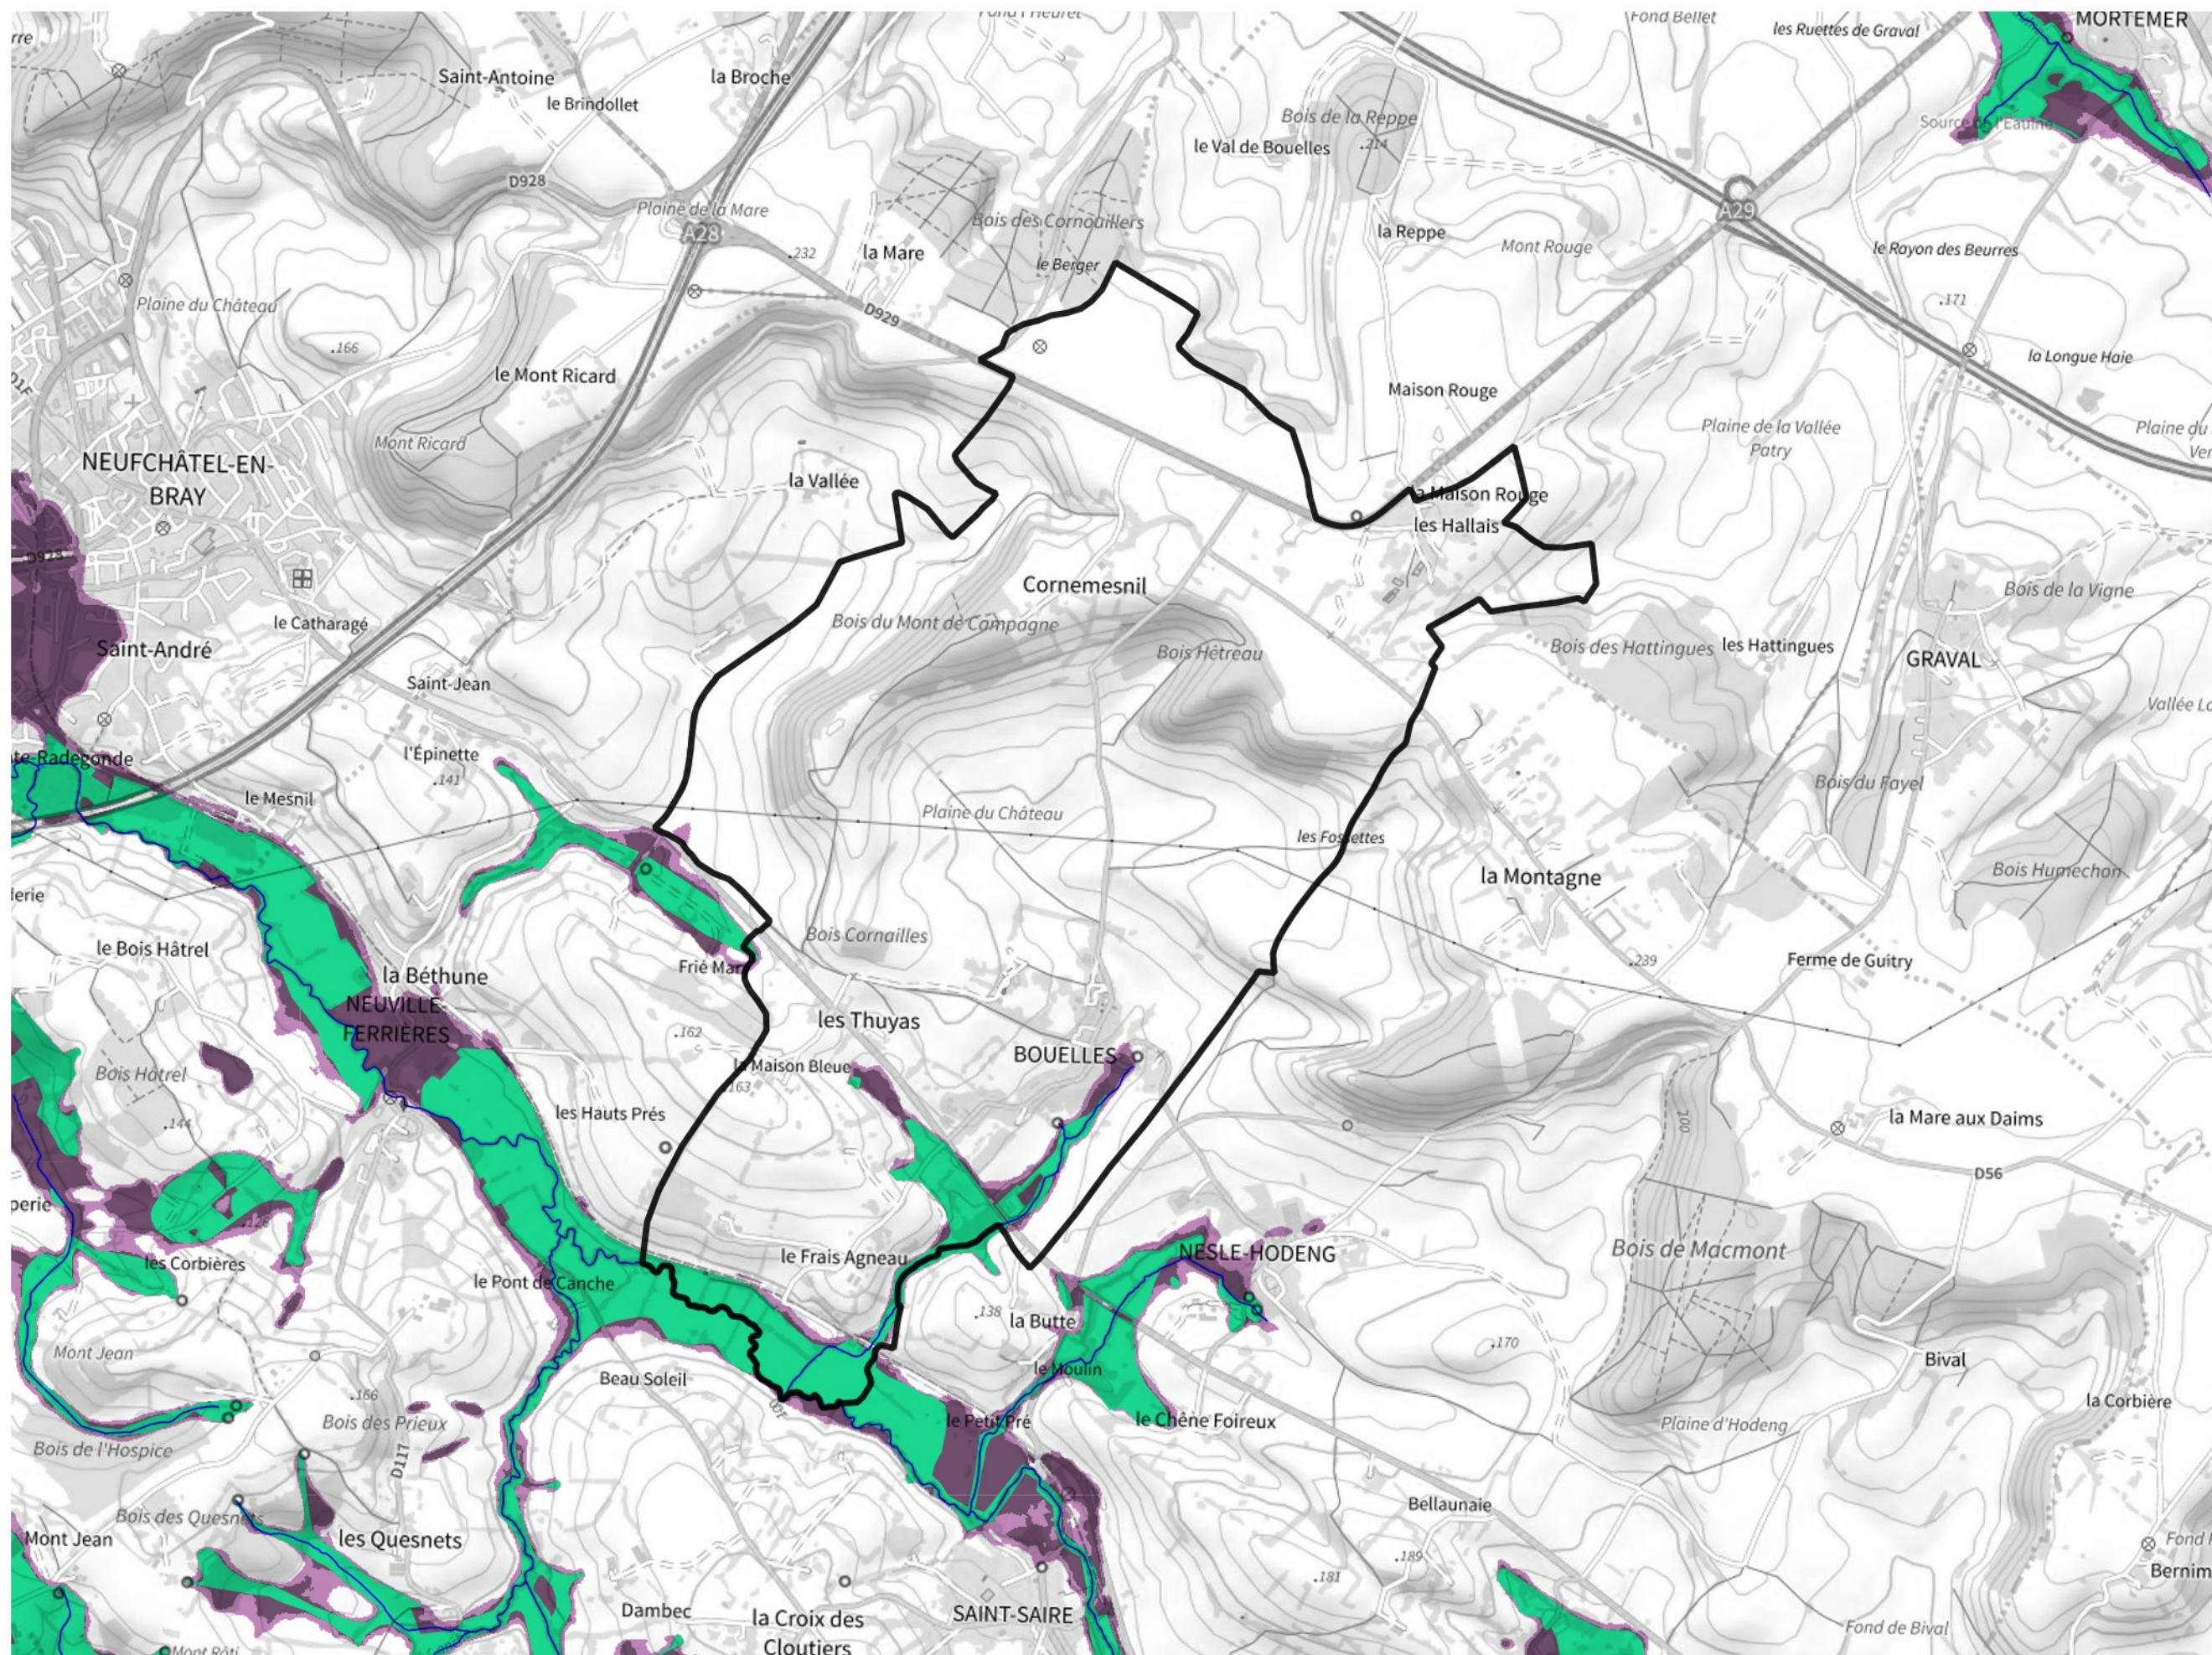

Inventaire régional des Zones Humides (ZH) et des Milieux Prédiposés à la Présence de Zones Humides (MPPZH) Bouelles (76130)

- Zones humides**
- Inventaire terrain ou réglementaire
 - Autres (Photo-interprétation, non défini)
 - Zones humides dégradées
 - Milieux fortement prédisposés à la présence de zones humides
 - Milieux faiblement prédisposés à la présence de zones humides
 - Mares, étangs, lacs
 - Cours d'eau
 - Limite communale

Cette carte représente une mise à jour sur cette commune. Elle ne doit pas être utilisée pour les communes voisines.

[Il est fortement conseillé de se reporter à la notice avant l'interprétation de cette page](#)

0 250 500 m

Sources :
- IGN - Plan v2
- IGN - AdminExpress
- IGN - BD Topo
- DREAL Normandie

Production :
DREAL Normandie
le 24/07/2024