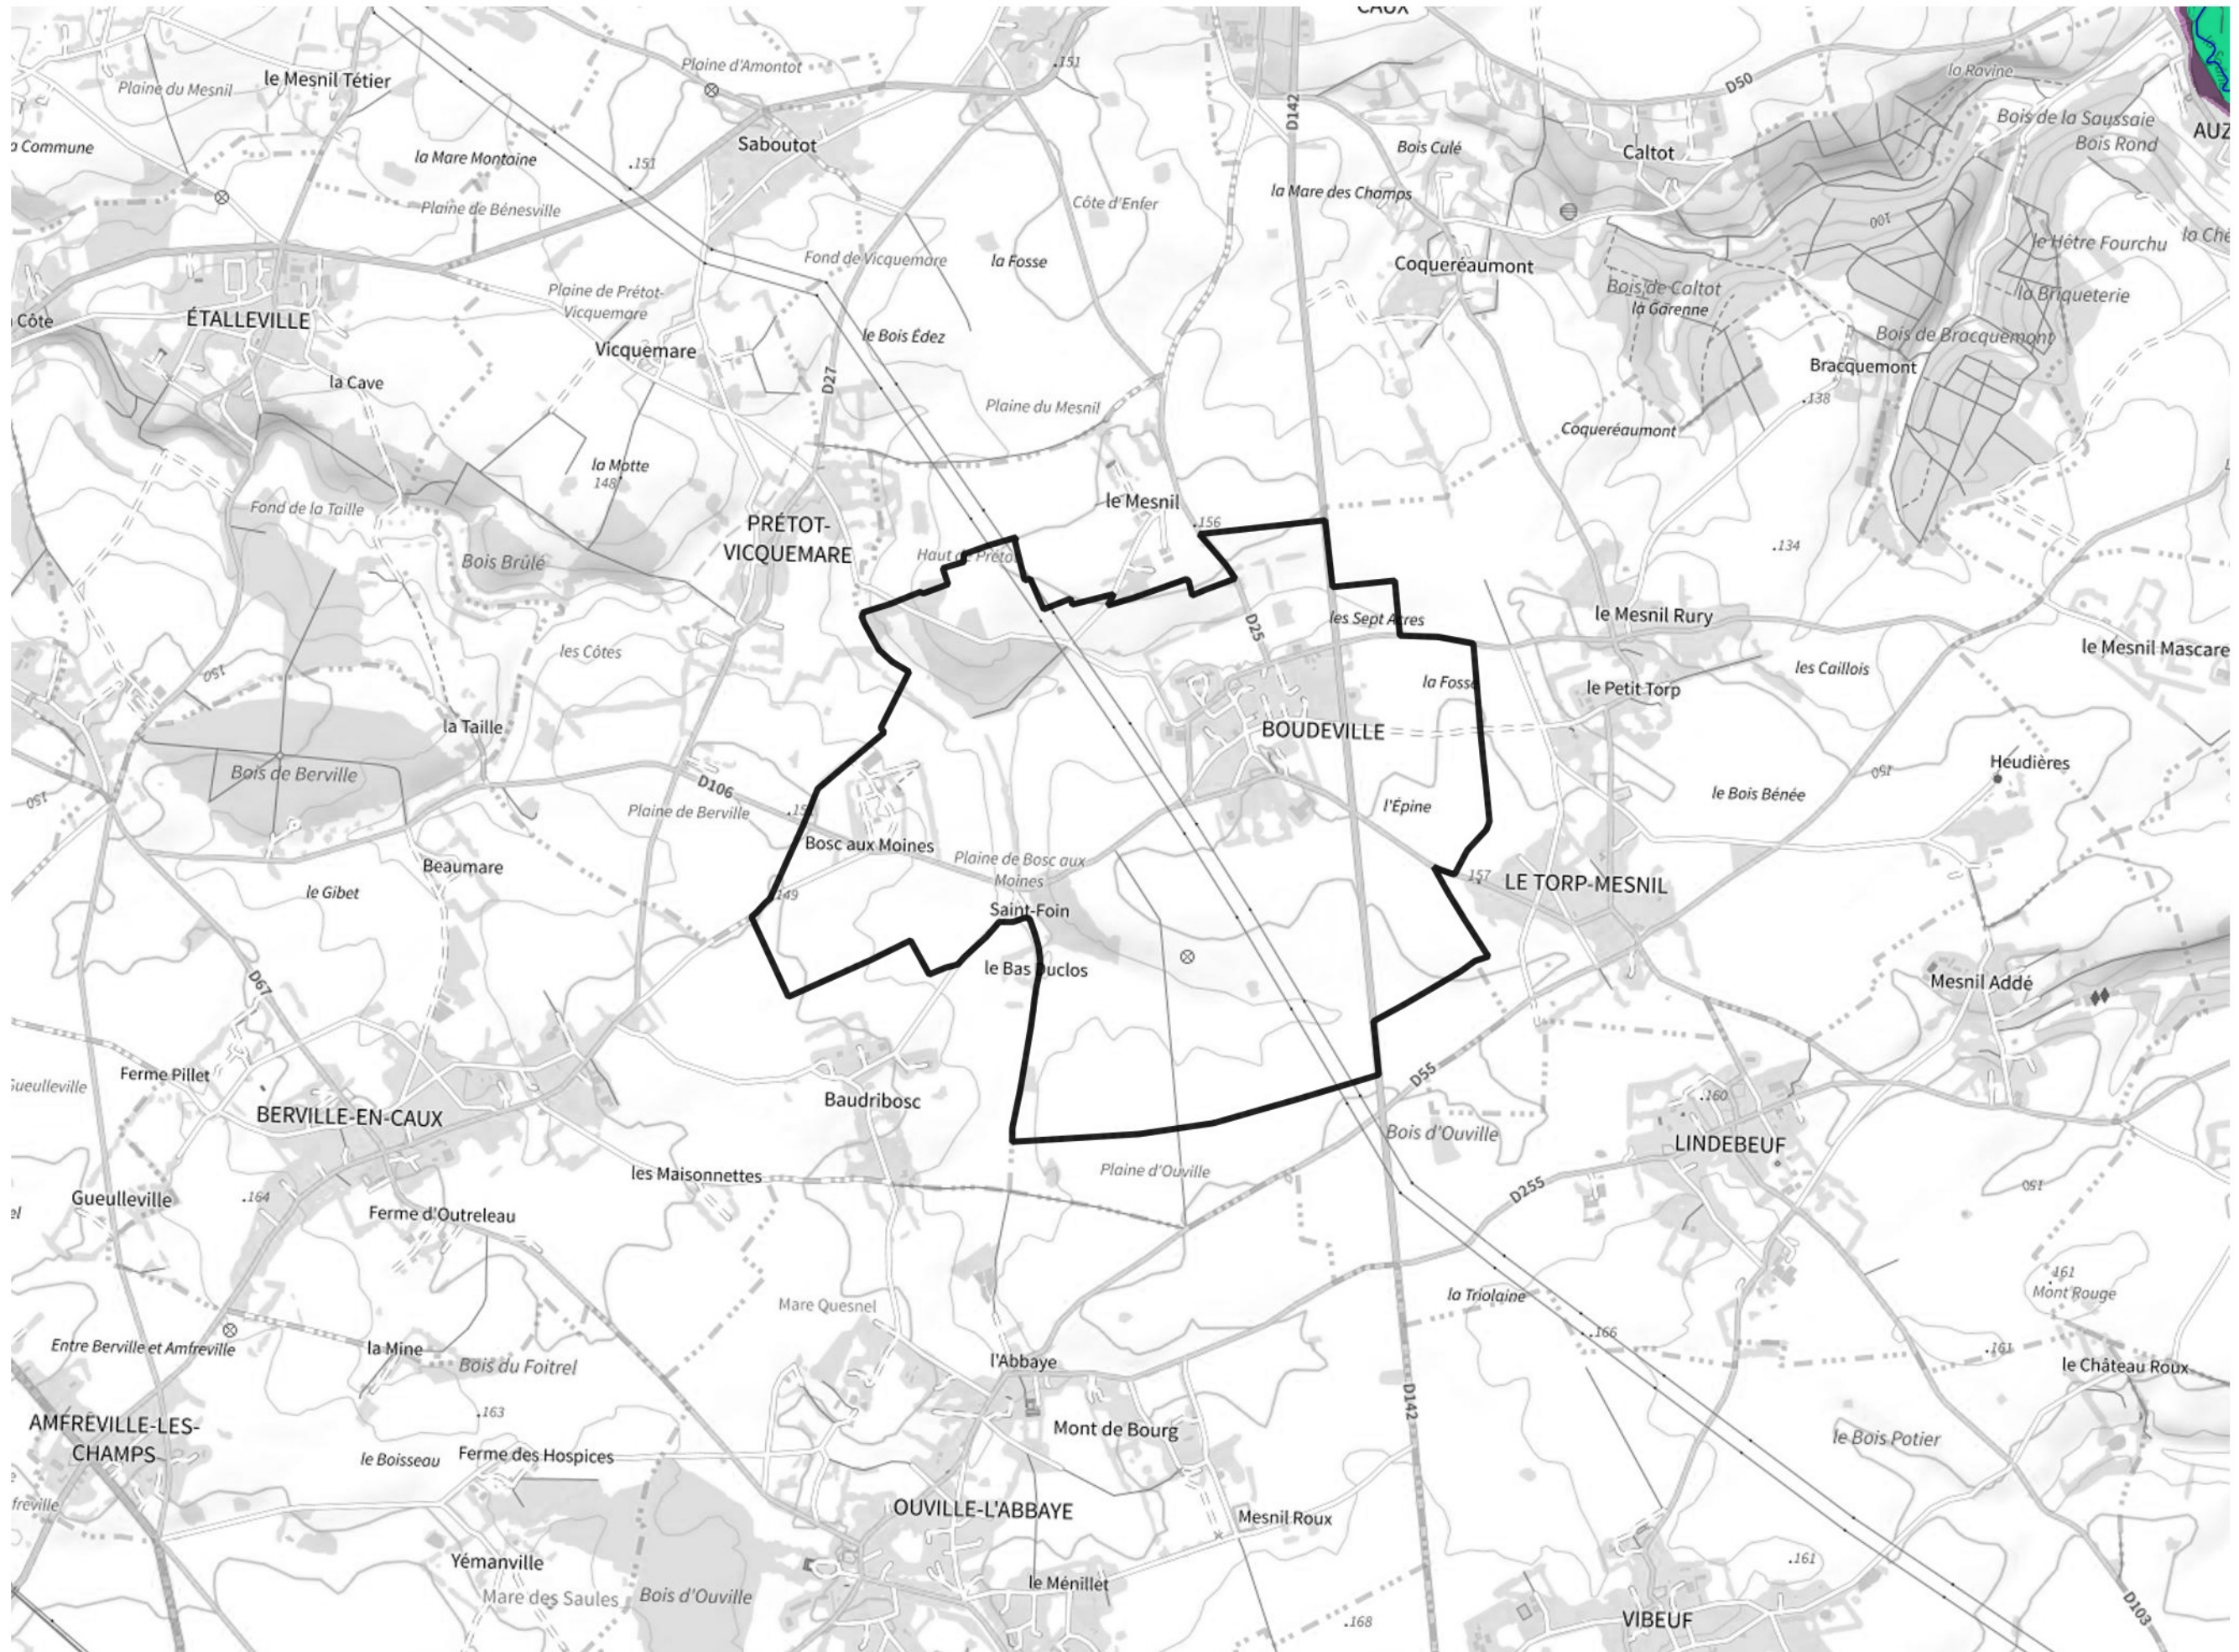

Inventaire régional des Zones Humides (ZH) et des Milieux Prédiposés à la Présence de Zones Humides (MPPZH) Boudeville (76129)

- Zones humides**
- Inventaire terrain ou réglementaire
 - Autres (Photo-interprétation, non défini)
 - Zones humides dégradées
 - Milieux fortement prédisposés à la présence de zones humides
 - Milieux faiblement prédisposés à la présence de zones humides
 - Mares, étangs, lacs
 - Cours d'eau
 - Limite communale

Cette carte représente une mise à jour sur cette commune. Elle ne doit pas être utilisée pour les communes voisines.

[Il est fortement conseillé de se reporter à la notice avant l'interprétation de cette page](#)

0 250 500 m

Sources :
- IGN - Plan v2
- IGN - AdminExpress
- IGN - BD Topo
- DREAL Normandie

Production :
DREAL Normandie
le 24/07/2024