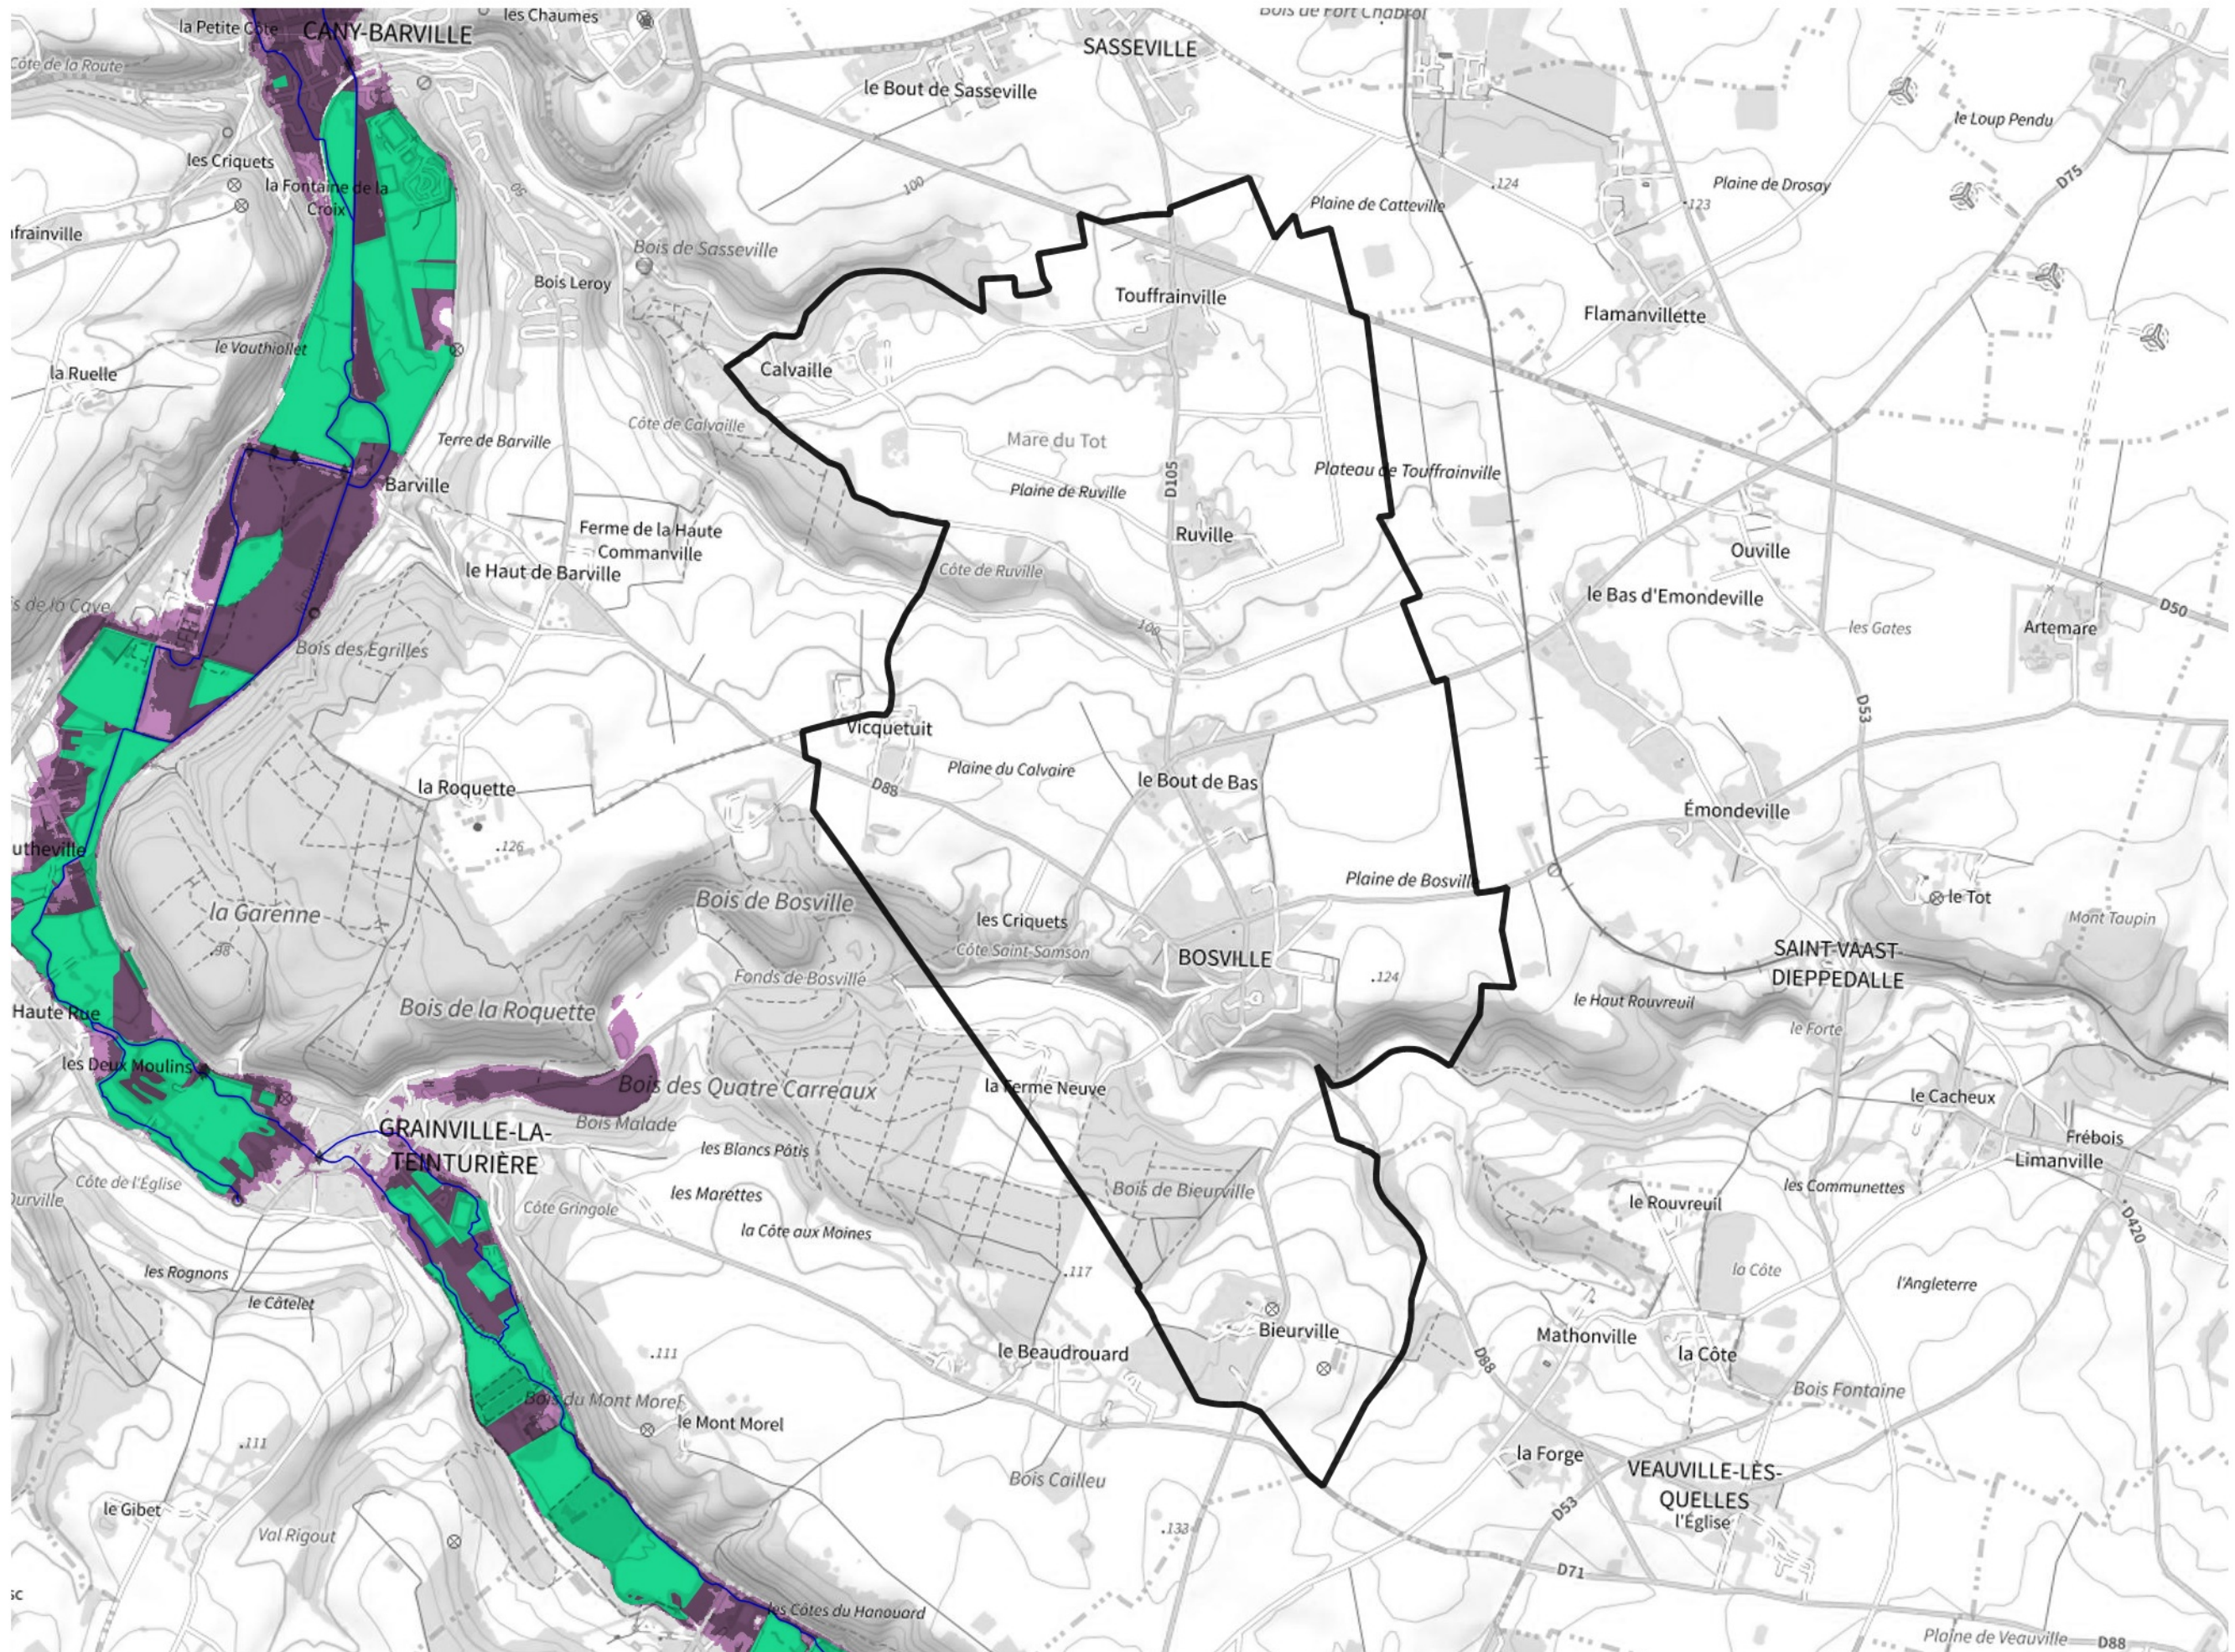

Inventaire régional des Zones Humides (ZH) et des Milieux Prédiposés à la Présence de Zones Humides (MPPZH) Bosville (76128)

- Zones humides**
- Inventaire terrain ou réglementaire
 - Autres (Photo-interprétation, non défini)
 - Zones humides dégradées
 - Milieux fortement prédisposés à la présence de zones humides
 - Milieux faiblement prédisposés à la présence de zones humides
 - Mares, étangs, lacs
 - Cours d'eau
 - Limite communale

Cette carte représente une mise à jour sur cette commune. Elle ne doit pas être utilisée pour les communes voisines.

[Il est fortement conseillé de se reporter à la notice avant l'interprétation de cette page](#)

0 250 500 m

Sources :
- IGN - Plan v2
- IGN - AdminExpress
- IGN - BD Topo
- DREAL Normandie

Production :
DREAL Normandie
le 24/07/2024