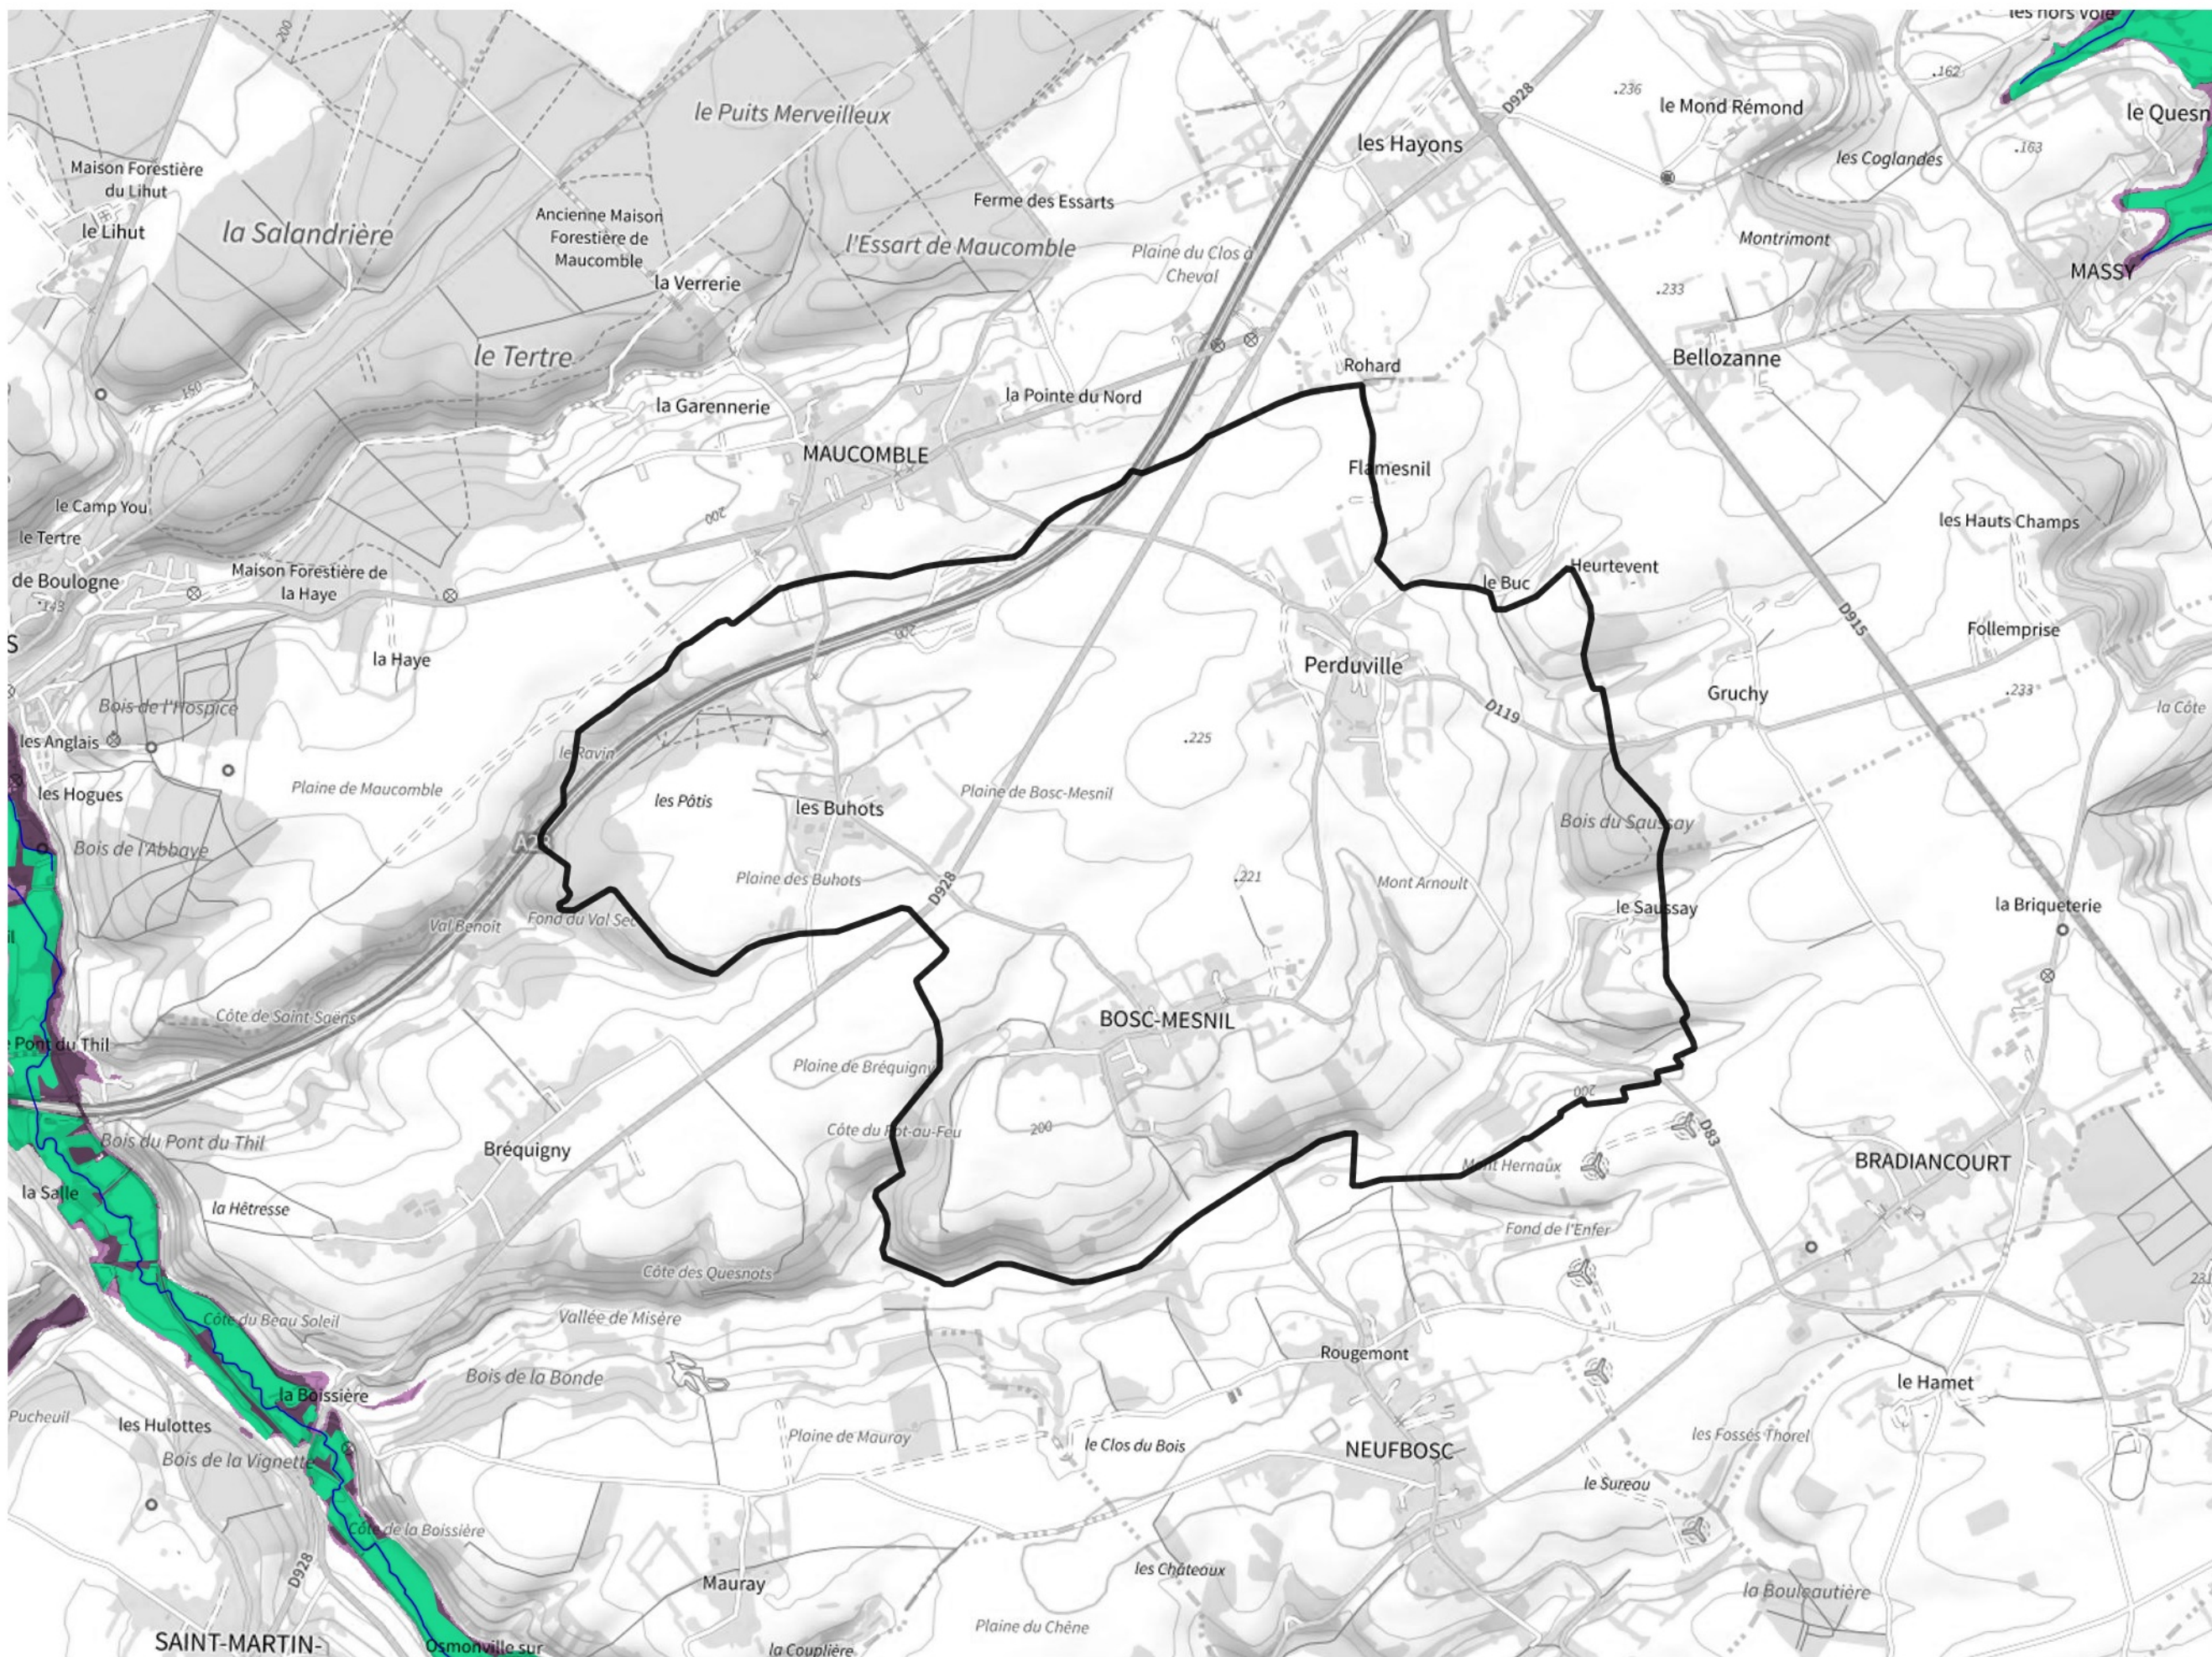

Inventaire régional des Zones Humides (ZH) et des Milieux Prédiposés à la Présence de Zones Humides (MPPZH) Bosc-Mesnil (76126)

- Zones humides**
- Inventaire terrain ou réglementaire
 - Autres (Photo-interprétation, non défini)
 - Zones humides dégradées
 - Milieux fortement prédisposés à la présence de zones humides
 - Milieux faiblement prédisposés à la présence de zones humides
 - Mares, étangs, lacs
 - Cours d'eau
 - Limite communale

Cette carte représente une mise à jour sur cette commune. Elle ne doit pas être utilisée pour les communes voisines.

[Il est fortement conseillé de se reporter à la notice avant l'interprétation de cette page](#)

0 250 500 m

Sources :
- IGN - Plan v2
- IGN - AdminExpress
- IGN - BD Topo
- DREAL Normandie

Production :
DREAL Normandie
le 24/07/2024