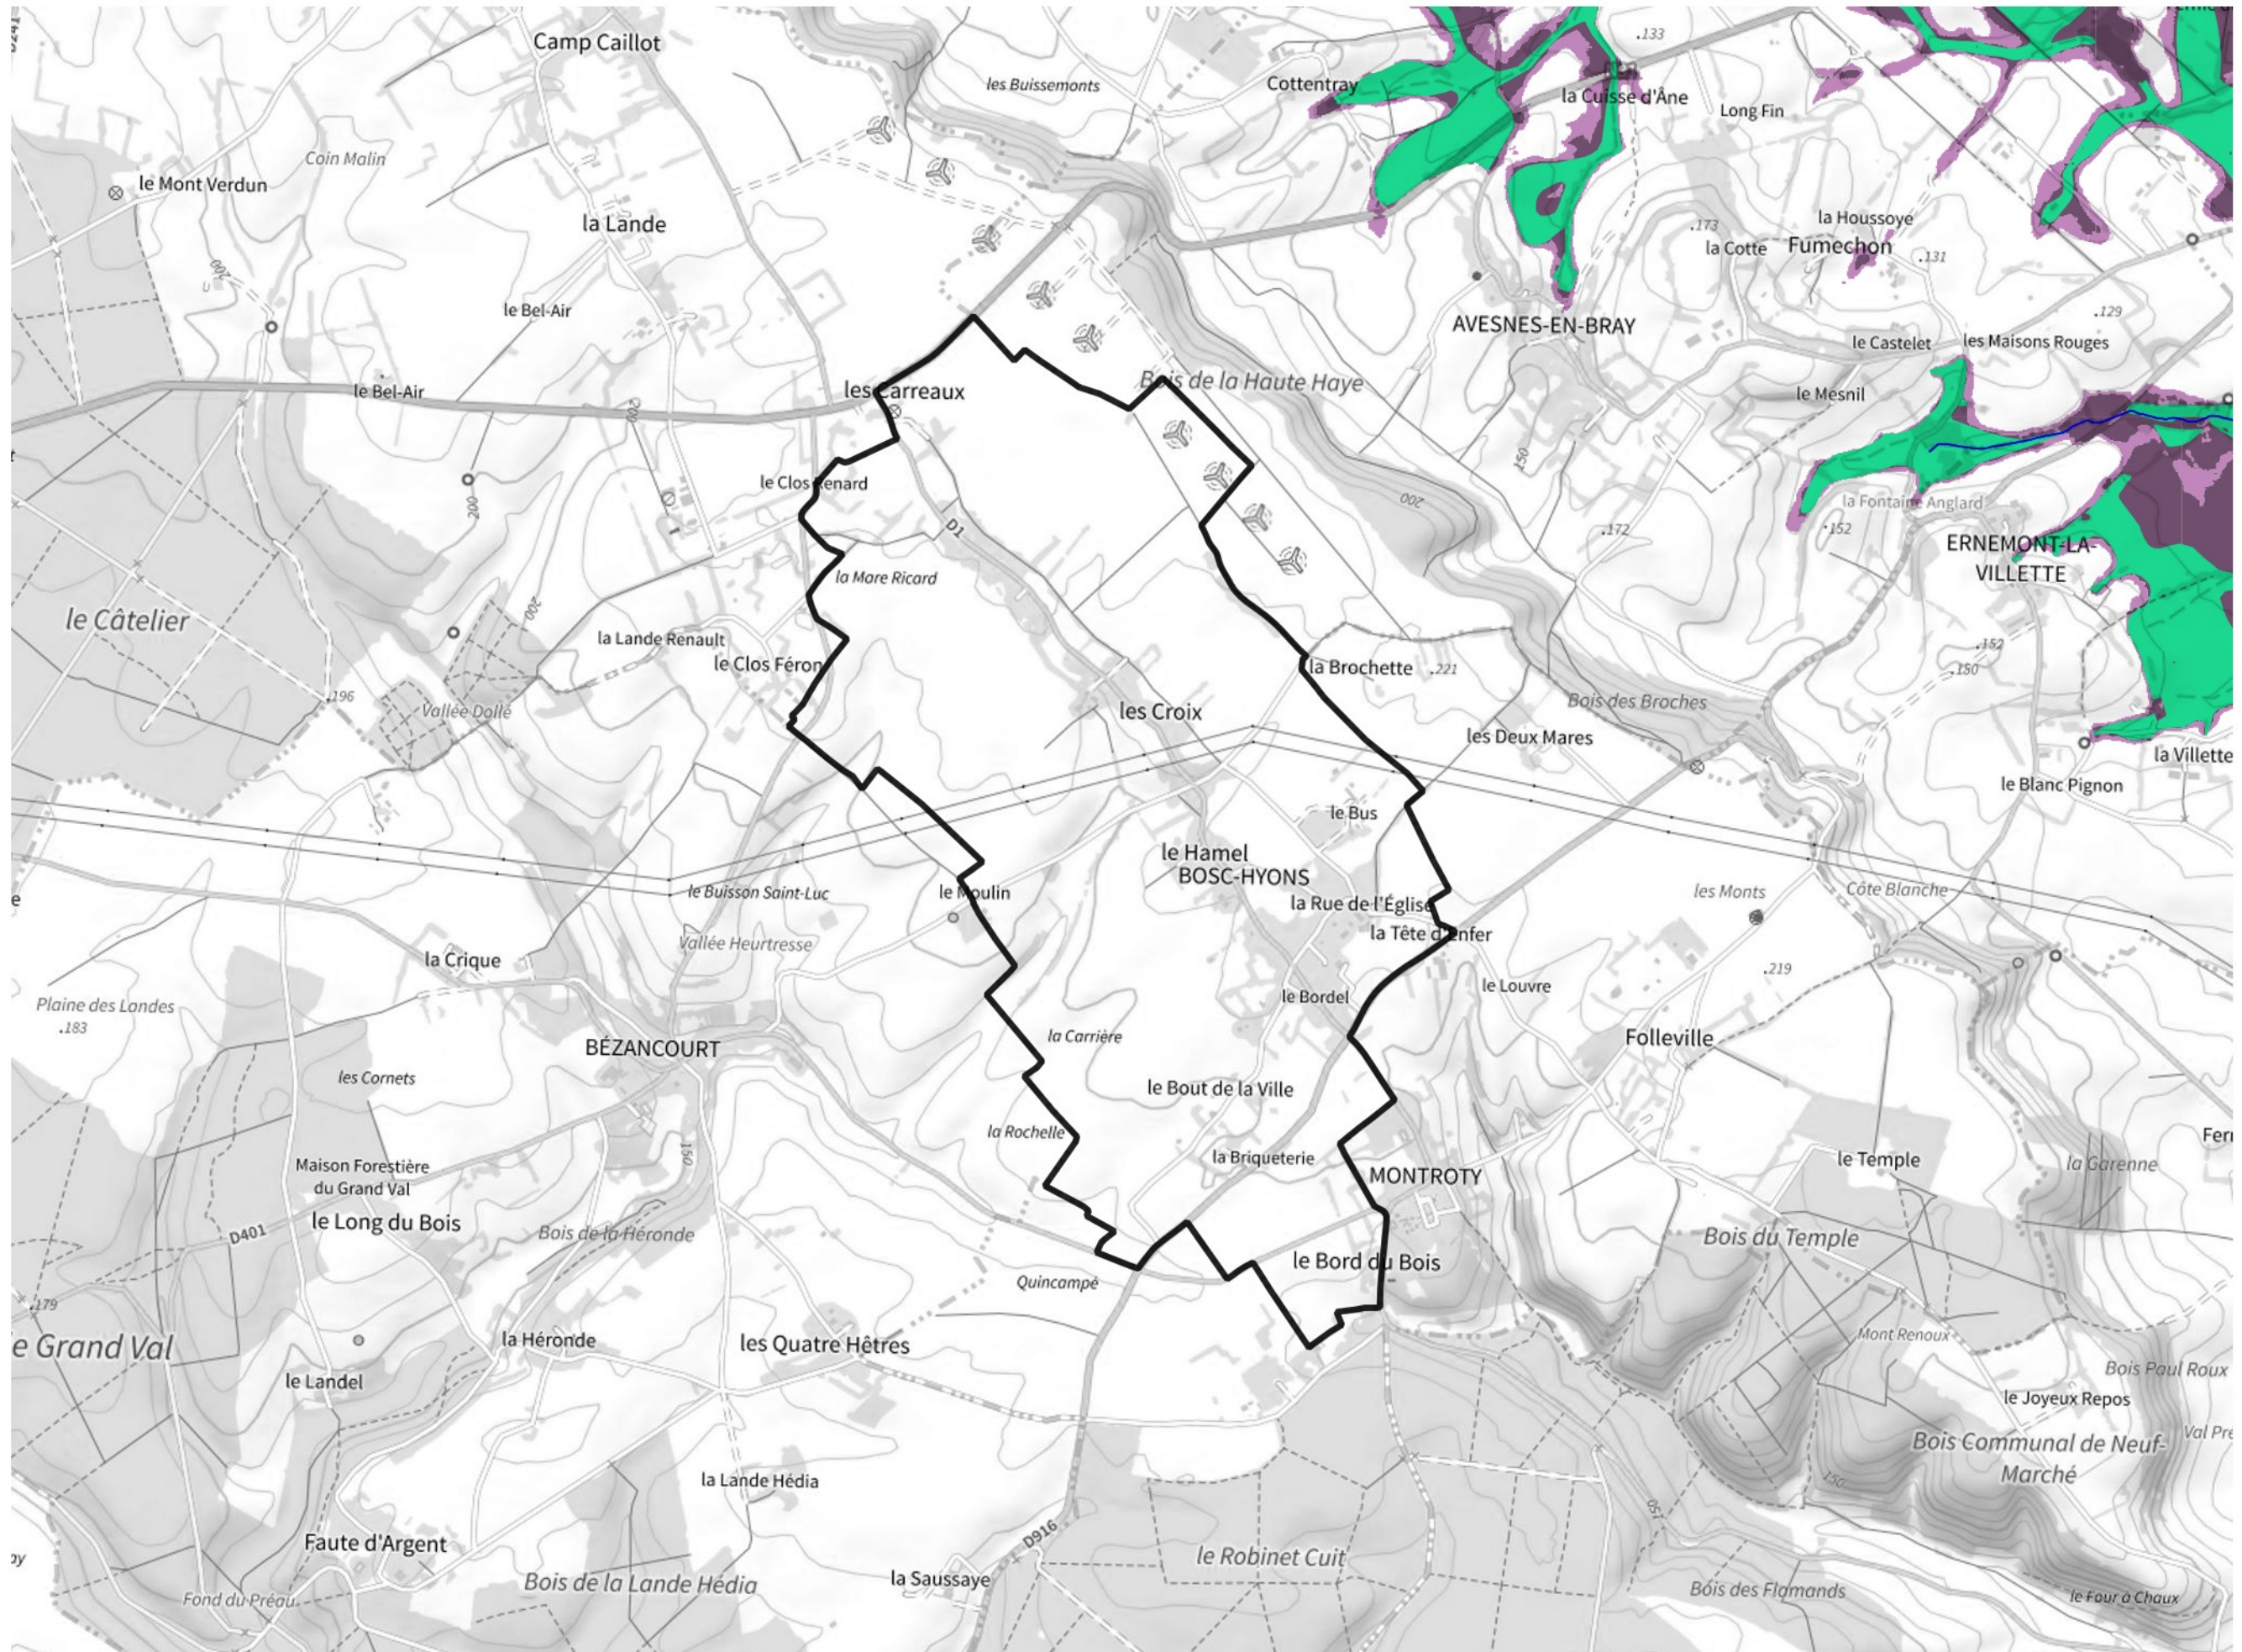

Inventaire régional des Zones Humides (ZH) et des Milieux Prédiposés à la Présence de Zones Humides (MPPZH) Bosc-Hyons (76124)

- Zones humides**
- Inventaire terrain ou réglementaire
 - Autres (Photo-interprétation, non défini)
 - Zones humides dégradées
 - Milieux fortement prédisposés à la présence de zones humides
 - Milieux faiblement prédisposés à la présence de zones humides
 - Mares, étangs, lacs
 - Cours d'eau
 - Limite communale

Cette carte représente une mise à jour sur cette commune. Elle ne doit pas être utilisée pour les communes voisines.

[Il est fortement conseillé de se reporter à la notice avant l'interprétation de cette page](#)

0 250 500 m

Sources :
- IGN - Plan v2
- IGN - AdminExpress
- IGN - BD Topo
- DREAL Normandie

Production :
DREAL Normandie
le 24/07/2024