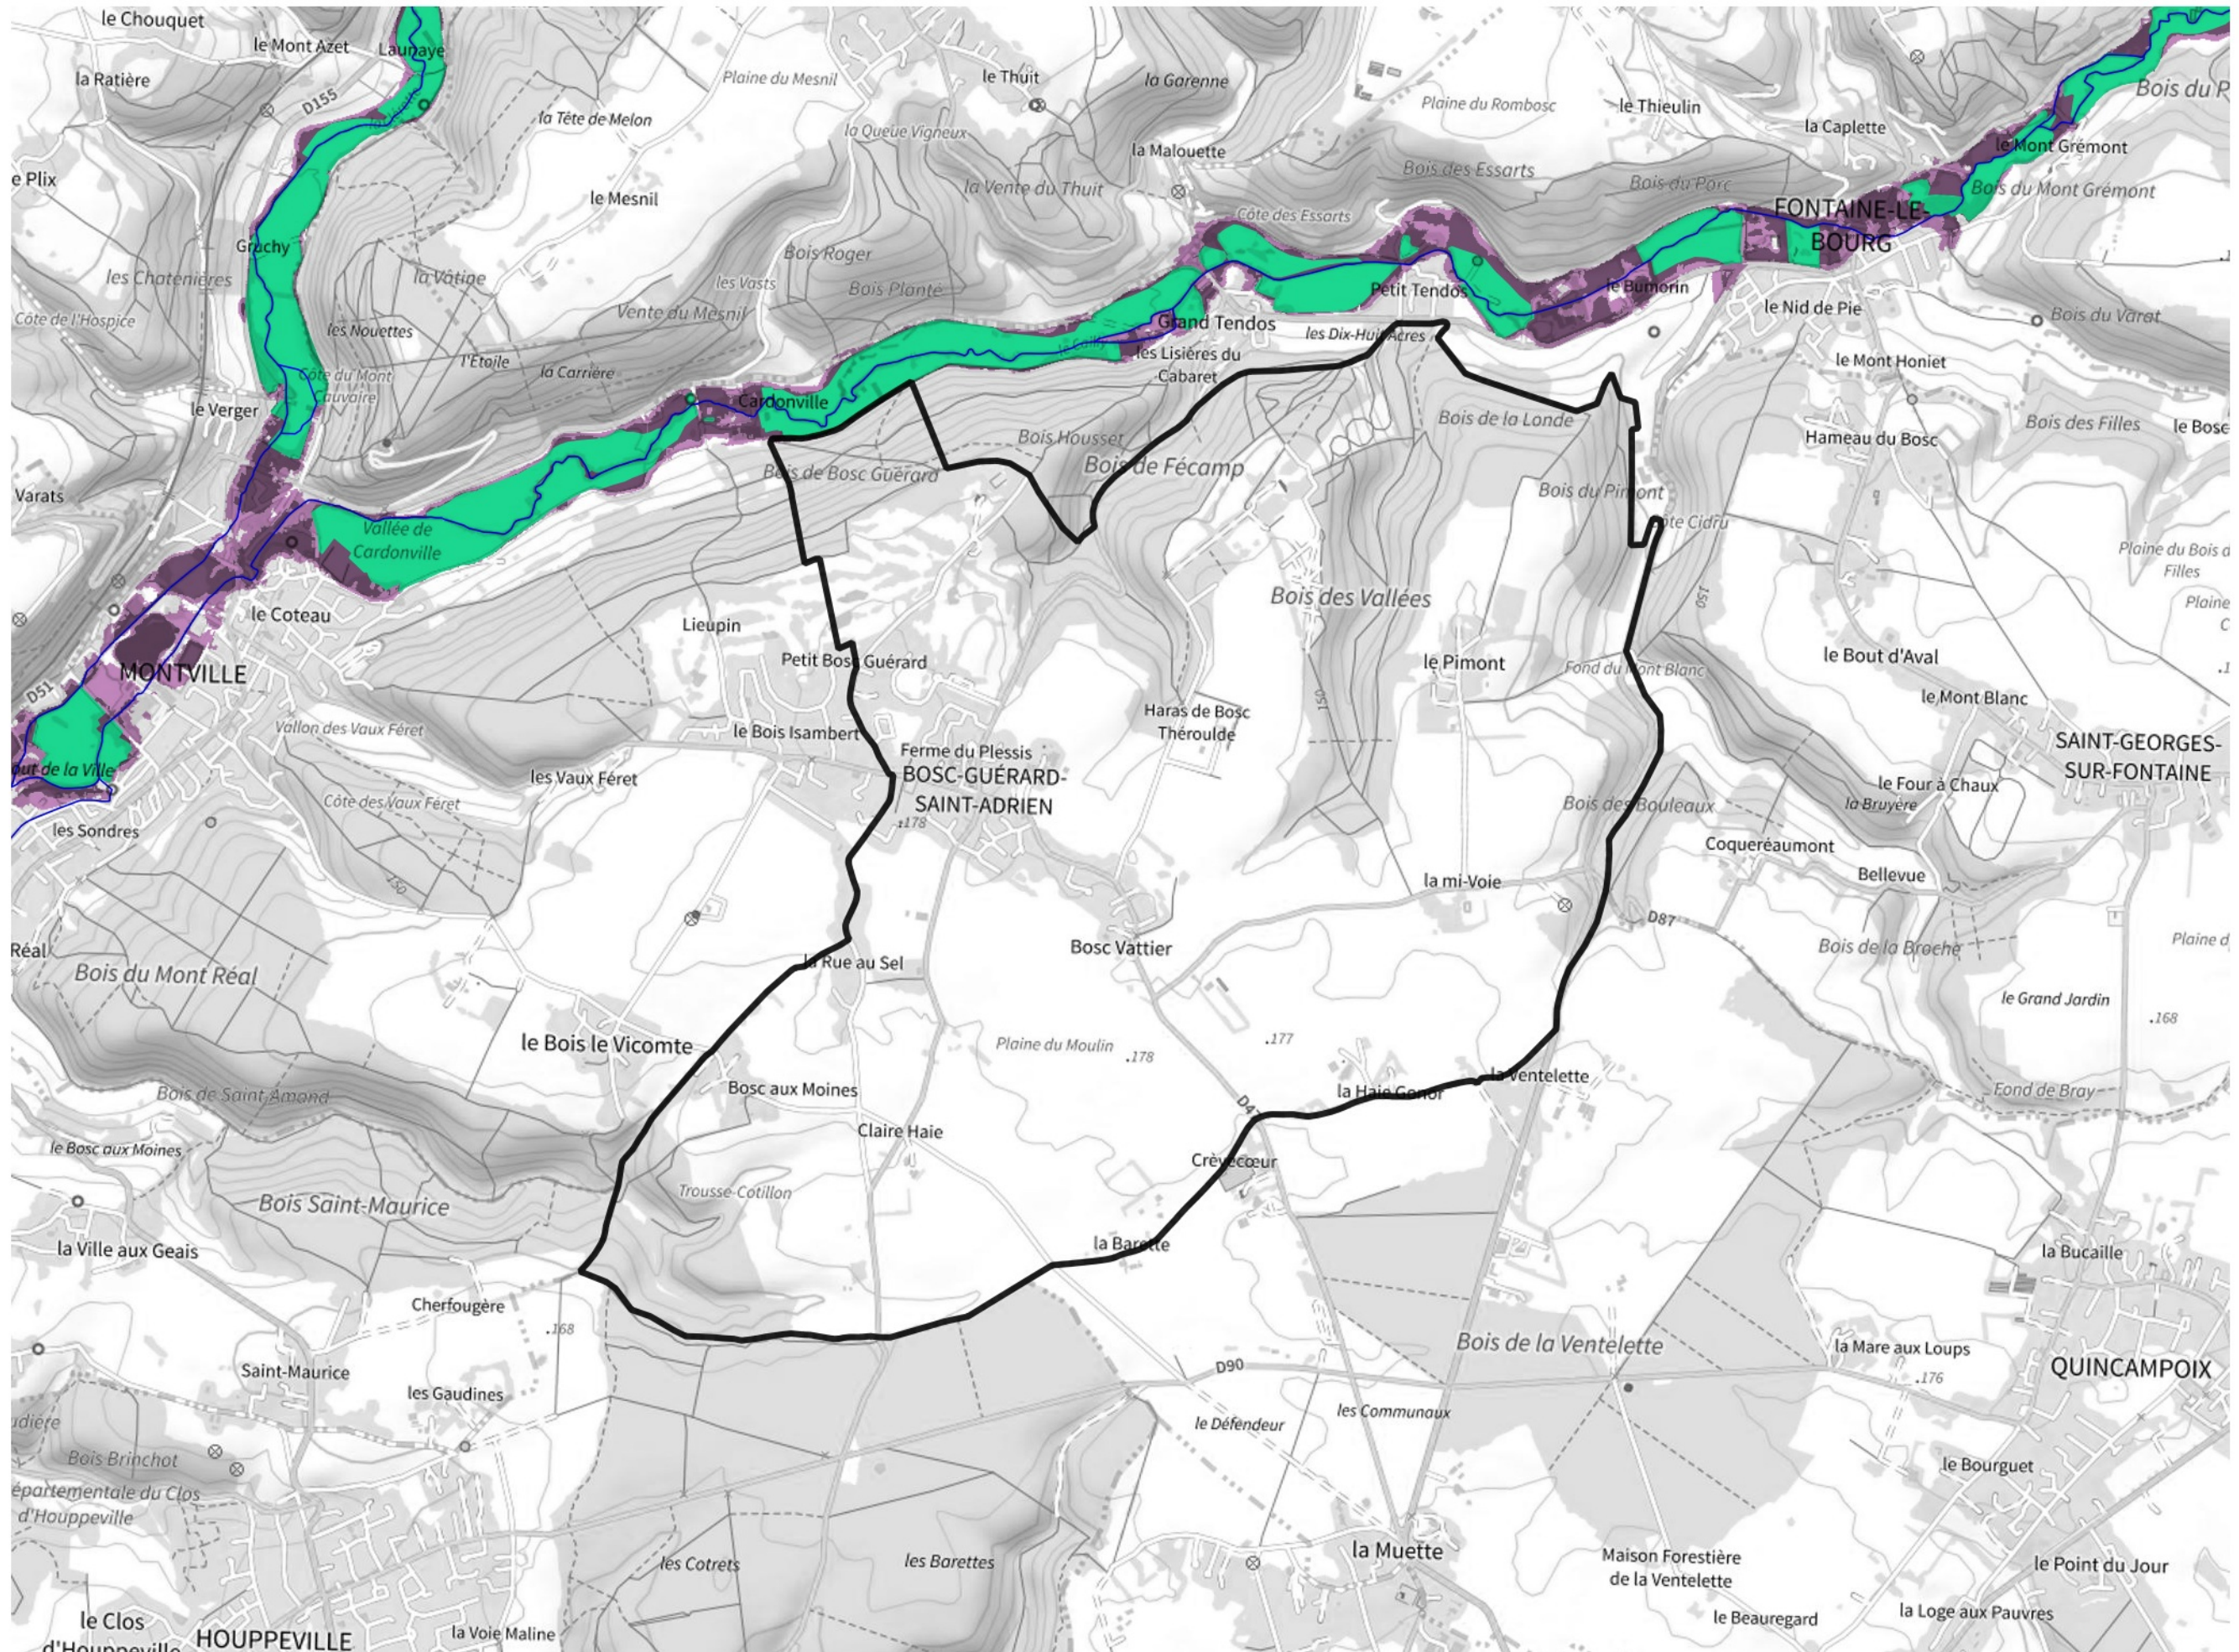

Inventaire régional des Zones Humides (ZH) et des Milieux Prédiposés à la Présence de Zones Humides (MPPZH) Bosc-Guérard-Saint-Adrien (76123)

- Zones humides**
- Inventaire terrain ou réglementaire
 - Autres (Photo-interprétation, non défini)
 - Zones humides dégradées
 - Milieux fortement prédisposés à la présence de zones humides
 - Milieux faiblement prédisposés à la présence de zones humides
 - Mares, étangs, lacs
 - Cours d'eau
 - Limite communale

Cette carte représente une mise à jour sur cette commune. Elle ne doit pas être utilisée pour les communes voisines.

[Il est fortement conseillé de se reporter à la notice avant l'interprétation de cette page](#)

0 250 500 m

Sources :
- IGN - Plan v2
- IGN - AdminExpress
- IGN - BD Topo
- DREAL Normandie

Production :
DREAL Normandie
le 24/07/2024