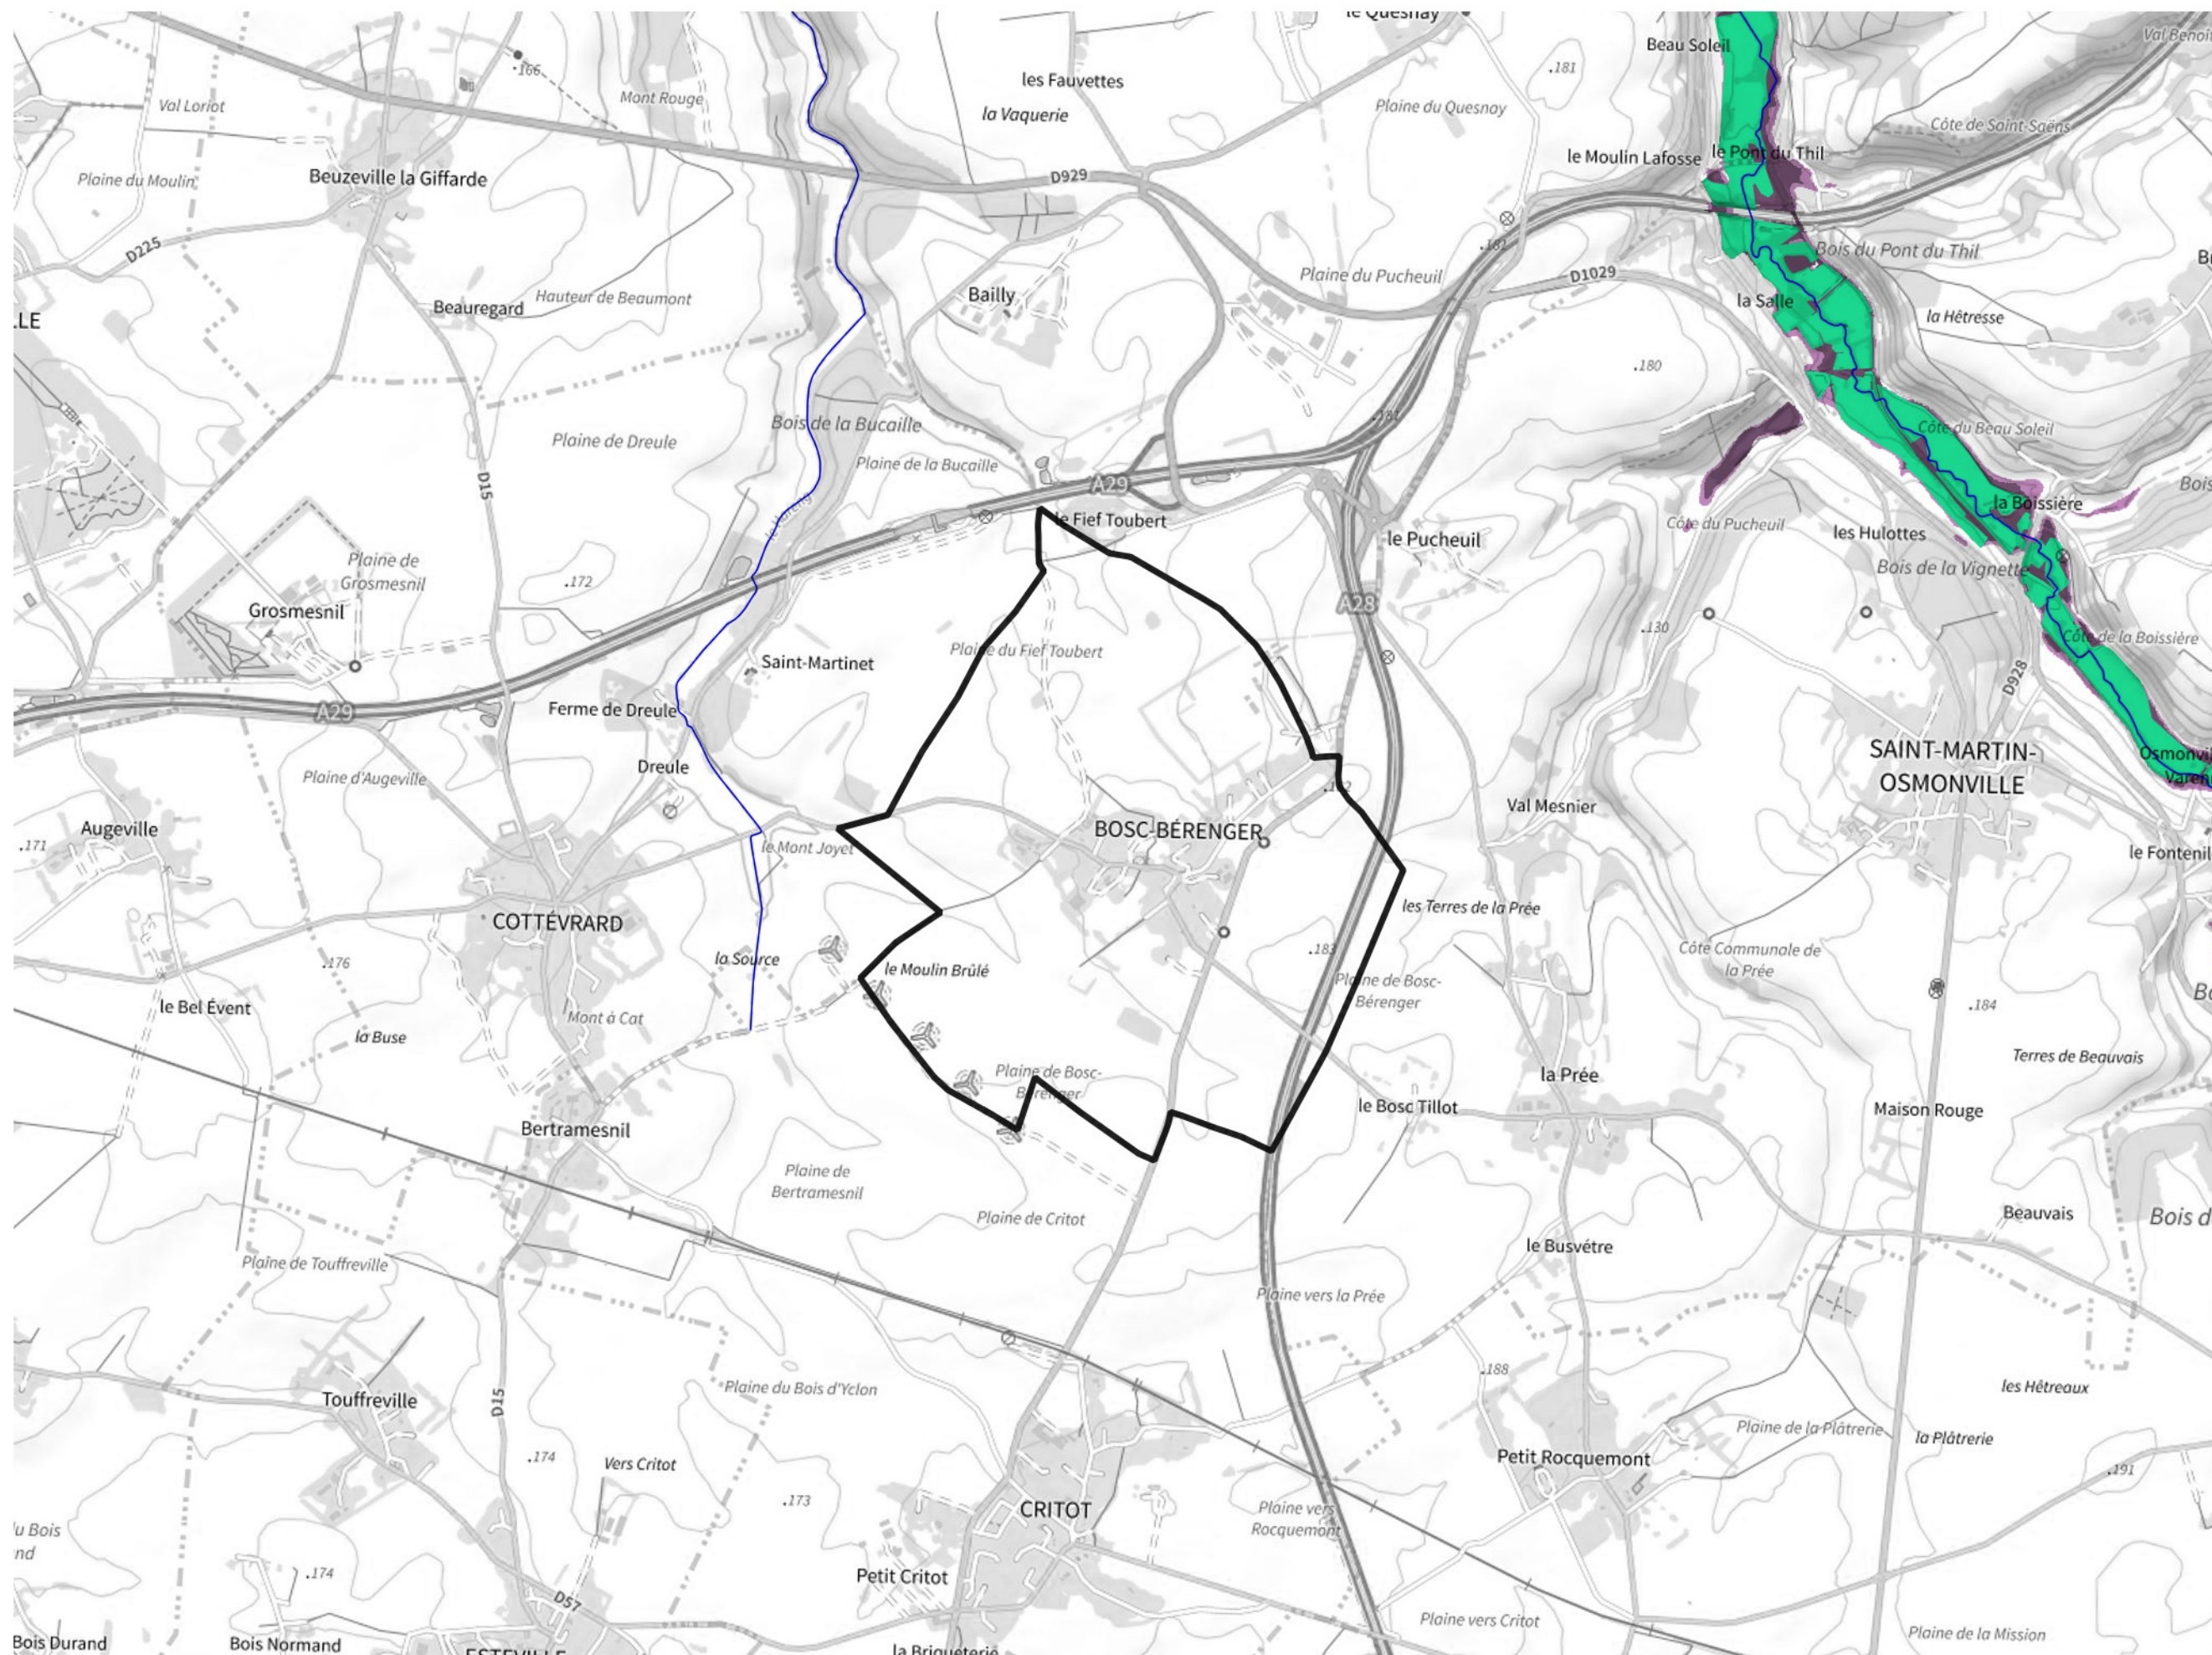

Inventaire régional des Zones Humides (ZH) et des Milieux Prédiposés à la Présence de Zones Humides (MPPZH) Bosc-Bérenger (76119)

- Zones humides**
- Inventaire terrain ou réglementaire
 - Autres (Photo-interprétation, non défini)
 - Zones humides dégradées
 - Milieux fortement prédisposés à la présence de zones humides
 - Milieux faiblement prédisposés à la présence de zones humides
 - Mares, étangs, lacs
 - Cours d'eau
 - Limite communale

Cette carte représente une mise à jour sur cette commune. Elle ne doit pas être utilisée pour les communes voisines.

[Il est fortement conseillé de se reporter à la notice avant l'interprétation de cette page](#)

0 250 500 m

Sources :
- IGN - Plan v2
- IGN - AdminExpress
- IGN - BD Topo
- DREAL Normandie

Production :
DREAL Normandie
le 24/07/2024