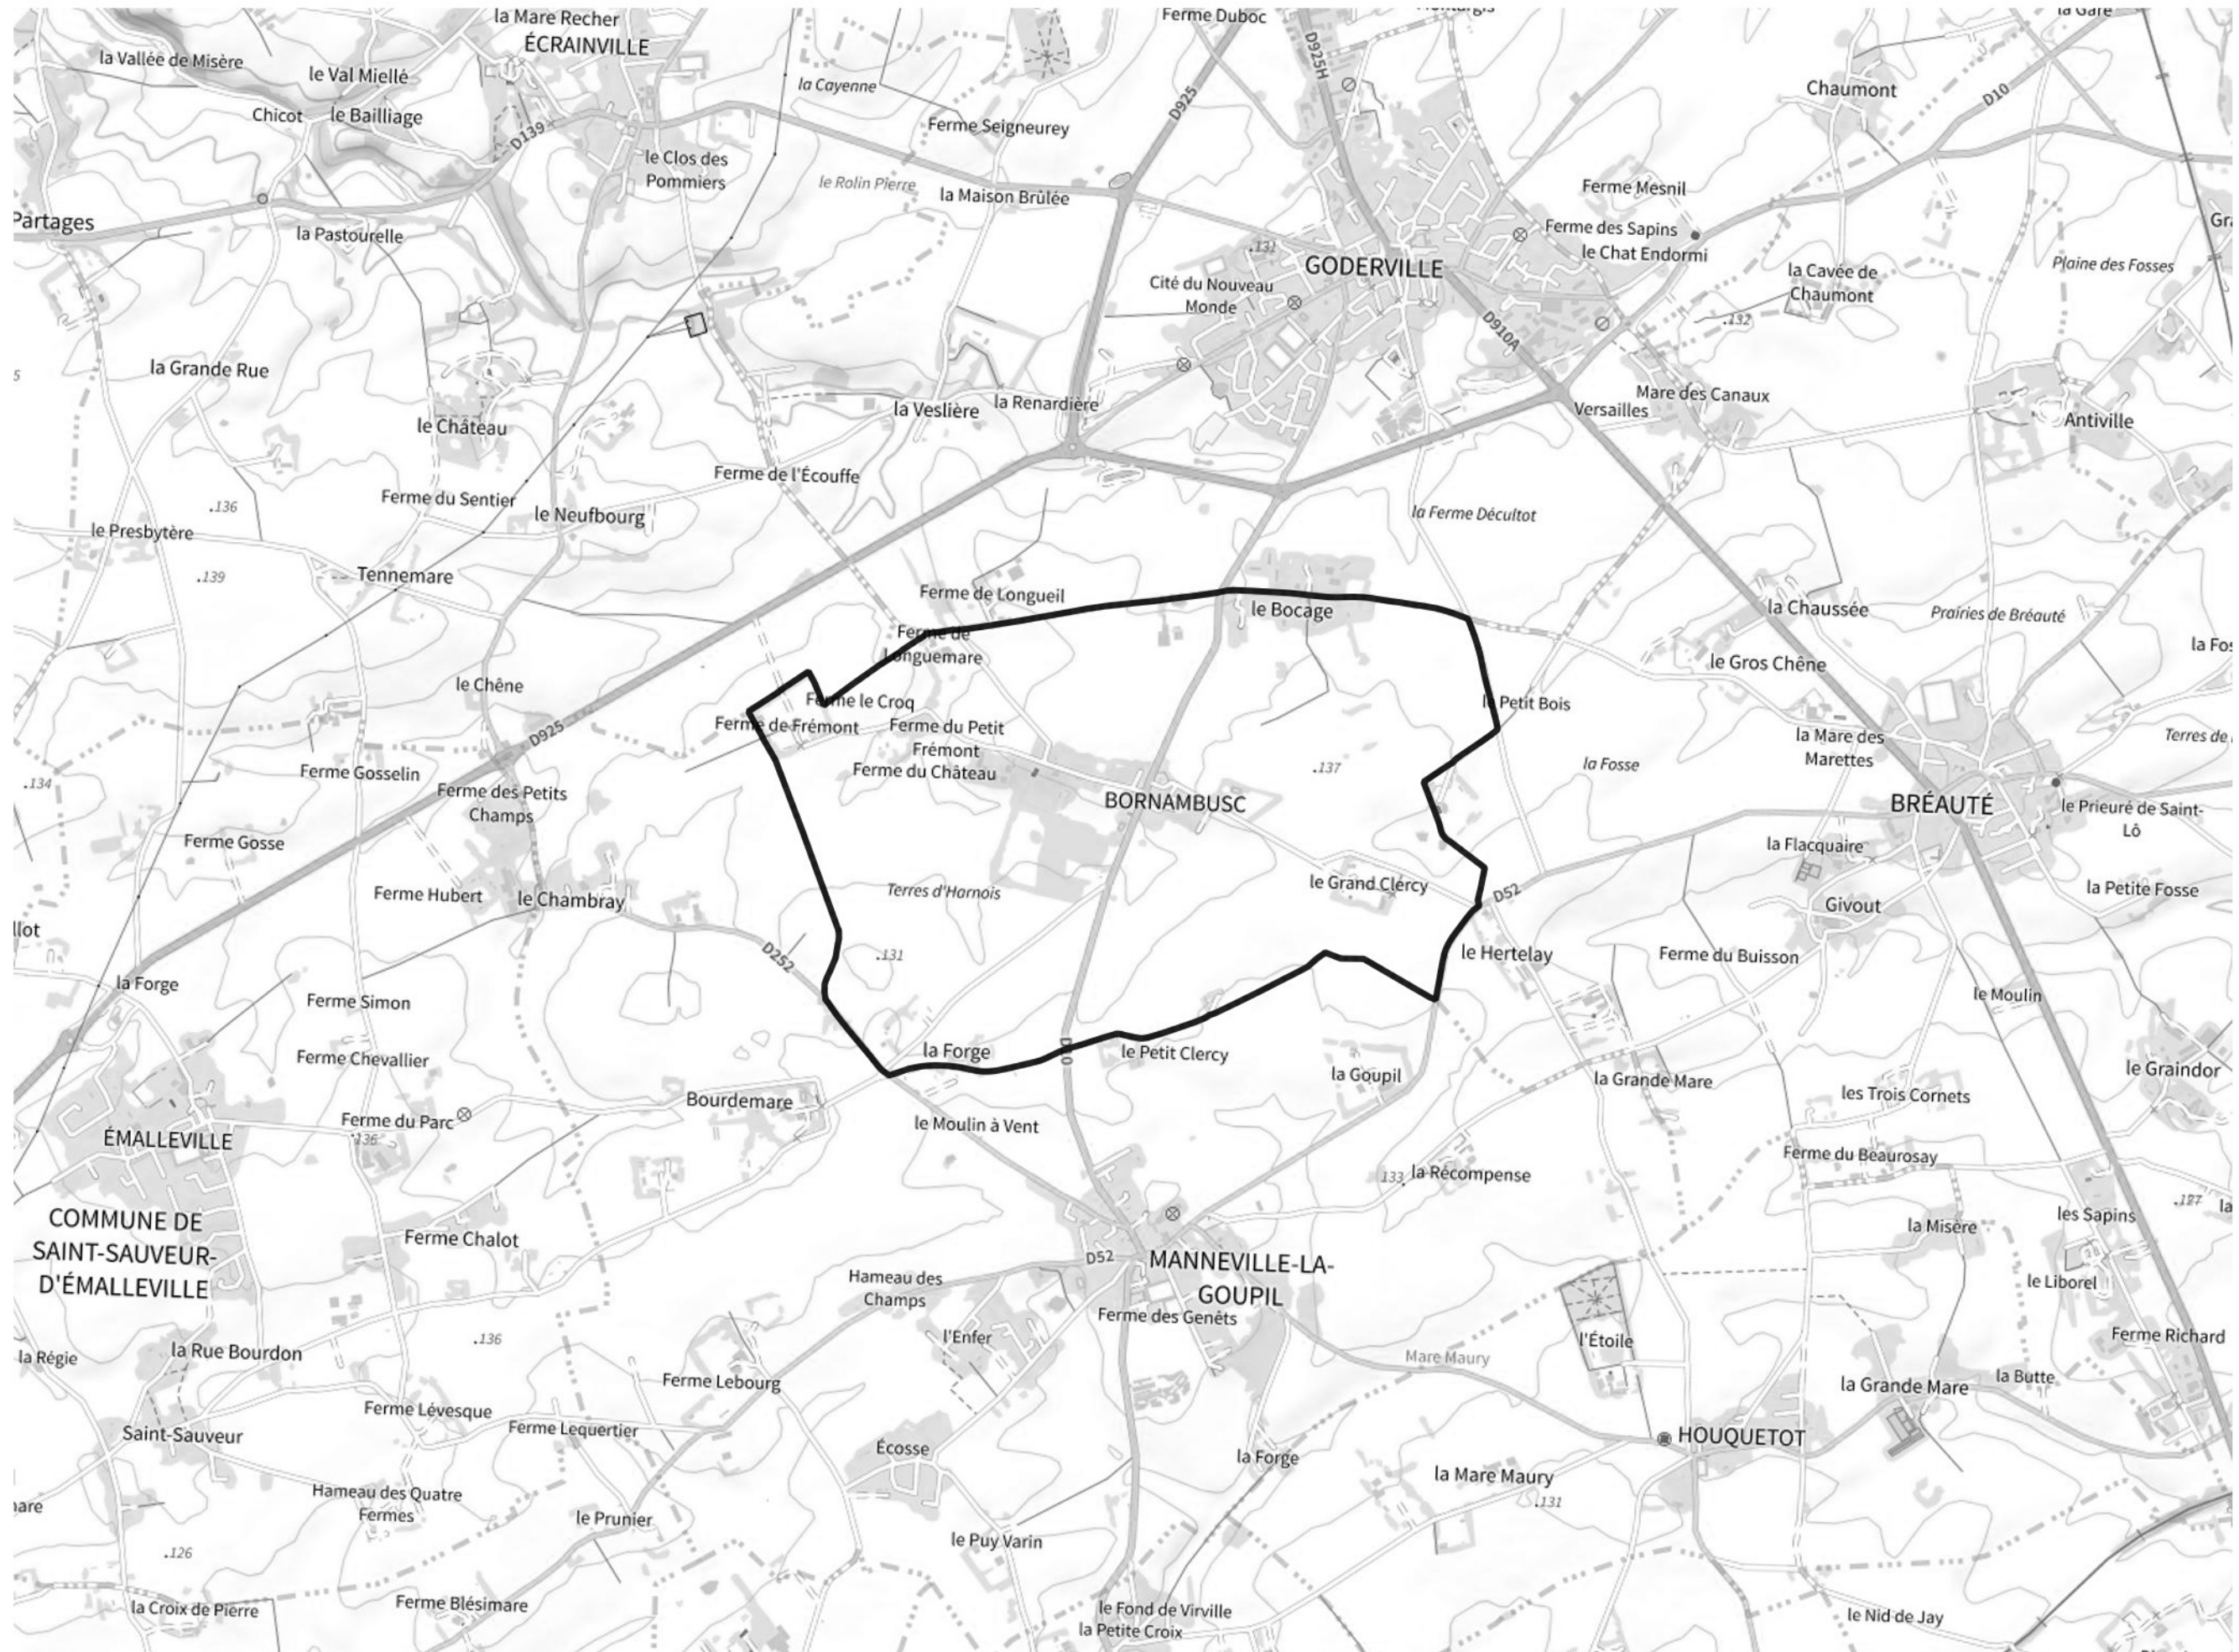

Inventaire régional des Zones Humides (ZH) et des Milieux Prédiposés à la Présence de Zones Humides (MPPZH) Bornambusc (76118)

- Zones humides**
- Inventaire terrain ou réglementaire
 - Autres (Photo-interprétation, non défini)
 - Zones humides dégradées
 - Milieux fortement prédisposés à la présence de zones humides
 - Milieux faiblement prédisposés à la présence de zones humides
 - Mares, étangs, lacs
 - Cours d'eau
 - Limite communale

Cette carte représente une mise à jour sur cette commune. Elle ne doit pas être utilisée pour les communes voisines.

[Il est fortement conseillé de se reporter à la notice avant l'interprétation de cette page](#)

0 250 500 m

Sources :
- IGN - Plan v2
- IGN - AdminExpress
- IGN - BD Topo
- DREAL Normandie

Production :
DREAL Normandie
le 24/07/2024