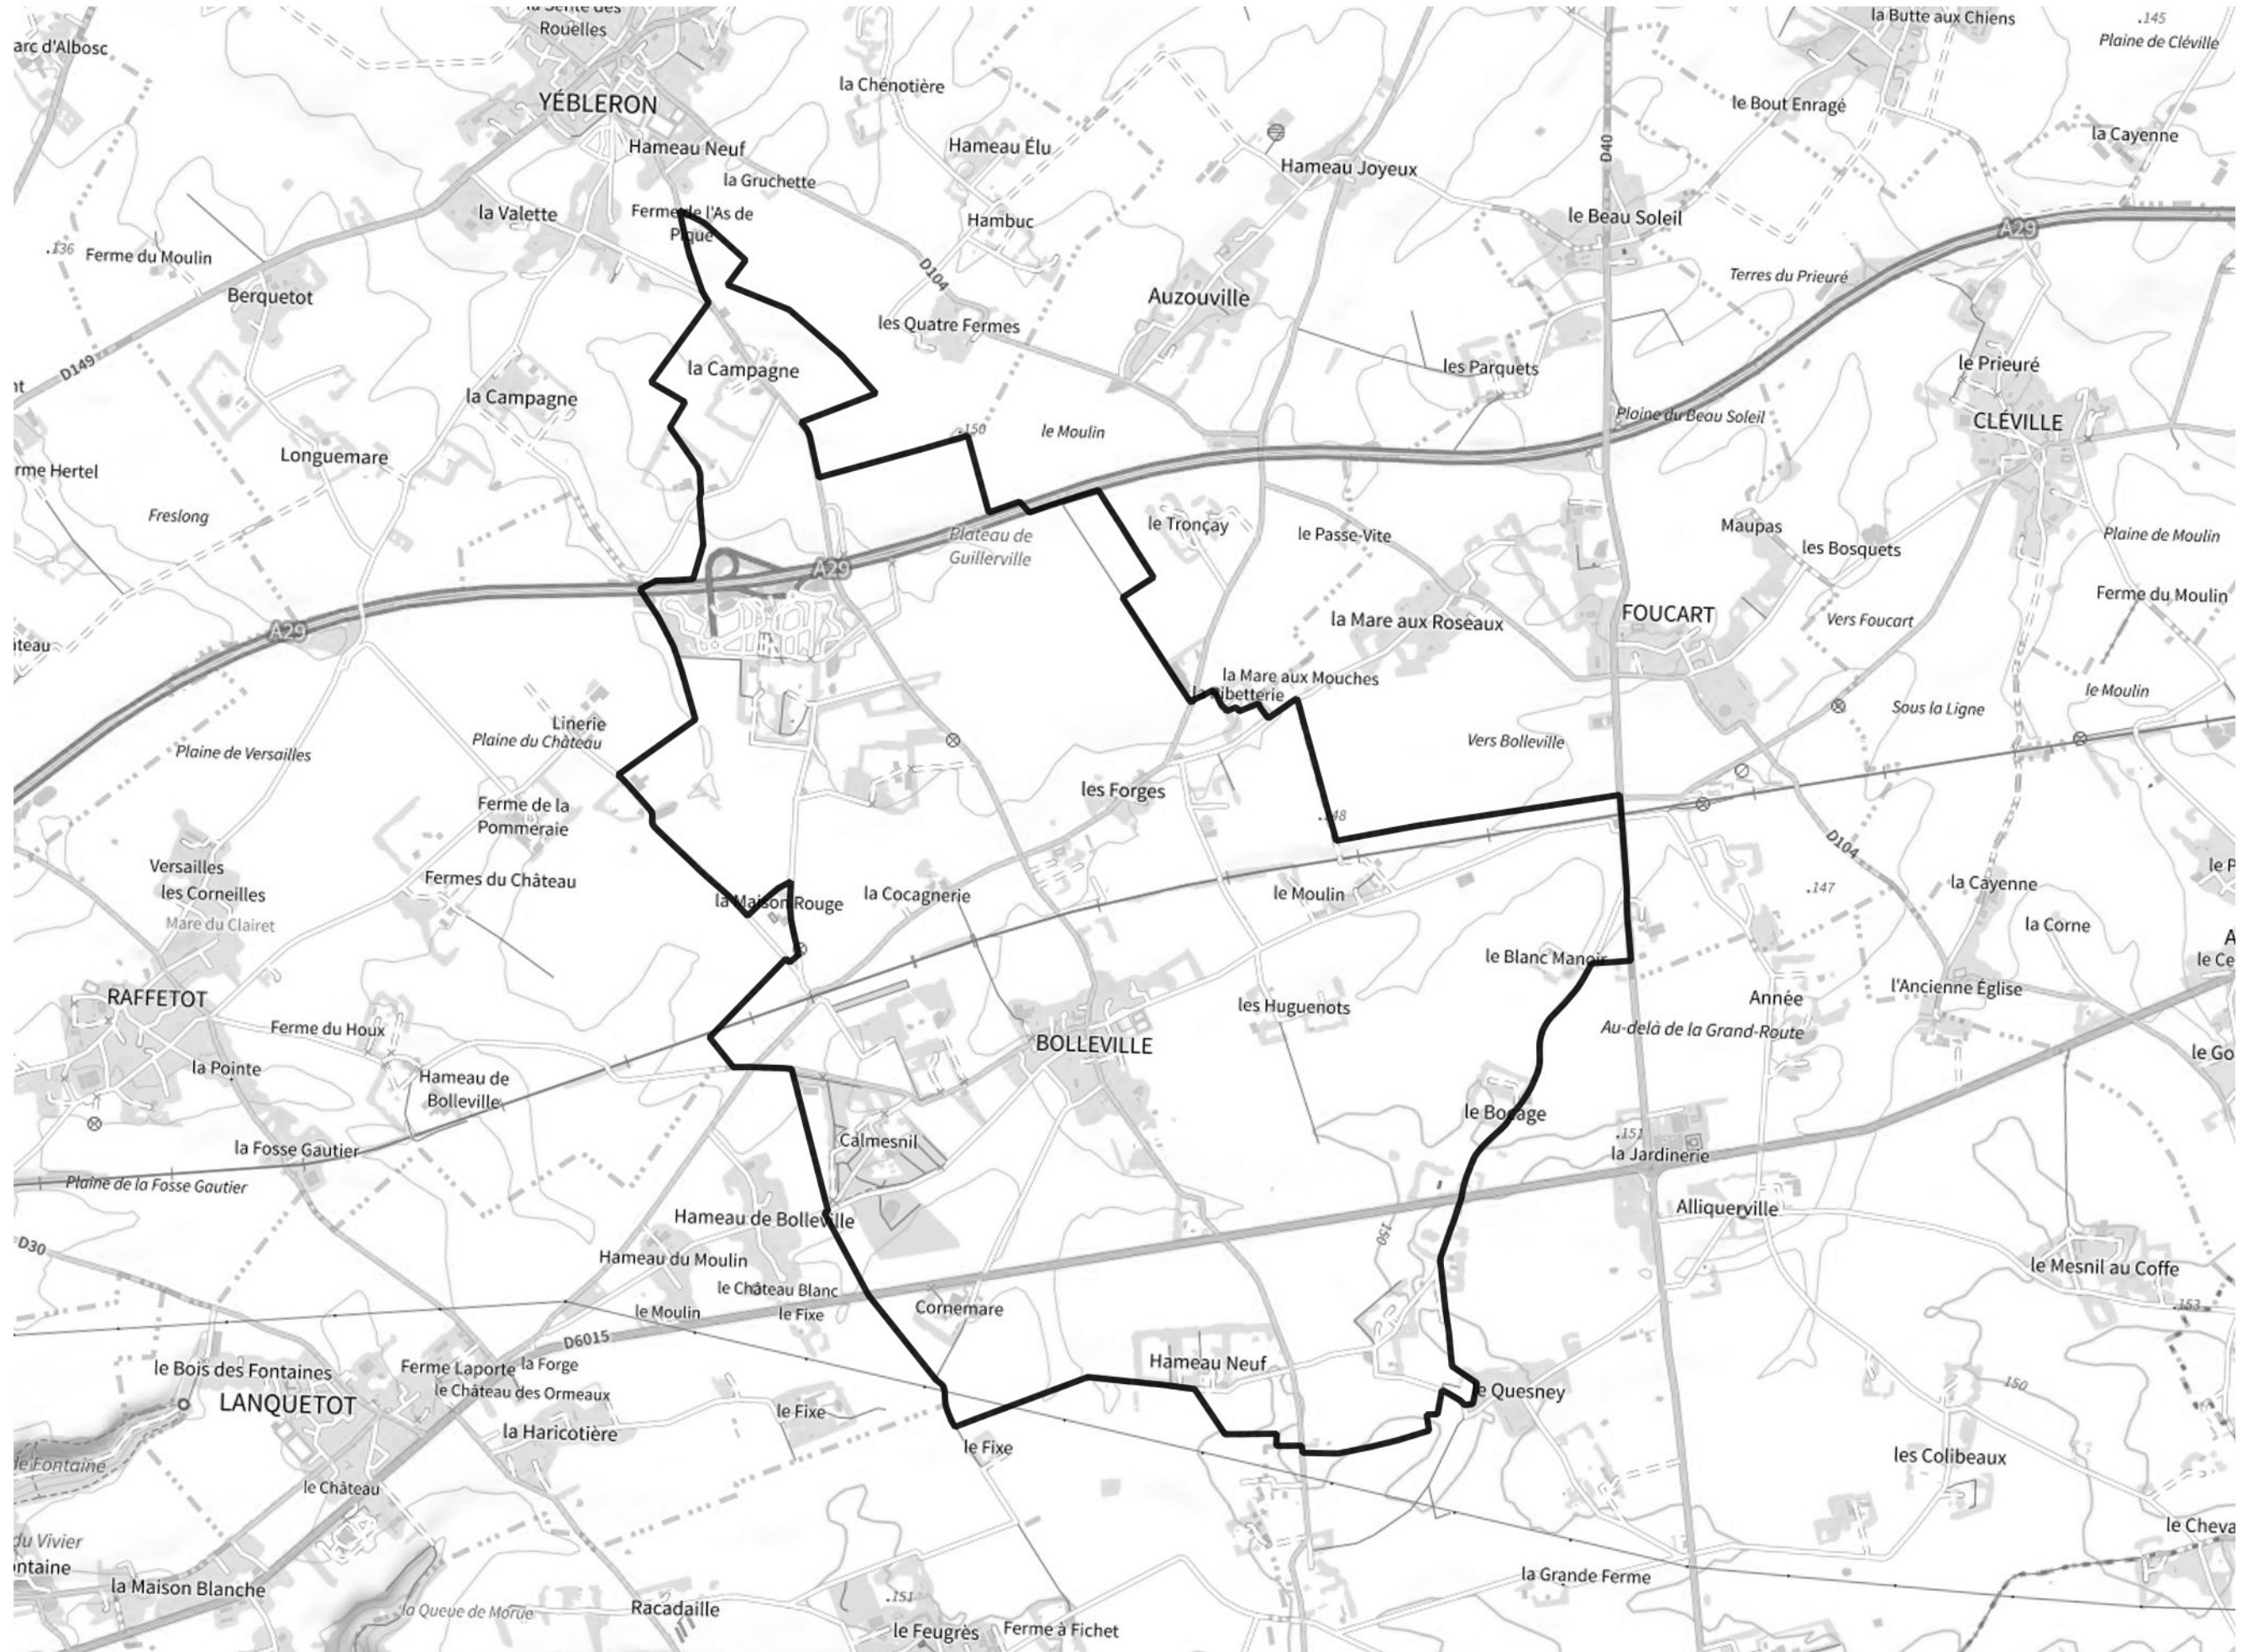

Inventaire régional des Zones Humides (ZH) et des Milieux Prédiposés à la Présence de Zones Humides (MPPZH) Bolleville (76115)

- Zones humides**
- Inventaire terrain ou réglementaire
 - Autres (Photo-interprétation, non défini)
 - Zones humides dégradées
 - Milieux fortement prédisposés à la présence de zones humides
 - Milieux faiblement prédisposés à la présence de zones humides
 - Mares, étangs, lacs
 - Cours d'eau
 - Limite communale

Cette carte représente une mise à jour sur cette commune. Elle ne doit pas être utilisée pour les communes voisines.

[Il est fortement conseillé de se reporter à la notice avant l'interprétation de cette page](#)

0 250 500 m

Sources :
- IGN - Plan v2
- IGN - AdminExpress
- IGN - BD Topo
- DREAL Normandie

Production :
DREAL Normandie
le 24/07/2024