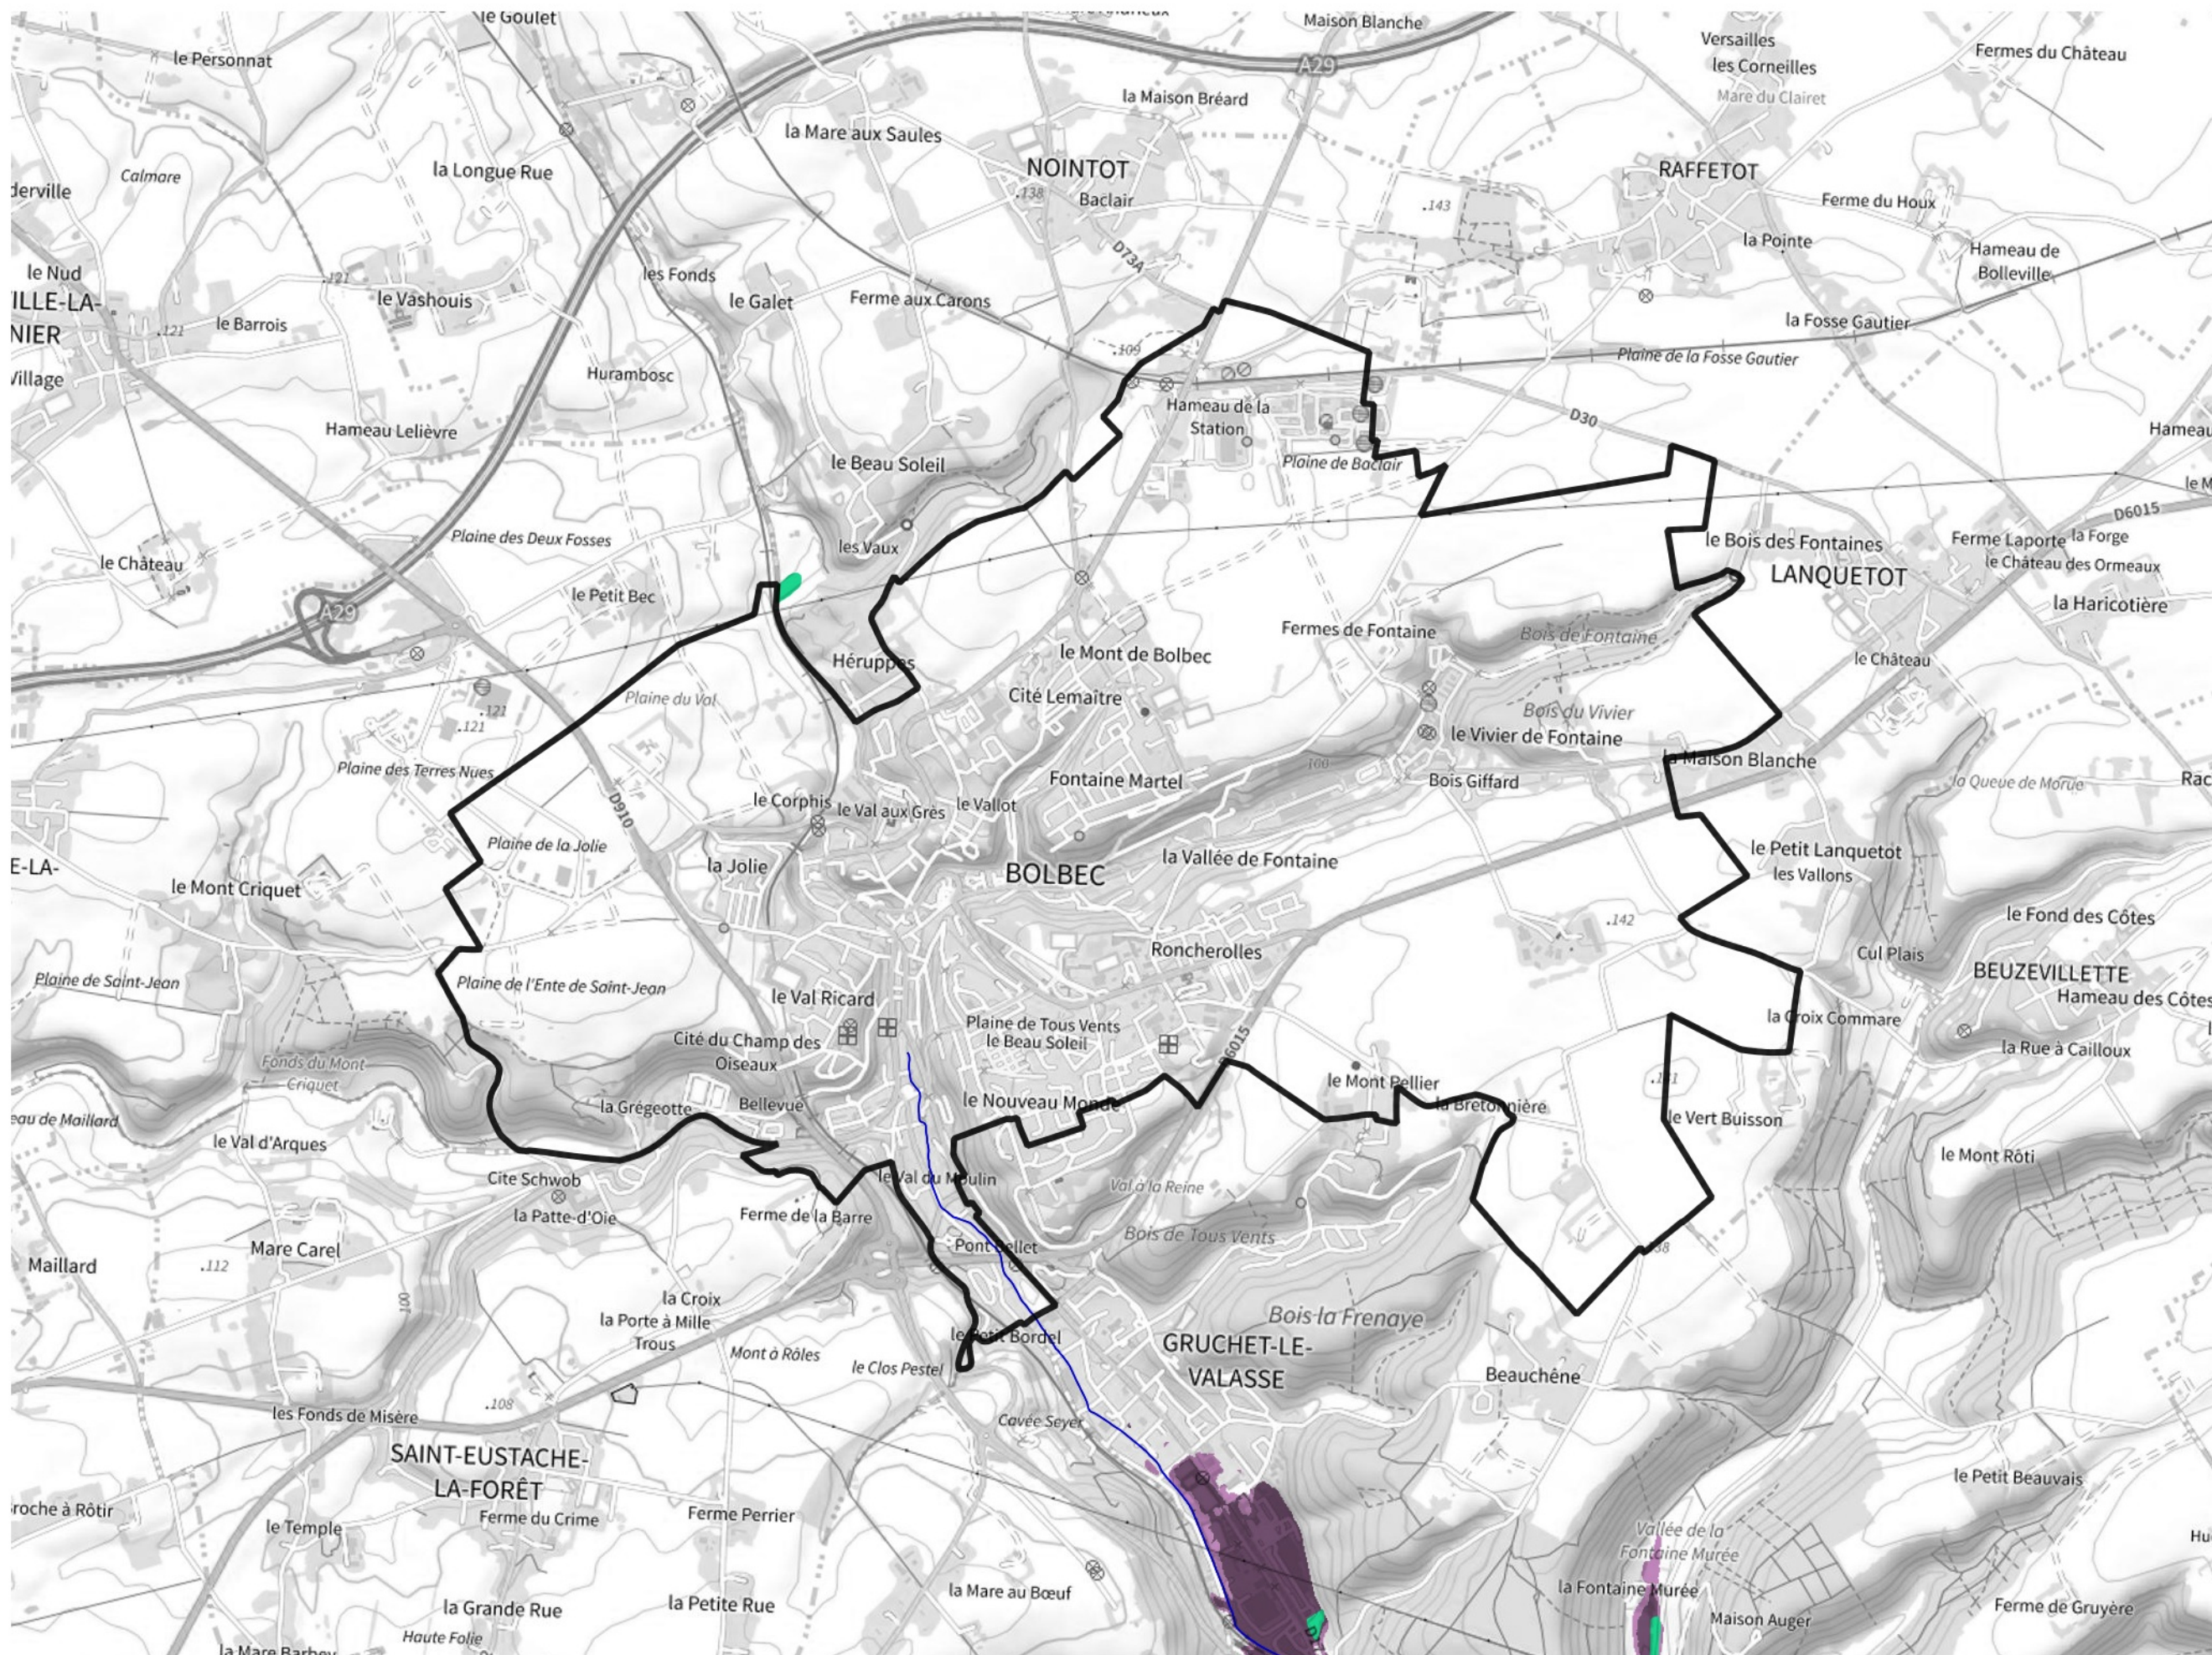

Inventaire régional des Zones Humides (ZH) et des Milieux Prédiposés à la Présence de Zones Humides (MPPZH) Bolbec (76114)

- Zones humides**
- Inventaire terrain ou réglementaire
 - Autres (Photo-interprétation, non défini)
 - Zones humides dégradées
 - Milieux fortement prédisposés à la présence de zones humides
 - Milieux faiblement prédisposés à la présence de zones humides
 - Mares, étangs, lacs
 - Cours d'eau
 - Limite communale

Cette carte représente une mise à jour sur cette commune. Elle ne doit pas être utilisée pour les communes voisines.

[Il est fortement conseillé de se reporter à la notice avant l'interprétation de cette page](#)

0 250 500 m

Sources :
- IGN - Plan v2
- IGN - AdminExpress
- IGN - BD Topo
- DREAL Normandie

Production :
DREAL Normandie
le 24/07/2024