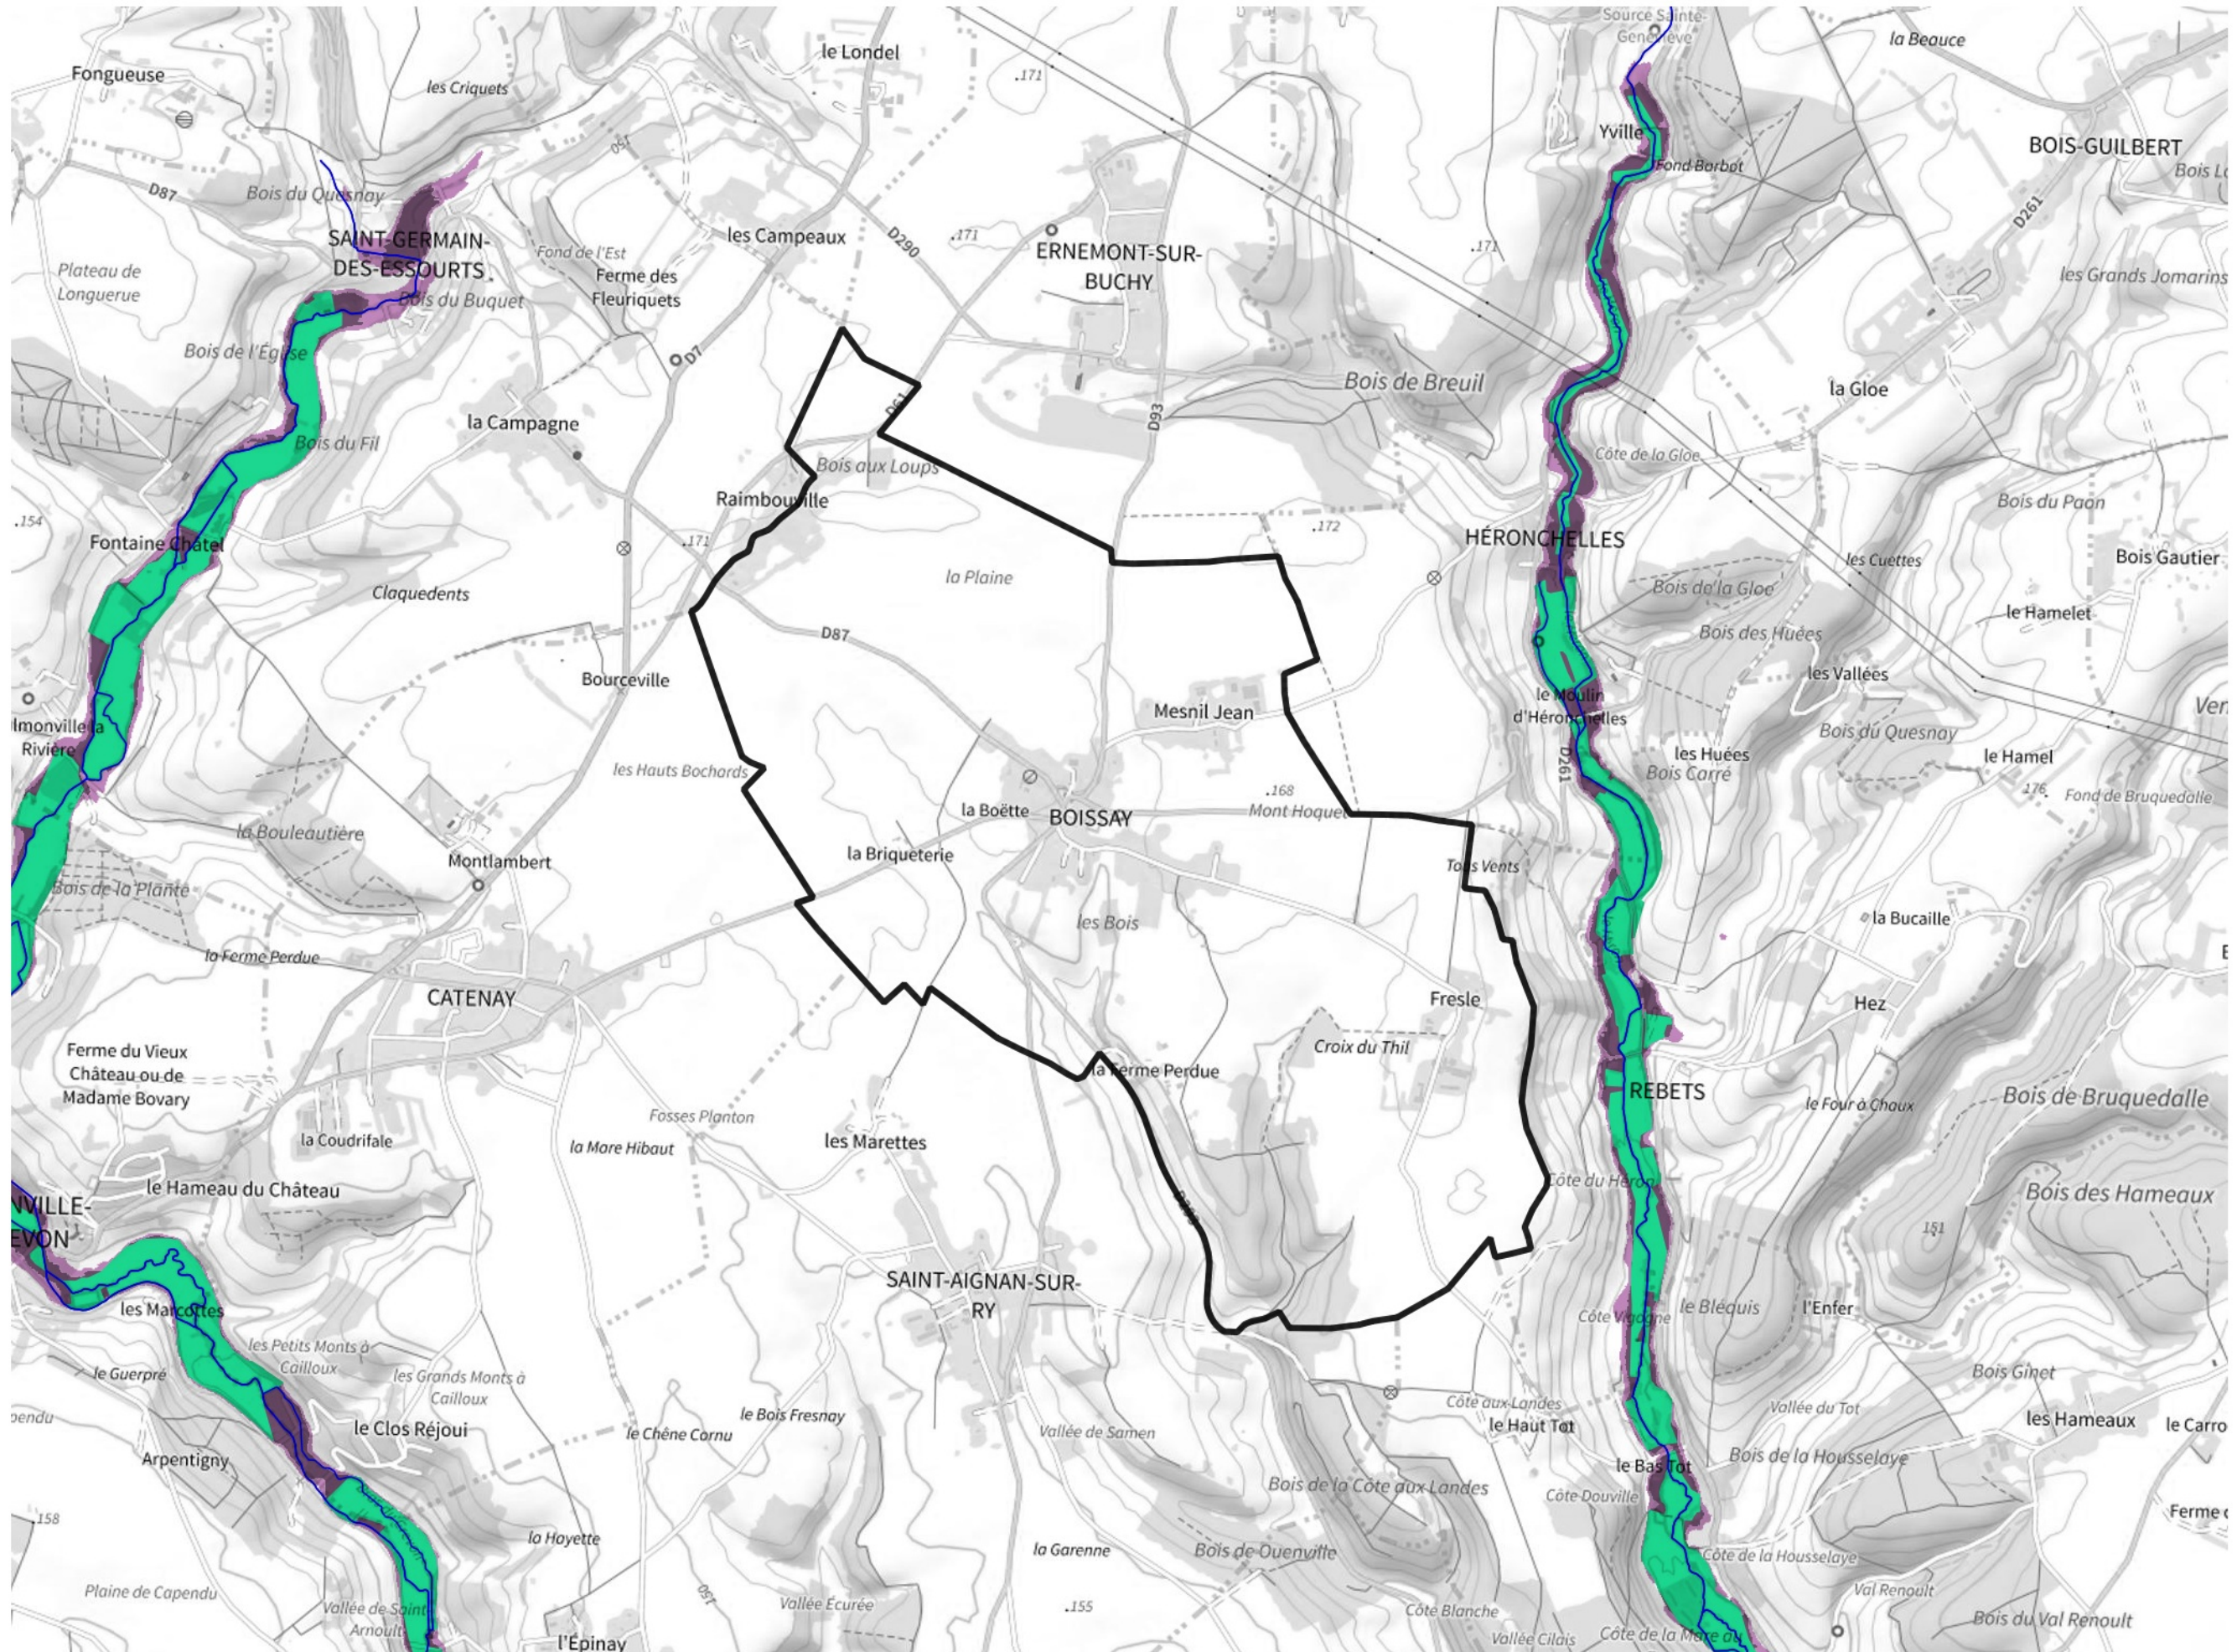

# Inventaire régional des Zones Humides (ZH) et des Milieux Prédiposés à la Présence de Zones Humides (MPPZH) Boissay (76113)

- Zones humides**
- Inventaire terrain ou réglementaire
  - Autres (Photo-interprétation, non défini)
  - Zones humides dégradées
  - Milieux fortement prédisposés à la présence de zones humides
  - Milieux faiblement prédisposés à la présence de zones humides
  - Mares, étangs, lacs
  - Cours d'eau
  - Limite communale

Cette carte représente une mise à jour sur cette commune. Elle ne doit pas être utilisée pour les communes voisines.

[Il est fortement conseillé de se reporter à la notice avant l'interprétation de cette page](#)

0 250 500 m

**Sources :**  
- IGN - Plan v2  
- IGN - AdminExpress  
- IGN - BD Topo  
- DREAL Normandie

**Production :**  
DREAL Normandie  
le 24/07/2024