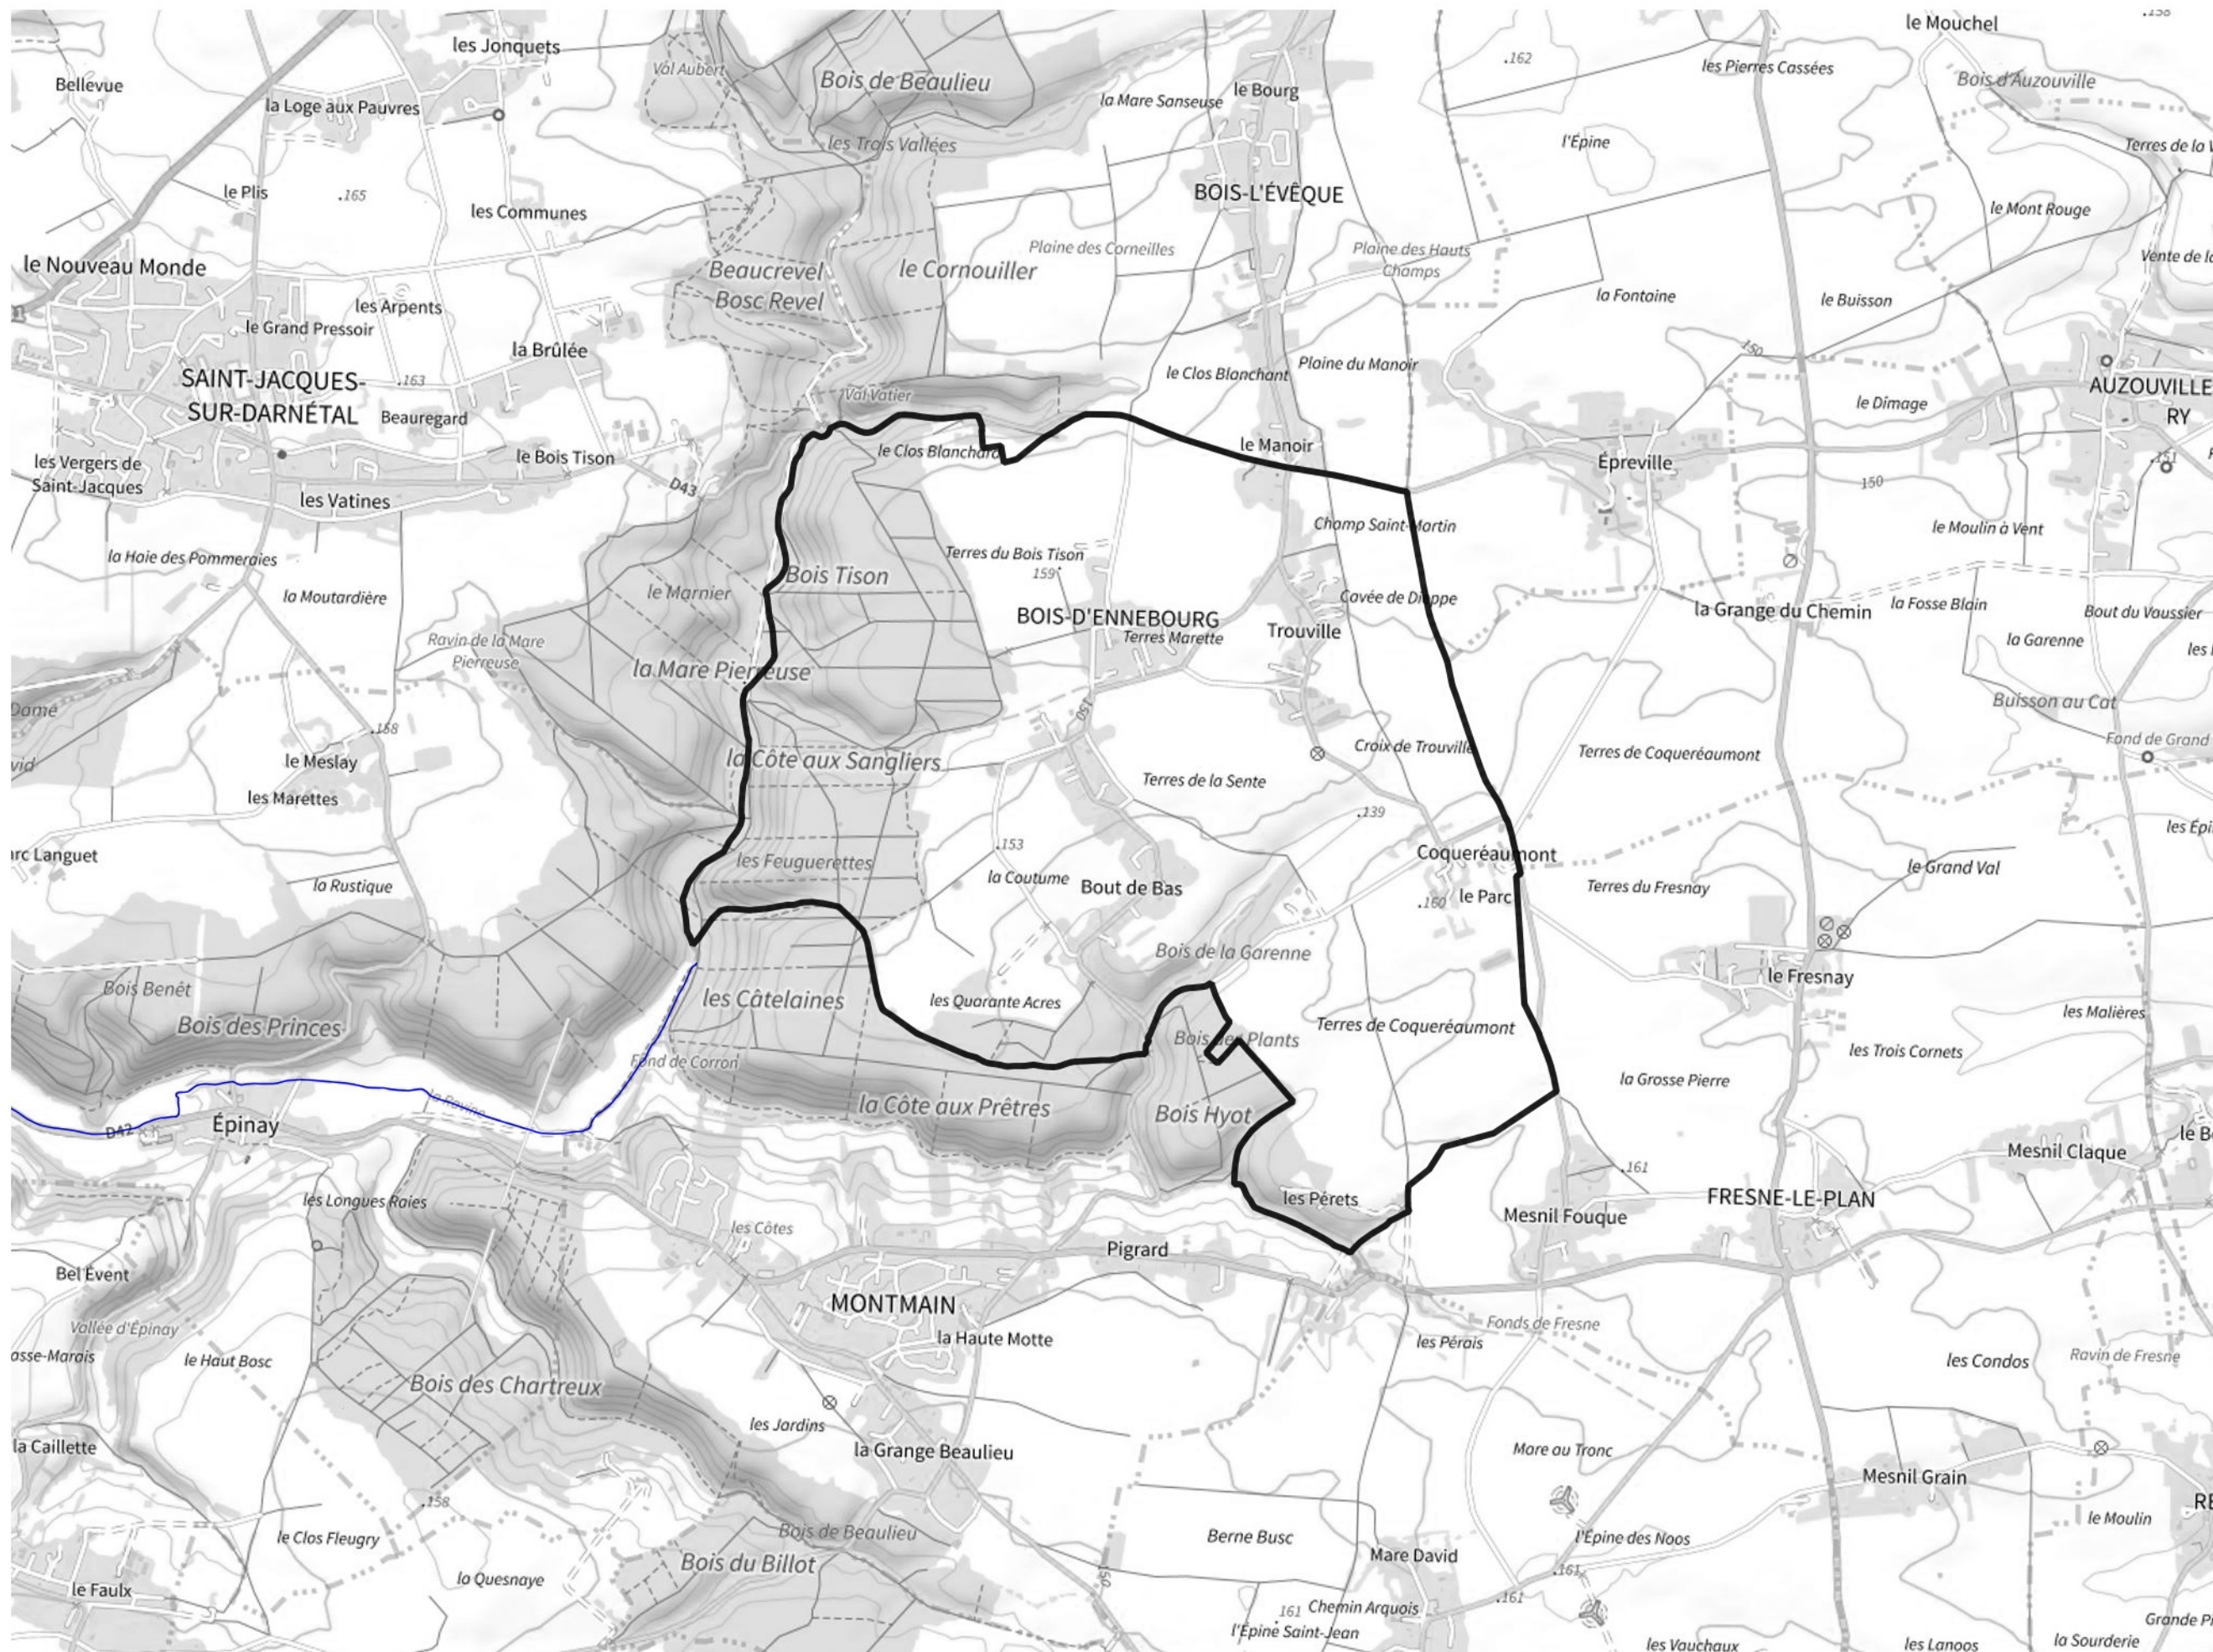

Inventaire régional des Zones Humides (ZH) et des Milieux Prédiposés à la Présence de Zones Humides (MPPZH) Bois-d'Ennebourg (76106)

- Zones humides**
- Inventaire terrain ou réglementaire
 - Autres (Photo-interprétation, non défini)
 - Zones humides dégradées
 - Milieux fortement prédisposés à la présence de zones humides
 - Milieux faiblement prédisposés à la présence de zones humides
 - Mares, étangs, lacs
 - Cours d'eau
 - Limite communale

Cette carte représente une mise à jour sur cette commune. Elle ne doit pas être utilisée pour les communes voisines.

[Il est fortement conseillé de se reporter à la notice avant l'interprétation de cette page](#)

0 250 500 m

Sources :
- IGN - Plan v2
- IGN - AdminExpress
- IGN - BD Topo
- DREAL Normandie

Production :
DREAL Normandie
le 24/07/2024