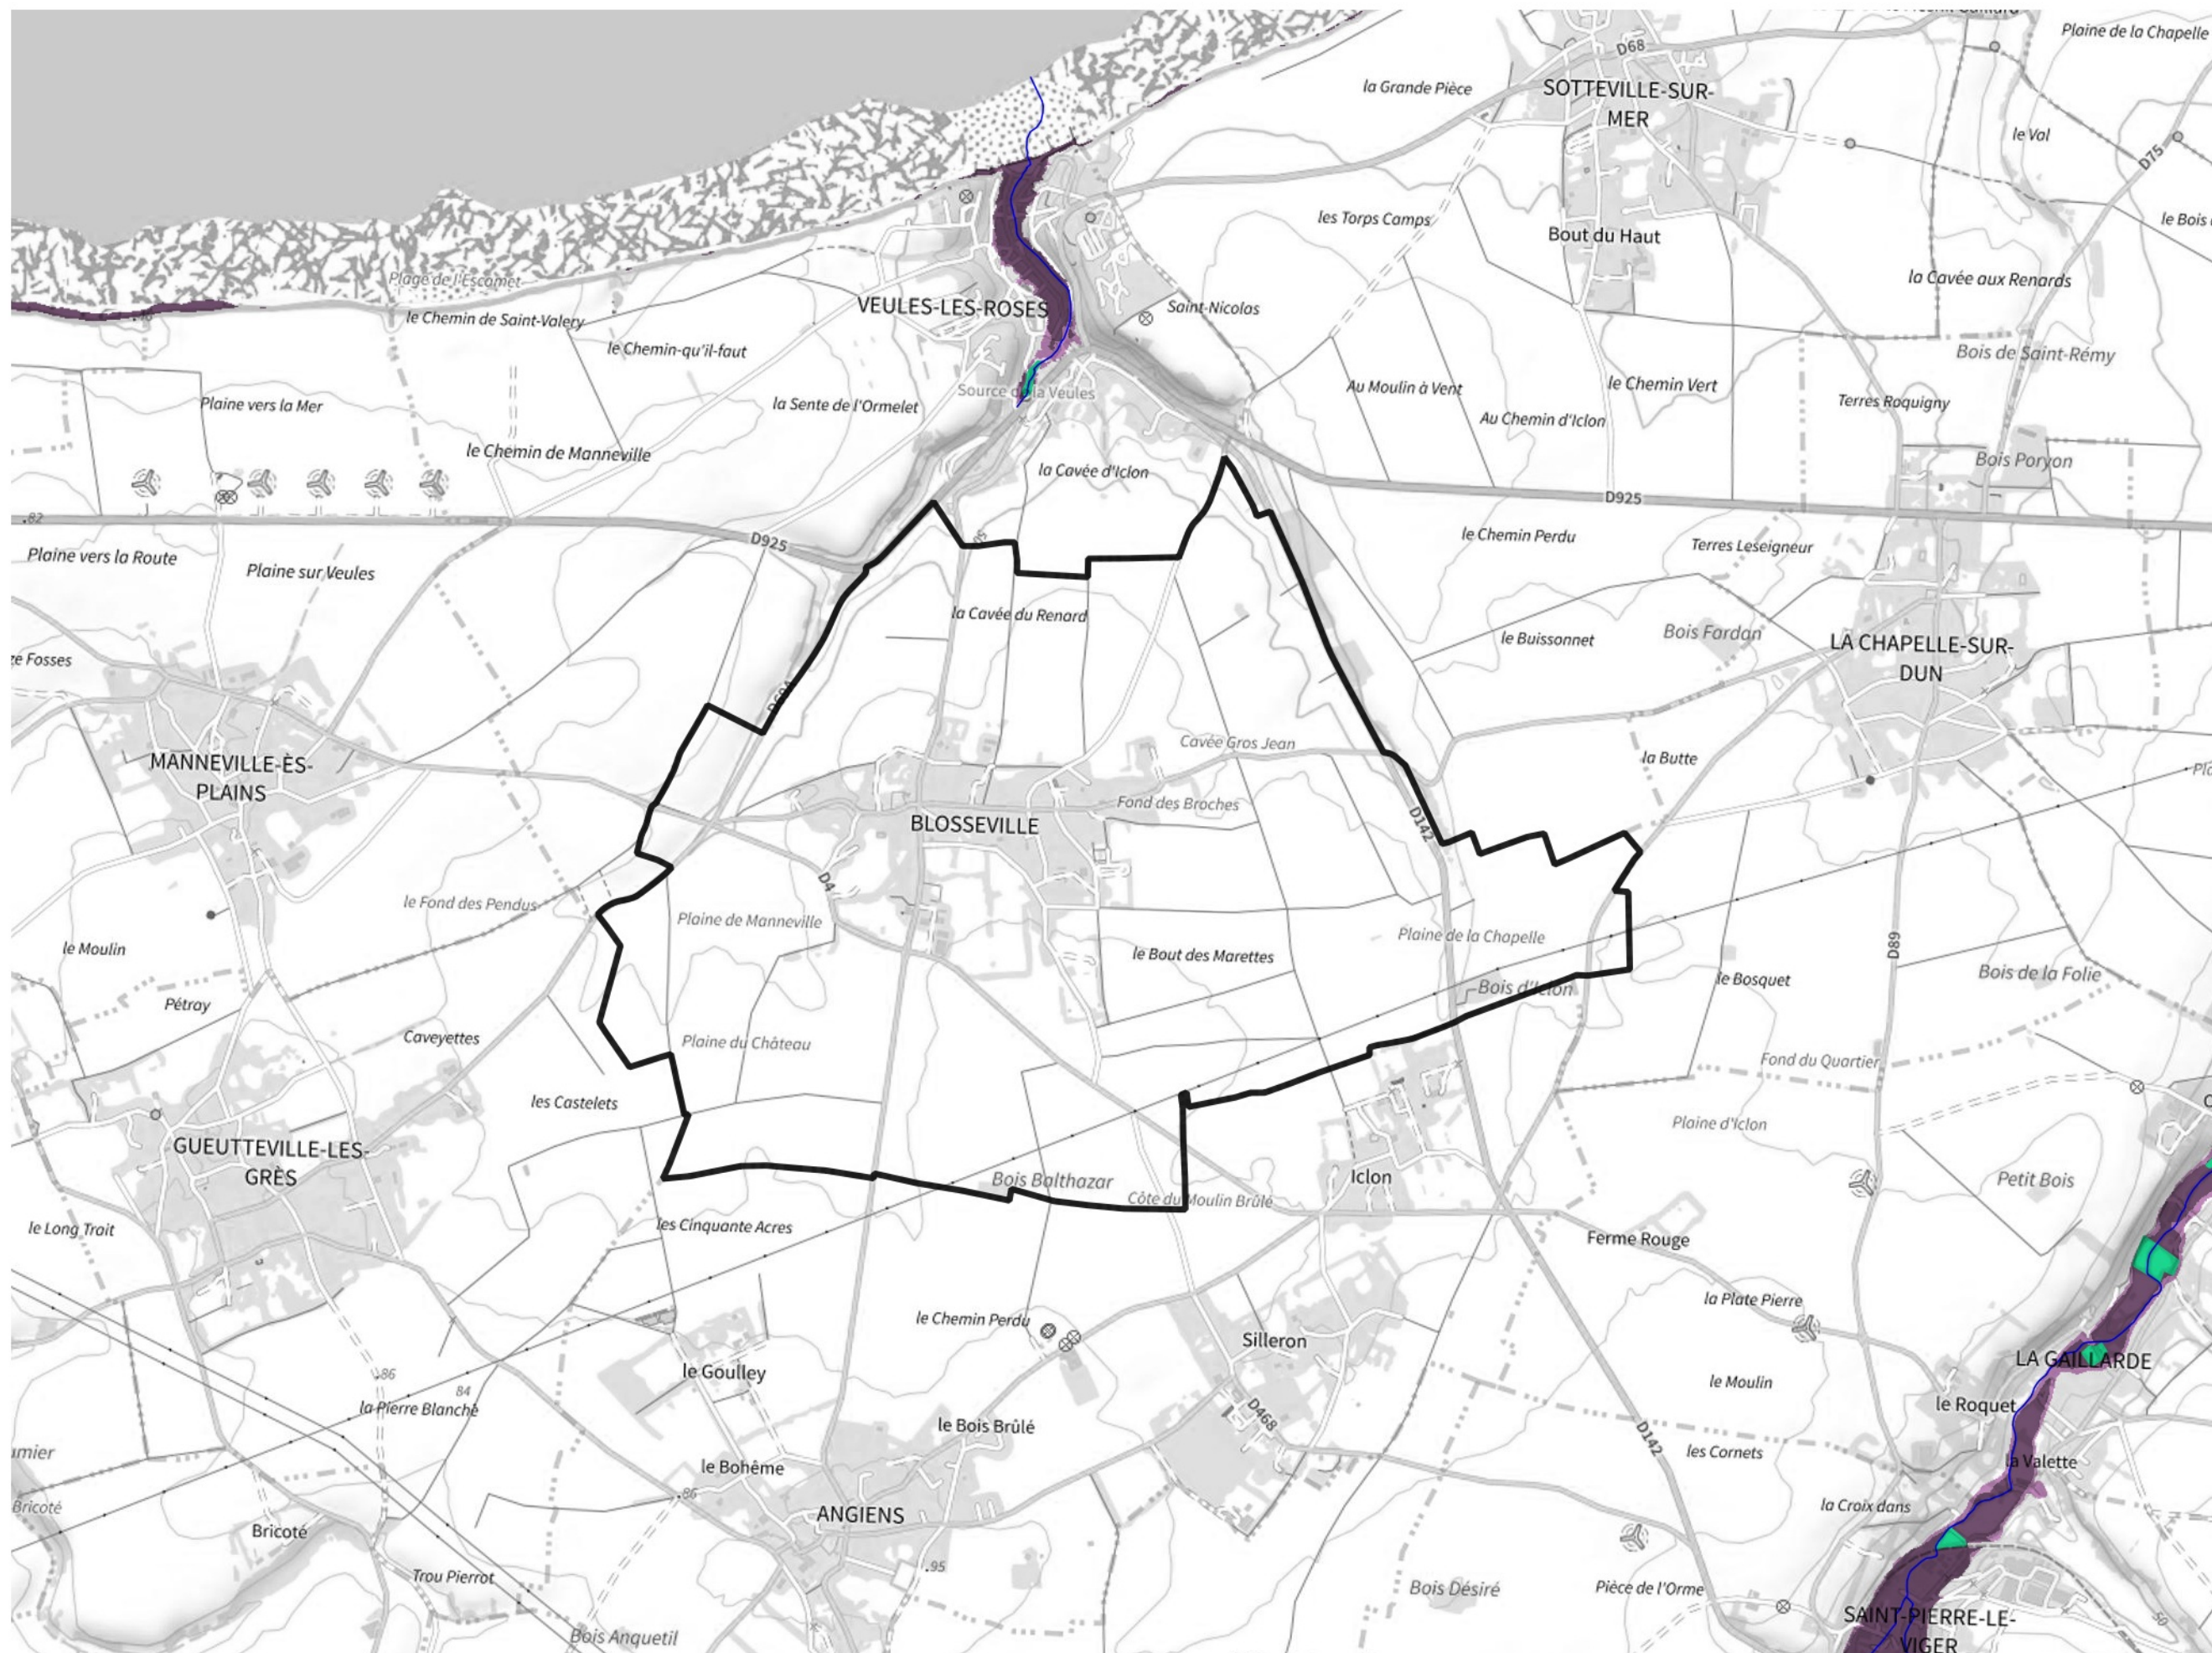

Inventaire régional des Zones Humides (ZH) et des Milieux Prédiposés à la Présence de Zones Humides (MPPZH) Blosseville (76104)

- Zones humides**
- Inventaire terrain ou réglementaire
 - Autres (Photo-interprétation, non défini)
 - Zones humides dégradées
 - Milieux fortement prédisposés à la présence de zones humides
 - Milieux faiblement prédisposés à la présence de zones humides
 - Mares, étangs, lacs
 - Cours d'eau
 - Limite communale

Cette carte représente une mise à jour sur cette commune. Elle ne doit pas être utilisée pour les communes voisines.

[Il est fortement conseillé de se reporter à la notice avant l'interprétation de cette page](#)

0 250 500 m

Sources :
- IGN - Plan v2
- IGN - AdminExpress
- IGN - BD Topo
- DREAL Normandie

Production :
DREAL Normandie
le 24/07/2024