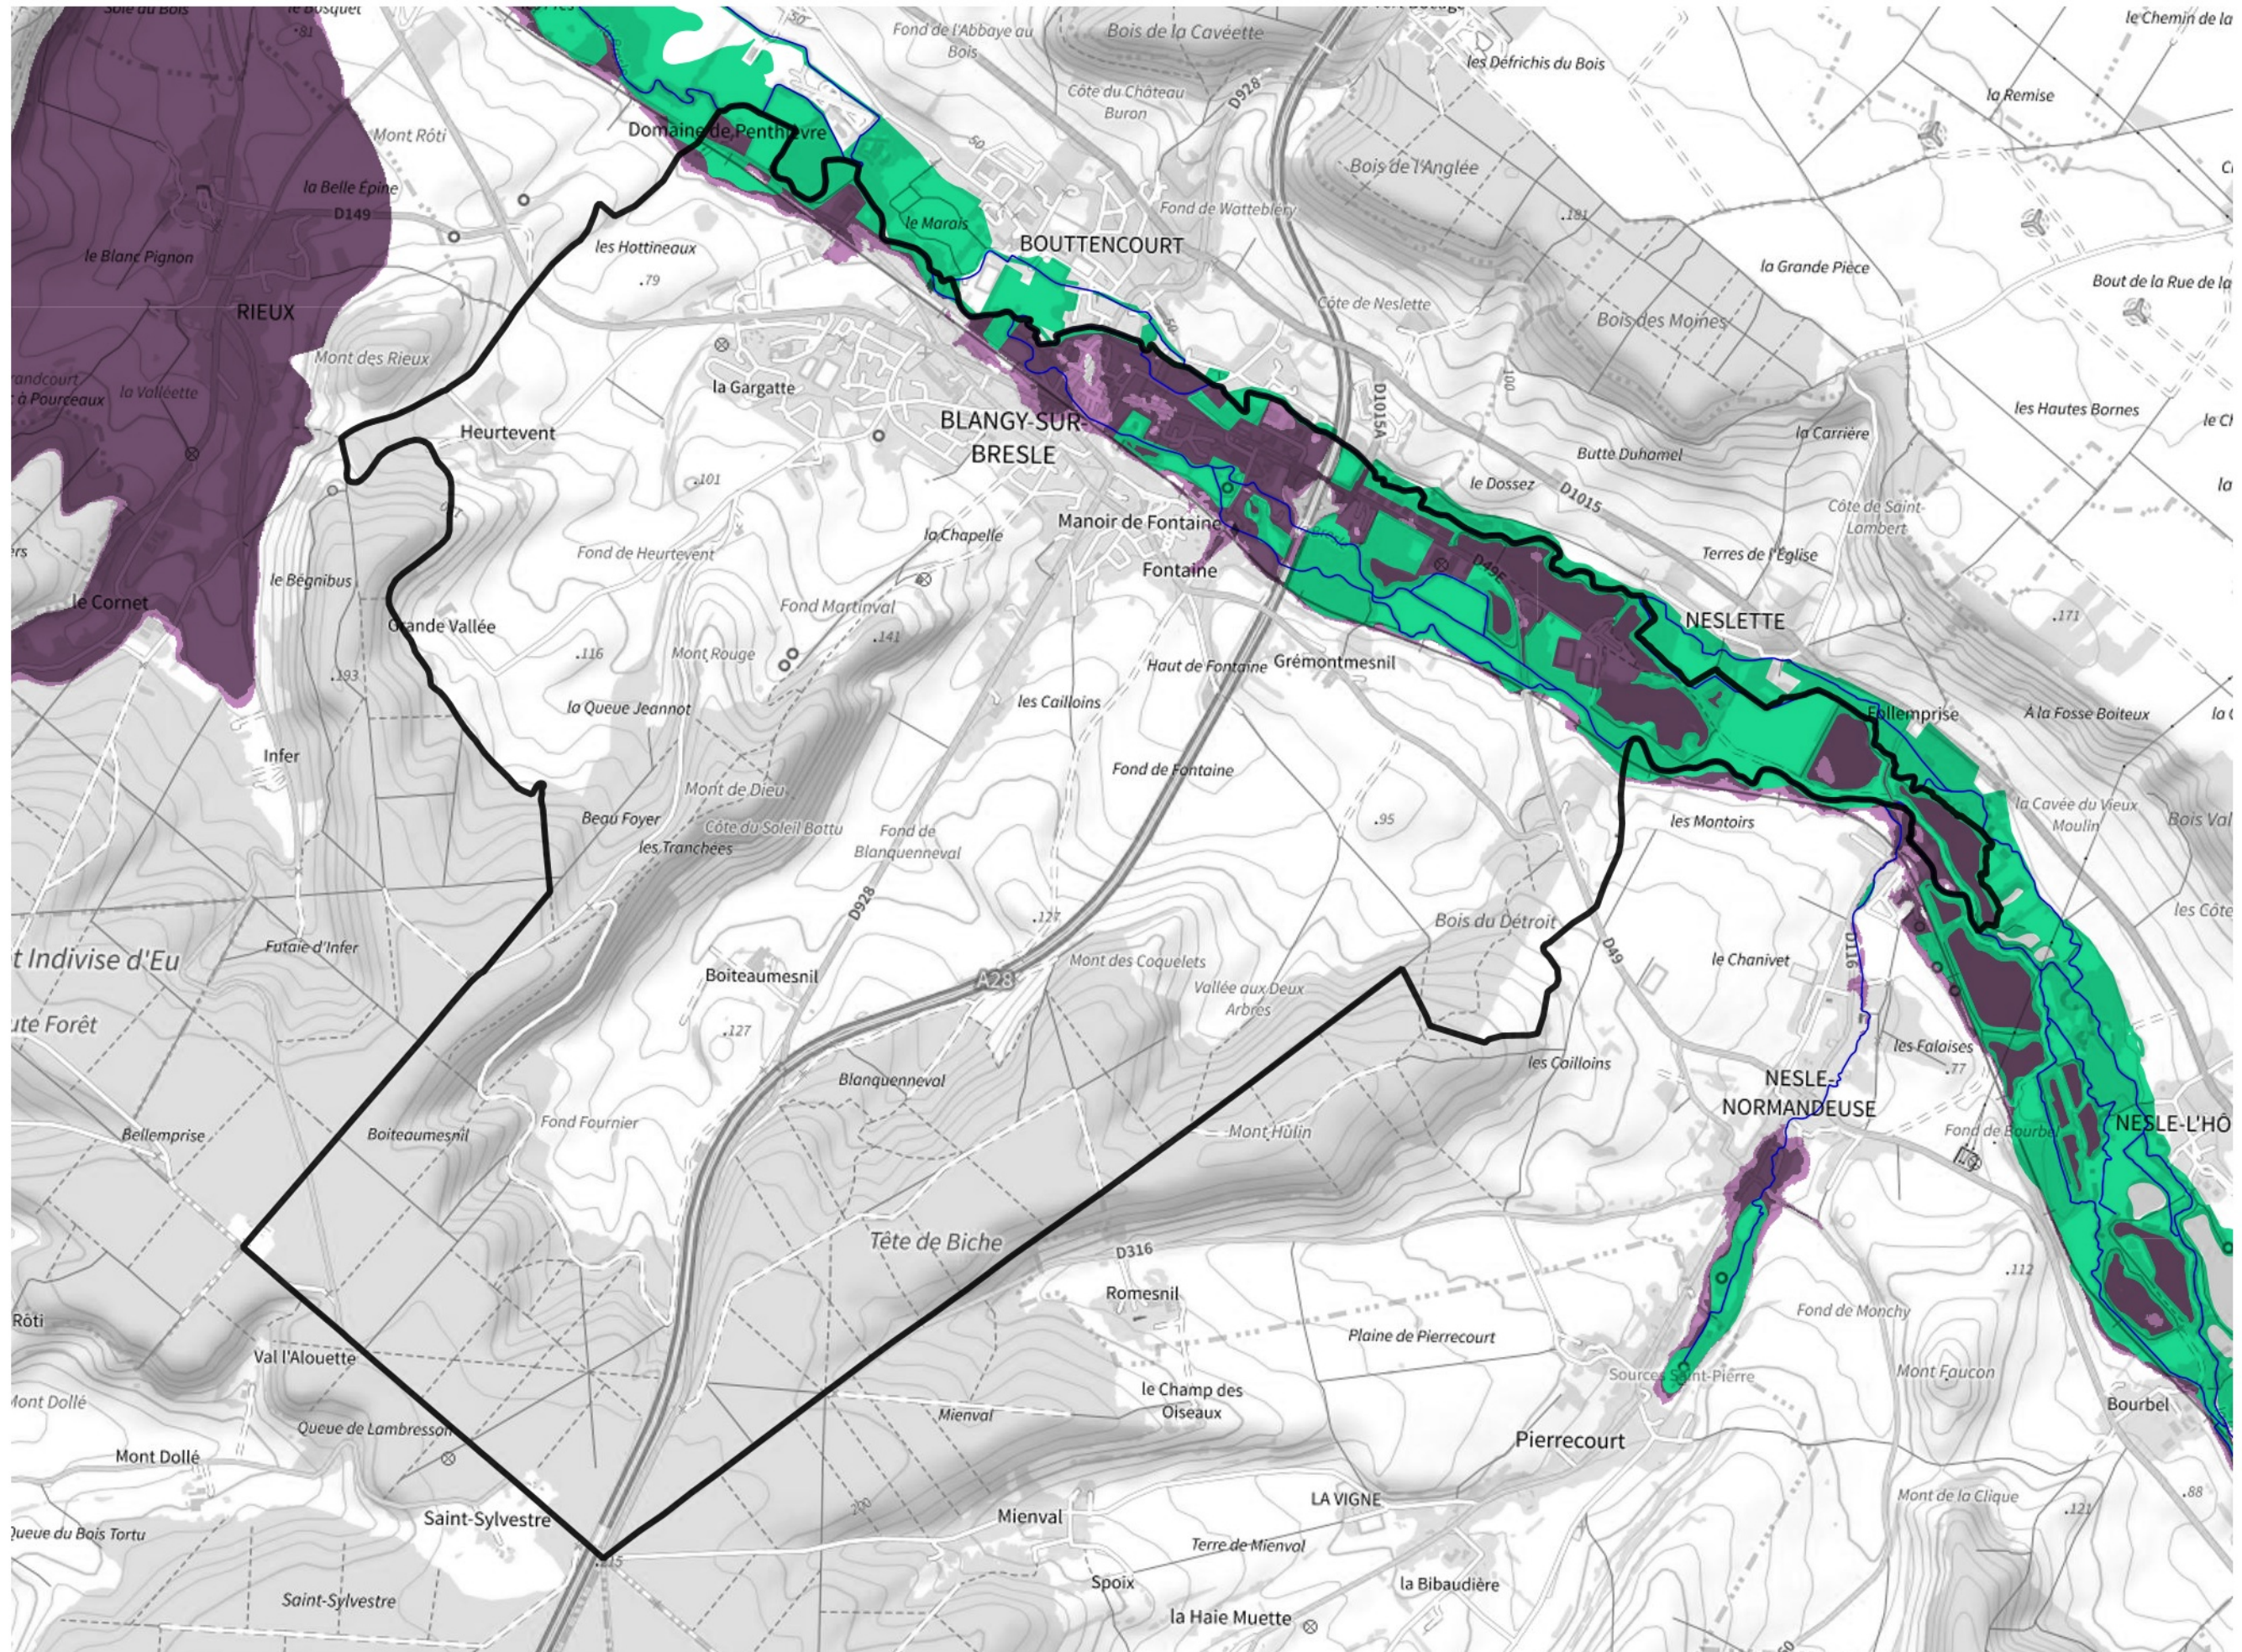

# Inventaire régional des Zones Humides (ZH) et des Milieux Prédiposés à la Présence de Zones Humides (MPPZH) Blangy-sur-Bresle (76101)

- Zones humides**
- Inventaire terrain ou réglementaire
  - Autres (Photo-interprétation, non défini)
  - Zones humides dégradées
  - Milieux fortement prédisposés à la présence de zones humides
  - Milieux faiblement prédisposés à la présence de zones humides
  - Mares, étangs, lacs
  - Cours d'eau
  - Limite communale

Cette carte représente une mise à jour sur cette commune. Elle ne doit pas être utilisée pour les communes voisines.

[Il est fortement conseillé de se reporter à la notice avant l'interprétation de cette page](#)

0 250 500 m

**Sources :**  
- IGN - Plan v2  
- IGN - AdminExpress  
- IGN - BD Topo  
- DREAL Normandie

**Production :**  
DREAL Normandie  
le 24/07/2024