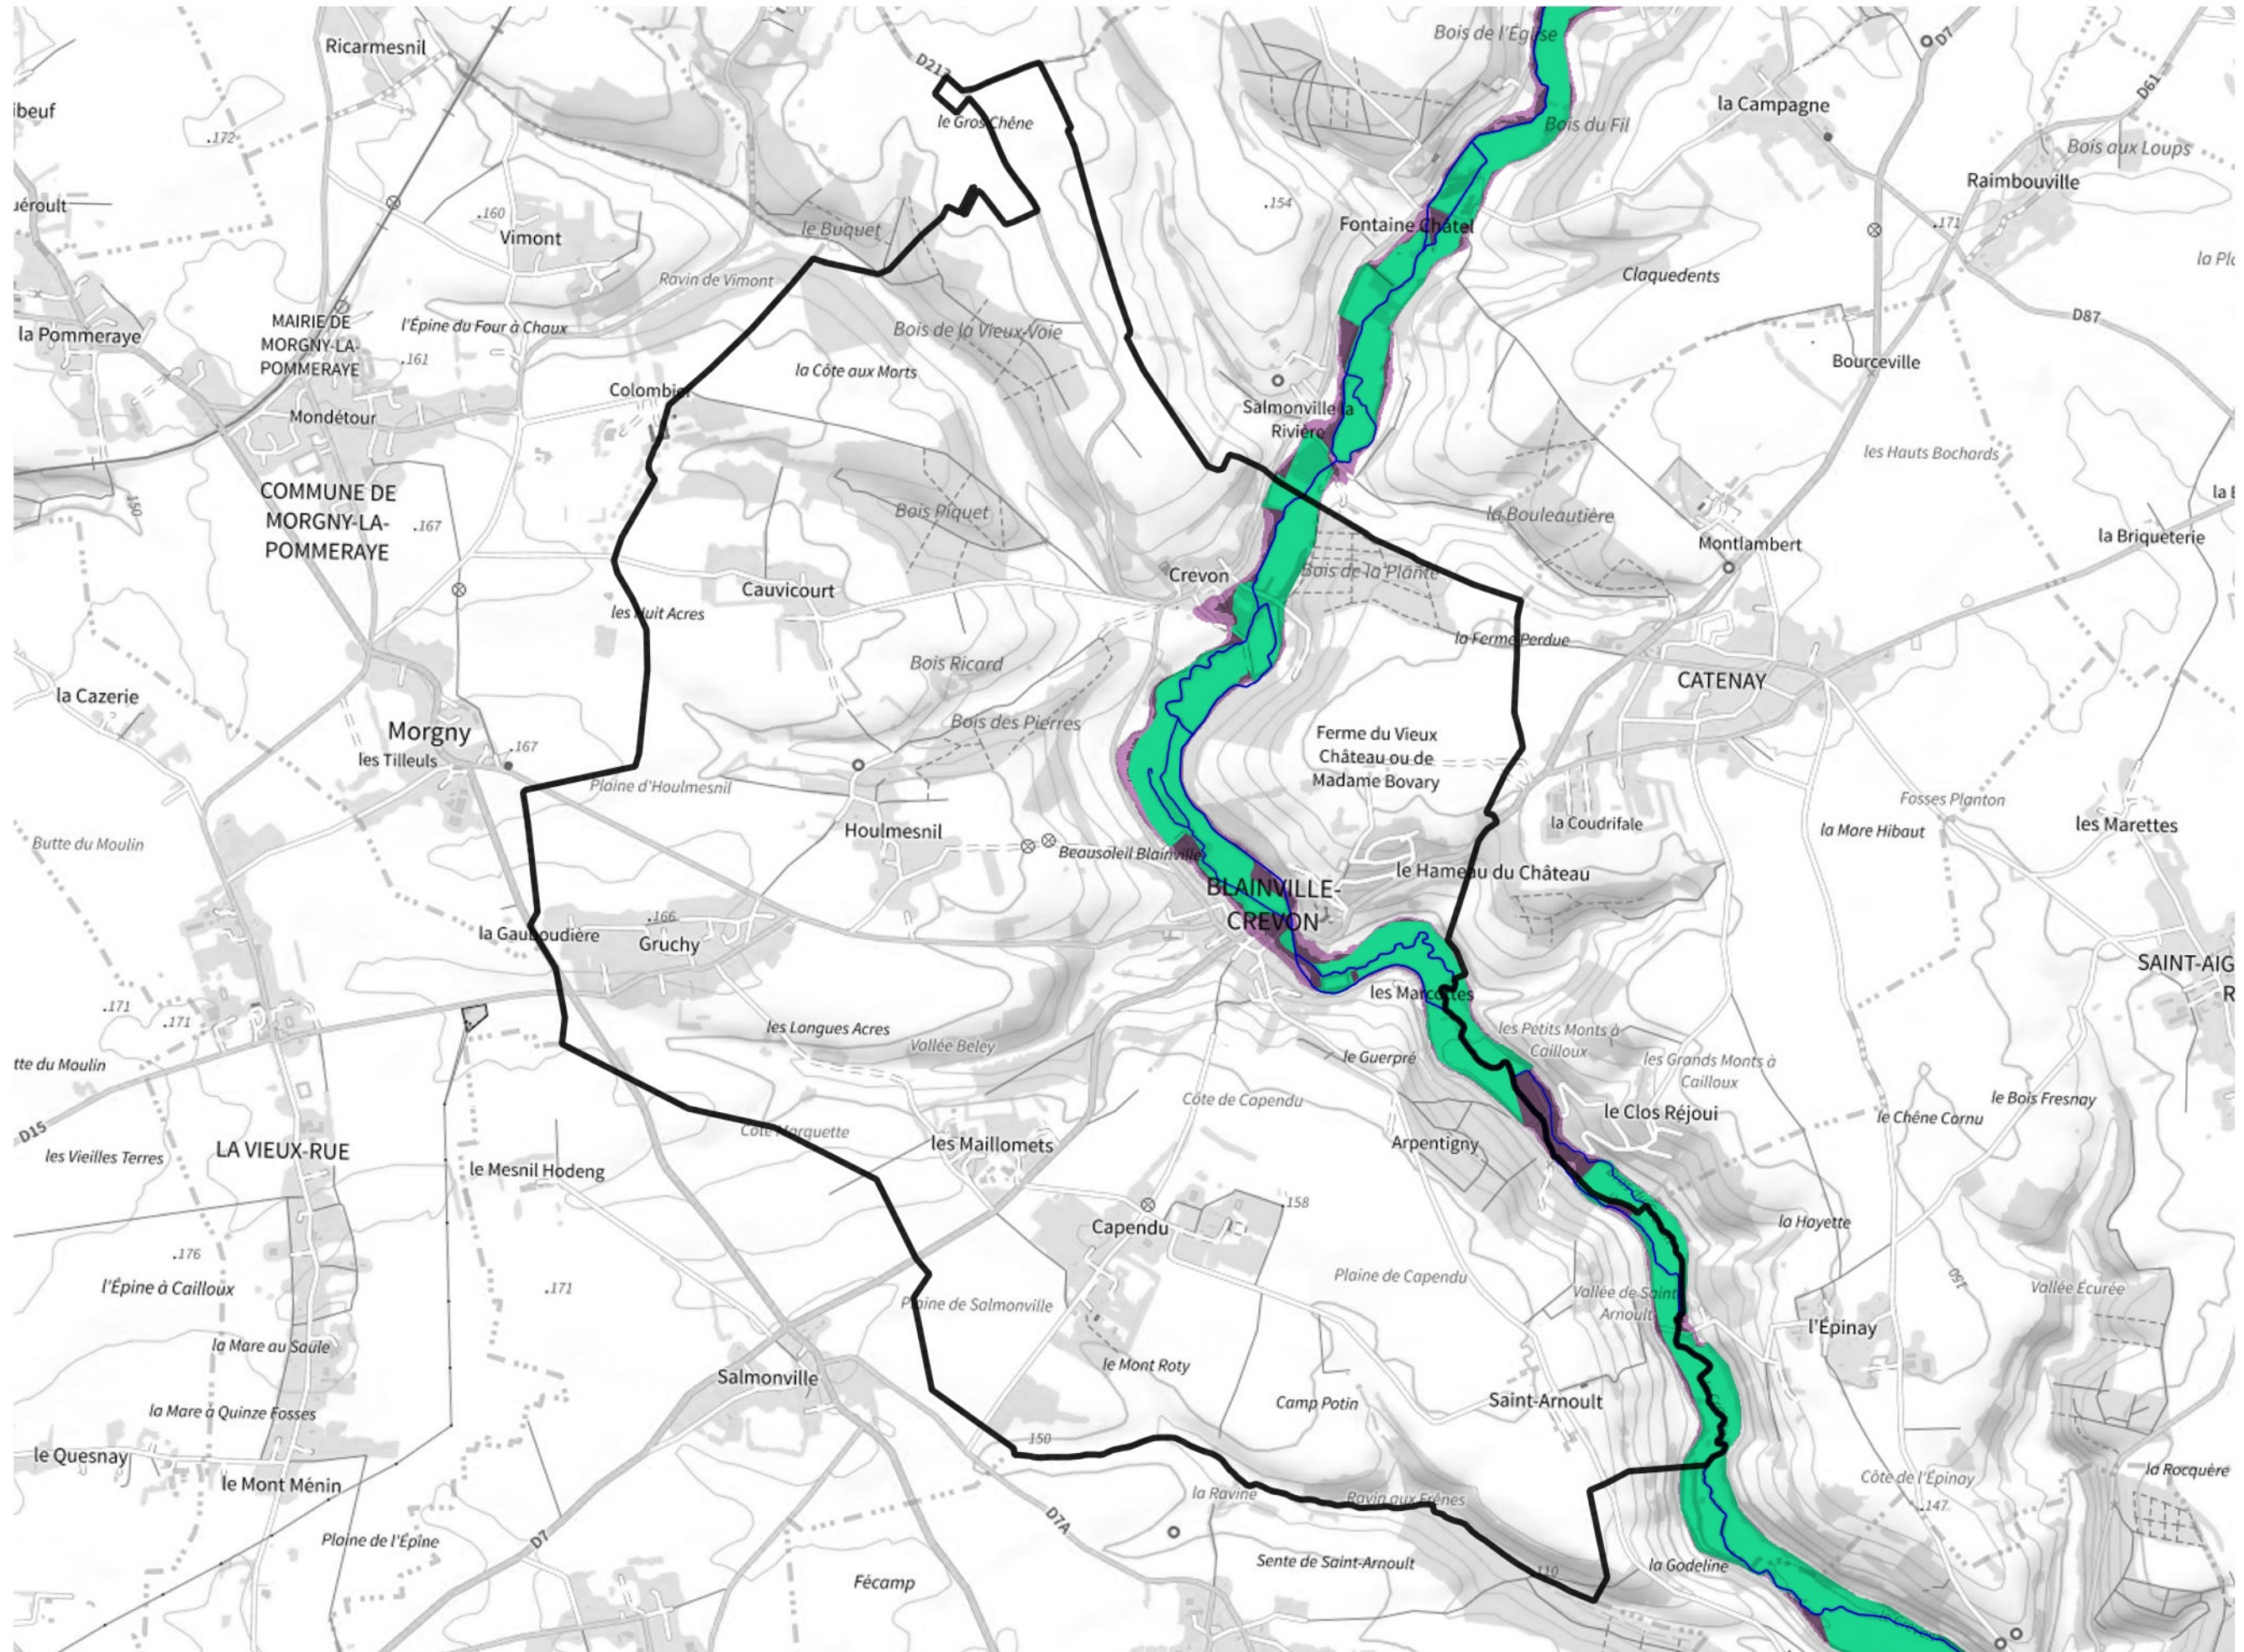

Inventaire régional des Zones Humides (ZH) et des Milieux Prédiposés à la Présence de Zones Humides (MPPZH) Blainville-Crevon (76100)

- Zones humides**
- Inventaire terrain ou réglementaire
 - Autres (Photo-interprétation, non défini)
 - Zones humides dégradées
 - Milieux fortement prédisposés à la présence de zones humides
 - Milieux faiblement prédisposés à la présence de zones humides
 - Mares, étangs, lacs
 - Cours d'eau
 - Limite communale

Cette carte représente une mise à jour sur cette commune. Elle ne doit pas être utilisée pour les communes voisines.

[Il est fortement conseillé de se reporter à la notice avant l'interprétation de cette page](#)

0 250 500 m

Sources :
- IGN - Plan v2
- IGN - AdminExpress
- IGN - BD Topo
- DREAL Normandie

Production :
DREAL Normandie
le 24/07/2024