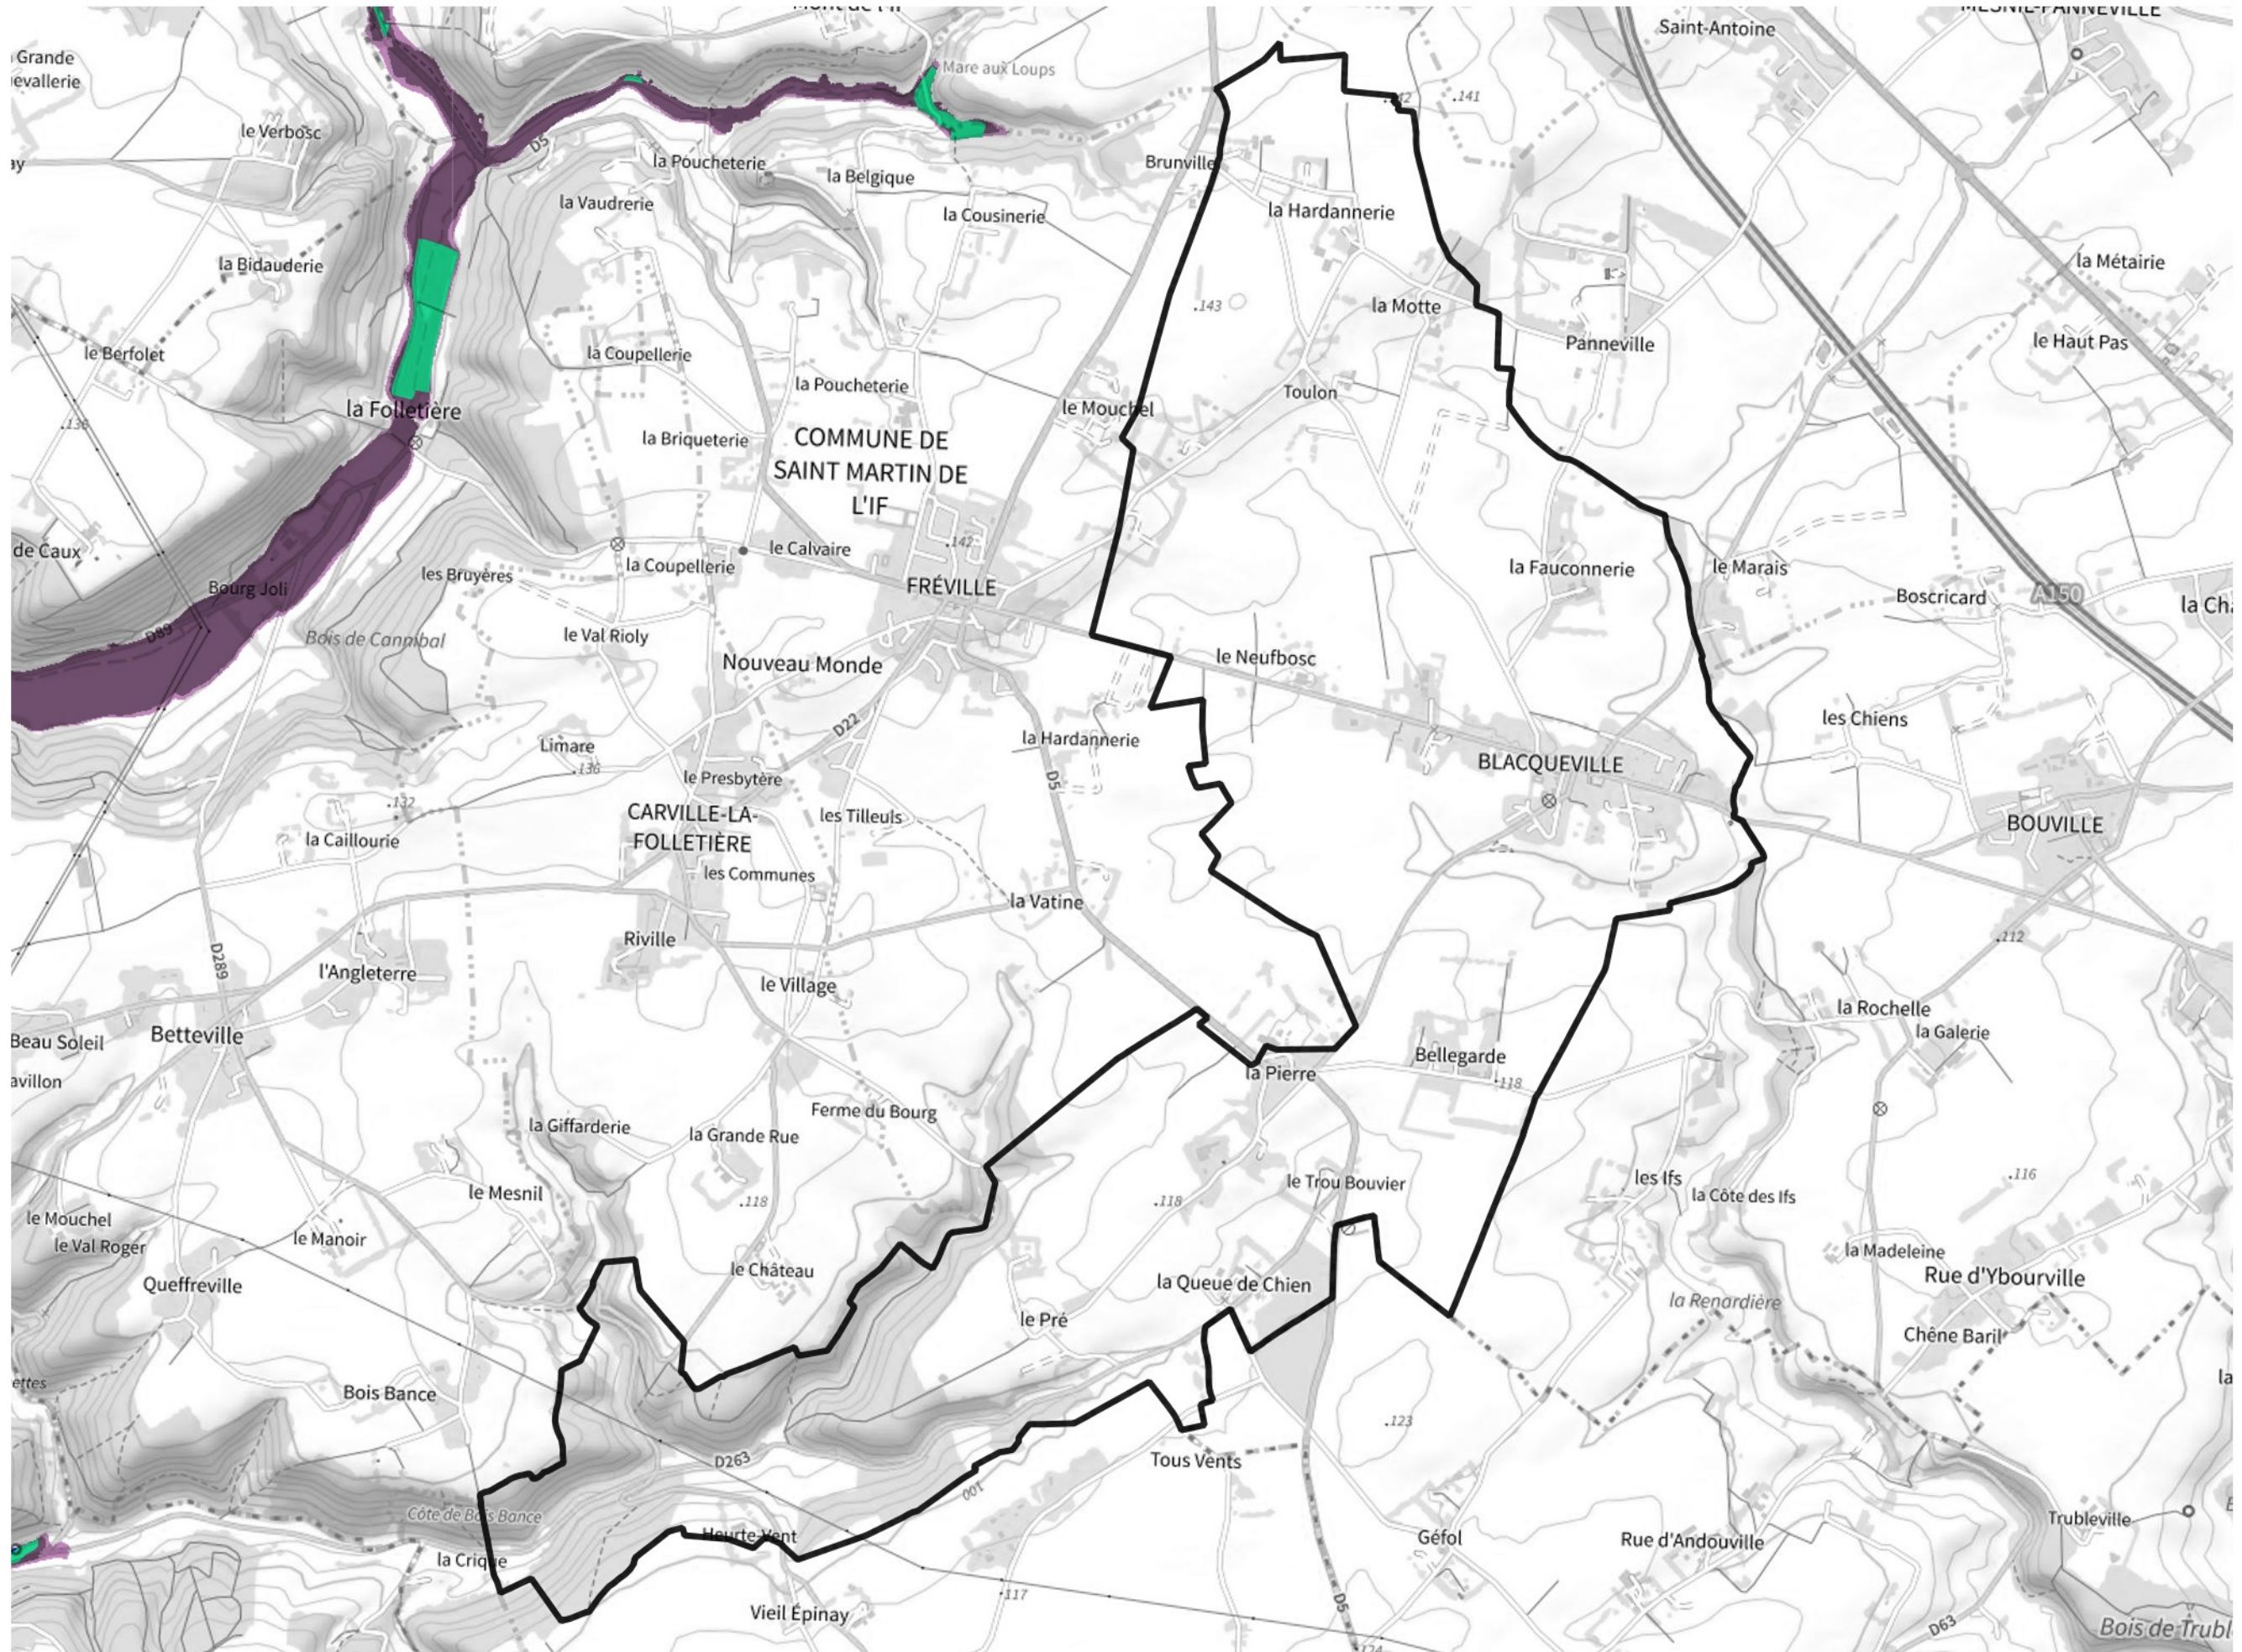

Inventaire régional des Zones Humides (ZH) et des Milieux Prédiposés à la Présence de Zones Humides (MPPZH) Blacqueville (76099)

- Zones humides**
- Inventaire terrain ou réglementaire
 - Autres (Photo-interprétation, non défini)
 - Zones humides dégradées
 - Milieux fortement prédisposés à la présence de zones humides
 - Milieux faiblement prédisposés à la présence de zones humides
 - Mares, étangs, lacs
 - Cours d'eau
 - Limite communale

Cette carte représente une mise à jour sur cette commune. Elle ne doit pas être utilisée pour les communes voisines.

[Il est fortement conseillé de se reporter à la notice avant l'interprétation de cette page](#)

0 250 500 m

Sources :
- IGN - Plan v2
- IGN - AdminExpress
- IGN - BD Topo
- DREAL Normandie

Production :
DREAL Normandie
le 24/07/2024