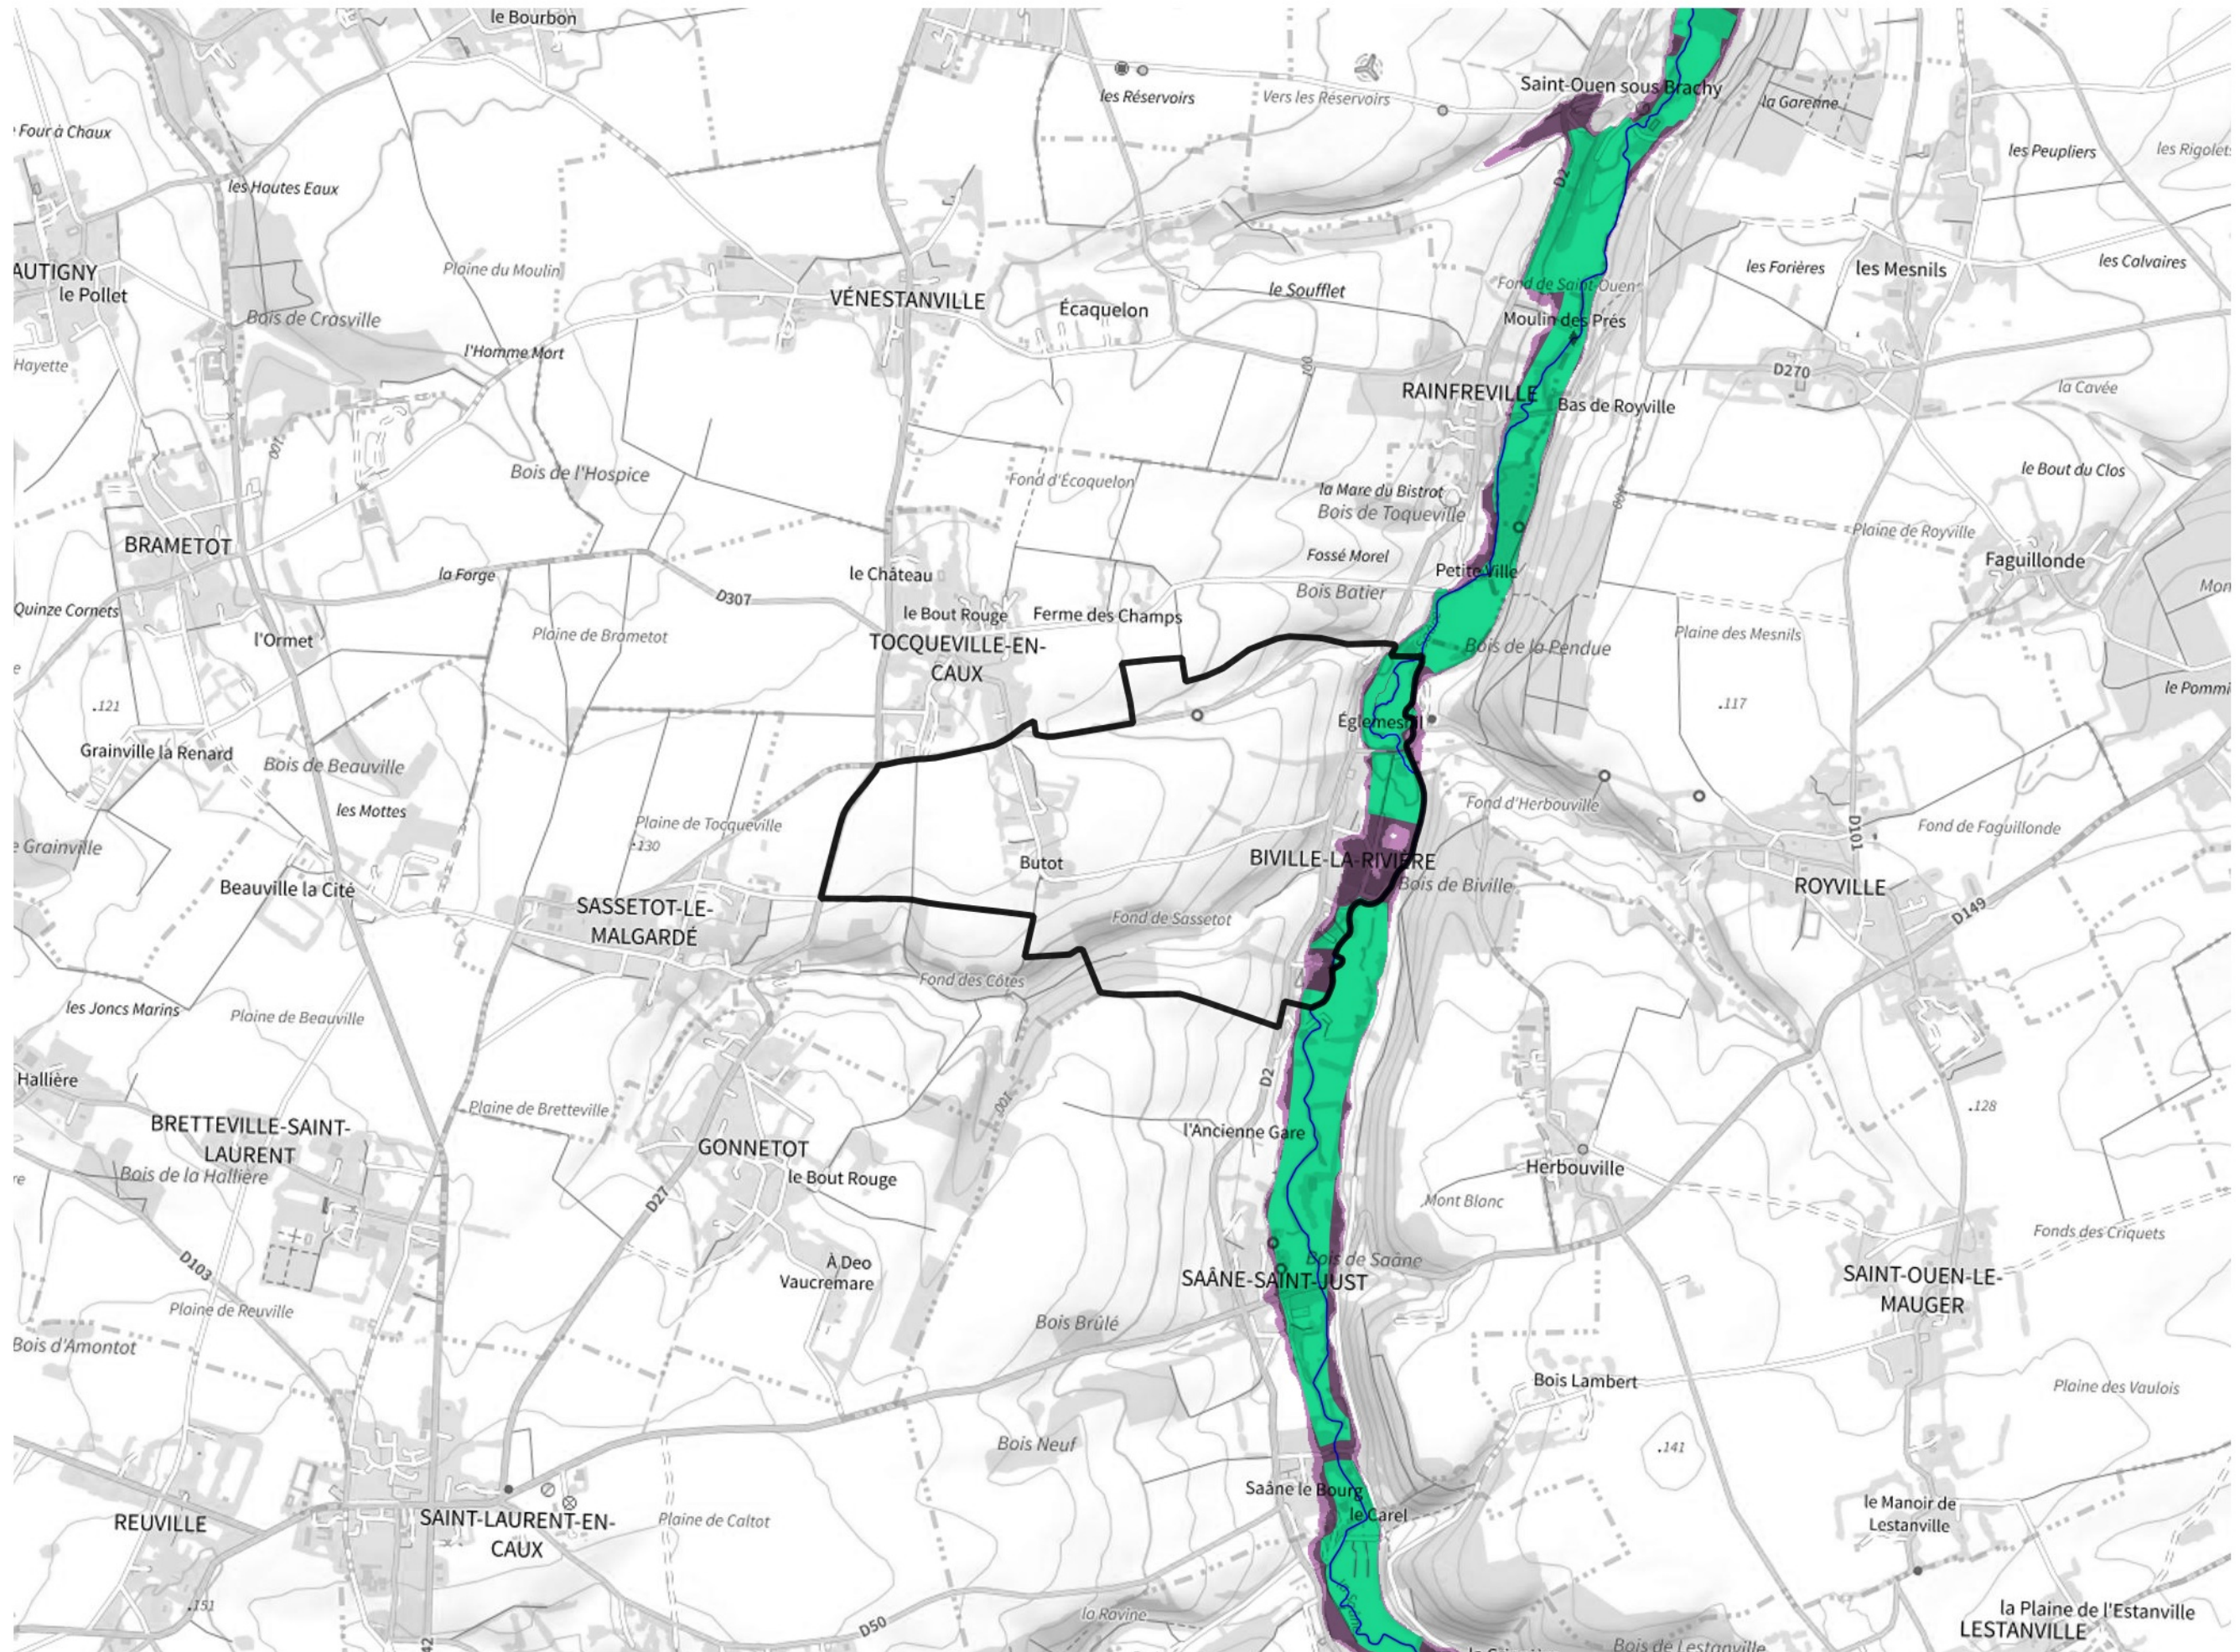

Inventaire régional des Zones Humides (ZH) et des Milieux Prédiposés à la Présence de Zones Humides (MPPZH) Biville-la-Rivière (76097)

- Zones humides**
- Inventaire terrain ou réglementaire
 - Autres (Photo-interprétation, non défini)
 - Zones humides dégradées
 - Milieux fortement prédisposés à la présence de zones humides
 - Milieux faiblement prédisposés à la présence de zones humides
 - Mares, étangs, lacs
 - Cours d'eau
 - Limite communale

Cette carte représente une mise à jour sur cette commune. Elle ne doit pas être utilisée pour les communes voisines.

[Il est fortement conseillé de se reporter à la notice avant l'interprétation de cette page](#)

0 250 500 m

Sources :
- IGN - Plan v2
- IGN - AdminExpress
- IGN - BD Topo
- DREAL Normandie

Production :
DREAL Normandie
le 24/07/2024