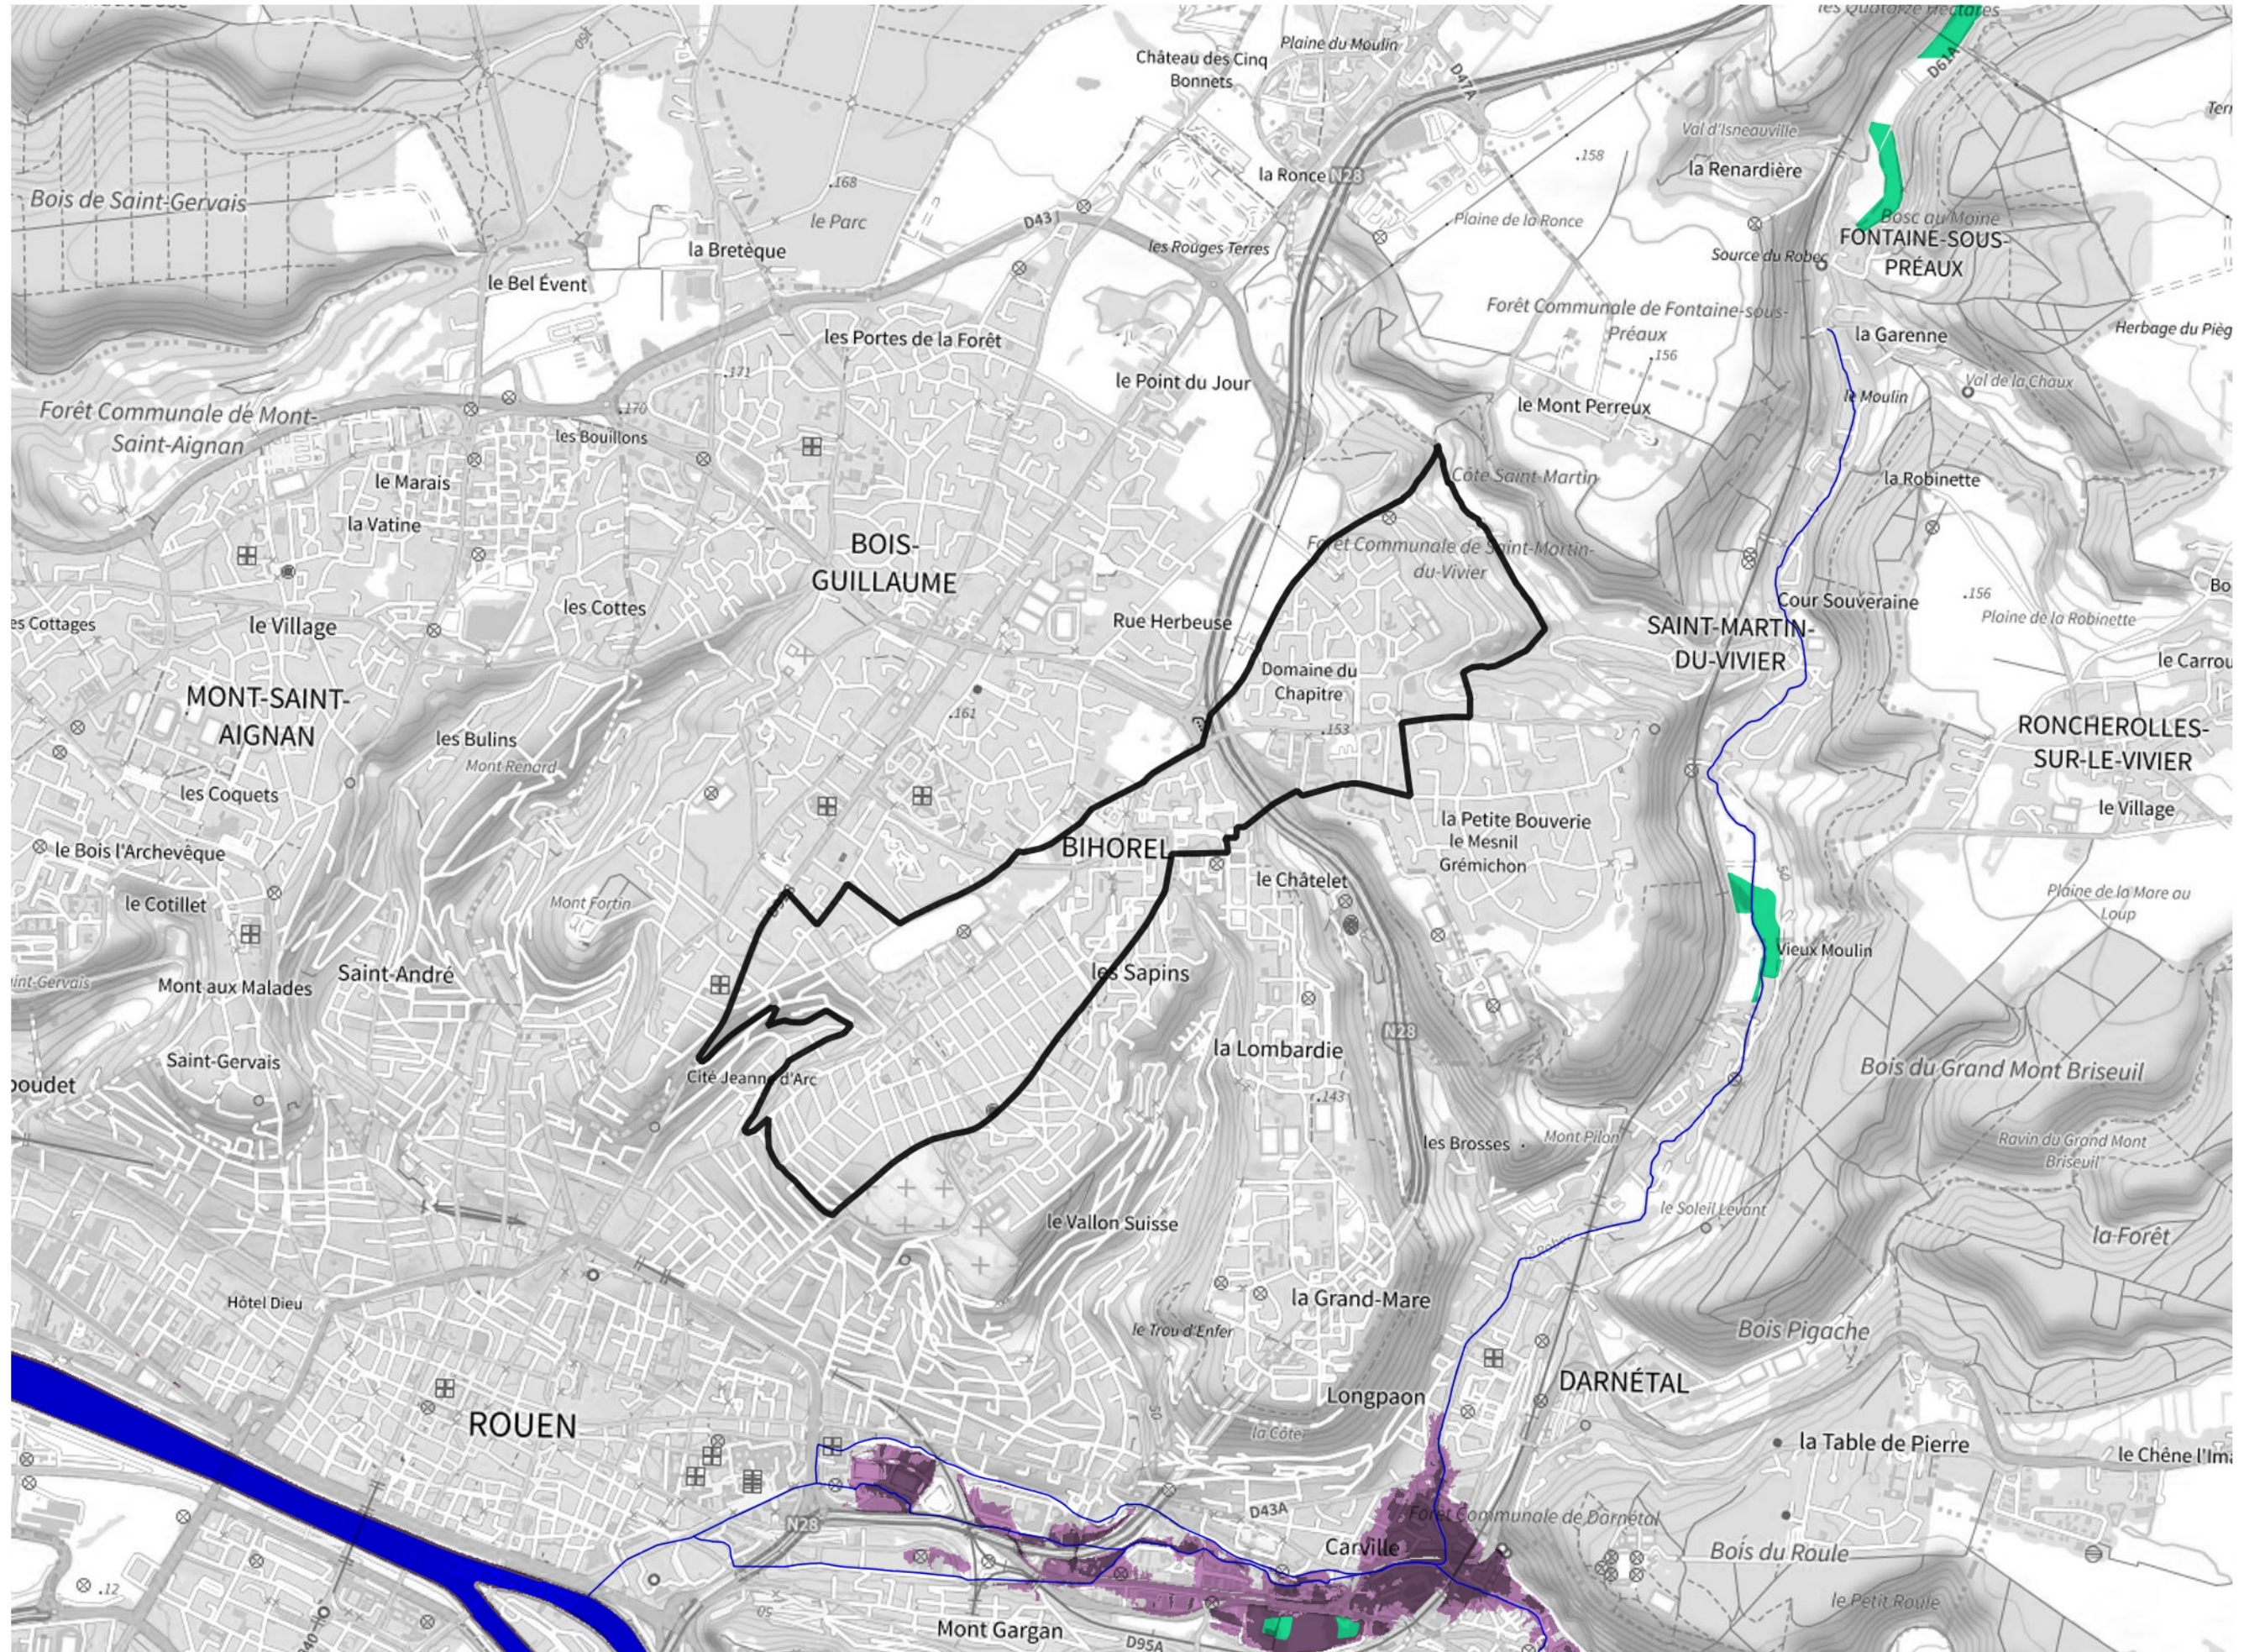

Inventaire régional des Zones Humides (ZH) et des Milieux Prédiposés à la Présence de Zones Humides (MPPZH) Bihorel (76095)

- Zones humides**
- Inventaire terrain ou réglementaire
 - Autres (Photo-interprétation, non défini)
 - Zones humides dégradées
 - Milieux fortement prédisposés à la présence de zones humides
 - Milieux faiblement prédisposés à la présence de zones humides
 - Mares, étangs, lacs
 - Cours d'eau
 - Limite communale

Cette carte représente une mise à jour sur cette commune. Elle ne doit pas être utilisée pour les communes voisines.

[Il est fortement conseillé de se reporter à la notice avant l'interprétation de cette page](#)

0 250 500 m

Sources :
- IGN - Plan v2
- IGN - AdminExpress
- IGN - BD Topo
- DREAL Normandie

Production :
DREAL Normandie
le 24/07/2024