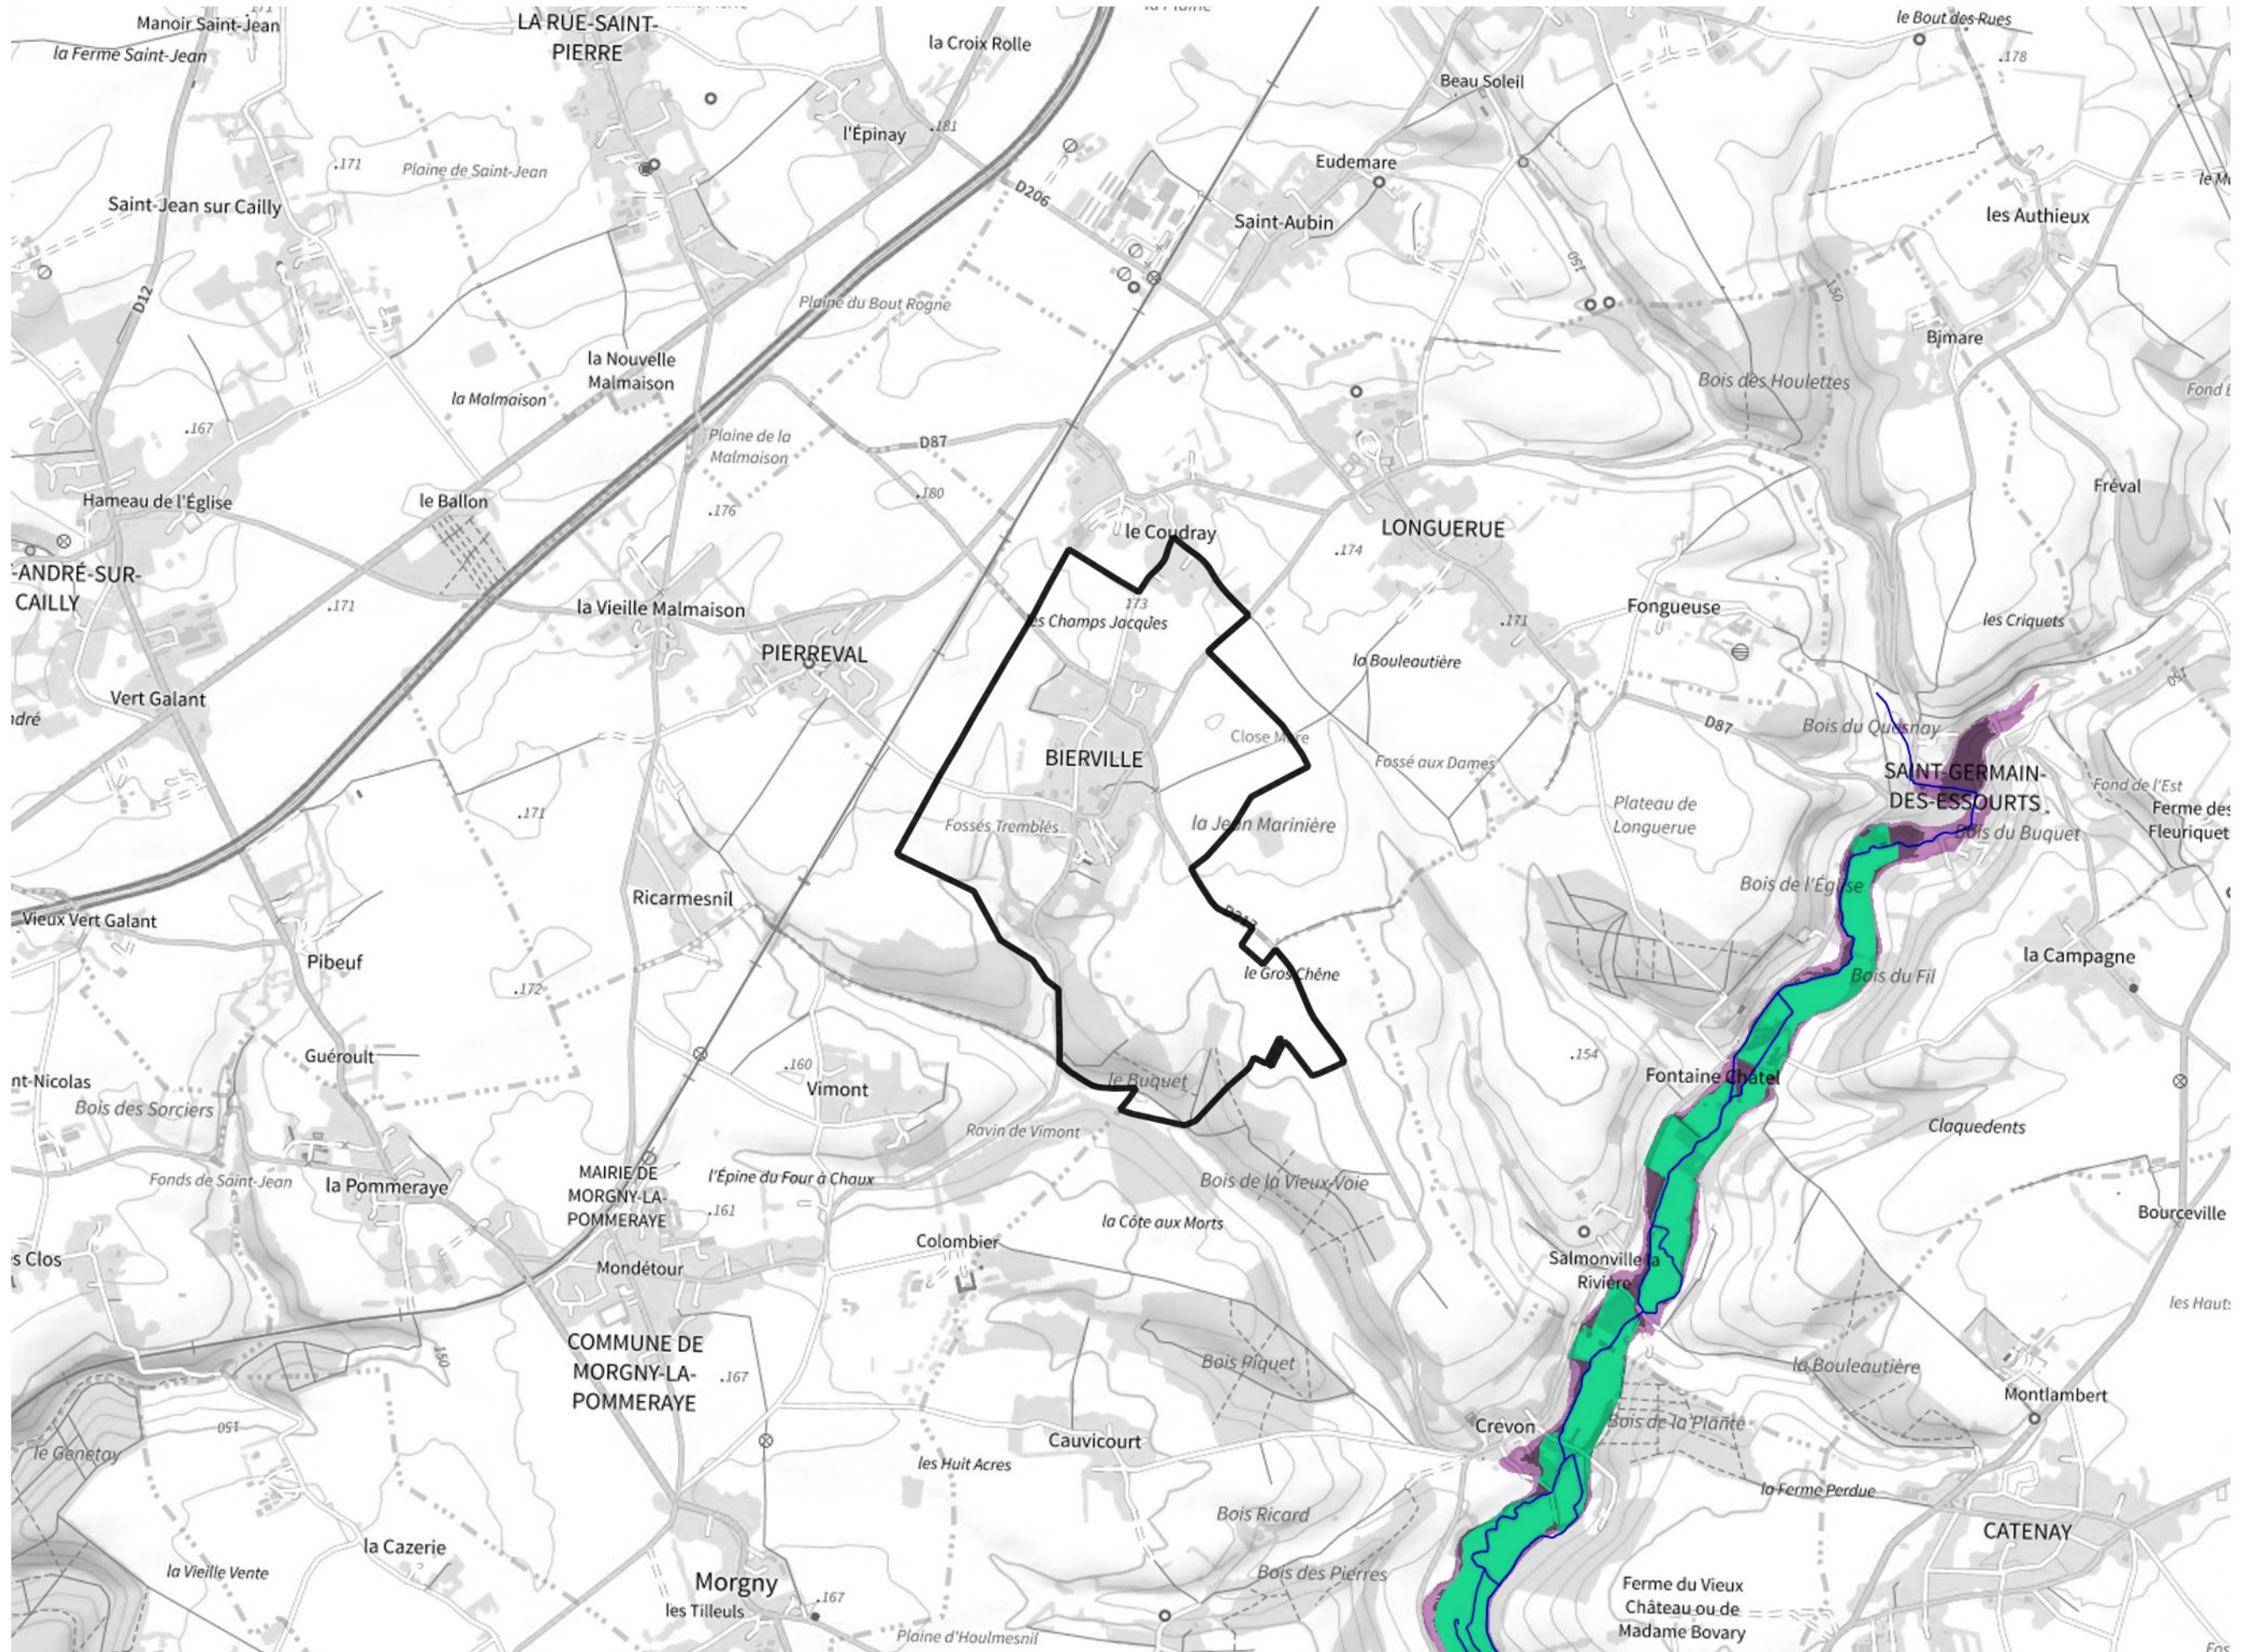

# Inventaire régional des Zones Humides (ZH) et des Milieux Prédiposés à la Présence de Zones Humides (MPPZH) Bierville (76094)

- Zones humides**
- Inventaire terrain ou réglementaire
  - Autres (Photo-interprétation, non défini)
  - Zones humides dégradées
  - Milieux fortement prédisposés à la présence de zones humides
  - Milieux faiblement prédisposés à la présence de zones humides
  - Mares, étangs, lacs
  - Cours d'eau
  - Limite communale

Cette carte représente une mise à jour sur cette commune. Elle ne doit pas être utilisée pour les communes voisines.

[Il est fortement conseillé de se reporter à la notice avant l'interprétation de cette page](#)

0 250 500 m

**Sources :**  
- IGN - Plan v2  
- IGN - AdminExpress  
- IGN - BD Topo  
- DREAL Normandie

**Production :**  
DREAL Normandie  
le 24/07/2024