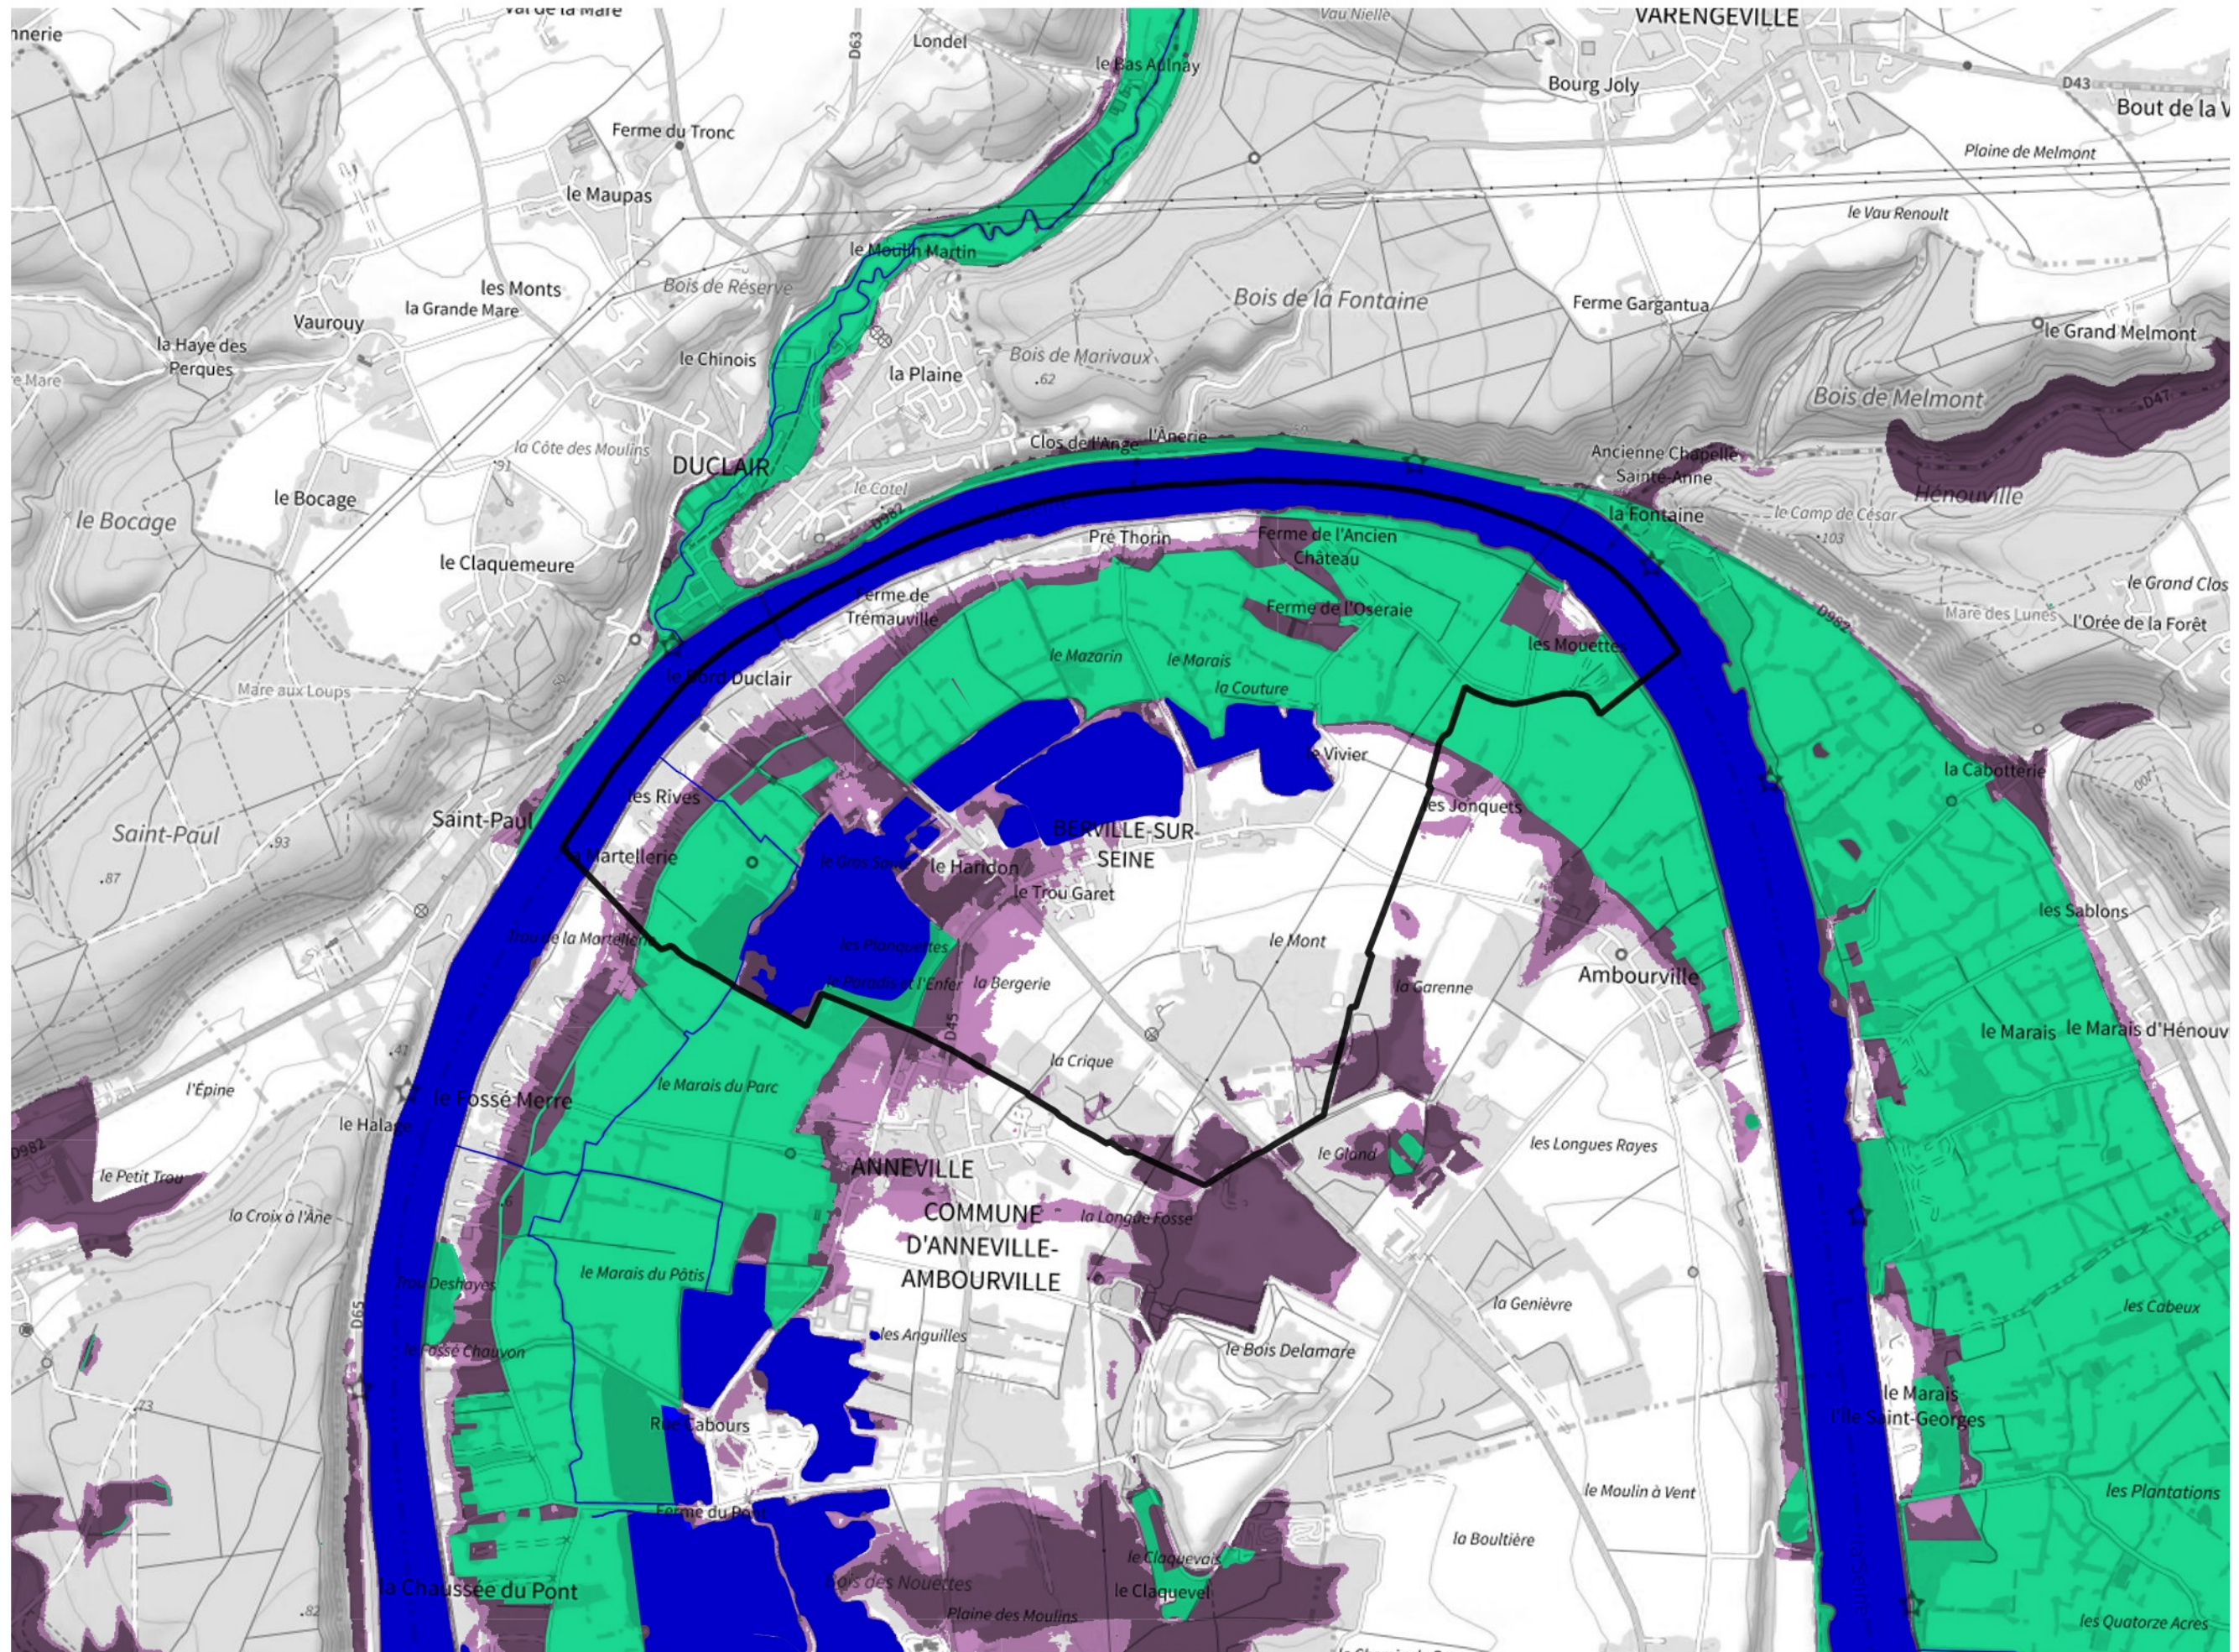

Inventaire régional des Zones Humides (ZH) et des Milieux Prédiposés à la Présence de Zones Humides (MPPZH) Berville-sur-Seine (76088)

- Zones humides**
- Inventaire terrain ou réglementaire
 - Autres (Photo-interprétation, non défini)
 - Zones humides dégradées
 - Milieux fortement prédisposés à la présence de zones humides
 - Milieux faiblement prédisposés à la présence de zones humides
 - Mares, étangs, lacs
 - Cours d'eau
 - Limite communale

Cette carte représente une mise à jour sur cette commune. Elle ne doit pas être utilisée pour les communes voisines.

[Il est fortement conseillé de se reporter à la notice avant l'interprétation de cette page](#)

0 250 500 m

Sources :
- IGN - Plan v2
- IGN - AdminExpress
- IGN - BD Topo
- DREAL Normandie

Production :
DREAL Normandie
le 24/07/2024