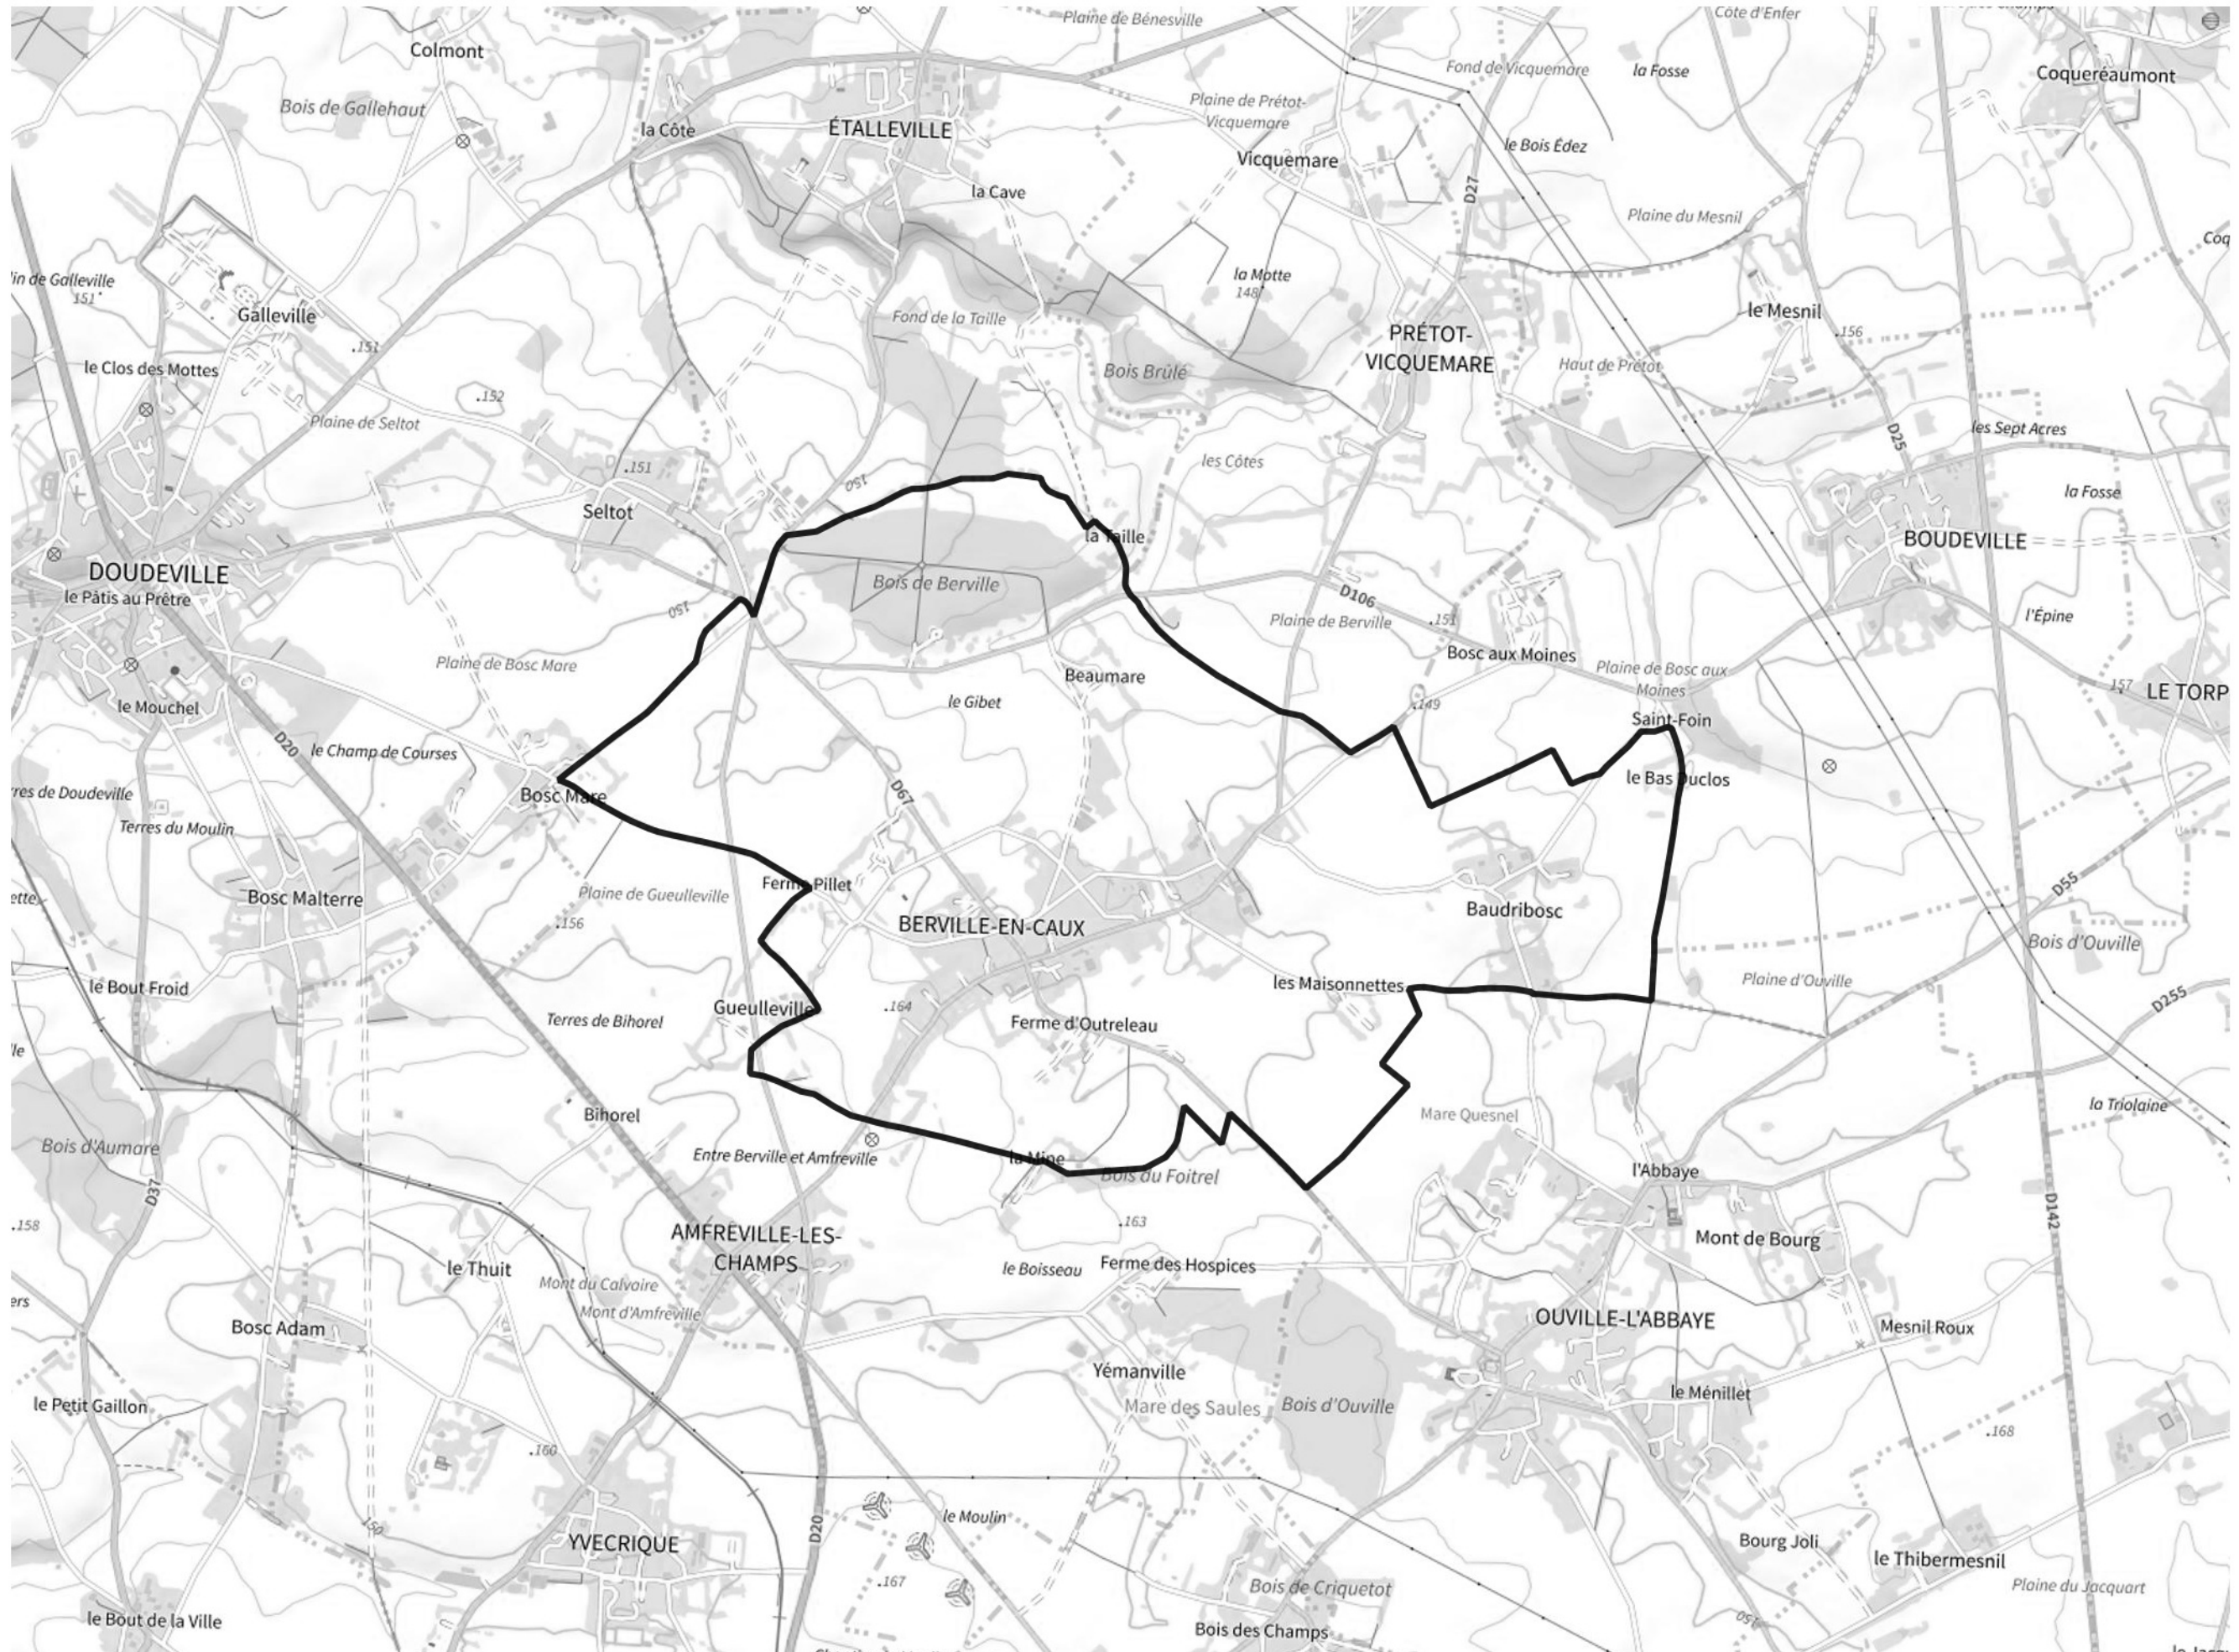

Inventaire régional des Zones Humides (ZH) et des Milieux Prédiposés à la Présence de Zones Humides (MPPZH) Berville-en-Caux (76087)

- Zones humides**
- Inventaire terrain ou réglementaire
 - Autres (Photo-interprétation, non défini)
 - Zones humides dégradées
 - Milieux fortement prédisposés à la présence de zones humides
 - Milieux faiblement prédisposés à la présence de zones humides
 - Mares, étangs, lacs
 - Cours d'eau
 - Limite communale

Cette carte représente une mise à jour sur cette commune. Elle ne doit pas être utilisée pour les communes voisines.

[Il est fortement conseillé de se reporter à la notice avant l'interprétation de cette page](#)

0 250 500 m

Sources :
- IGN - Plan v2
- IGN - AdminExpress
- IGN - BD Topo
- DREAL Normandie

Production :
DREAL Normandie
le 24/07/2024