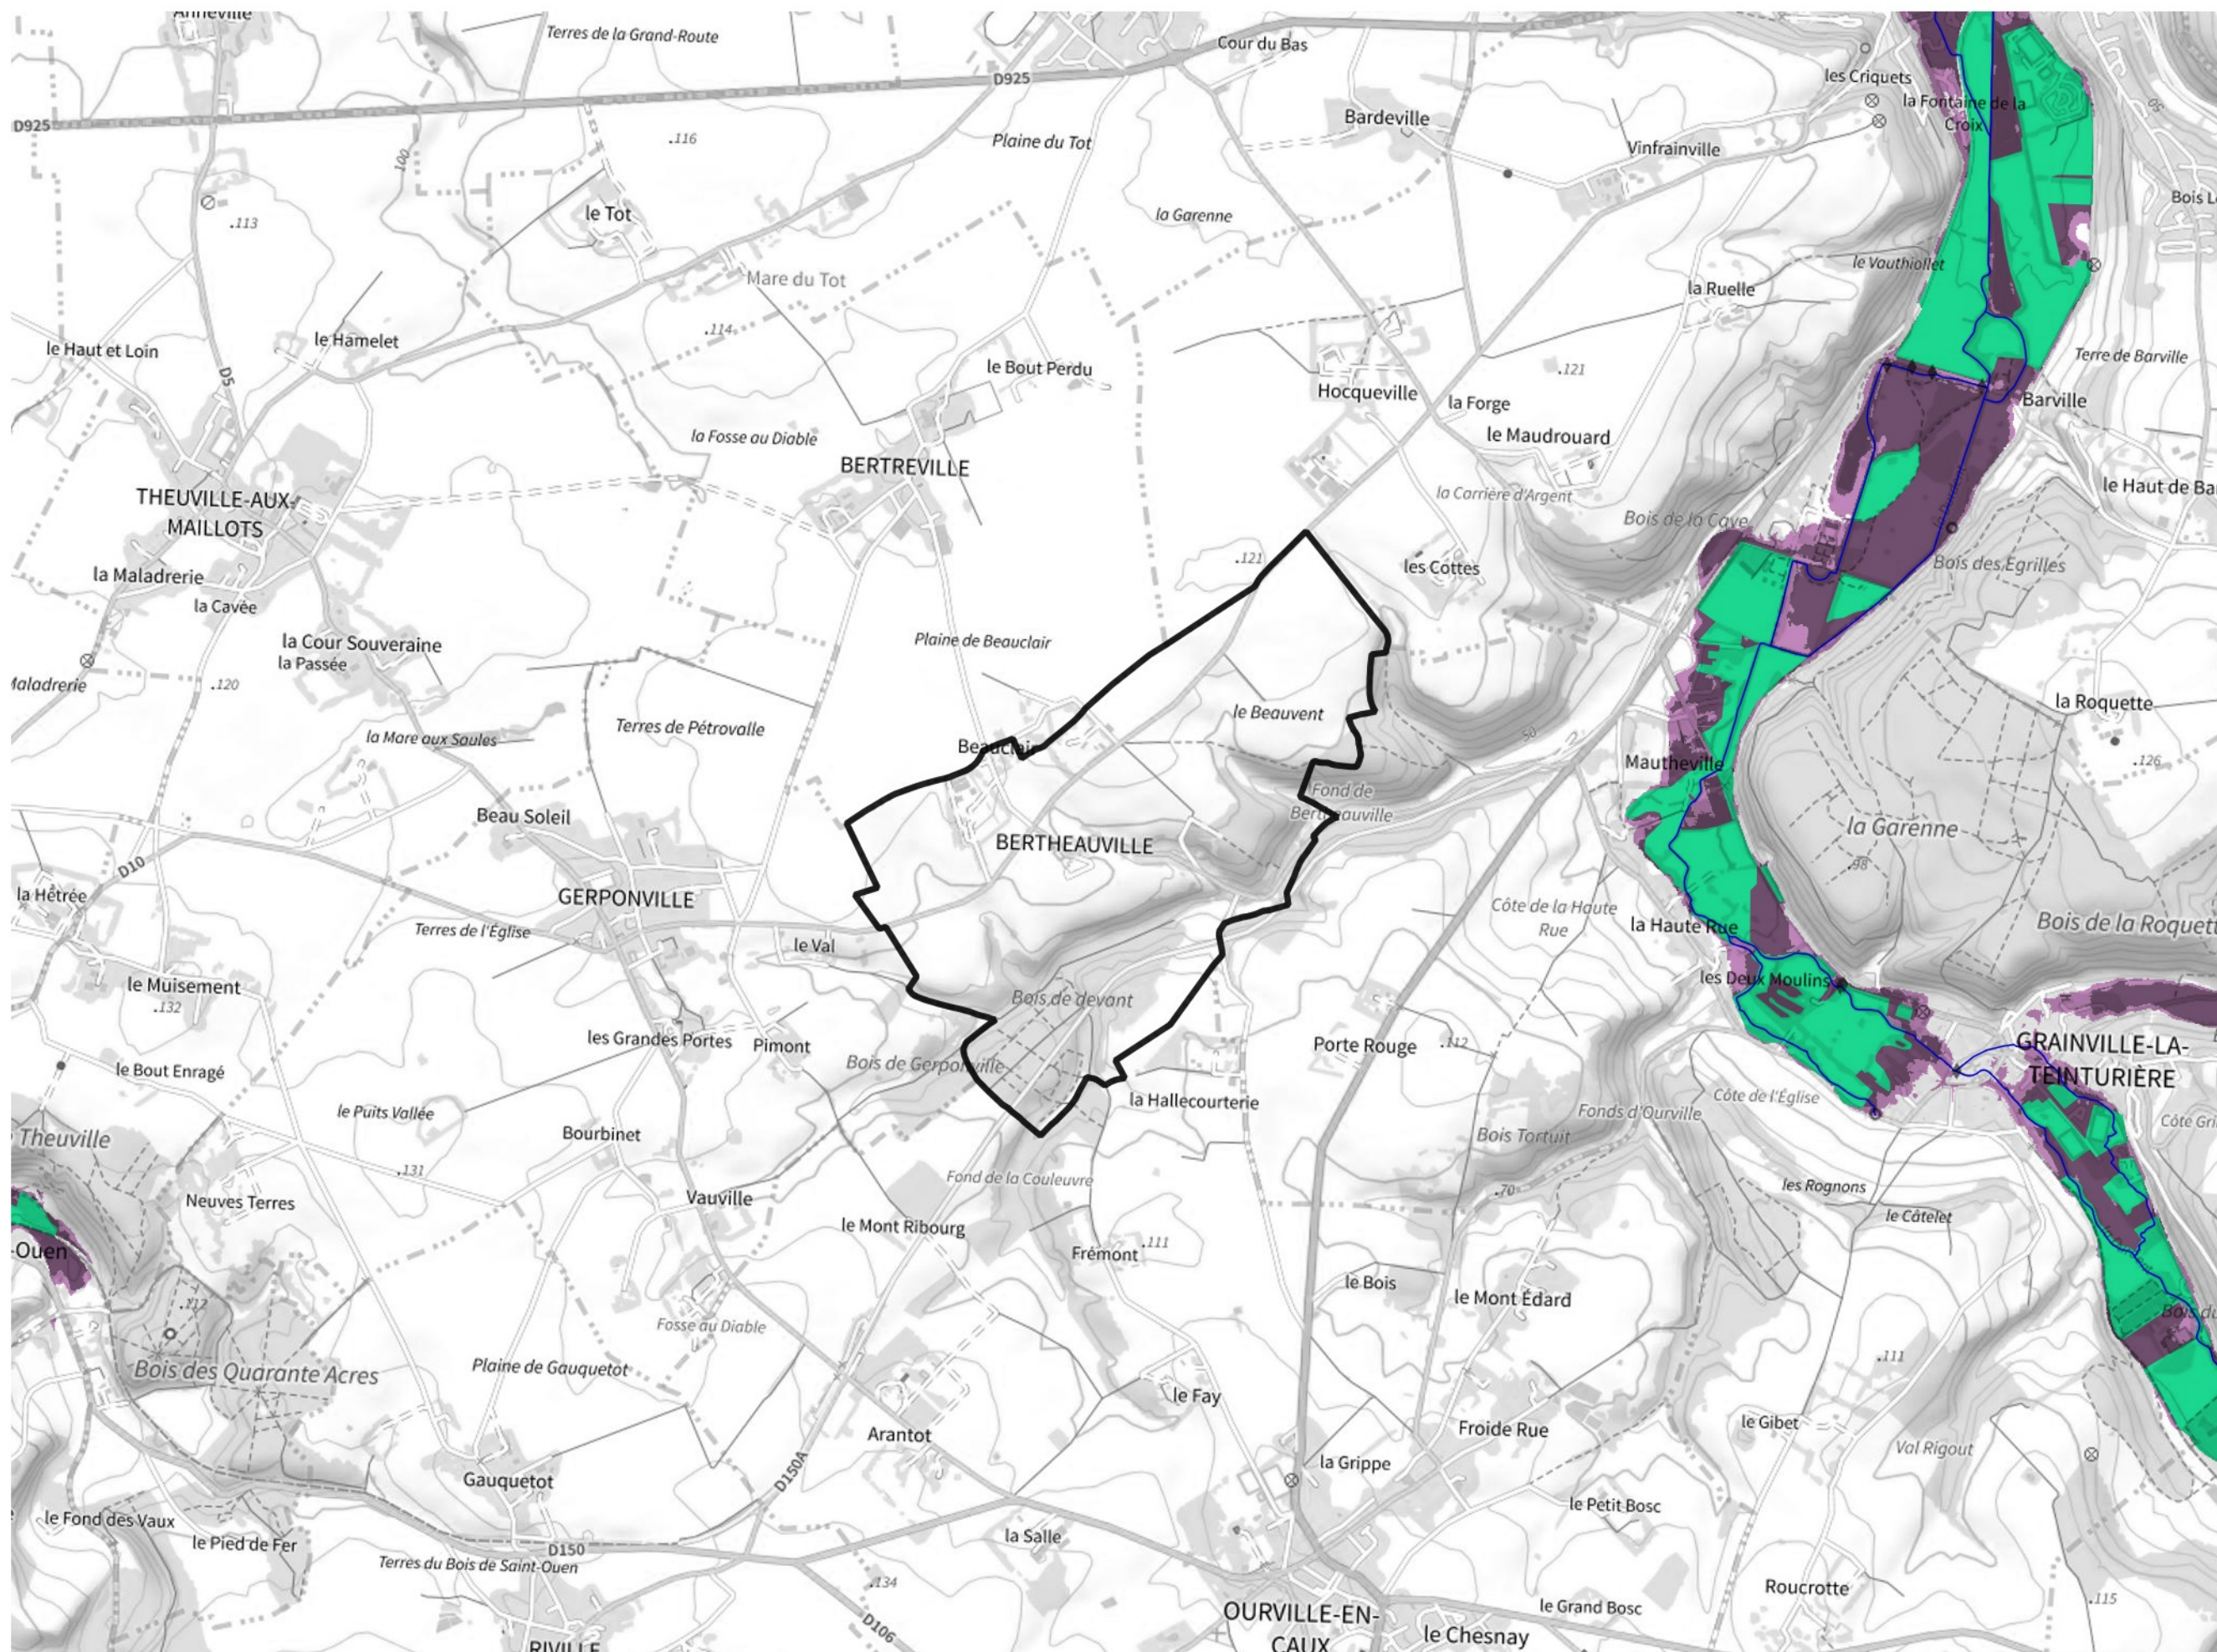

Inventaire régional des Zones Humides (ZH) et des Milieux Prédiposés à la Présence de Zones Humides (MPPZH) Bertheauville (76083)

- Zones humides**
- Inventaire terrain ou réglementaire
 - Autres (Photo-interprétation, non défini)
 - Zones humides dégradées
 - Milieux fortement prédisposés à la présence de zones humides
 - Milieux faiblement prédisposés à la présence de zones humides
 - Mares, étangs, lacs
 - Cours d'eau
 - Limite communale

Cette carte représente une mise à jour sur cette commune. Elle ne doit pas être utilisée pour les communes voisines.

[Il est fortement conseillé de se reporter à la notice avant l'interprétation de cette page](#)

0 250 500 m

Sources :
- IGN - Plan v2
- IGN - AdminExpress
- IGN - BD Topo
- DREAL Normandie

Production :
DREAL Normandie
le 24/07/2024