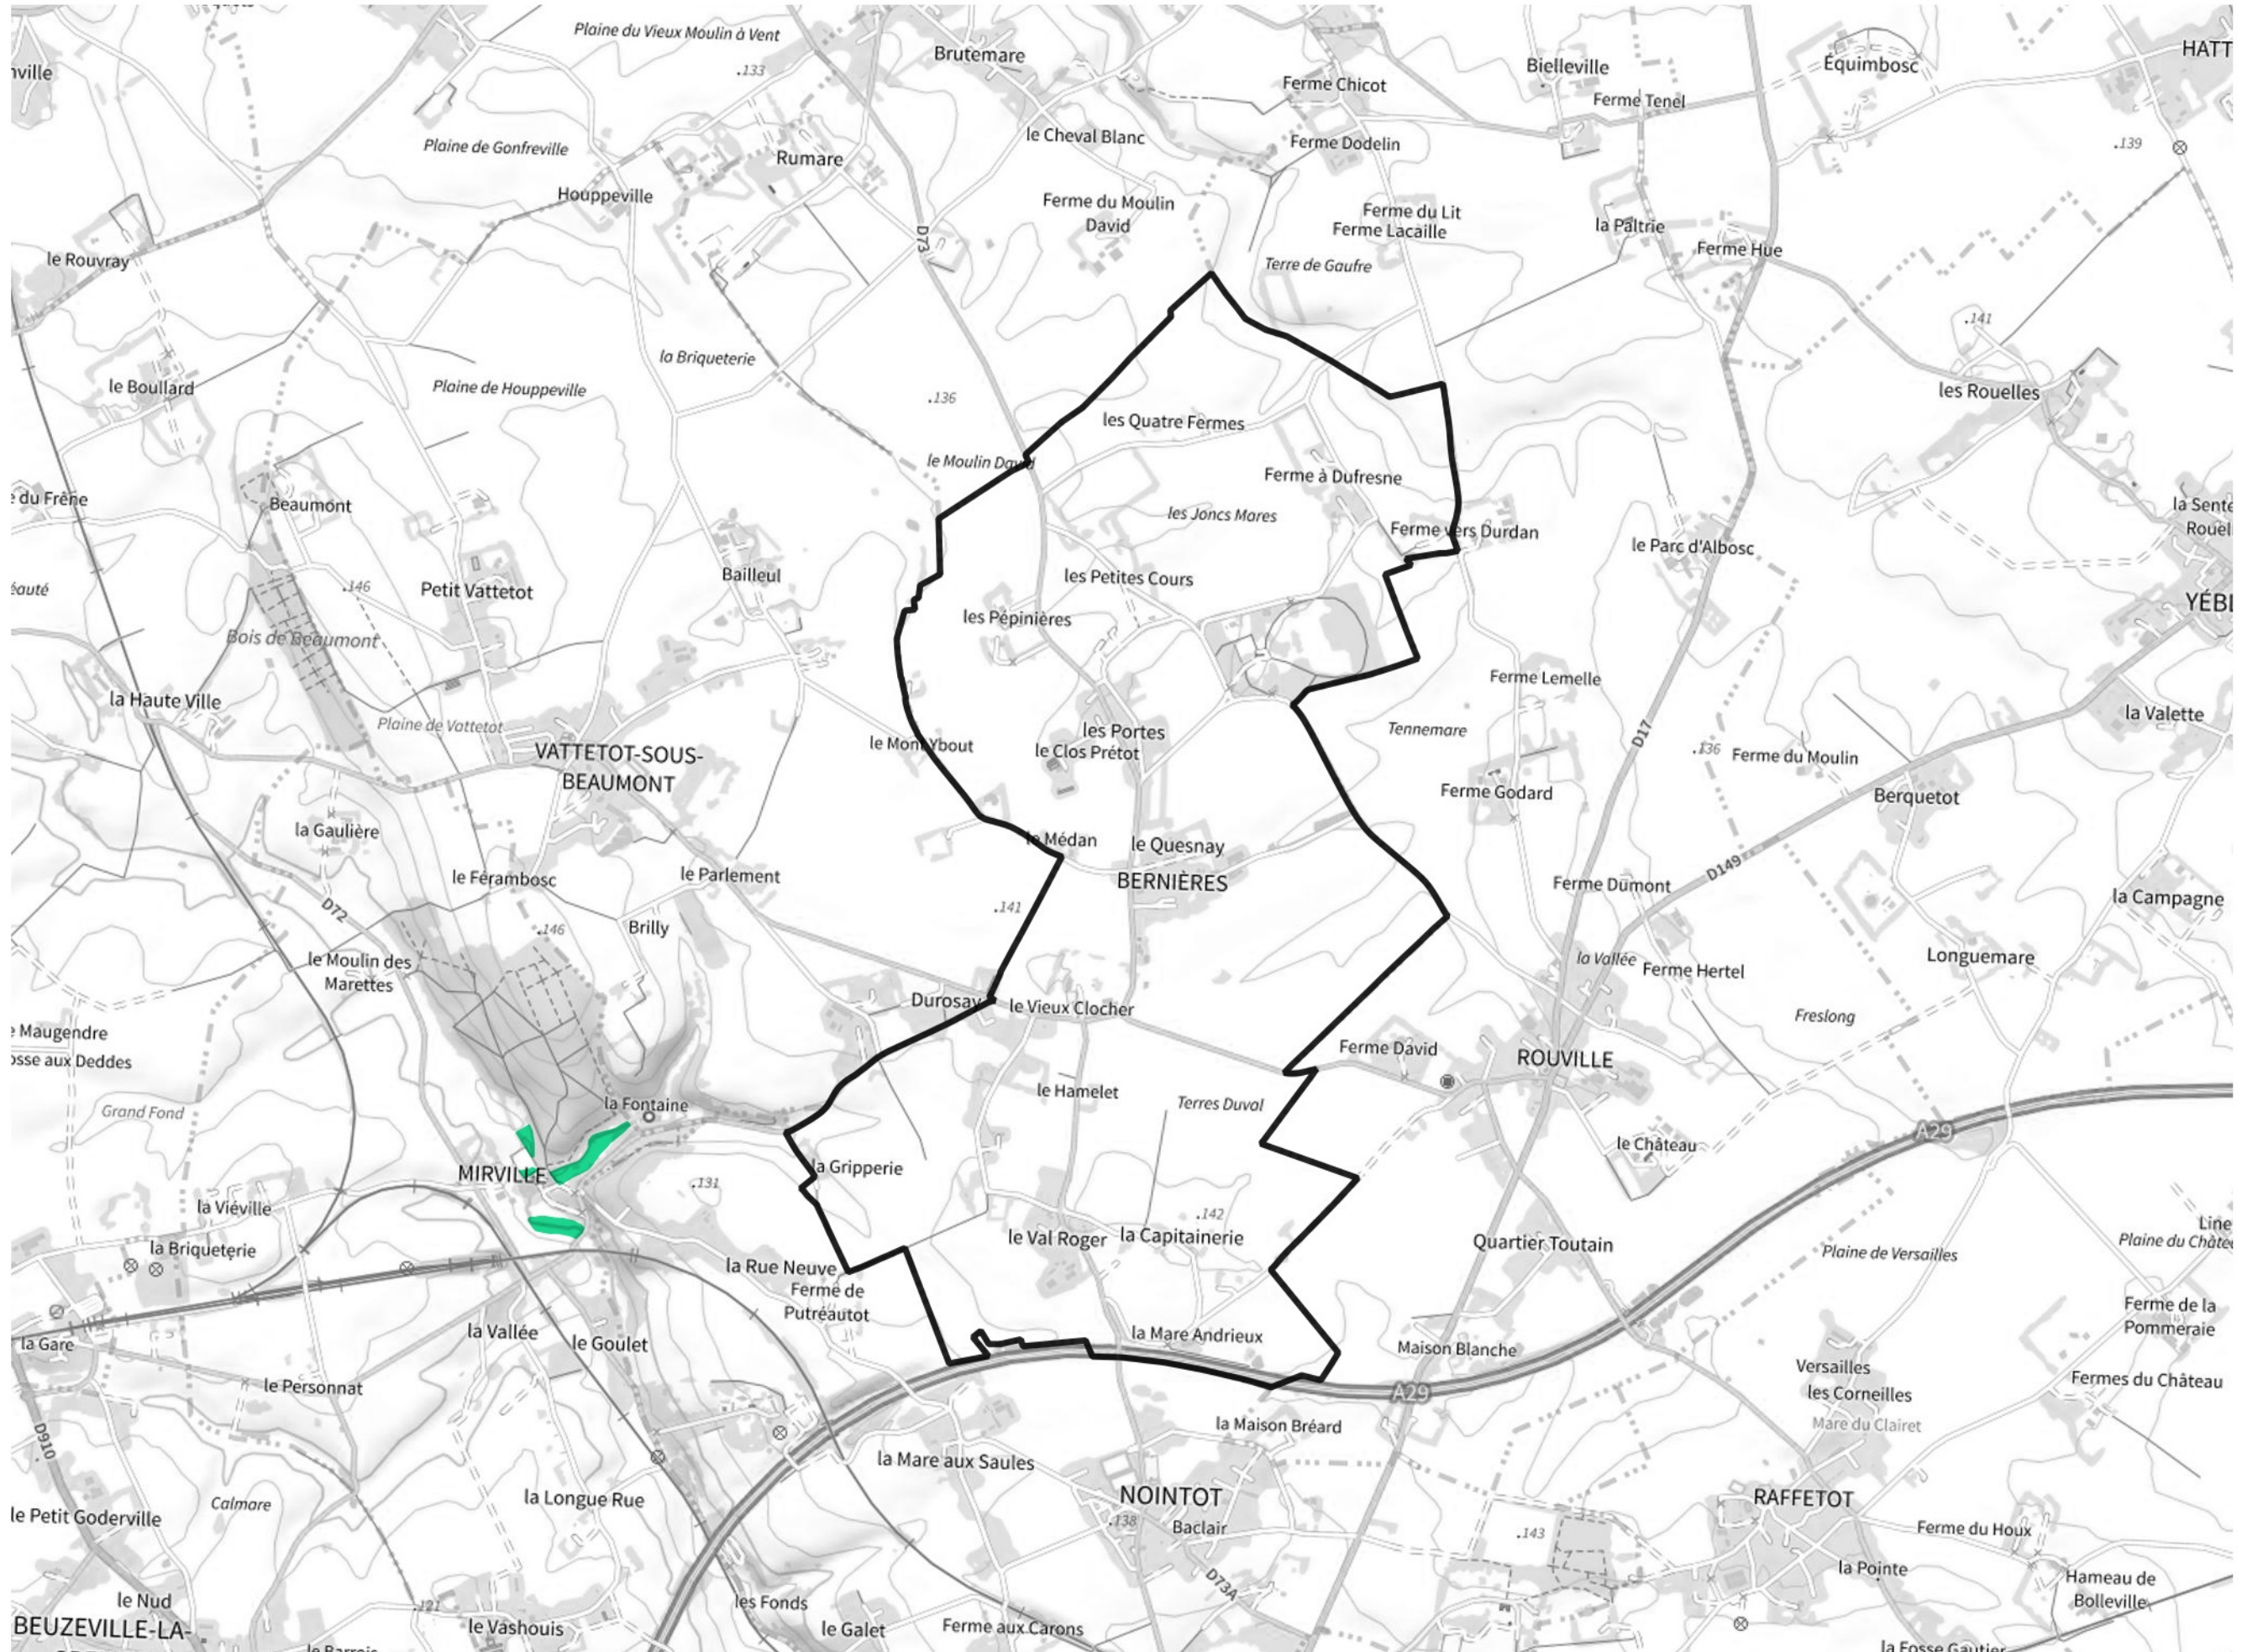

Inventaire régional des Zones Humides (ZH) et des Milieux Prédiposés à la Présence de Zones Humides (MPPZH) Bernières (76082)

- Zones humides**
- Inventaire terrain ou réglementaire
 - Autres (Photo-interprétation, non défini)
 - Zones humides dégradées
 - Milieux fortement prédisposés à la présence de zones humides
 - Milieux faiblement prédisposés à la présence de zones humides
 - Mares, étangs, lacs
 - Cours d'eau
 - Limite communale

Cette carte représente une mise à jour sur cette commune. Elle ne doit pas être utilisée pour les communes voisines.

[Il est fortement conseillé de se reporter à la notice avant l'interprétation de cette page](#)

0 250 500 m

Sources :
- IGN - Plan v2
- IGN - AdminExpress
- IGN - BD Topo
- DREAL Normandie

Production :
DREAL Normandie
le 24/07/2024