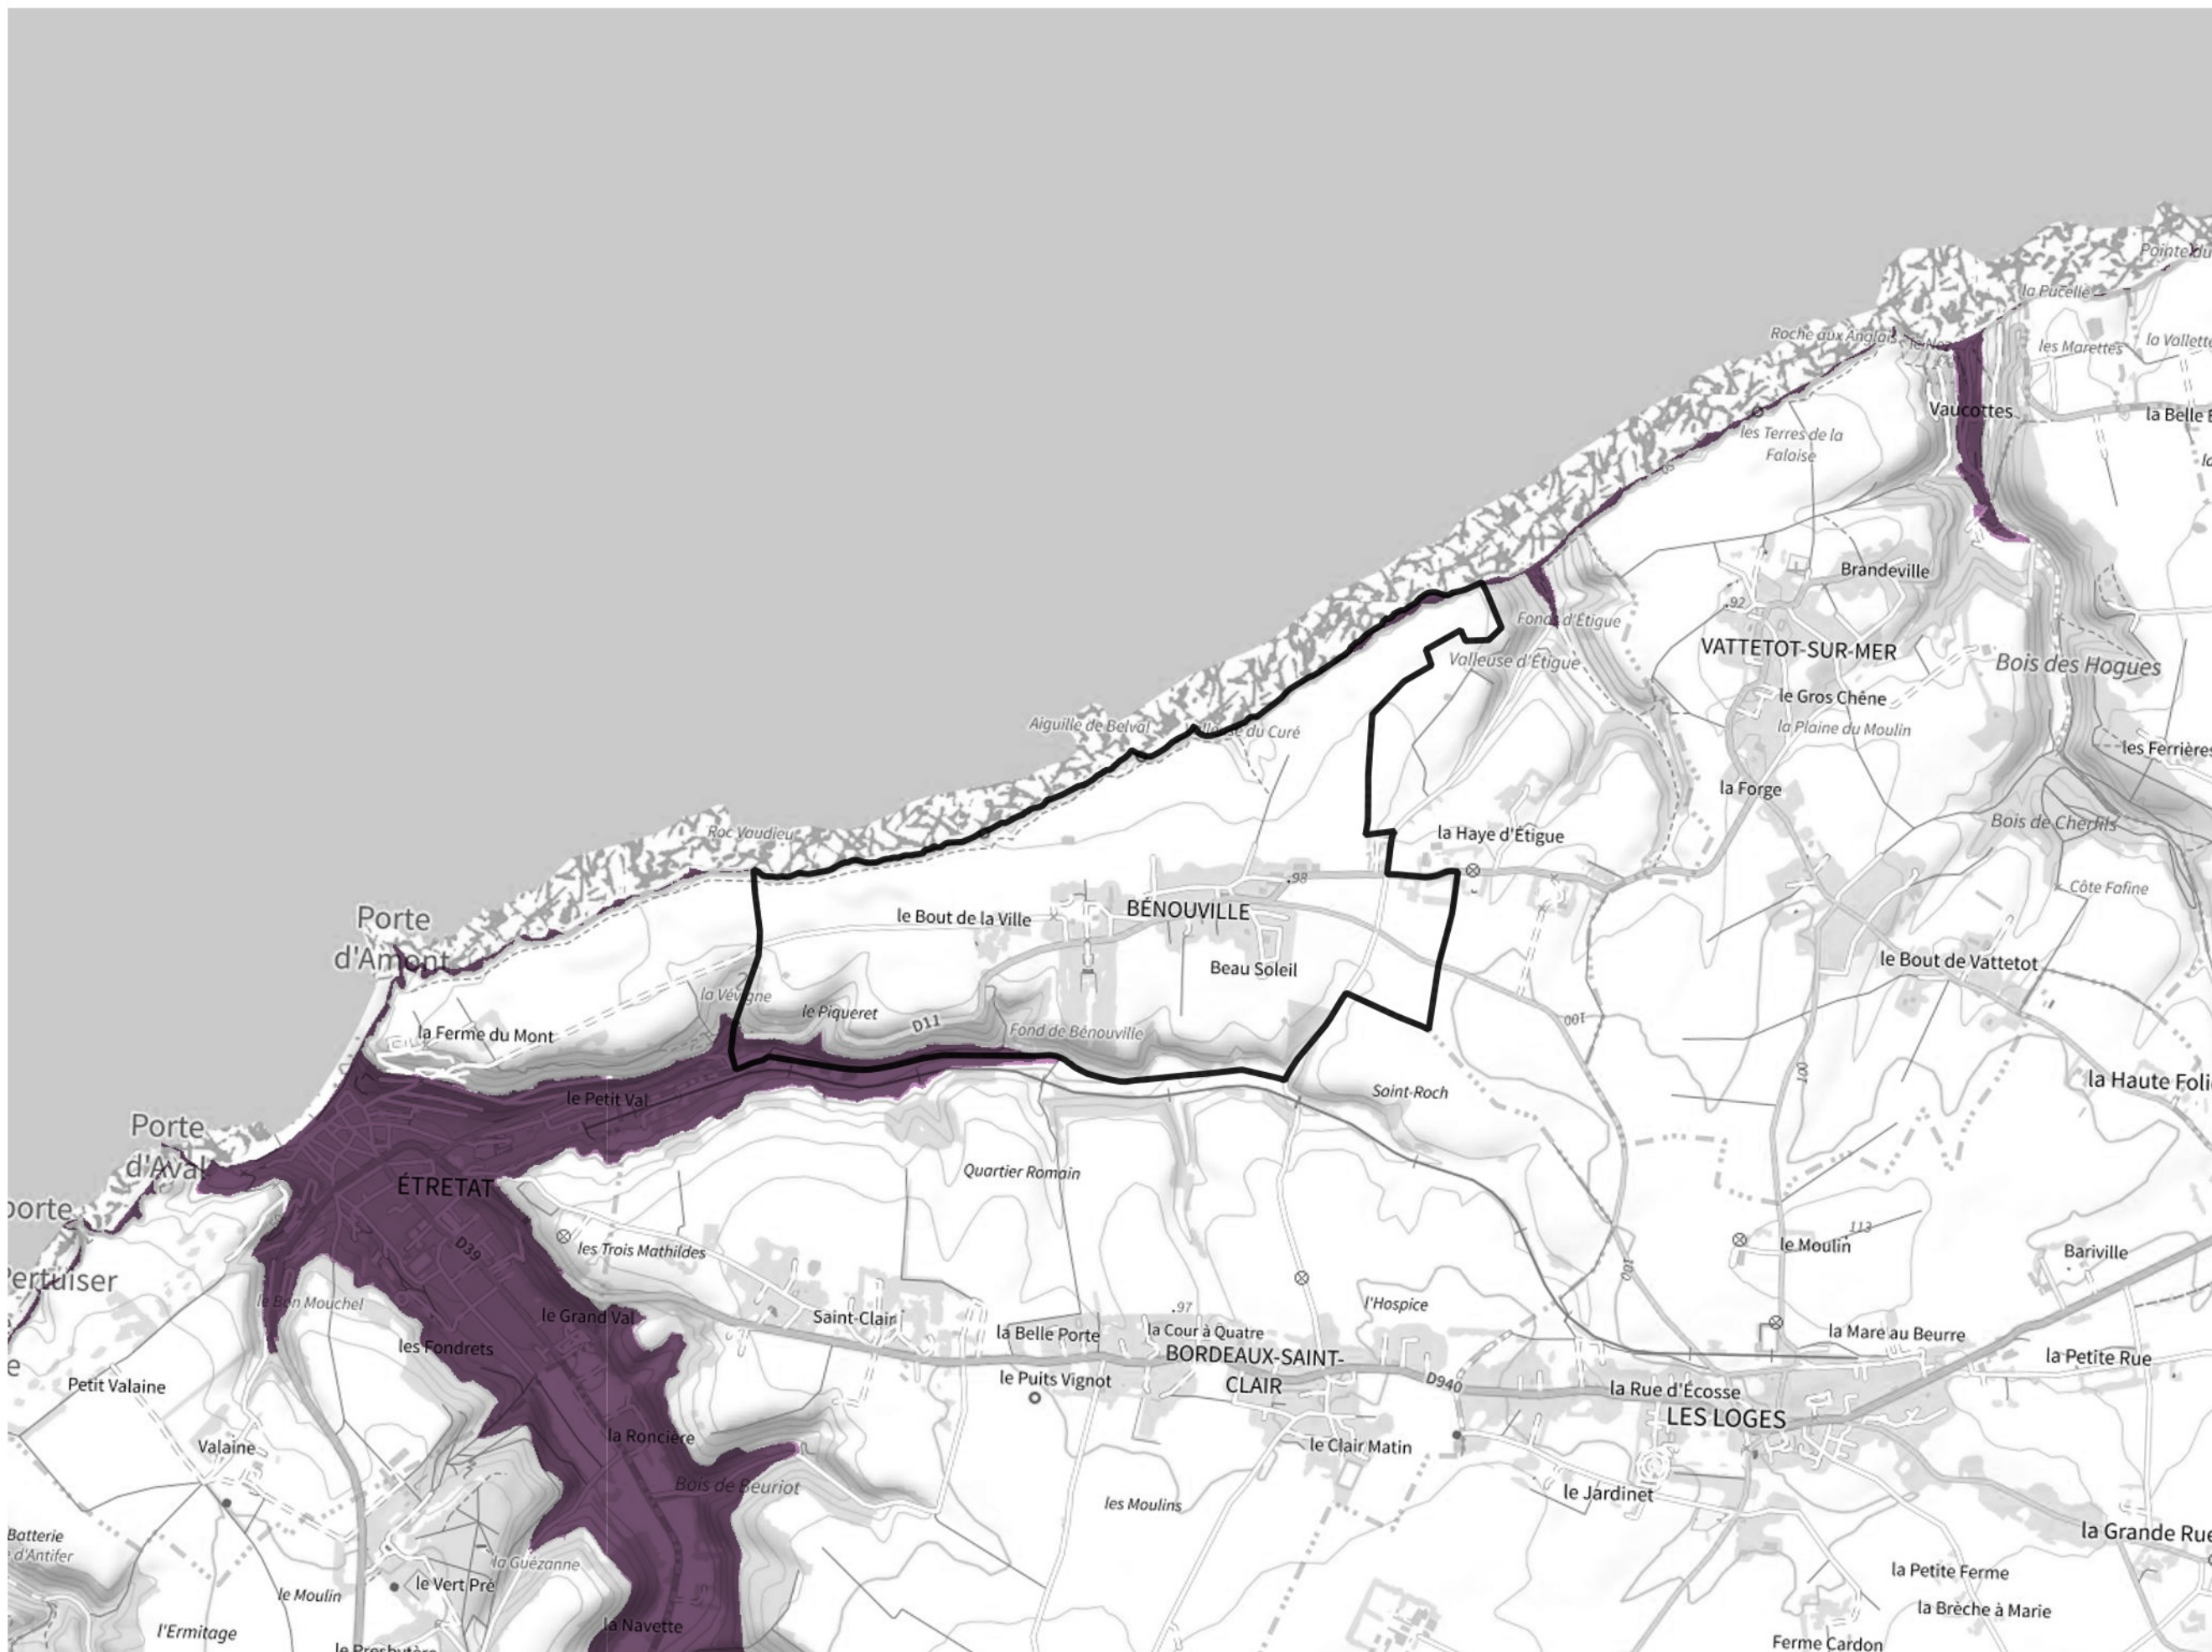

# Inventaire régional des Zones Humides (ZH) et des Milieux Prédiposés à la Présence de Zones Humides (MPPZH) Bénouville (76079)

- Zones humides**
- Inventaire terrain ou réglementaire
  - Autres (Photo-interprétation, non défini)
  - Zones humides dégradées
  - Milieux fortement prédisposés à la présence de zones humides
  - Milieux faiblement prédisposés à la présence de zones humides
  - Mares, étangs, lacs
  - Cours d'eau
  - Limite communale

Cette carte représente une mise à jour sur cette commune. Elle ne doit pas être utilisée pour les communes voisines.

[Il est fortement conseillé de se reporter à la notice avant l'interprétation de cette page](#)

0 250 500 m

**Sources :**  
- IGN - Plan v2  
- IGN - AdminExpress  
- IGN - BD Topo  
- DREAL Normandie

**Production :**  
DREAL Normandie  
le 24/07/2024