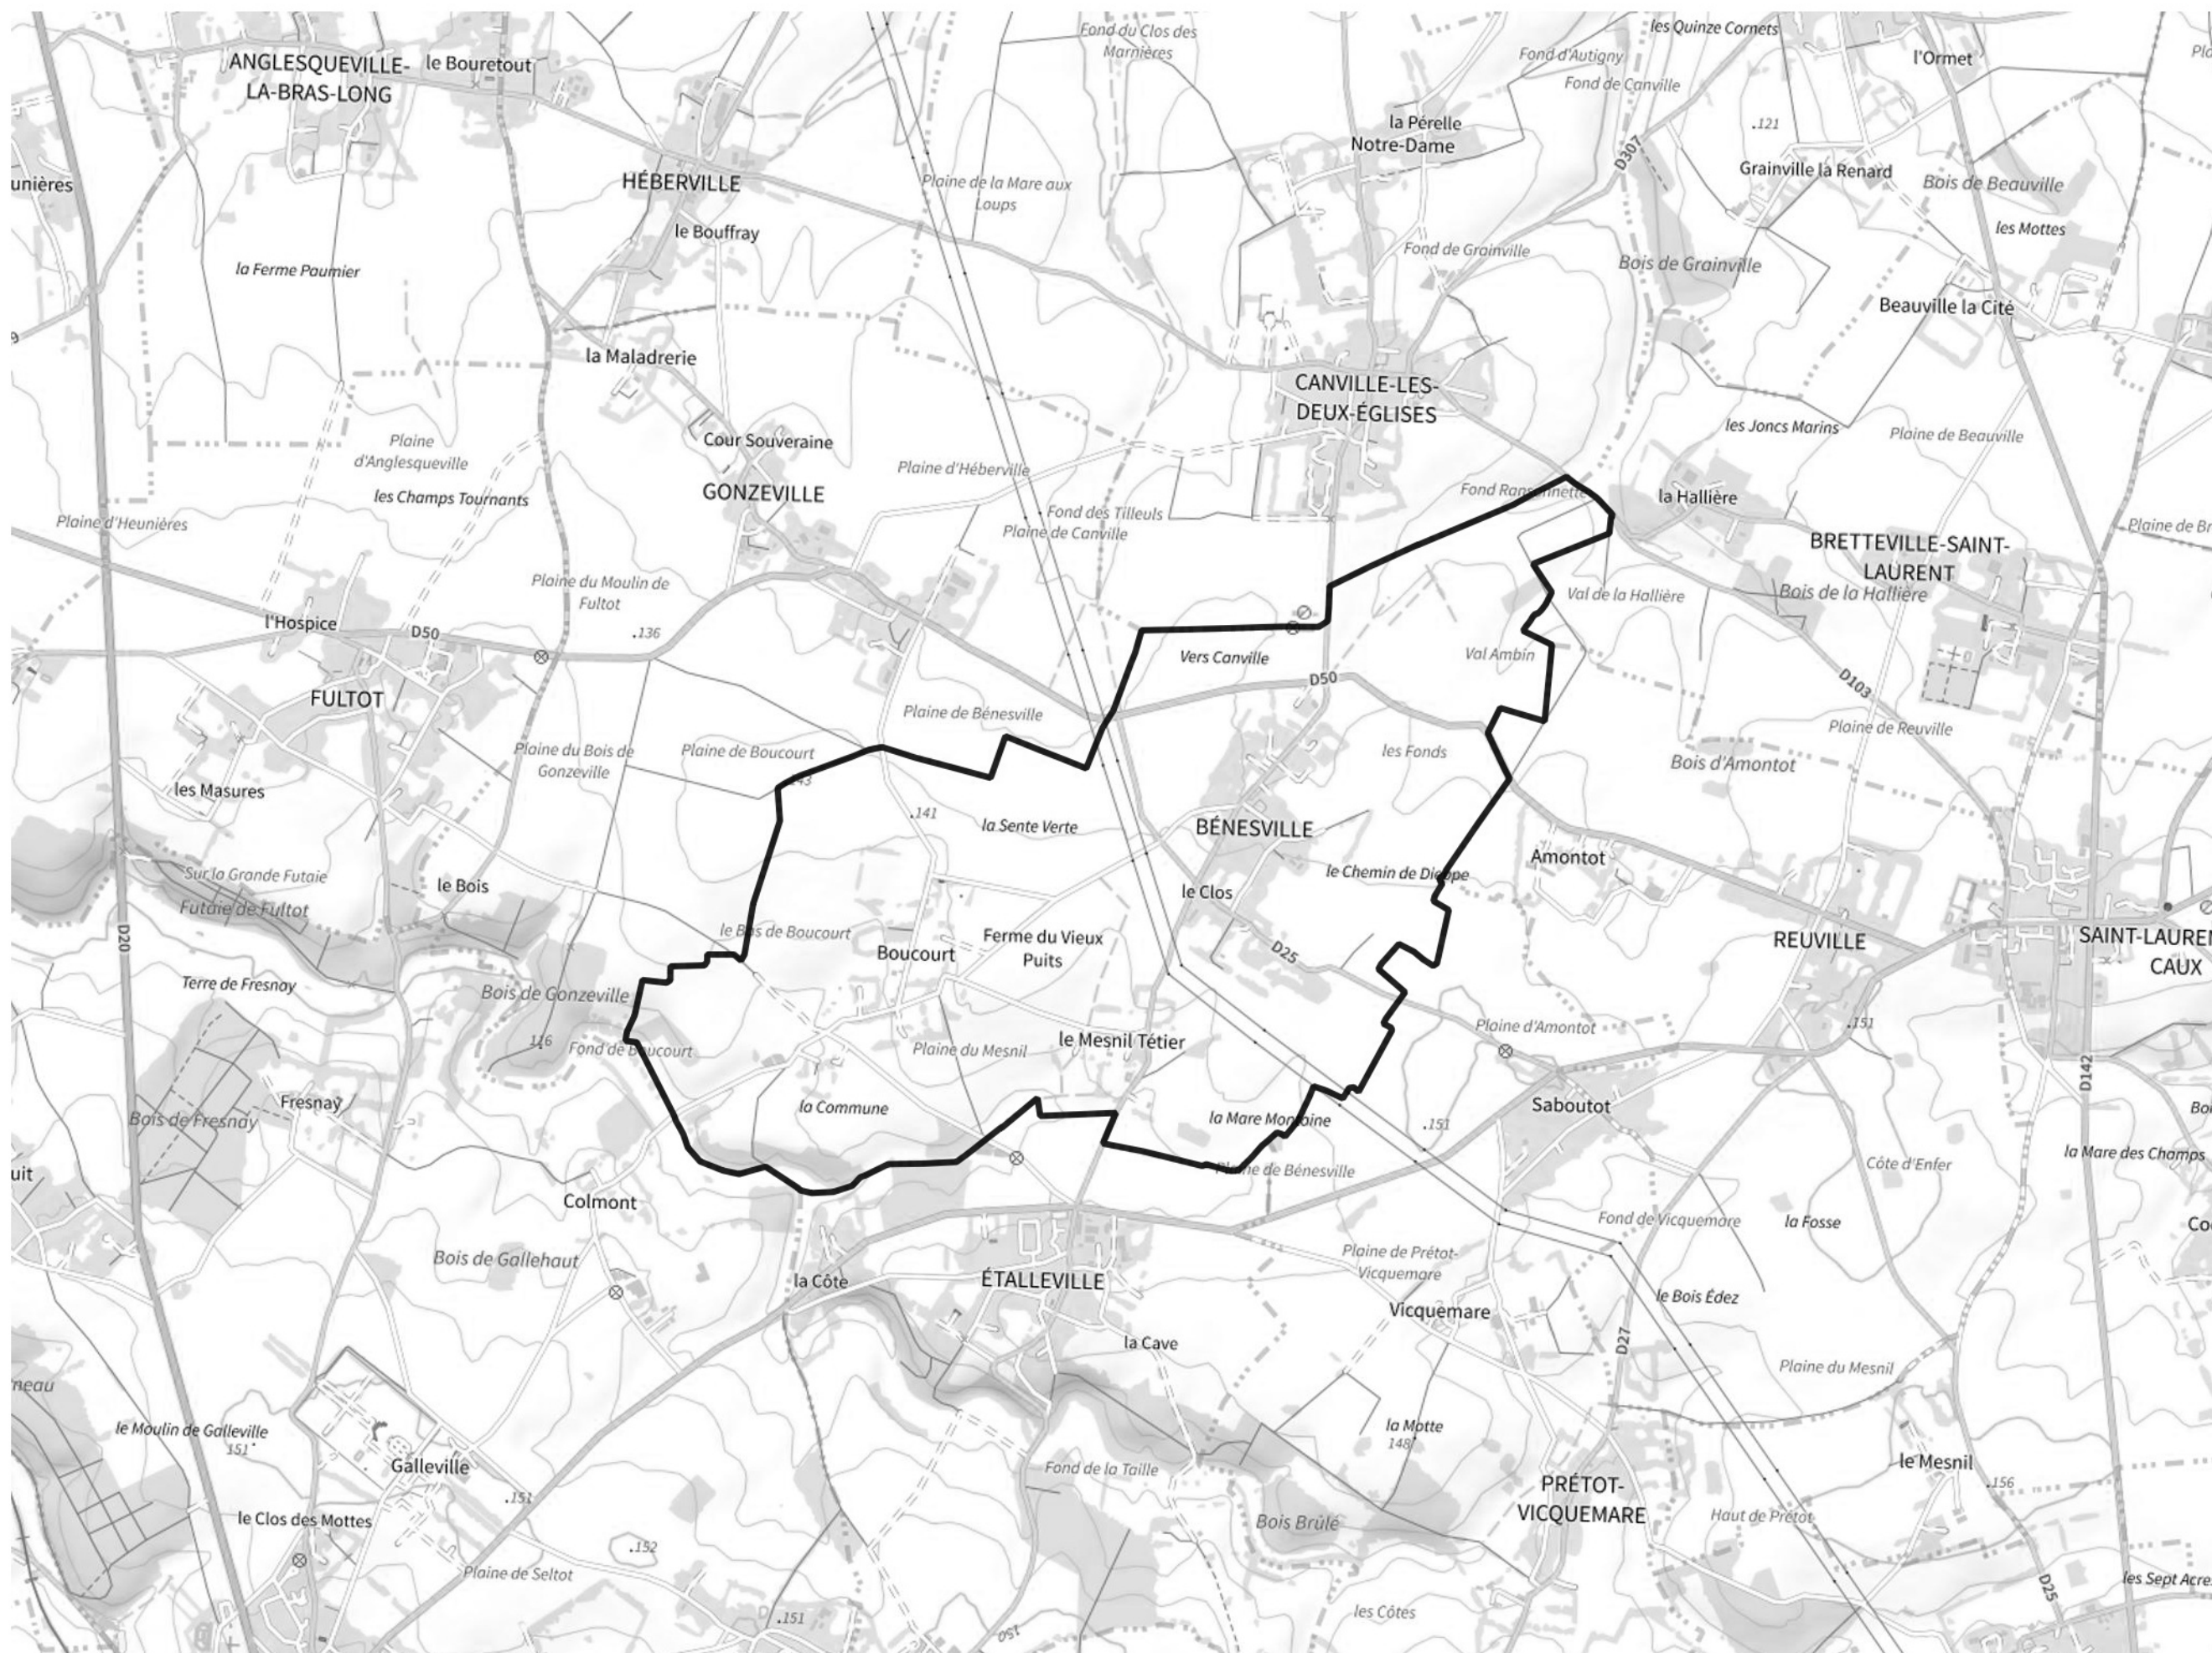

# Inventaire régional des Zones Humides (ZH) et des Milieux Prédiposés à la Présence de Zones Humides (MPPZH) Bénesville (76077)

- Zones humides**
- Inventaire terrain ou réglementaire
  - Autres (Photo-interprétation, non défini)
  - Zones humides dégradées
  - Milieux fortement prédisposés à la présence de zones humides
  - Milieux faiblement prédisposés à la présence de zones humides
  - Mares, étangs, lacs
  - Cours d'eau
  - Limite communale

Cette carte représente une mise à jour sur cette commune. Elle ne doit pas être utilisée pour les communes voisines.

[Il est fortement conseillé de se reporter à la notice avant l'interprétation de cette page](#)

0 250 500 m

**Sources :**  
- IGN - Plan v2  
- IGN - AdminExpress  
- IGN - BD Topo  
- DREAL Normandie

**Production :**  
DREAL Normandie  
le 24/07/2024