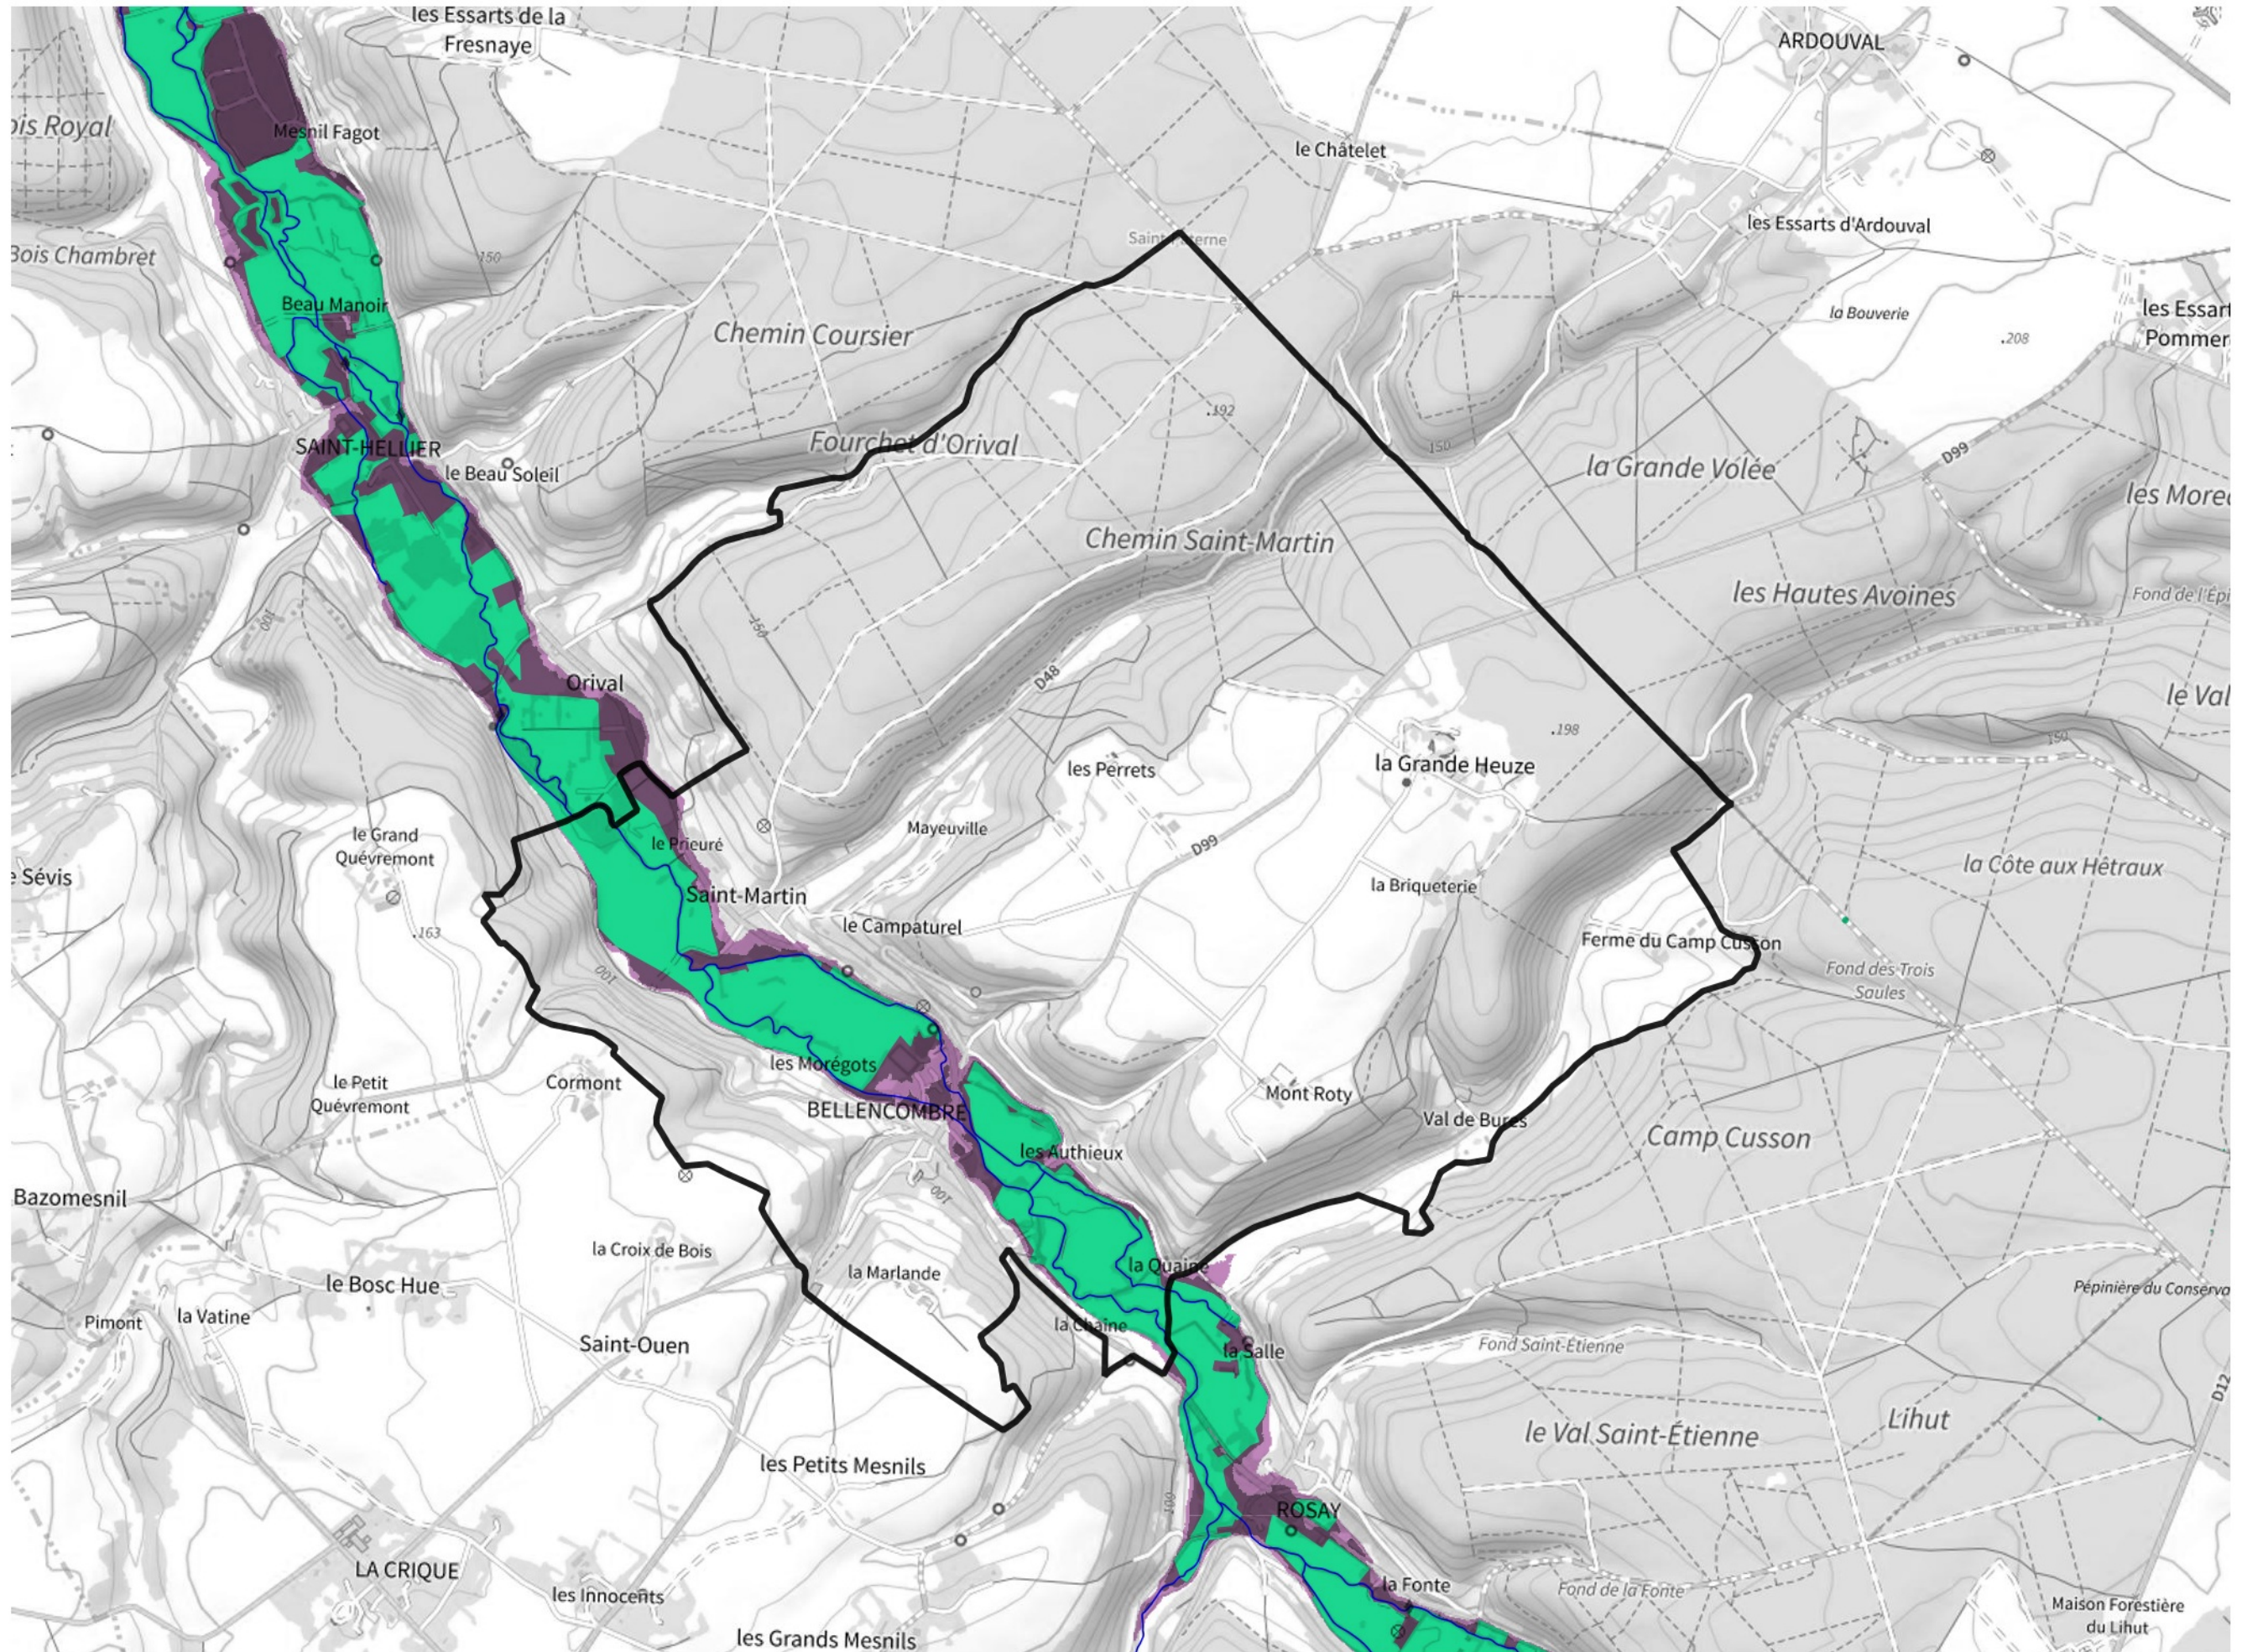

# Inventaire régional des Zones Humides (ZH) et des Milieux Prédiposés à la Présence de Zones Humides (MPPZH) Bellencombre (76070)

- Zones humides**
- Inventaire terrain ou réglementaire
  - Autres (Photo-interprétation, non défini)
  - Zones humides dégradées
  - Milieux fortement prédisposés à la présence de zones humides
  - Milieux faiblement prédisposés à la présence de zones humides
  - Mares, étangs, lacs
  - Cours d'eau
  - Limite communale

Cette carte représente une mise à jour sur cette commune. Elle ne doit pas être utilisée pour les communes voisines.

[Il est fortement conseillé de se reporter à la notice avant l'interprétation de cette page](#)

0 250 500 m

**Sources :**  
- IGN - Plan v2  
- IGN - AdminExpress  
- IGN - BD Topo  
- DREAL Normandie

**Production :**  
DREAL Normandie  
le 24/07/2024