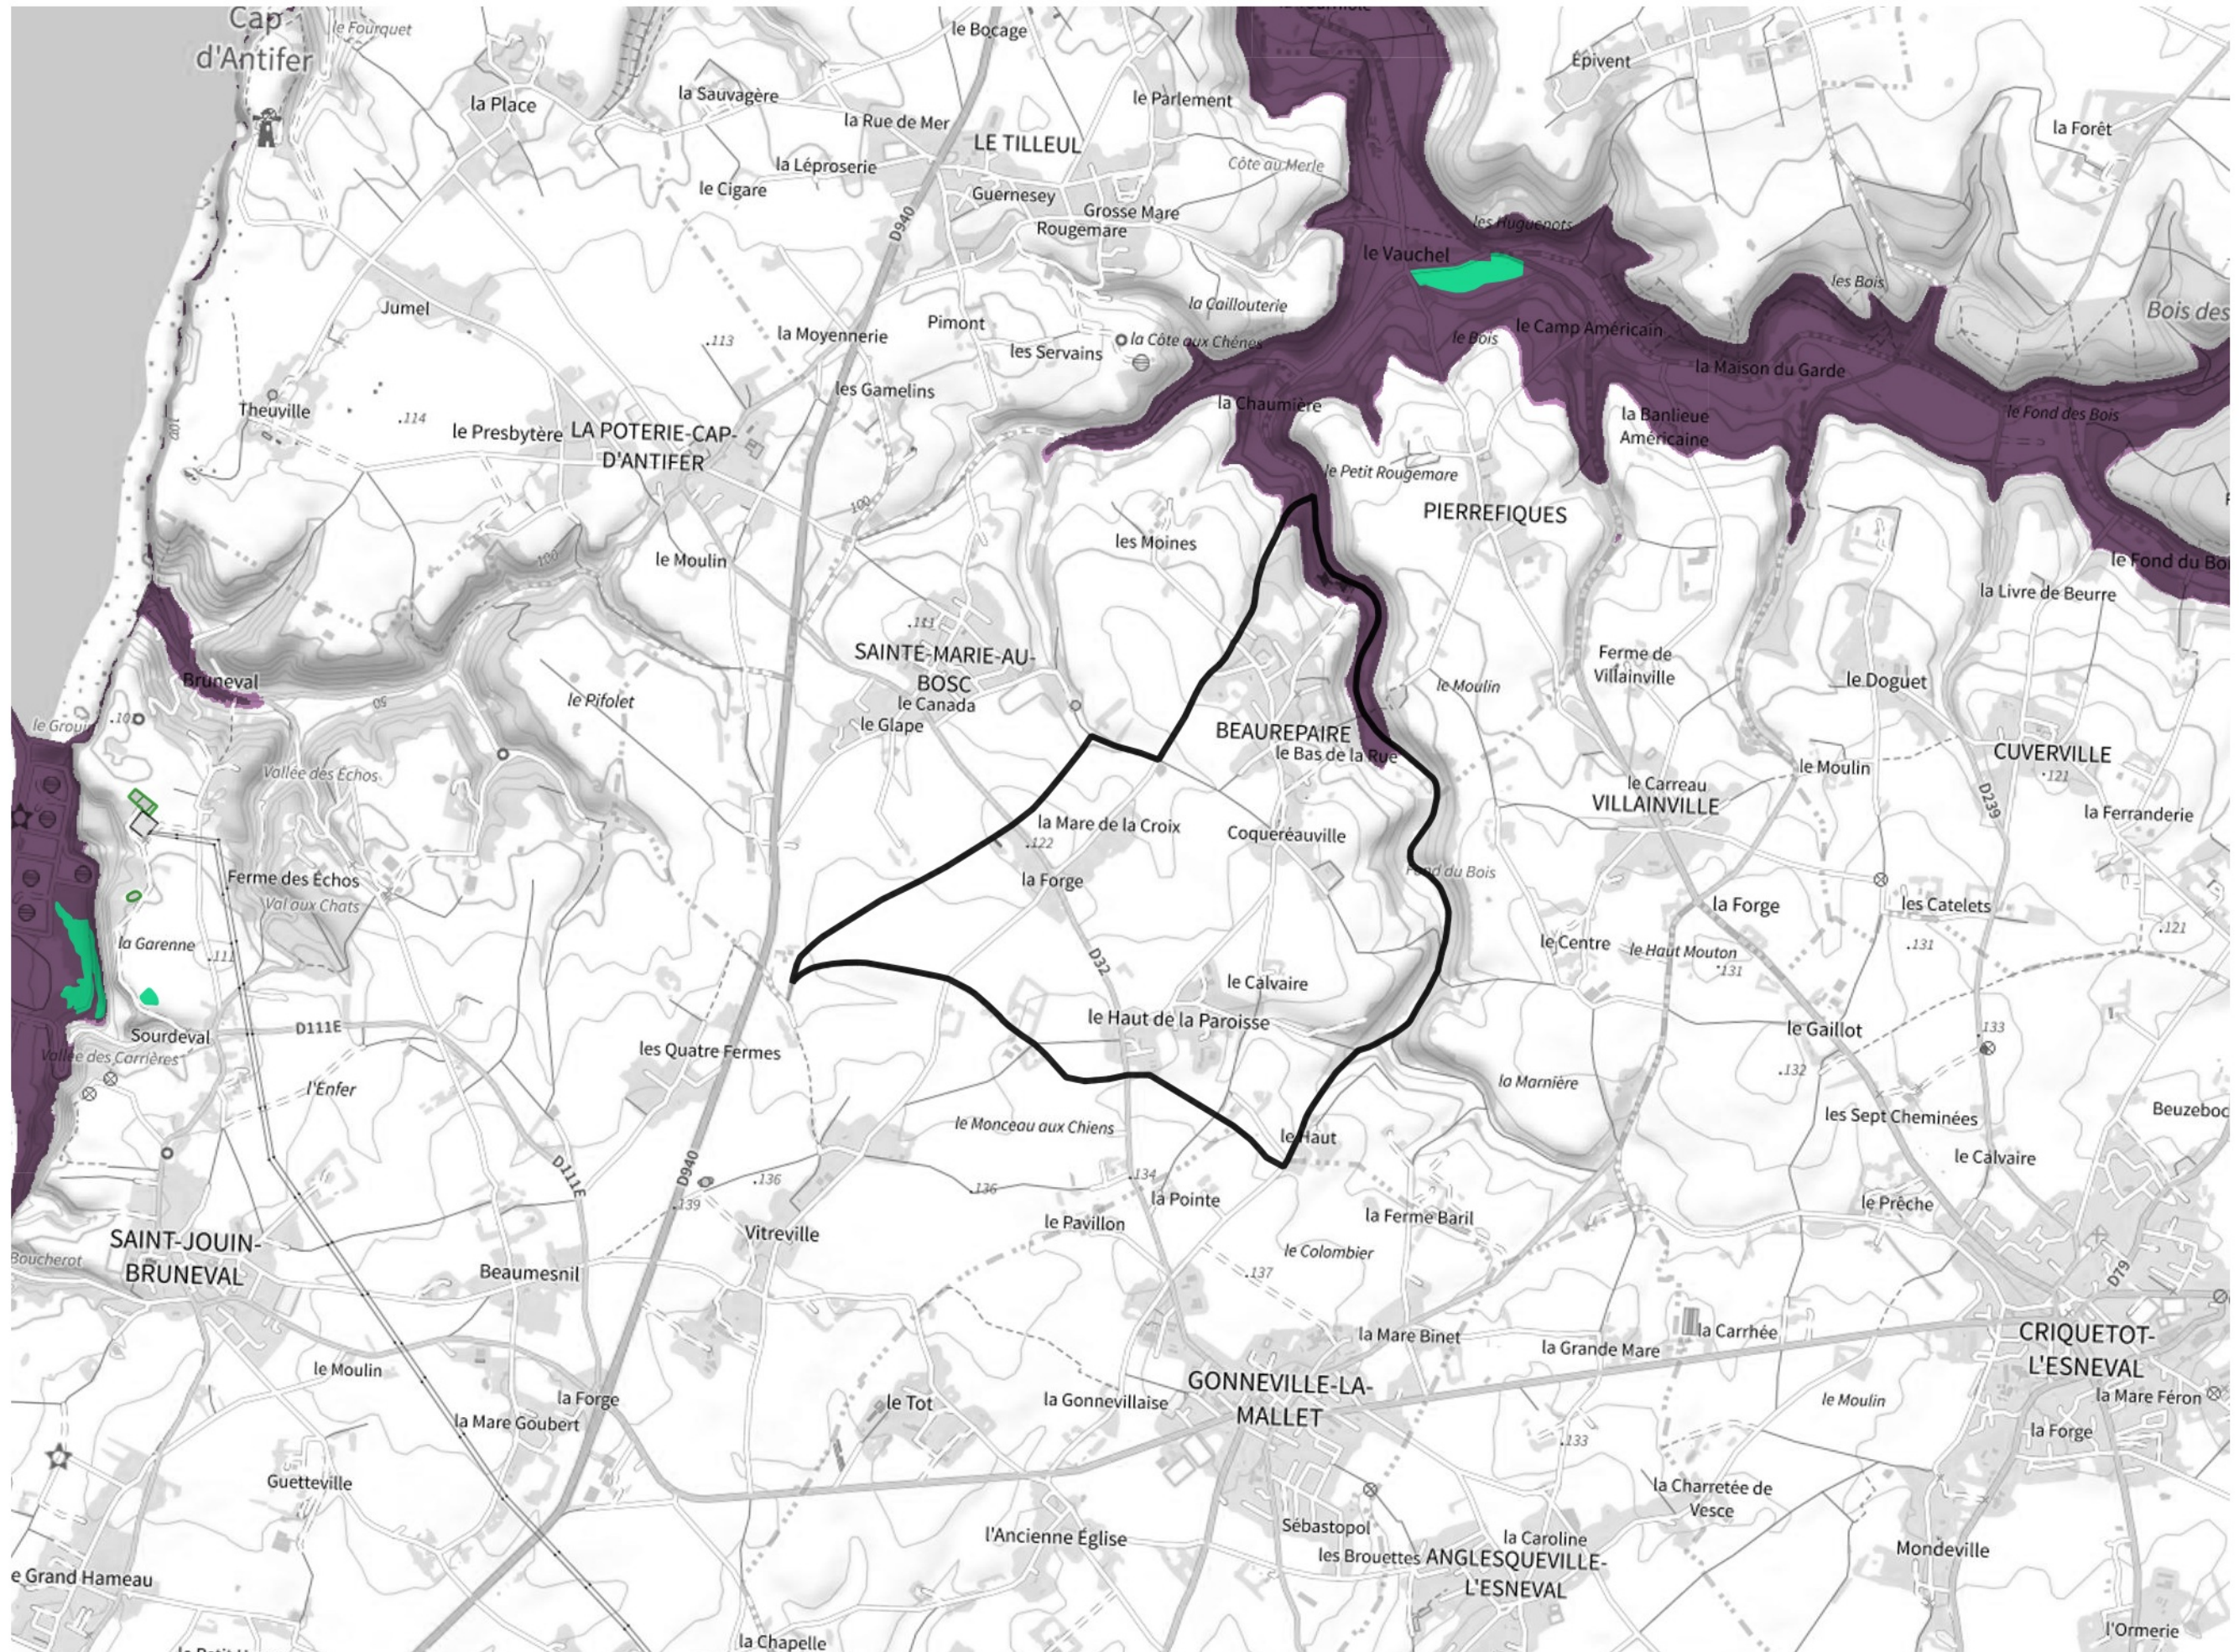

Inventaire régional des Zones Humides (ZH) et des Milieux Prédiposés à la Présence de Zones Humides (MPPZH) Beaurepaire (76064)

- Zones humides**
- Inventaire terrain ou réglementaire
 - Autres (Photo-interprétation, non défini)
 - Zones humides dégradées
 - Milieux fortement prédisposés à la présence de zones humides
 - Milieux faiblement prédisposés à la présence de zones humides
 - Mares, étangs, lacs
 - Cours d'eau
 - Limite communale

Cette carte représente une mise à jour sur cette commune. Elle ne doit pas être utilisée pour les communes voisines.

[Il est fortement conseillé de se reporter à la notice avant l'interprétation de cette page](#)

0 250 500 m

Sources :
- IGN - Plan v2
- IGN - AdminExpress
- IGN - BD Topo
- DREAL Normandie

Production :
DREAL Normandie
le 24/07/2024