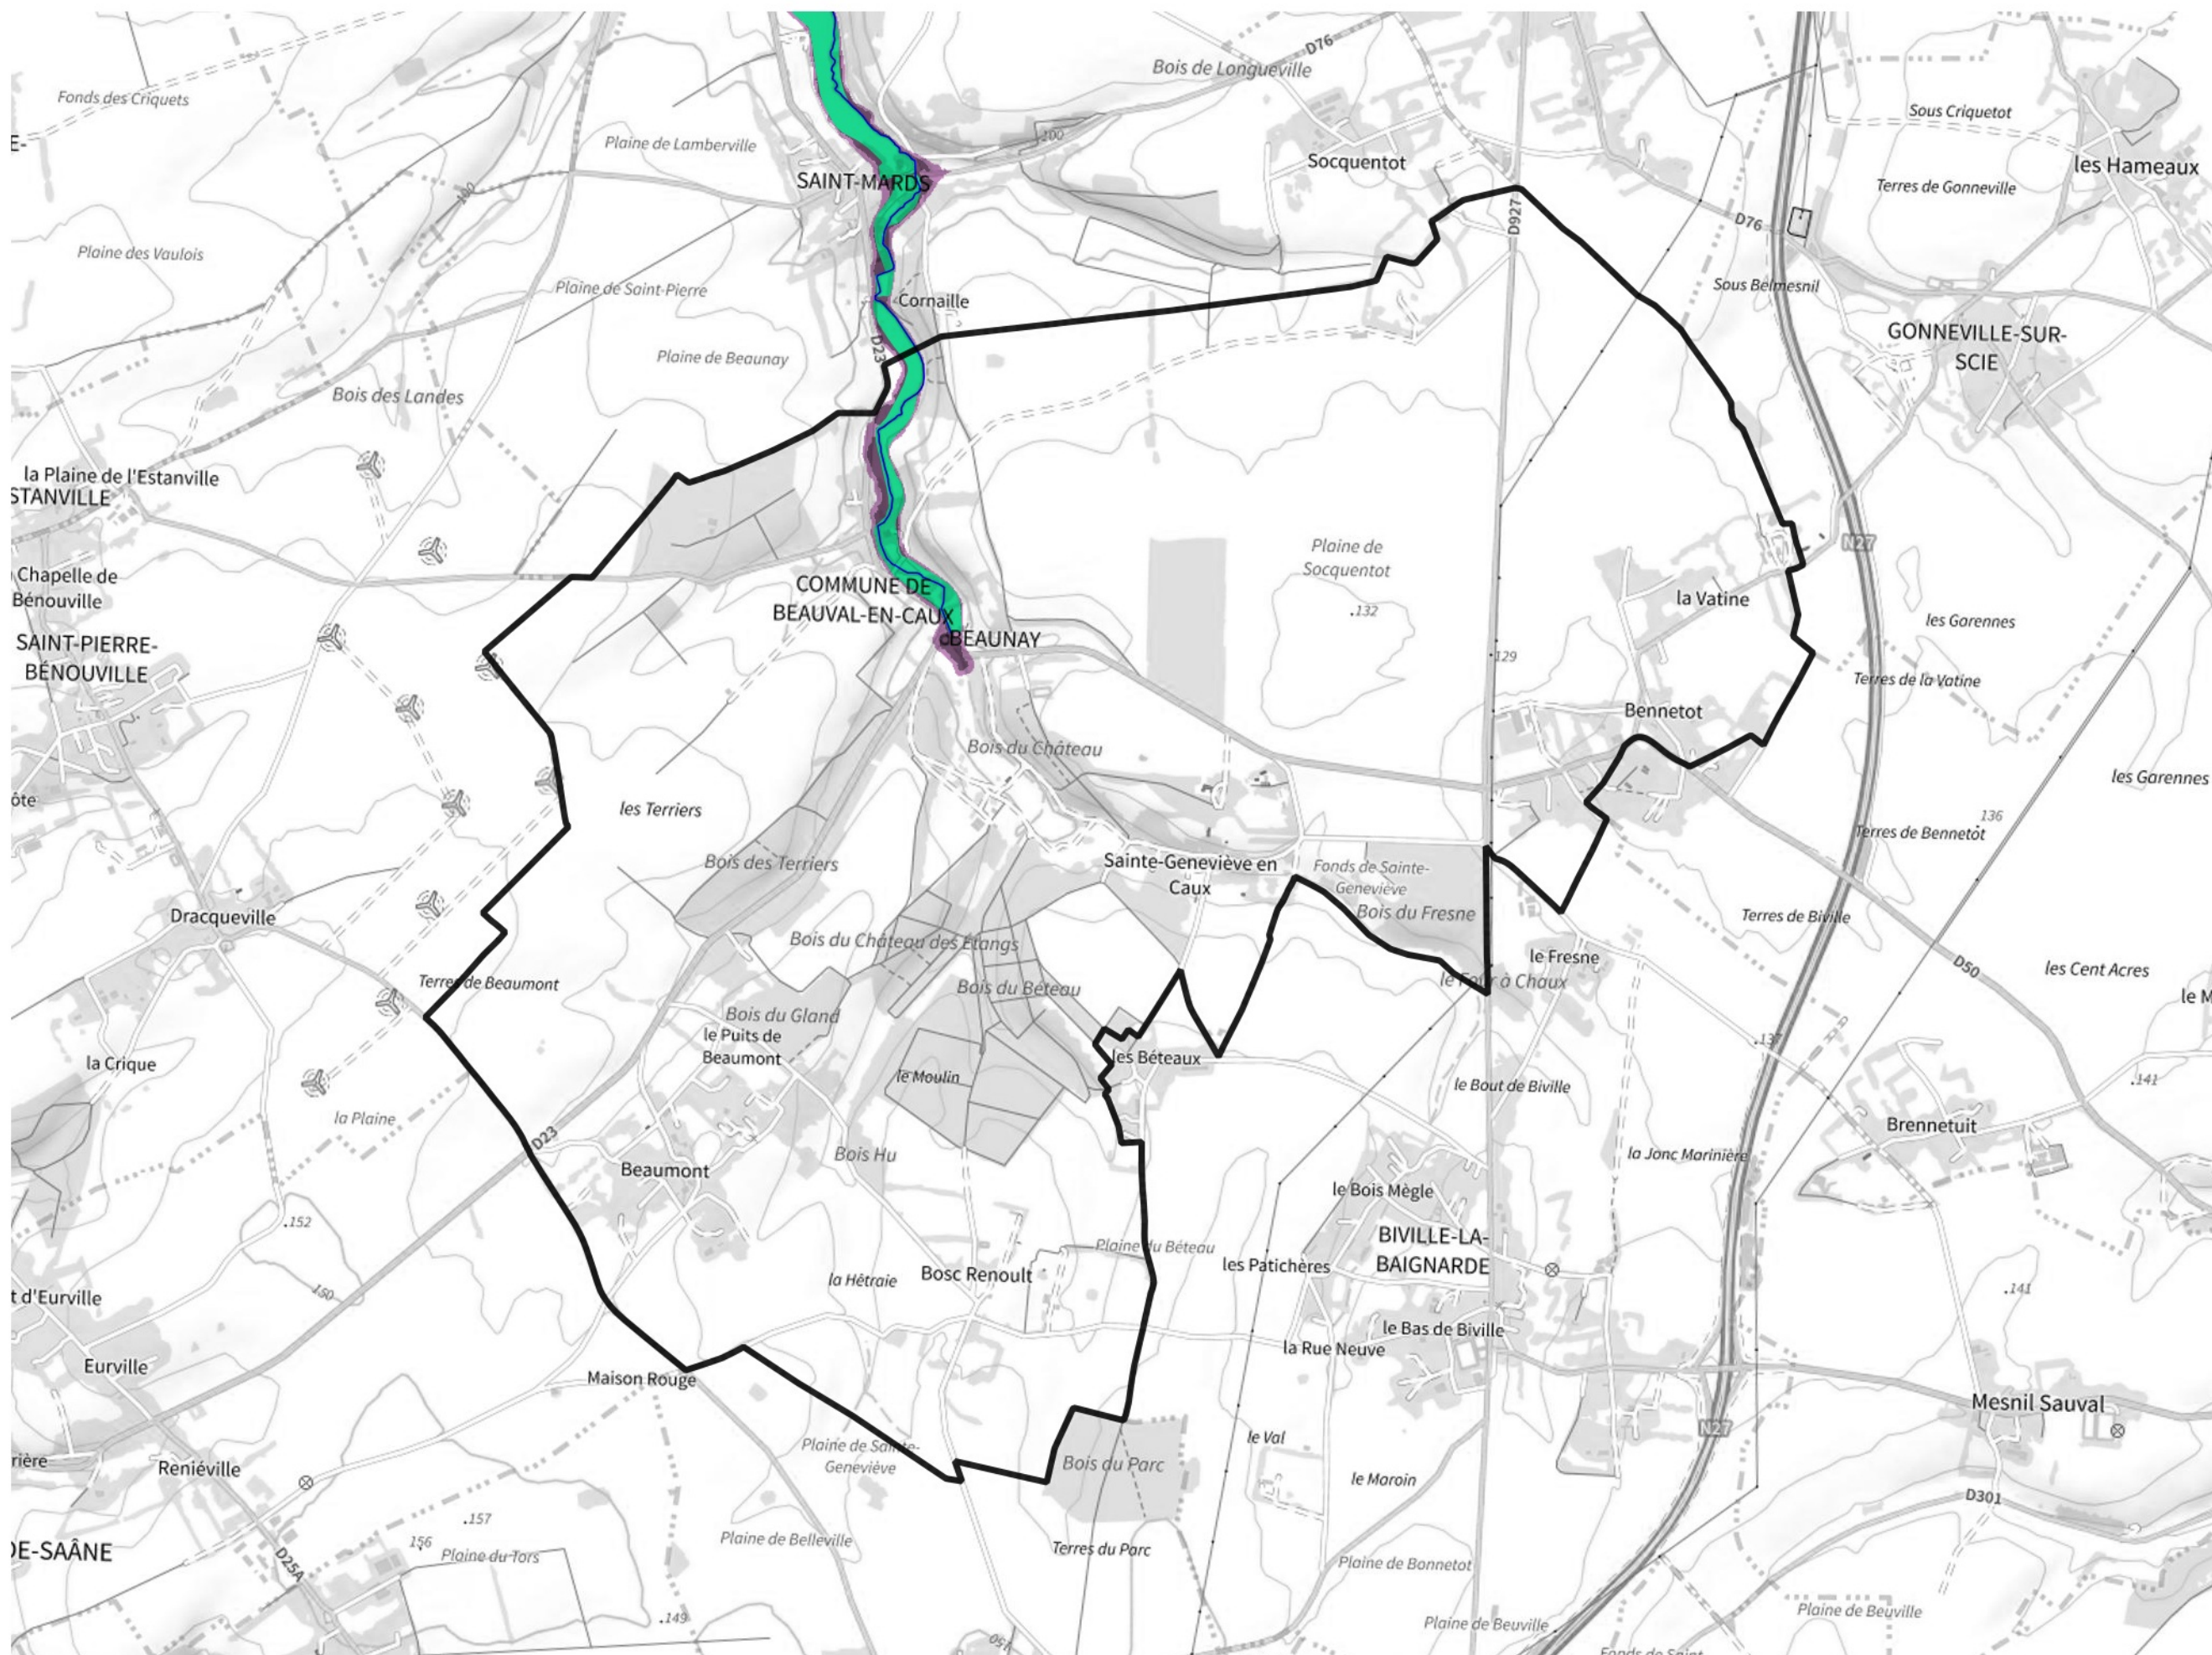

Inventaire régional des Zones Humides (ZH) et des Milieux Prédiposés à la Présence de Zones Humides (MPPZH) Beauval-en-Caux (76063)

- Zones humides**
- Inventaire terrain ou réglementaire
 - Autres (Photo-interprétation, non défini)
 - Zones humides dégradées
 - Milieux fortement prédisposés à la présence de zones humides
 - Milieux faiblement prédisposés à la présence de zones humides
 - Mares, étangs, lacs
 - Cours d'eau
 - Limite communale

Cette carte représente une mise à jour sur cette commune. Elle ne doit pas être utilisée pour les communes voisines.

[Il est fortement conseillé de se reporter à la notice avant l'interprétation de cette page](#)

0 250 500 m

Sources :
- IGN - Plan v2
- IGN - AdminExpress
- IGN - BD Topo
- DREAL Normandie

Production :
DREAL Normandie
le 24/07/2024