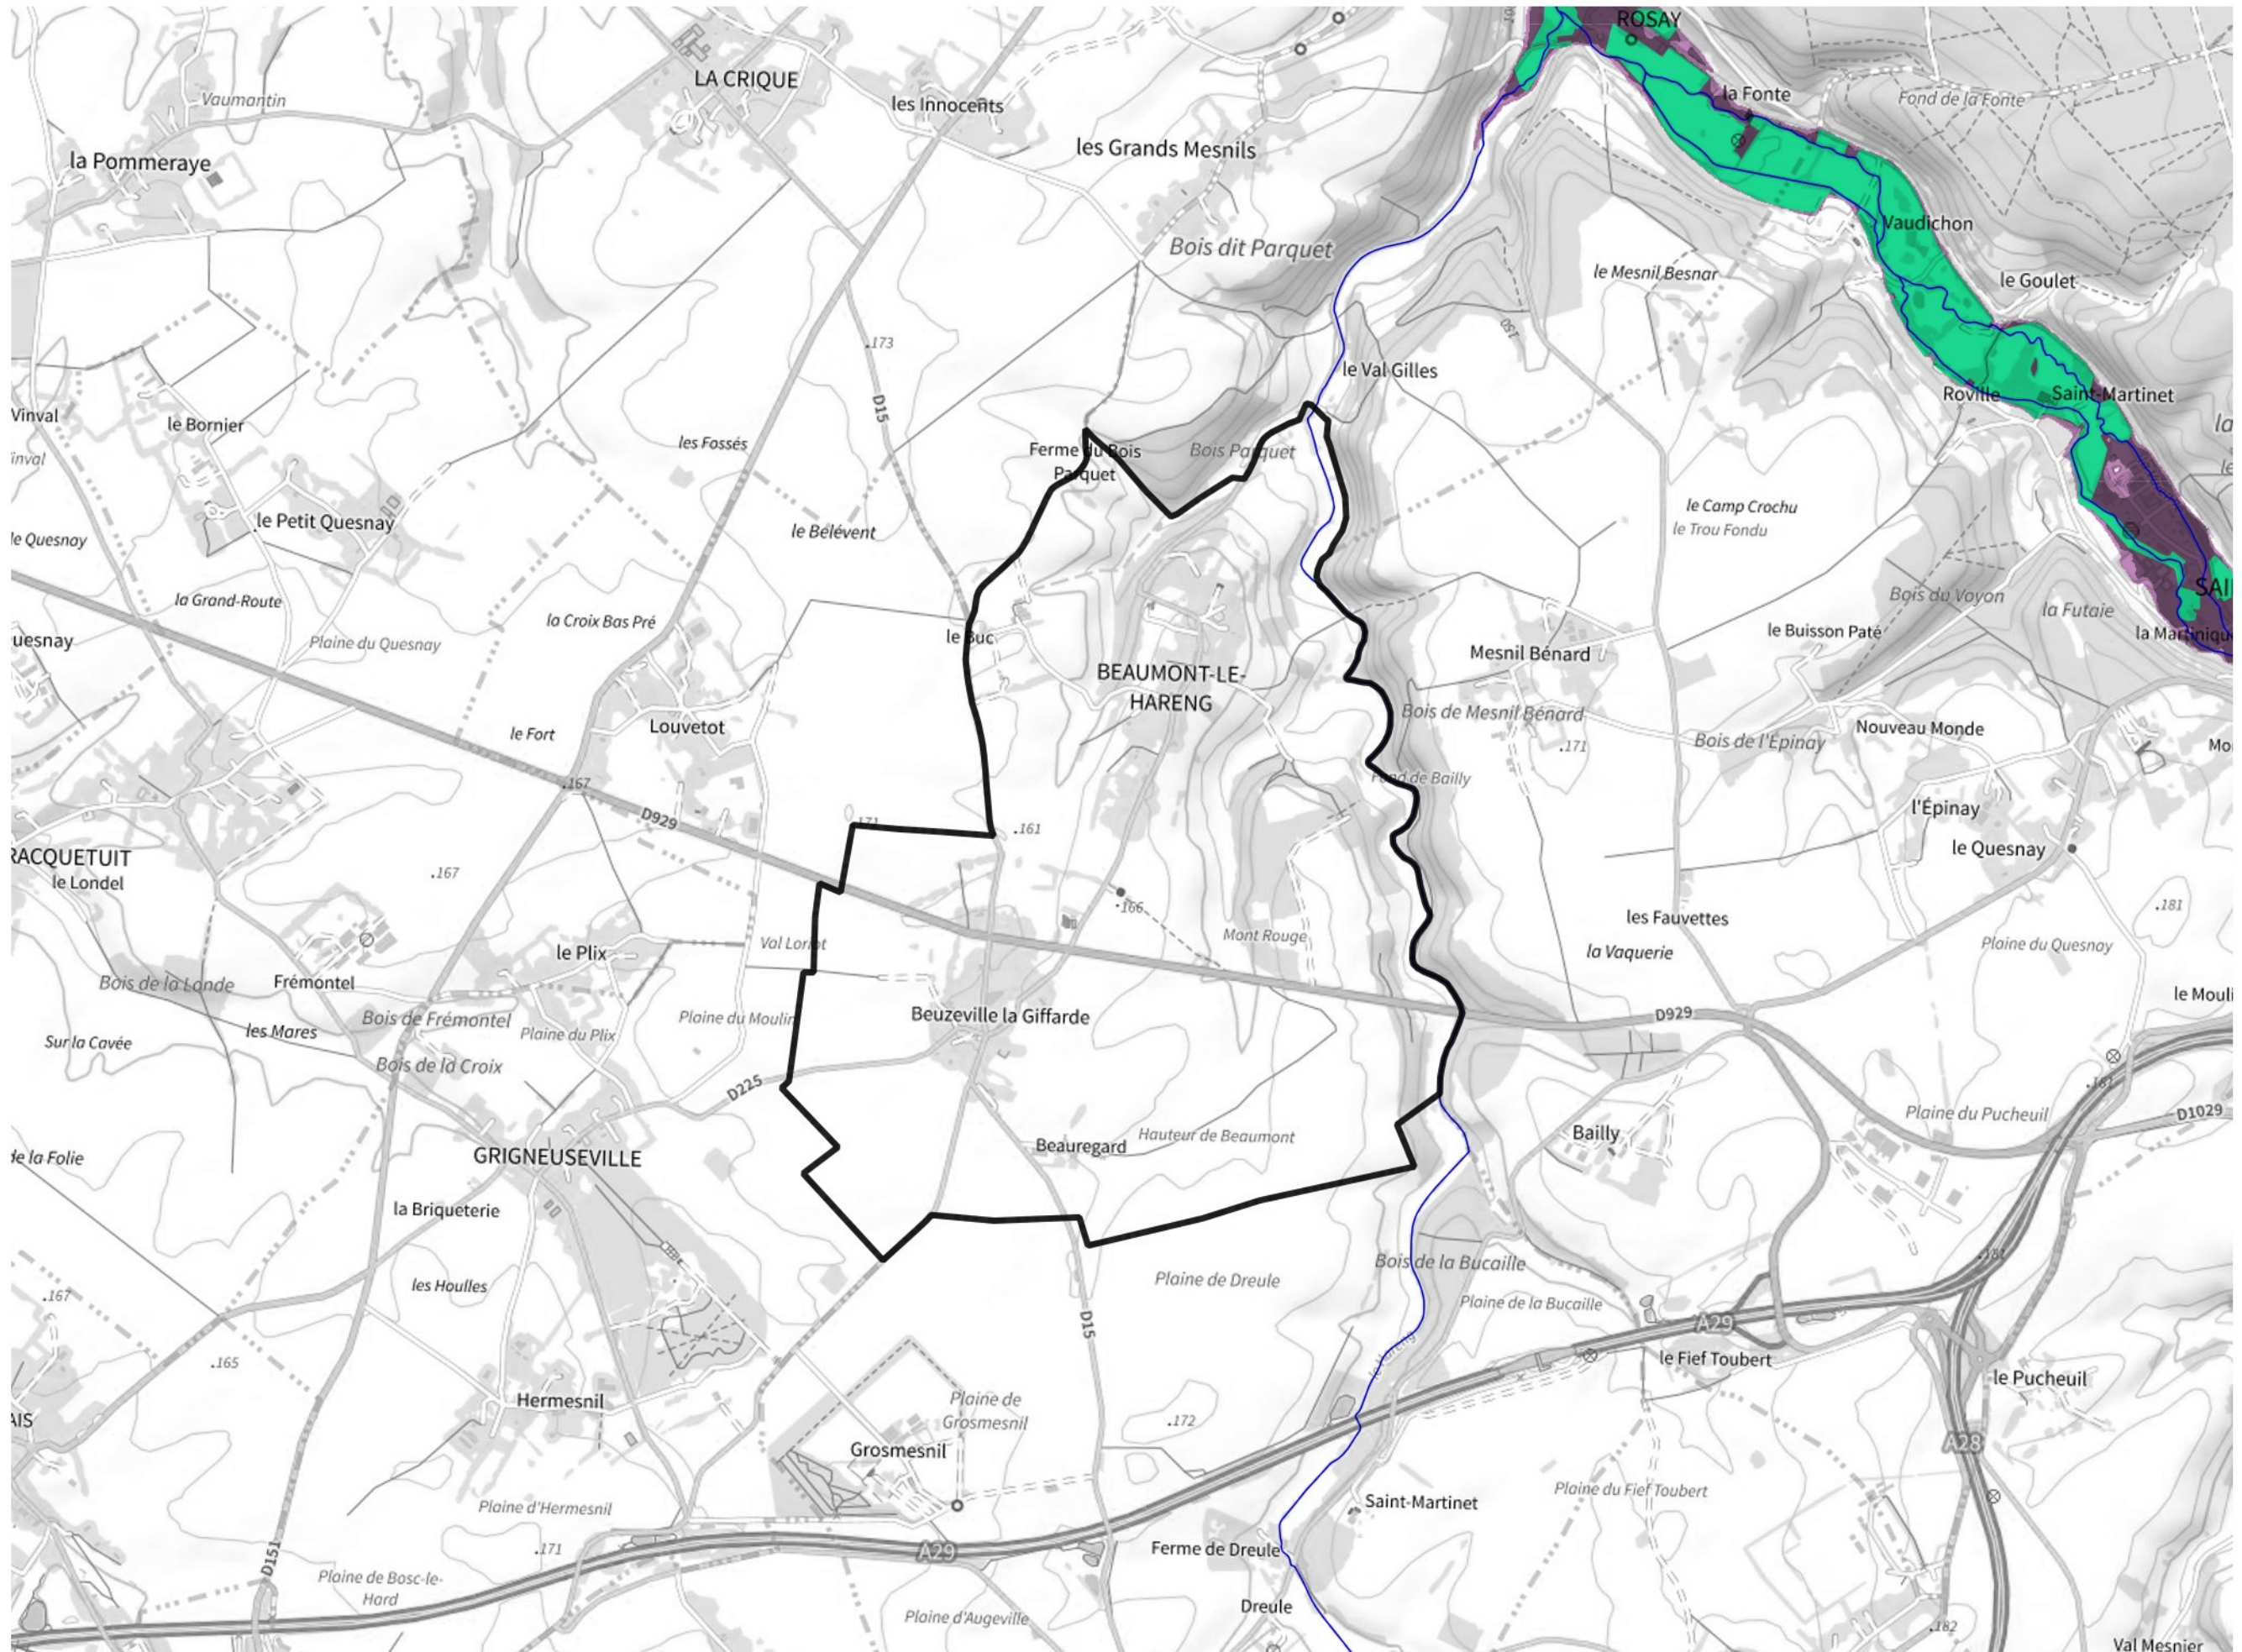

# Inventaire régional des Zones Humides (ZH) et des Milieux Prédiposés à la Présence de Zones Humides (MPPZH) Beaumont-le-Hareng (76062)

- Zones humides**
- Inventaire terrain ou réglementaire
  - Autres (Photo-interprétation, non défini)
  - Zones humides dégradées
  - Milieux fortement prédisposés à la présence de zones humides
  - Milieux faiblement prédisposés à la présence de zones humides
  - Mares, étangs, lacs
  - Cours d'eau
  - Limite communale

Cette carte représente une mise à jour sur cette commune. Elle ne doit pas être utilisée pour les communes voisines.

[Il est fortement conseillé de se reporter à la notice avant l'interprétation de cette page](#)

0 250 500 m

**Sources :**  
- IGN - Plan v2  
- IGN - AdminExpress  
- IGN - BD Topo  
- DREAL Normandie

**Production :**  
DREAL Normandie  
le 24/07/2024