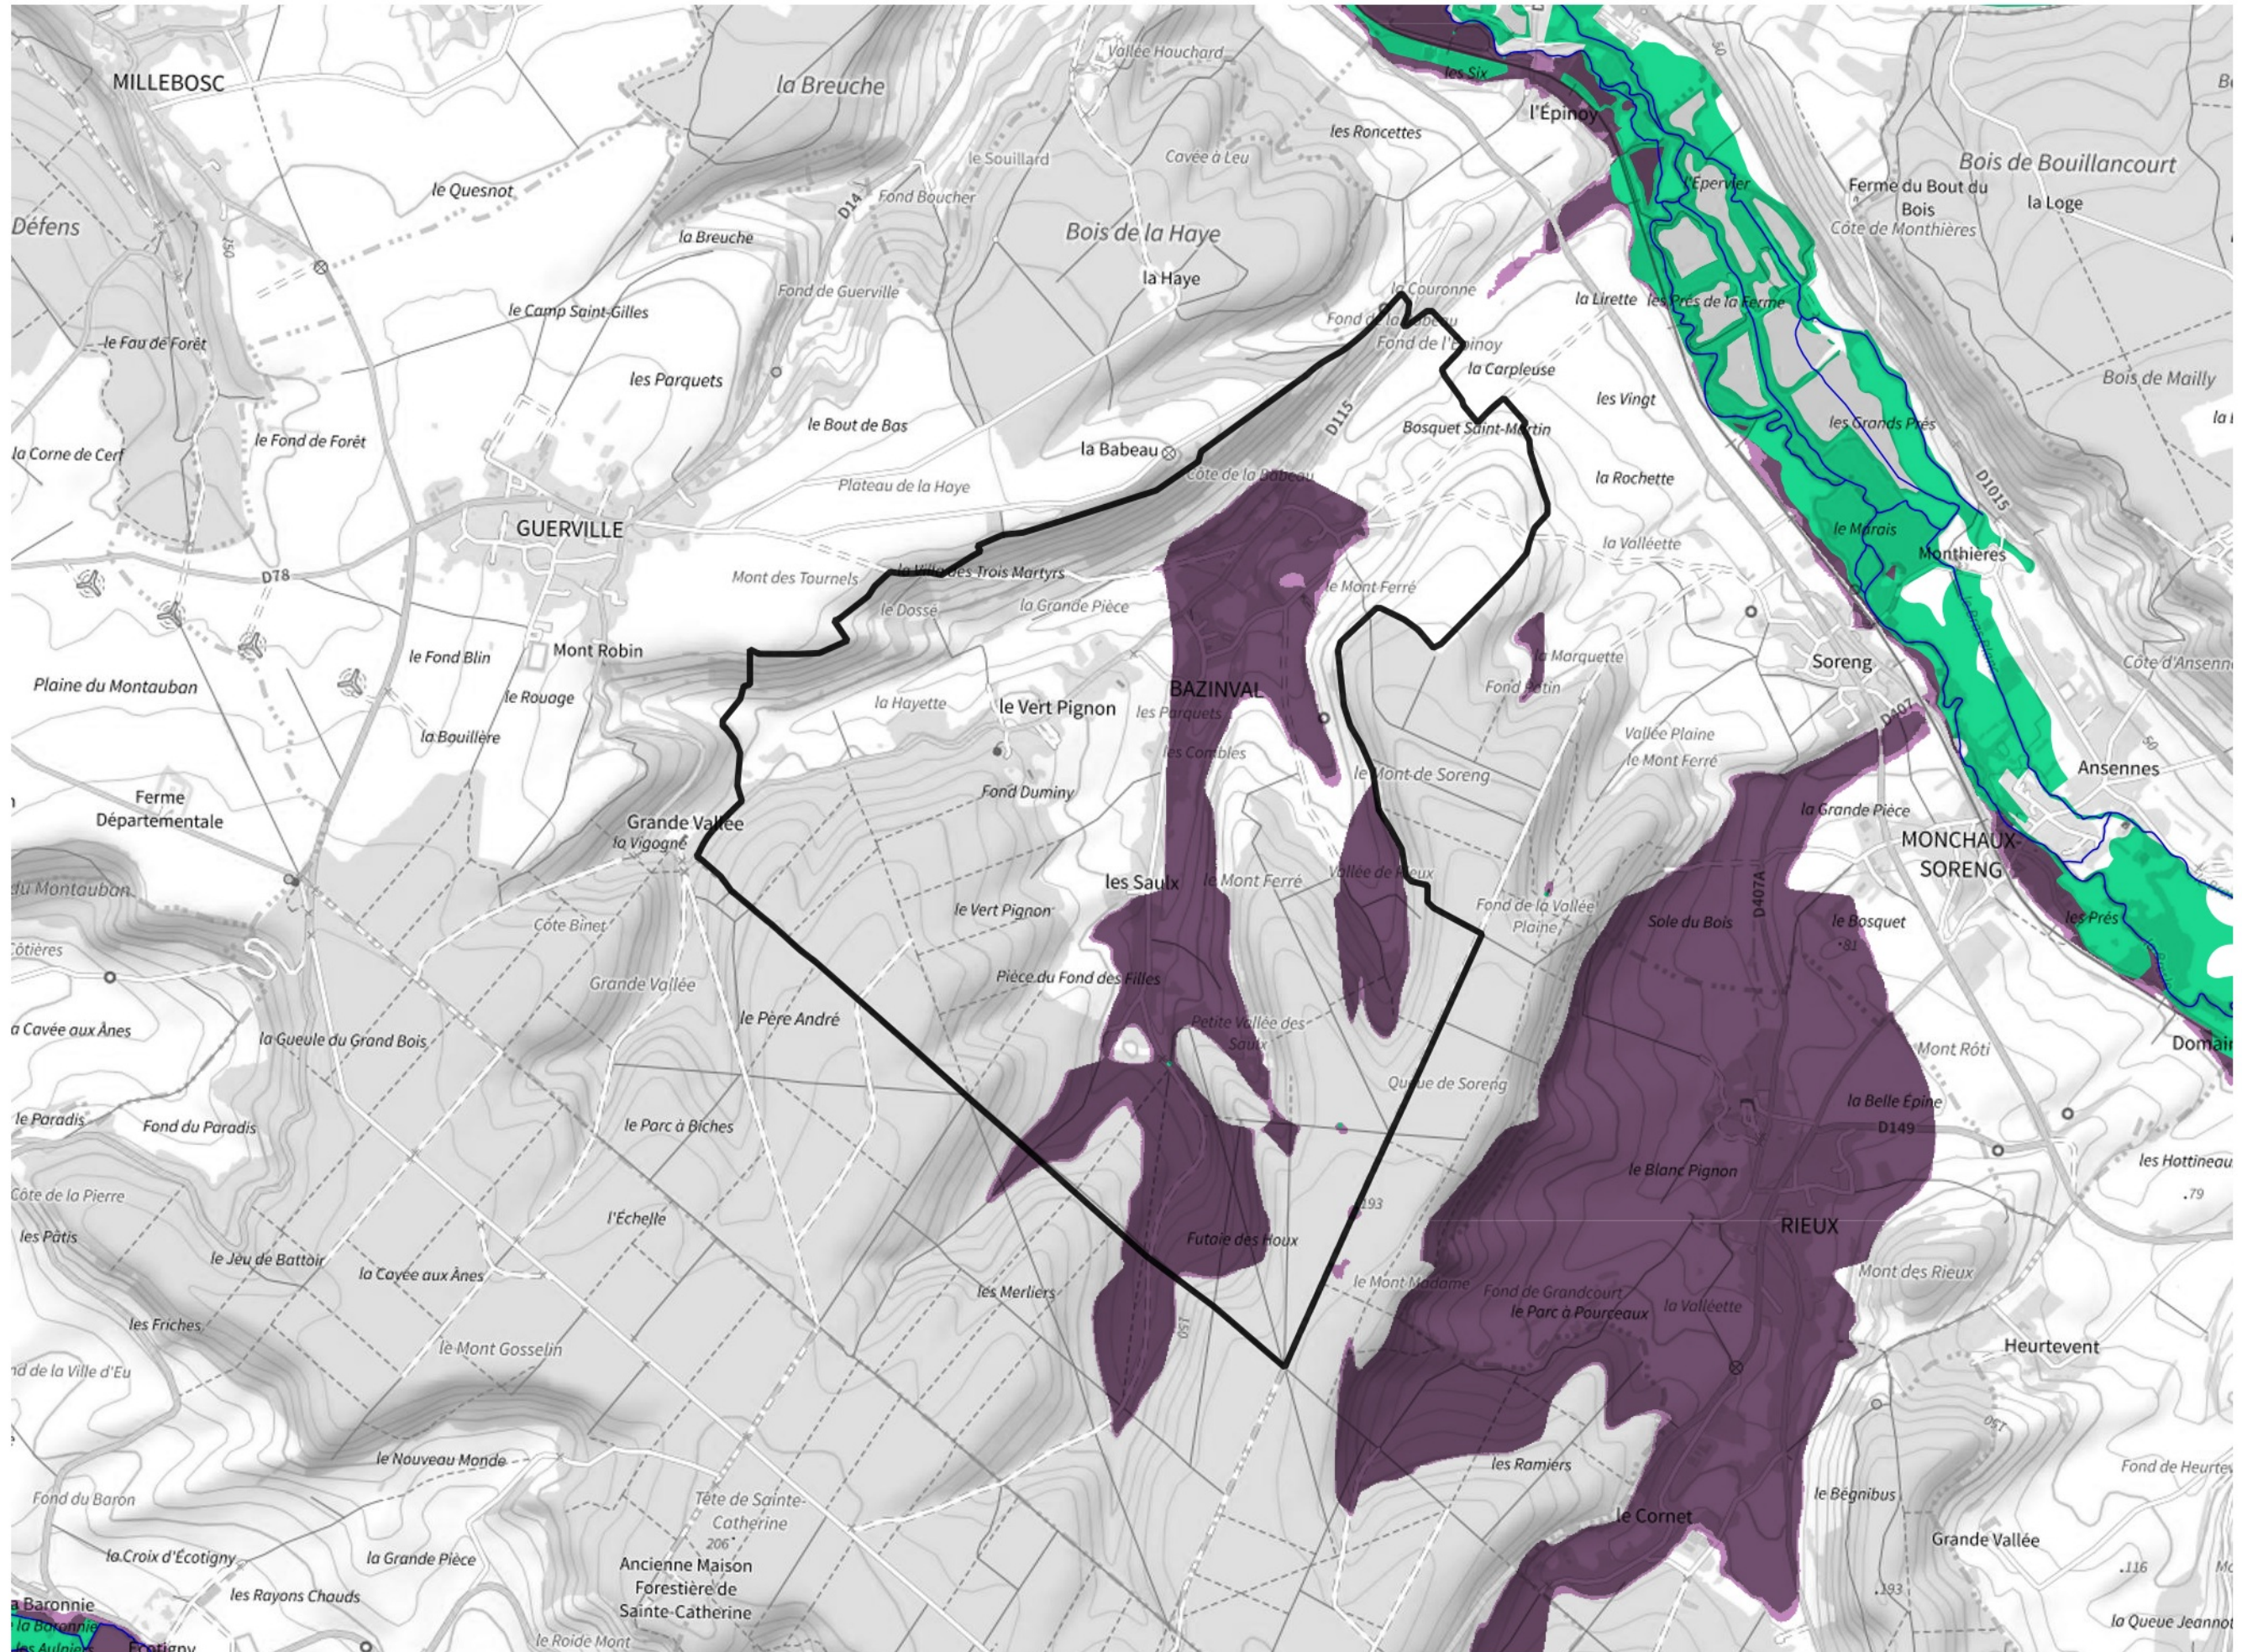

Inventaire régional des Zones Humides (ZH) et des Milieux Prédiposés à la Présence de Zones Humides (MPPZH) Bazinval (76059)

- Zones humides**
- Inventaire terrain ou réglementaire
 - Autres (Photo-interprétation, non défini)
 - Zones humides dégradées
 - Milieux fortement prédisposés à la présence de zones humides
 - Milieux faiblement prédisposés à la présence de zones humides
 - Mares, étangs, lacs
 - Cours d'eau
 - Limite communale

Cette carte représente une mise à jour sur cette commune. Elle ne doit pas être utilisée pour les communes voisines.

[Il est fortement conseillé de se reporter à la notice avant l'interprétation de cette page](#)

0 250 500 m

Sources :
- IGN - Plan v2
- IGN - AdminExpress
- IGN - BD Topo
- DREAL Normandie

Production :
DREAL Normandie
le 24/07/2024